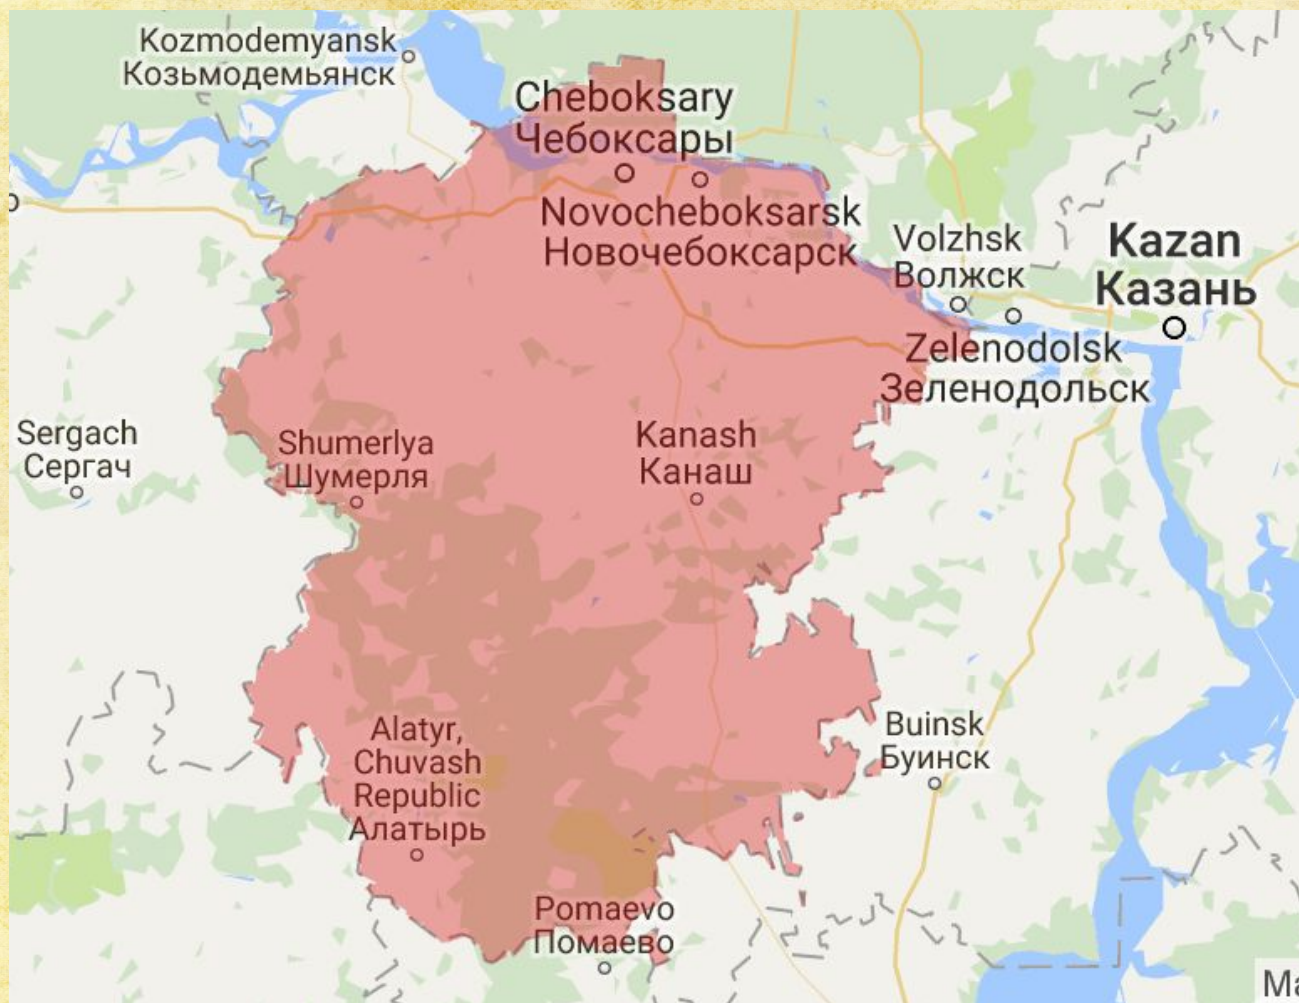

Чувашия – Чувашская Республика

Выполнила работу
Группа 6101-о

РЕСПУБЛИКА ЧУВАШИЯ

СИМВОЛИКА

Герб

Флаг

ЧУВАШСКИЙ НАРОД

Чуваши — тюркский народ, коренное население Чувашской Республики (Россия). Численность 1,5 млн, из них в России 1 млн. 207 тысяч.