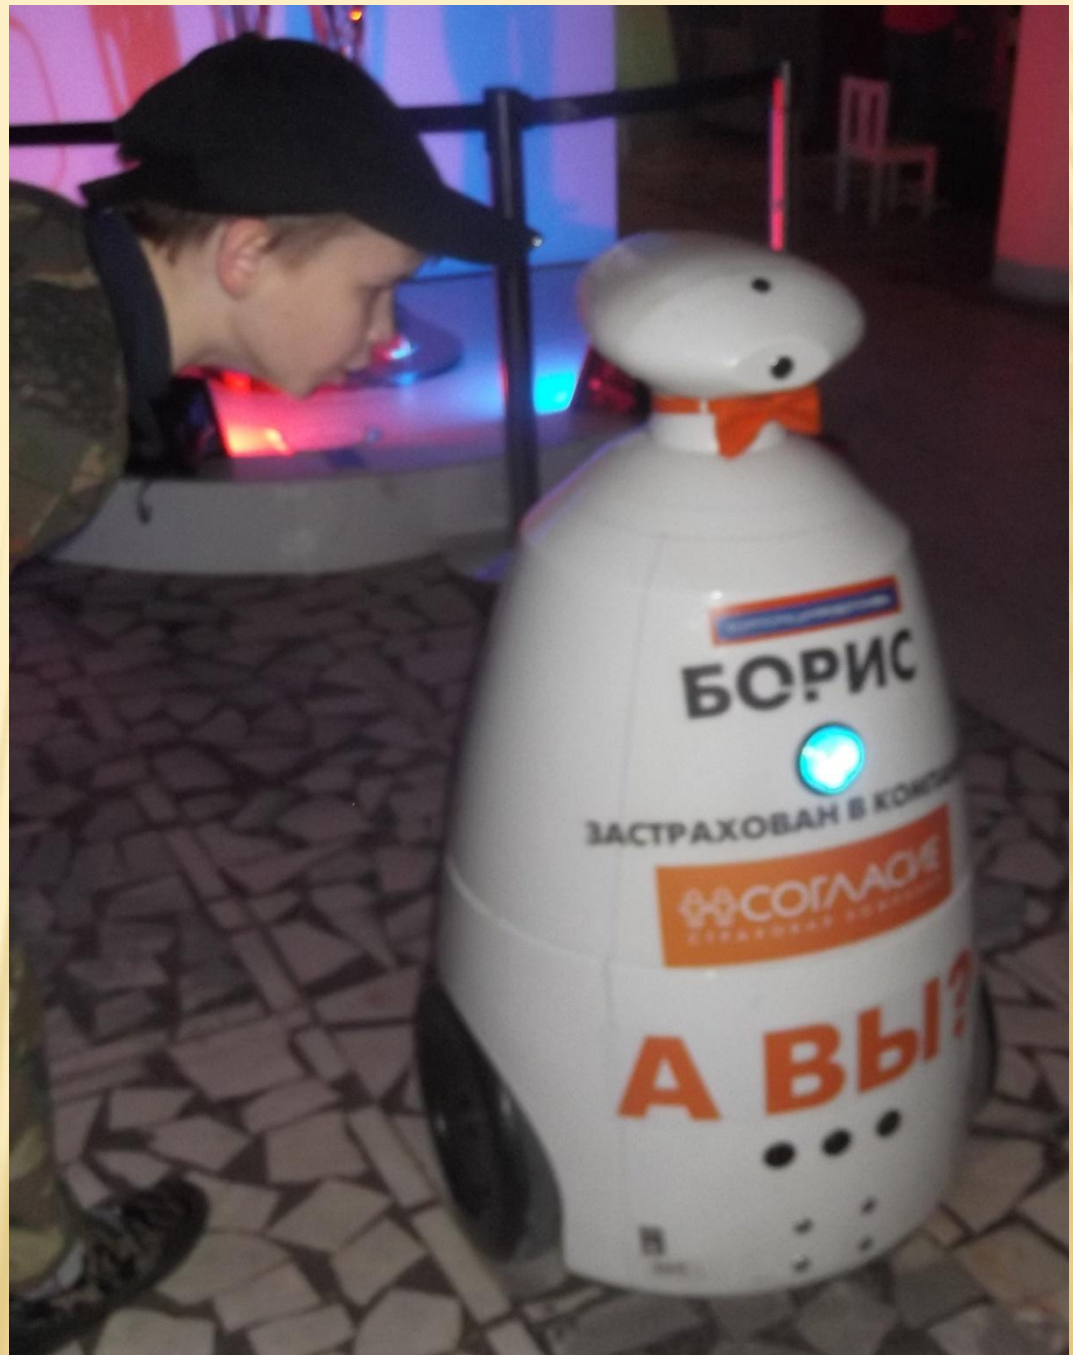

РАЗВЛЕЧЕНИЕ
«РОБОТЫ В ЖИЗНИ
ЧЕЛОВЕКА»

РОБОТ – АВТОМАТИЧЕСКОЕ УСТРОЙСТВО, СОЗДАННОЕ ПО ПРИНЦИПУ ЖИВОГО ОРГАНИЗМА И ПРЕДНАЗНАЧЕННОЕ ДЛЯ ОСУЩЕСТВЛЕНИЯ РАЗЛИЧНЫХ ОПЕРАЦИЙ, КОТОРЫЕ ВЫПОЛНЯЕТ ЧЕЛОВЕК.

ДЕЙСТВУЕТ ПО ЗАРАНЕЕ НАМЕЧЕННОЙ ПРОГРАММЕ И ПОЛУЧАЕТ ИНФОРМАЦИЮ О ВНЕШНЕМ МИРЕ ОТ ДАТЧИКОВ.

ОПЕРАЦИИ ВЫПОЛНЯЕТ САМОСТОЯТЕЛЬНО ИЛИ ПО КОМАНДЕ ЧЕЛОВЕКА.

ИСТОРИЯ: ДРЕВНИЕ МИФЫ

3 ВЕК ДО НАШЕЙ ЭРЫ – АРХИМЕД: ПОЛИСПАСТ И КАТАПУЛЬТА

1495 г. — ЛЕОНАРДО ДА ВИНЧИ: ПЕРВЫЙ ЧЕЛОВЕКОПОДОБНЫЙ РОБОТ

1878 г. РУССКИЙ ИЗОБРЕТАТЕЛЬ: ПАФНУТИЙ ЧЕБЫШЕВ — СТОПОХОДЯЩАЯ
МАШИНА

1898 г. - НИКОЛА ТЕСЛА : РАДИОУПРАВЛЯЕМОЕ СУДНО

1893 г. — АРЧИБАЛЬД ЧЕМПИОН — МЕХАНИЧЕСКИЙ РОБОТ
BOILERPLATE ДЛЯ УРЕГУЛИРОВАНИЯ ВОЕННЫХ КОНФЛИКТОВ

1927 Г. – Р. ДЖ.УЭНЗЛИ – ПЕРВЫЙ
ЭЛЕКТРИЧЕСКИЙ РОБОТ ТЕЛЕВОКС

ВЫСТАВКА РОБОТЕХНИКИ НА ВДНХА:

ПОЖАЛУЙСТА,
НЕ ТРОГАЙТЕ
РОБОТОВ

МАСТЕРСКАЯ РОБОТЕХНИКИ:

СПАСИБО ЗА ВНИМАНИЕ!