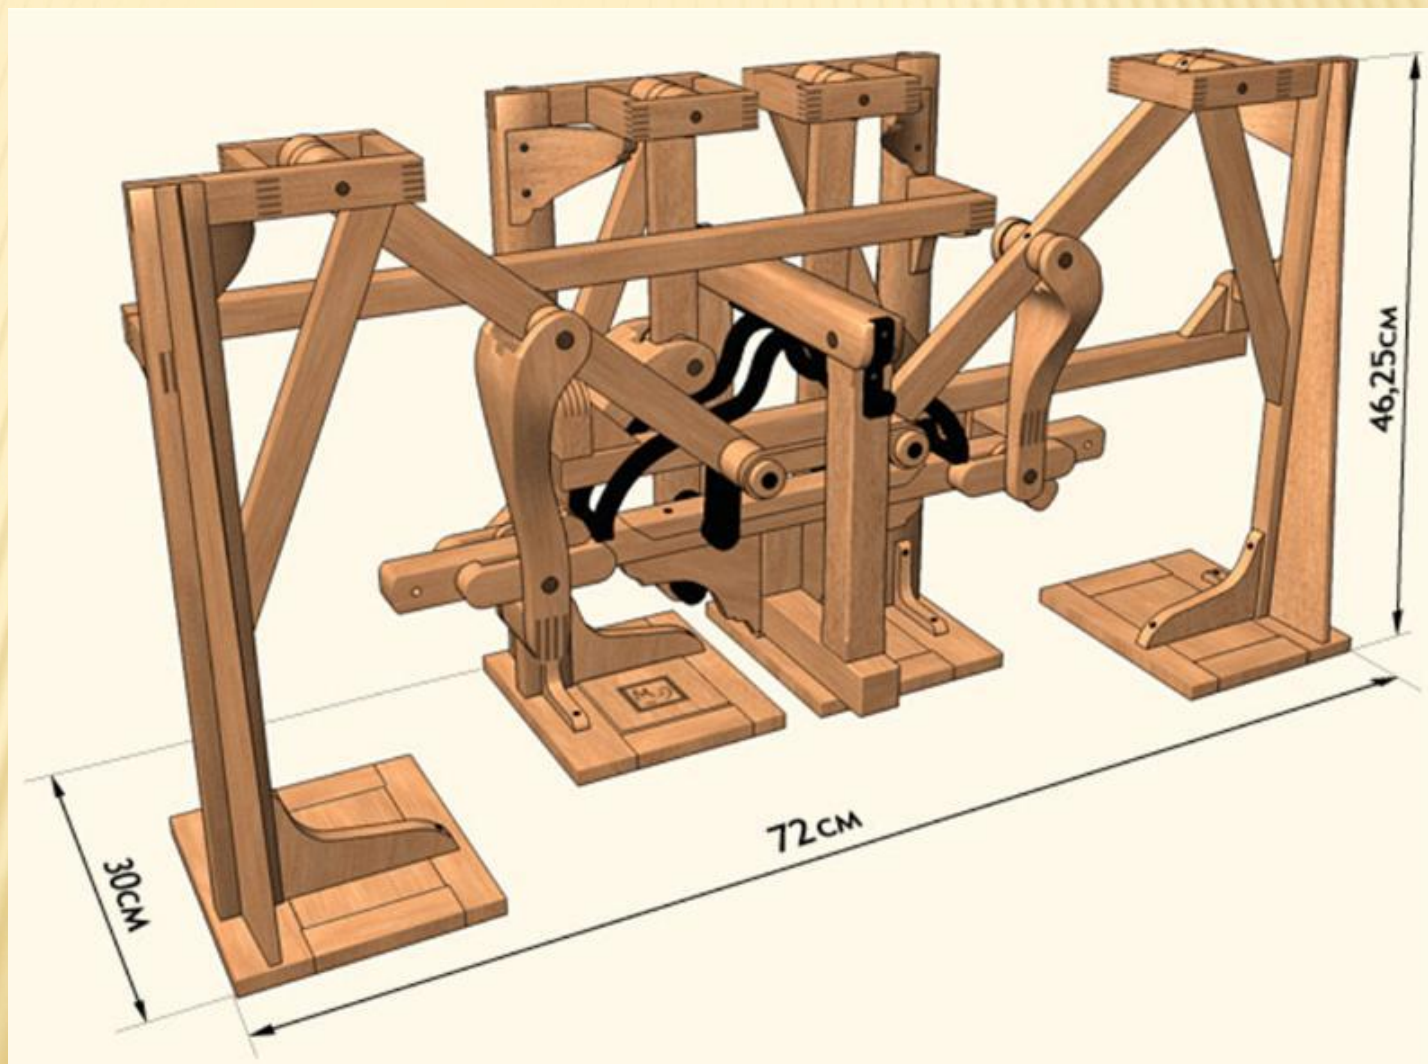

ОПЕРАЦИИ ВЫПОЛНЯЕТ САМОСТОЯТЕЛЬНО ИЛИ ПО КОМАНДЕ ЧЕЛОВЕКА.

ИСТОРИЯ: ДРЕВНИЕ МИФЫ

3 ВЕК ДО НАШЕЙ ЭРЫ – АРХИМЕД: ПОЛИСПАСТ И КАТАПУЛЬТА

1495 г. — ЛЕОНАРДО ДА ВИНЧИ: ПЕРВЫЙ ЧЕЛОВЕКОПОДОБНЫЙ РОБОТ

1878 г. РУССКИЙ ИЗОБРЕТАТЕЛЬ: ПАФНУТИЙ ЧЕБЫШЕВ — СТОПОХОДЯЩАЯ
МАШИНА

1898 г. - НИКОЛА ТЕСЛА : РАДИОУПРАВЛЯЕМОЕ СУДНО

1893 г. — АРЧИБАЛЬД ЧЕМПИОН — МЕХАНИЧЕСКИЙ РОБОТ
BOILERPLATE ДЛЯ УРЕГУЛИРОВАНИЯ ВОЕННЫХ КОНФЛИКТОВ

1927 Г. – Р. ДЖ.УЭНЗЛИ – ПЕРВЫЙ
ЭЛЕКТРИЧЕСКИЙ РОБОТ ТЕЛЕВОКС