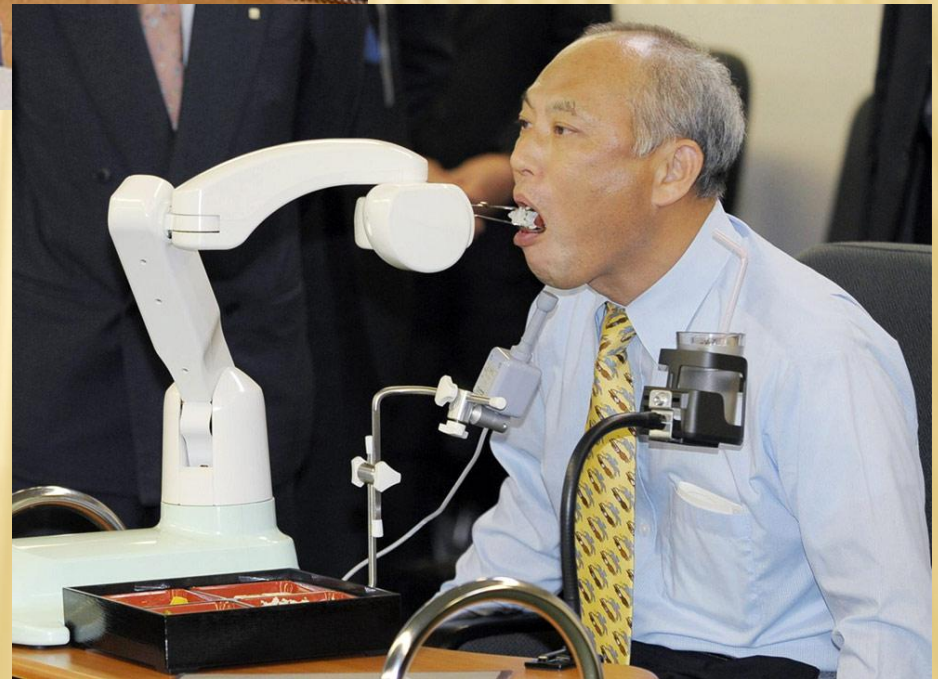

1898 г. - НИКОЛА ТЕСЛА : РАДИОУПРАВЛЯЕМОЕ СУДНО

1893 г. — АРЧИБАЛЬД ЧЕМПИОН — МЕХАНИЧЕСКИЙ РОБОТ
BOILERPLATE ДЛЯ УРЕГУЛИРОВАНИЯ ВОЕННЫХ КОНФЛИКТОВ

1927 Г. – Р. ДЖ.УЭНЗЛИ – ПЕРВЫЙ
ЭЛЕКТРИЧЕСКИЙ РОБОТ ТЕЛЕВОКС

1928 Г. – РОБОТ ЭРИК, МОГ ГОВОРИТЬ И
ХОДИТЬ

1930 Г. – Г. МЕЙ. – РОБОТ АЛЬФА

1931 Г. – ДЖ.М.БАРНЕТ – РОБОТ ВИЛЛИ

1992 г. — САМЫЙ МАЛЕНЬКИЙ РОБОТ В МИРЕ «МОНСЬЕР» ЯПОНСКОЙ КОМПАНИИ «СЭЙКО ЭПСОН КОРПОРЕЙШН»

ФУНКЦИИ РОБОТОВ:

В медицине

В АРМИИ

В ОСВОЕНИИ КОСМОСА: ЛУНОХОД, МАРСОХОД, СПУТНИК

НА ПРОИЗВОДСТВЕ:

В СПОРТЕ

В ДОСУГЕ

РОБОТЫ ДОМА: