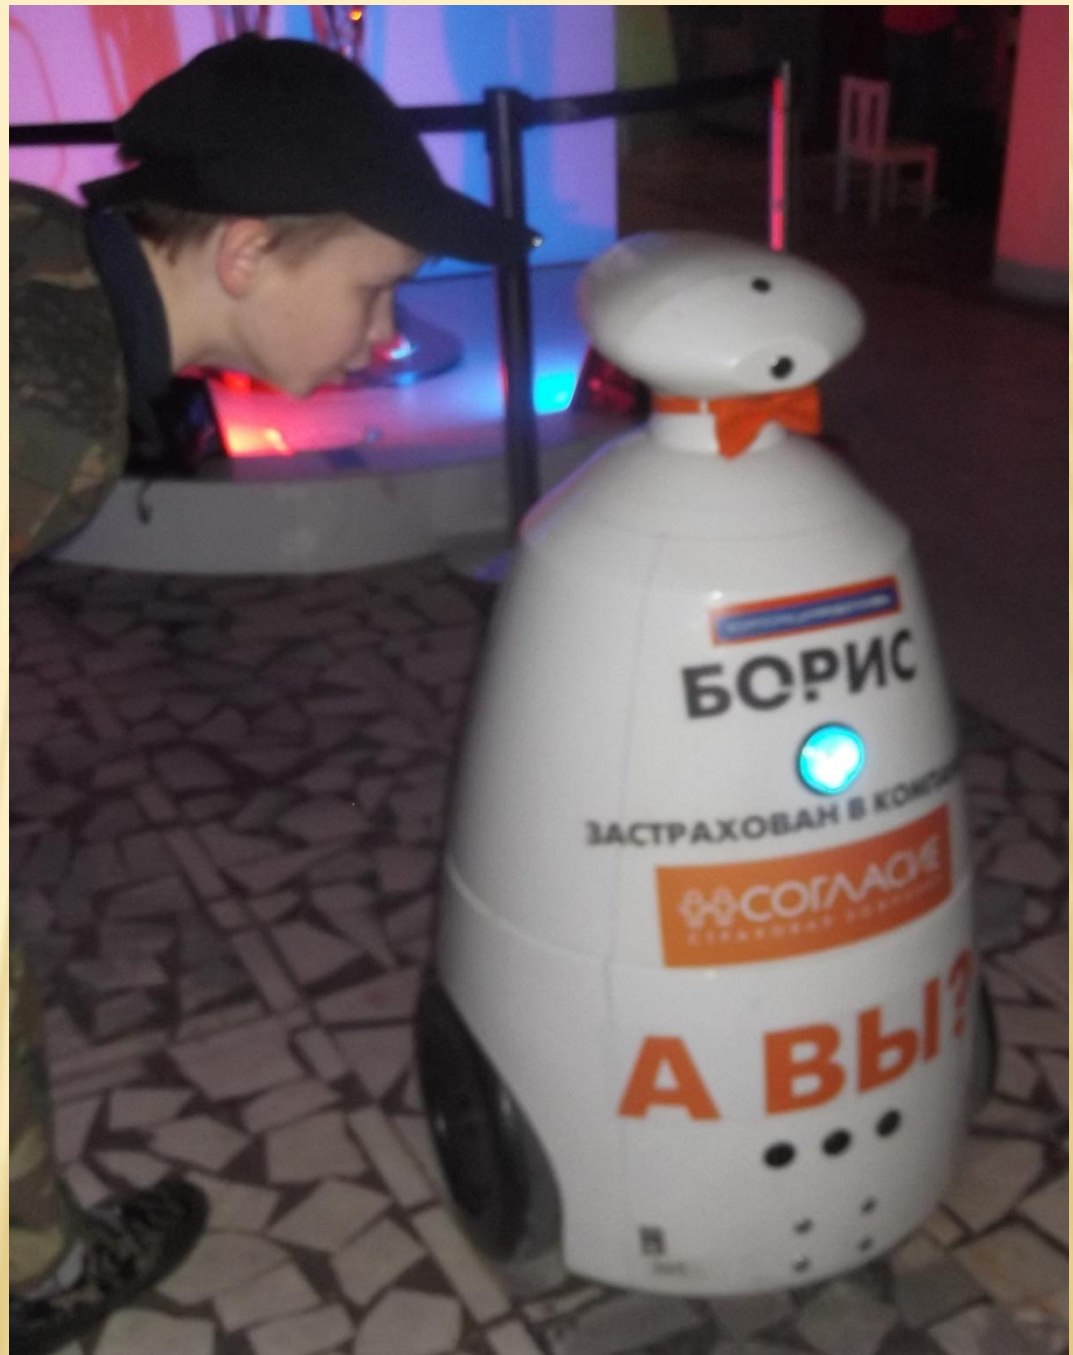

РАЗВЛЕЧЕНИЕ
«РОБОТЫ В ЖИЗНИ
ЧЕЛОВЕКА»

РОБОТ – АВТОМАТИЧЕСКОЕ УСТРОЙСТВО, СОЗДАННОЕ ПО ПРИНЦИПУ ЖИВОГО ОРГАНИЗМА И ПРЕДНАЗНАЧЕННОЕ ДЛЯ ОСУЩЕСТВЛЕНИЯ РАЗЛИЧНЫХ ОПЕРАЦИЙ, КОТОРЫЕ ВЫПОЛНЯЕТ ЧЕЛОВЕК.

ДЕЙСТВУЕТ ПО ЗАРАНЕЕ НАМЕЧЕННОЙ ПРОГРАММЕ И ПОЛУЧАЕТ ИНФОРМАЦИЮ О ВНЕШНЕМ МИРЕ ОТ ДАТЧИКОВ.

ОПЕРАЦИИ ВЫПОЛНЯЕТ САМОСТОЯТЕЛЬНО ИЛИ ПО КОМАНДЕ ЧЕЛОВЕКА.

ИСТОРИЯ: ДРЕВНИЕ МИФЫ

3 ВЕК ДО НАШЕЙ ЭРЫ – АРХИМЕД: ПОЛИСПАСТ И КАТАПУЛЬТА

1495 г. — ЛЕОНАРДО ДА ВИНЧИ: ПЕРВЫЙ ЧЕЛОВЕКОПОДОБНЫЙ РОБОТ

1878 г. РУССКИЙ ИЗОБРЕТАТЕЛЬ: ПАФНУТИЙ ЧЕБЫШЕВ — СТОПОХОДЯЩАЯ
МАШИНА

1898 г. - НИКОЛА ТЕСЛА : РАДИОУПРАВЛЯЕМОЕ СУДНО

1893 г. — АРЧИБАЛЬД ЧЕМПИОН — МЕХАНИЧЕСКИЙ РОБОТ
BOILERPLATE ДЛЯ УРЕГУЛИРОВАНИЯ ВОЕННЫХ КОНФЛИКТОВ

1927 Г. – Р. ДЖ.УЭНЗЛИ – ПЕРВЫЙ
ЭЛЕКТРИЧЕСКИЙ РОБОТ ТЕЛЕВОКС

ВЫСТАВКА РОБОТЕХНИКИ НА ВДНХА:

МАСТЕРСКАЯ РОБОТЕХНИКИ:

СПАСИБО ЗА ВНИМАНИЕ!