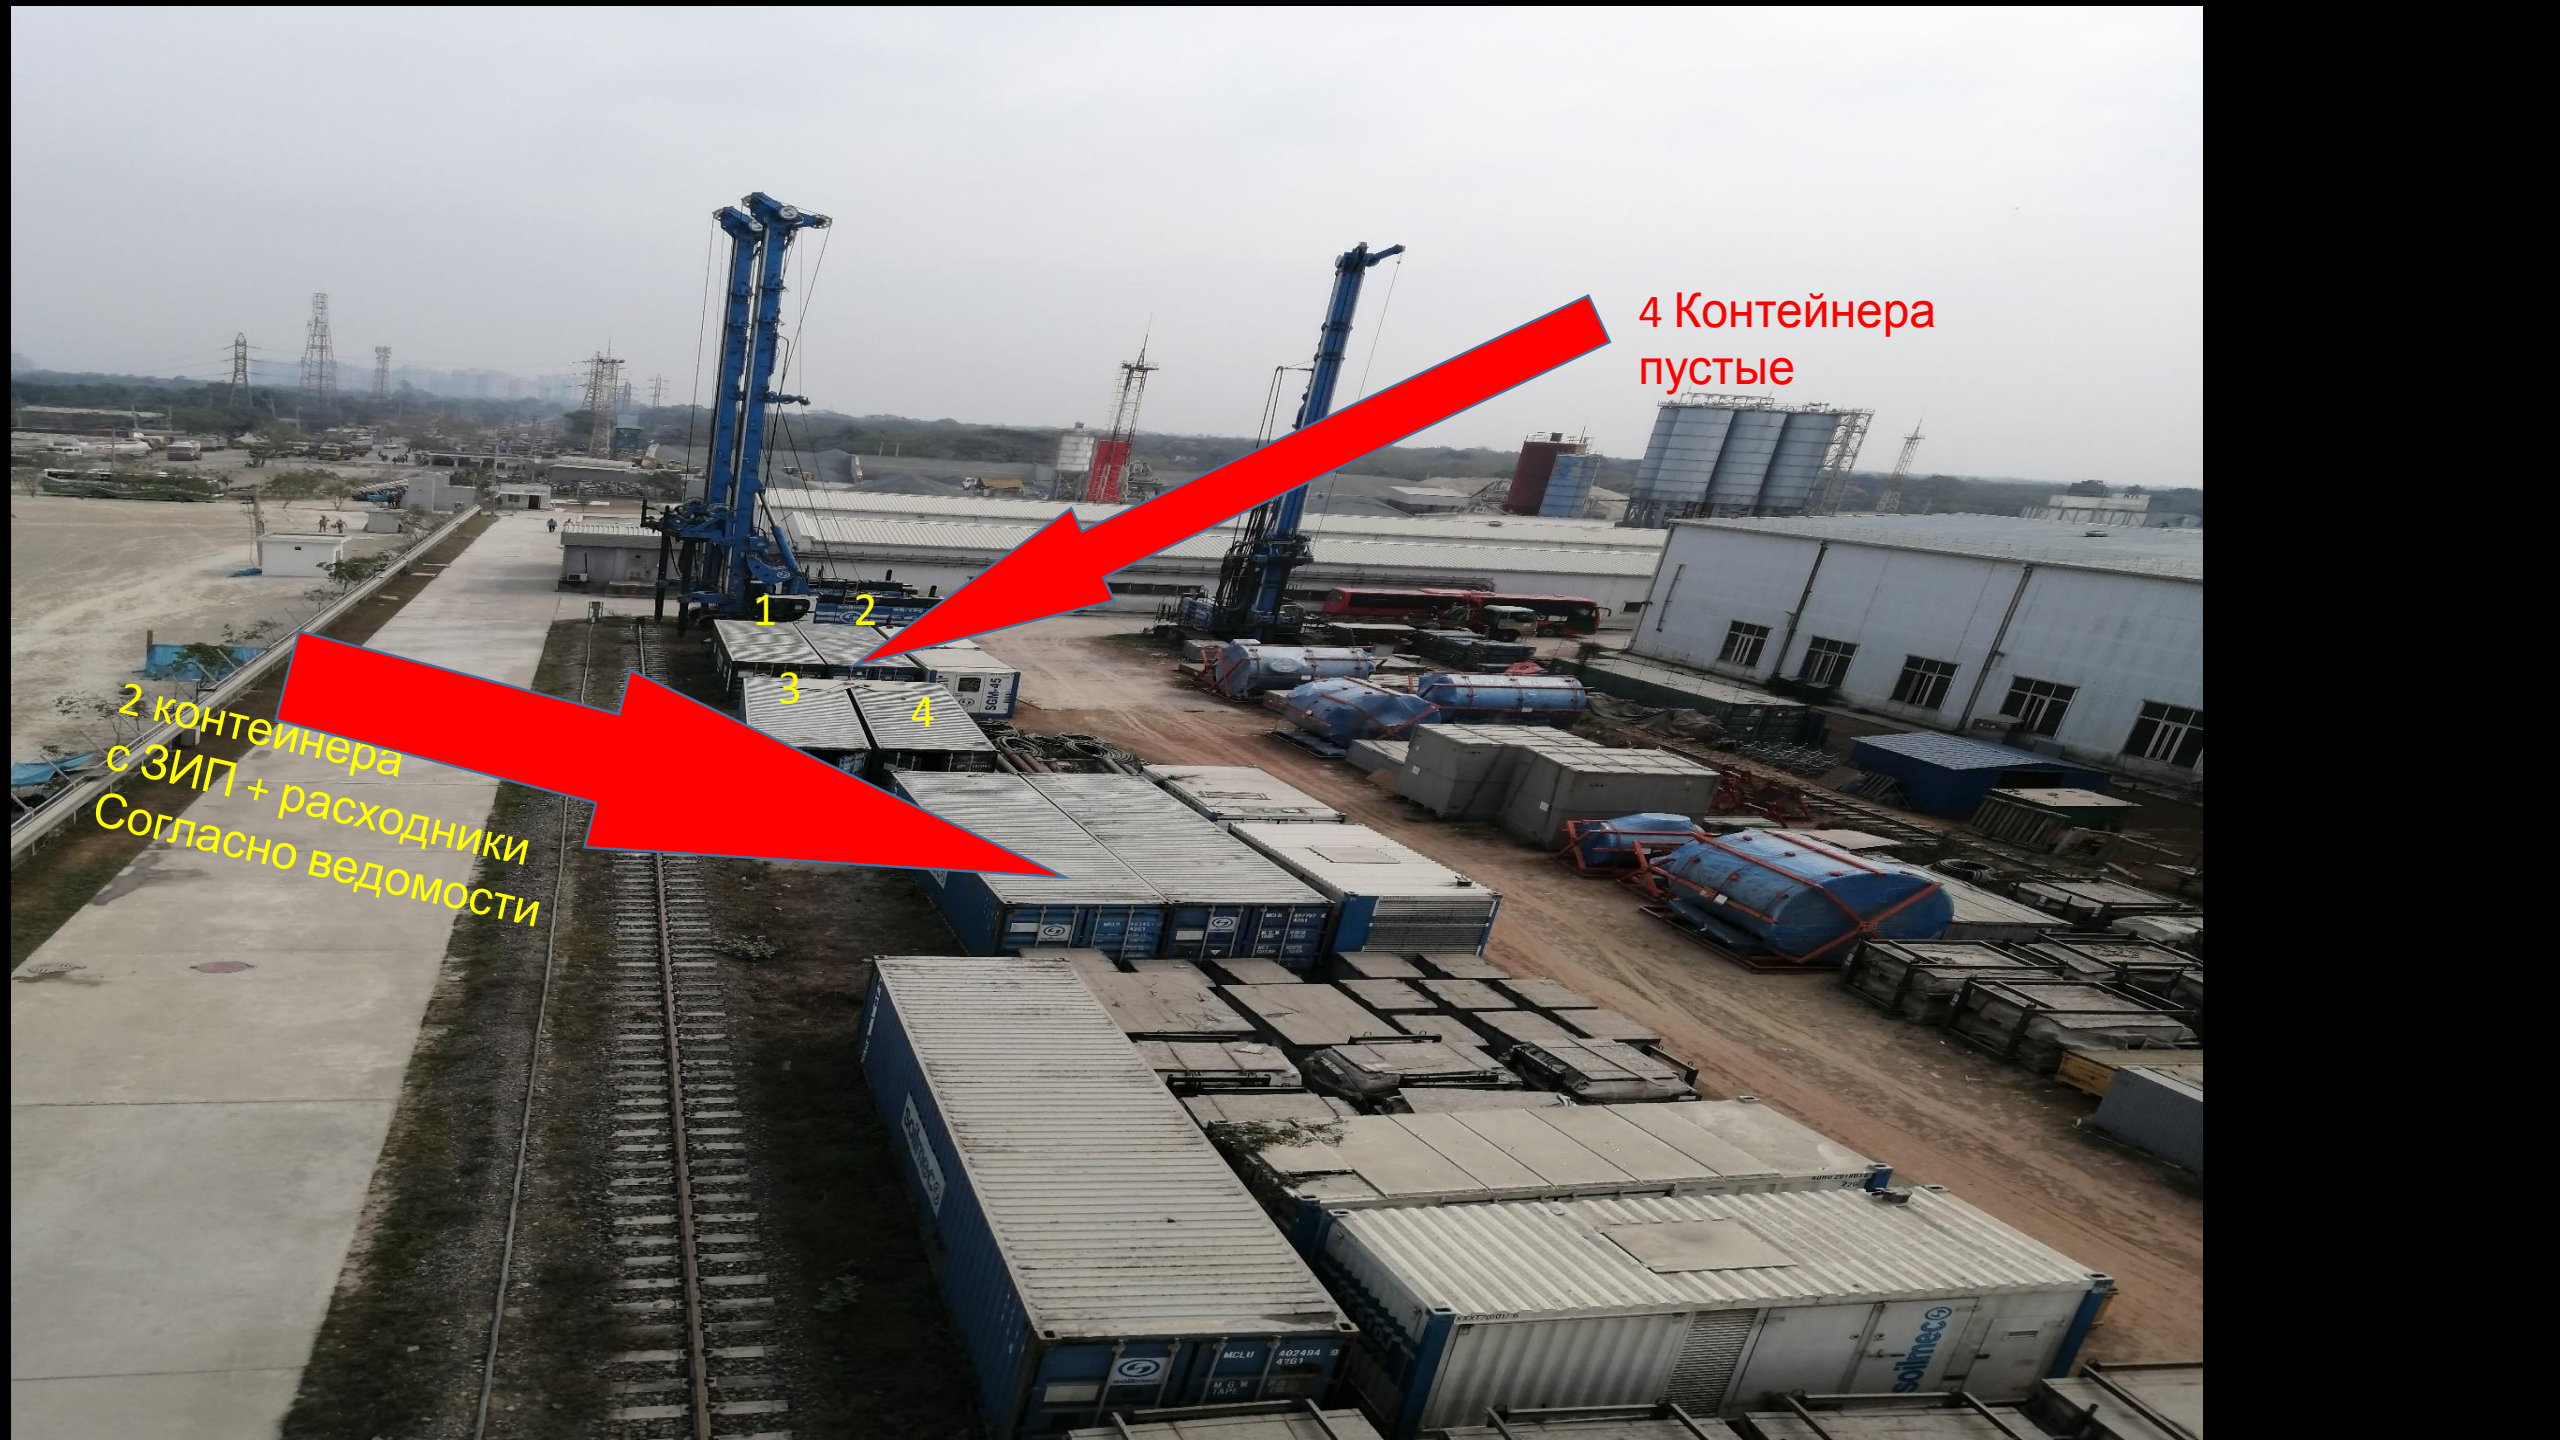

ФОТО САЛМЕКИ ОТ
04.03.2020

7T-610J

DON'T REMOVE WHILE
THE PUMP WORKS

AD

Пульт управления
смесителем
Состояние нового

4 Контейнера
пустые

2 контейнера
с ЗИП + расходники
Согласно ведомости