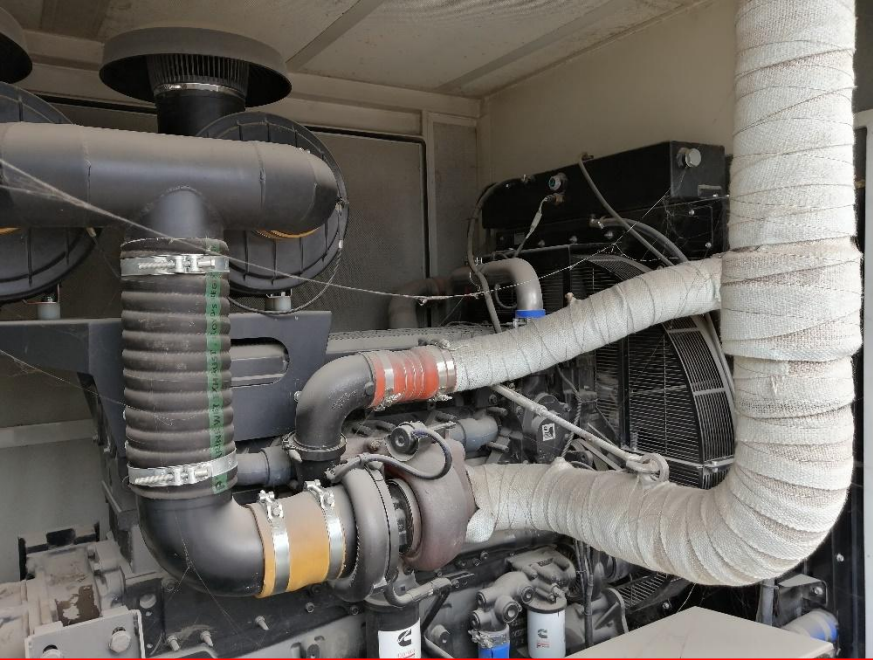

ФОТО САЛМЕКИ ОТ
04.03.2020

7T-610J

DON'T REMOVE WHILE
THE PUMP WORKS

AD

Пульт управления
смесителем
Состояние нового

4 Контейнера
пустые

2 контейнера
с ЗИП + расходники
Согласно ведомости