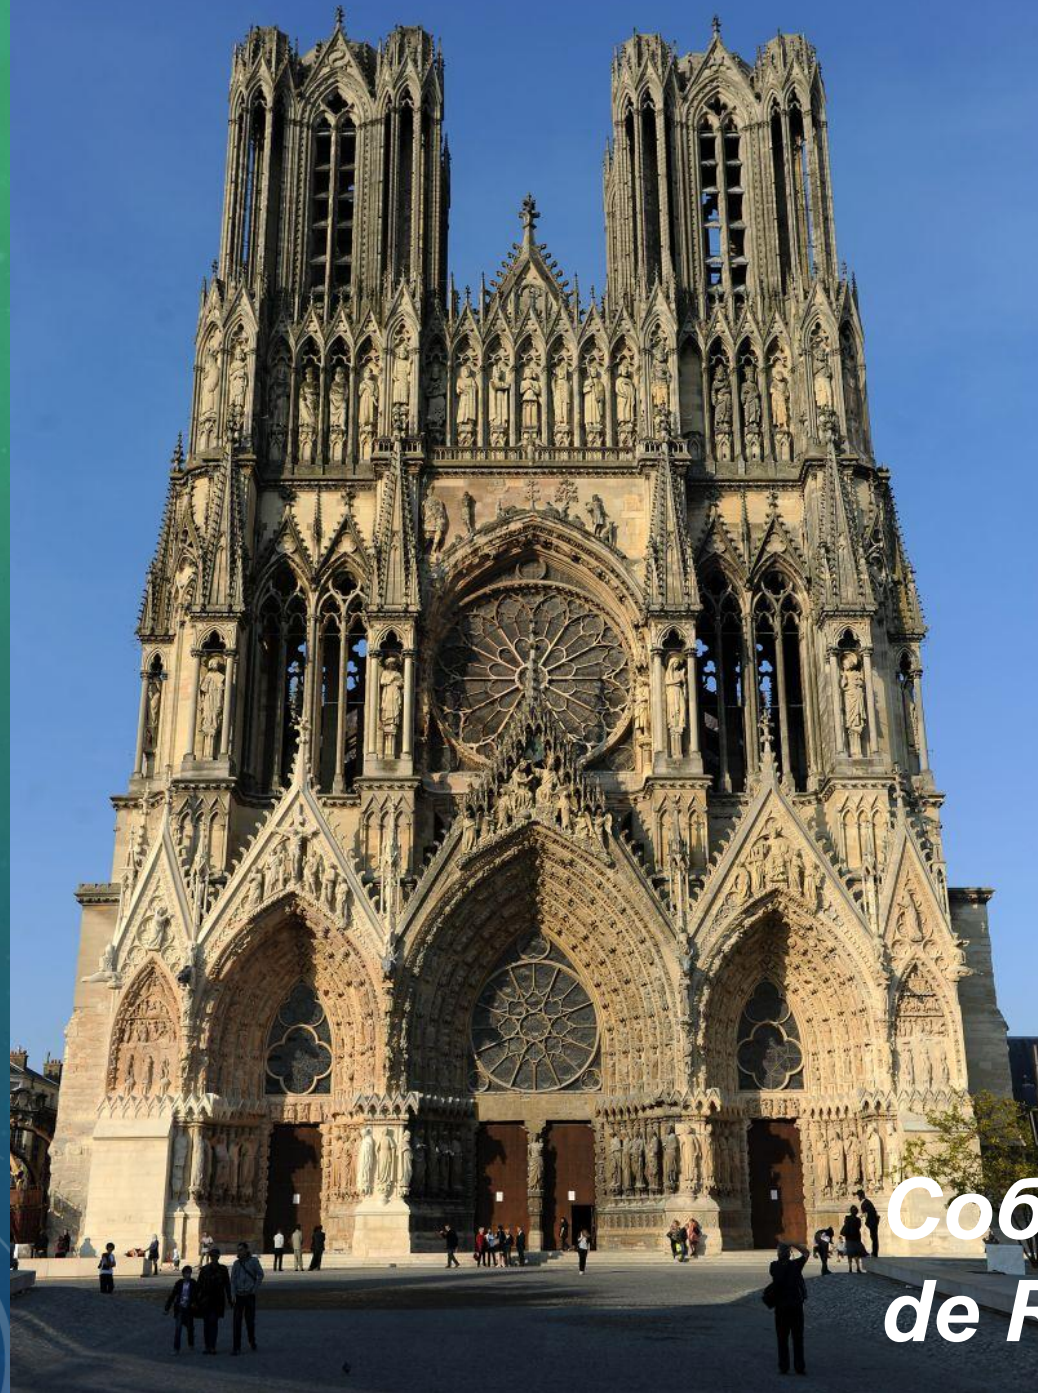

The background features a vertical gradient from light green at the top to dark blue at the bottom. On the left side, there are several semi-transparent circular elements: a large scale with numerical markings from 140 to 260, and several smaller circles with dashed lines and arrows indicating motion. The word 'ГОТИКА' is written in a bold, white, sans-serif font on the right side of the image.

**ГОТИКА**

*Аббатство Сен  
Дени под  
Парижем.  
Франция.  
1137-1150 гг.*

*Собор в Рејмсе ( Notre-Dame  
de Reims)*

**Миланский собор.**  
высота от земли (со шпилем) - 108,50 м; высота центрального фасада - 56,50 м.; длина главного фасада: 67,90 м; ширина: 93 м.; площадь: 11.700 кв. м; шпили: 135; 2245 статуи на фасадах