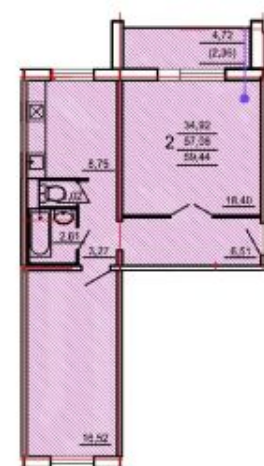

2-комнатная квартира

Общая площадь 59,44 кв.м

от 2 065 000 р.
2-199-280 р.

17 206 р/мес за ипотеку

Ипотека первый взнос 0%