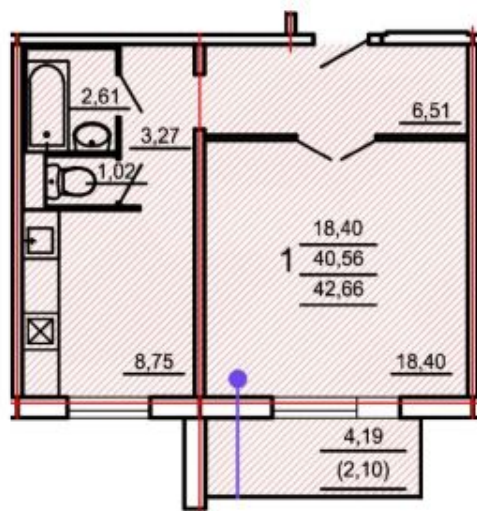

WITCHEL
ЛИФТОВОЕ ПРЕДПРИЯТИЕ
ЗАО
www.witchel.ru
630 кг
8 человек

Квартира-студия

Общая площадь 25,99 кв.м

от 950 000 р.

7 613 р/мес за ипотеку

Ипотека первый взнос 0%

1-комнатная квартира

Общая площадь 42,66 кв.м