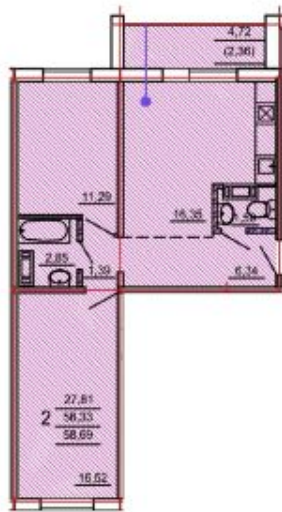

Квартира-студия+2 спальни

Общая площадь 58,69 кв.м

от 2 065 000 р.
2-171-530-р.

17 206 р/мес за ипотеку

Ипотека первый взнос 0%