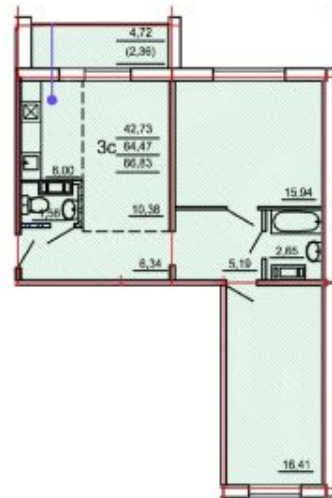

**Квартира-студия+2
спальни**

Общая площадь 66,83 кв.м

от 2 270 000 р.
2-372-465-р.

19 592 р/мес на ипотеку

Ипотека первый взнос 0%