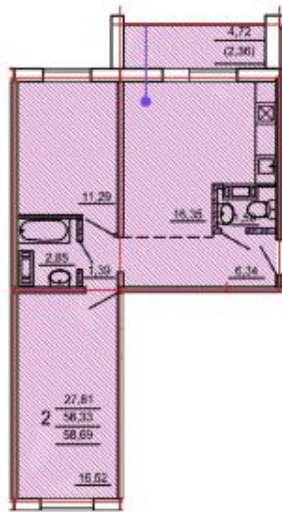

**Квартира-студия+2
спальни**

Общая площадь 58,69 кв.м

от 2 065 000 р.
2-171-530-р.

17 206 р/мес за ипотеку

Ипотека первый взнос 0%