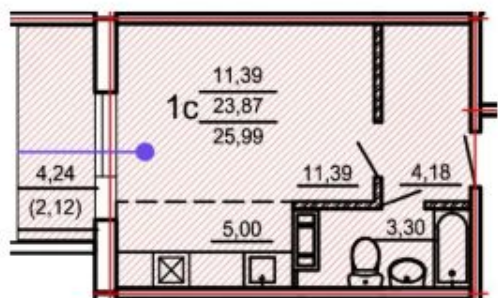

WITCHEL
ЛИФТОВОЕ ПРЕДПРИЯТИЕ
ЗАО
www.witchel.ru
630 кг
8 человек

Квартира-студия

Общая площадь 25,99 кв.м

от 950 000 р.

7 613 р/мес за ипотеку

Ипотека первый взнос 0%

1-комнатная квартира

Общая площадь 42,66 кв.м