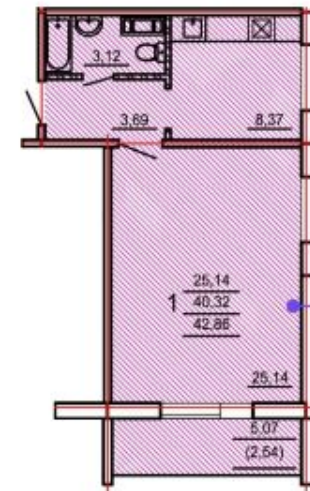

1-комнатная квартира

Общая площадь 42,86 кв.м

от 1 430 000 р.
1-585-820-р.

12 565 р/мес за ипотеку

Ипотека первый взнос 0%