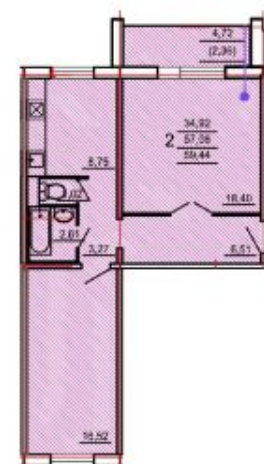

Квартира-студия+2 спальни

Общая площадь 58,62 кв.м

от 2 037 000 р.

2-081-010-р.

17 179 р/мес за ипотеку

Ипотека первый взнос 0%

2-комнатная квартира

Общая площадь 59,44 кв.м