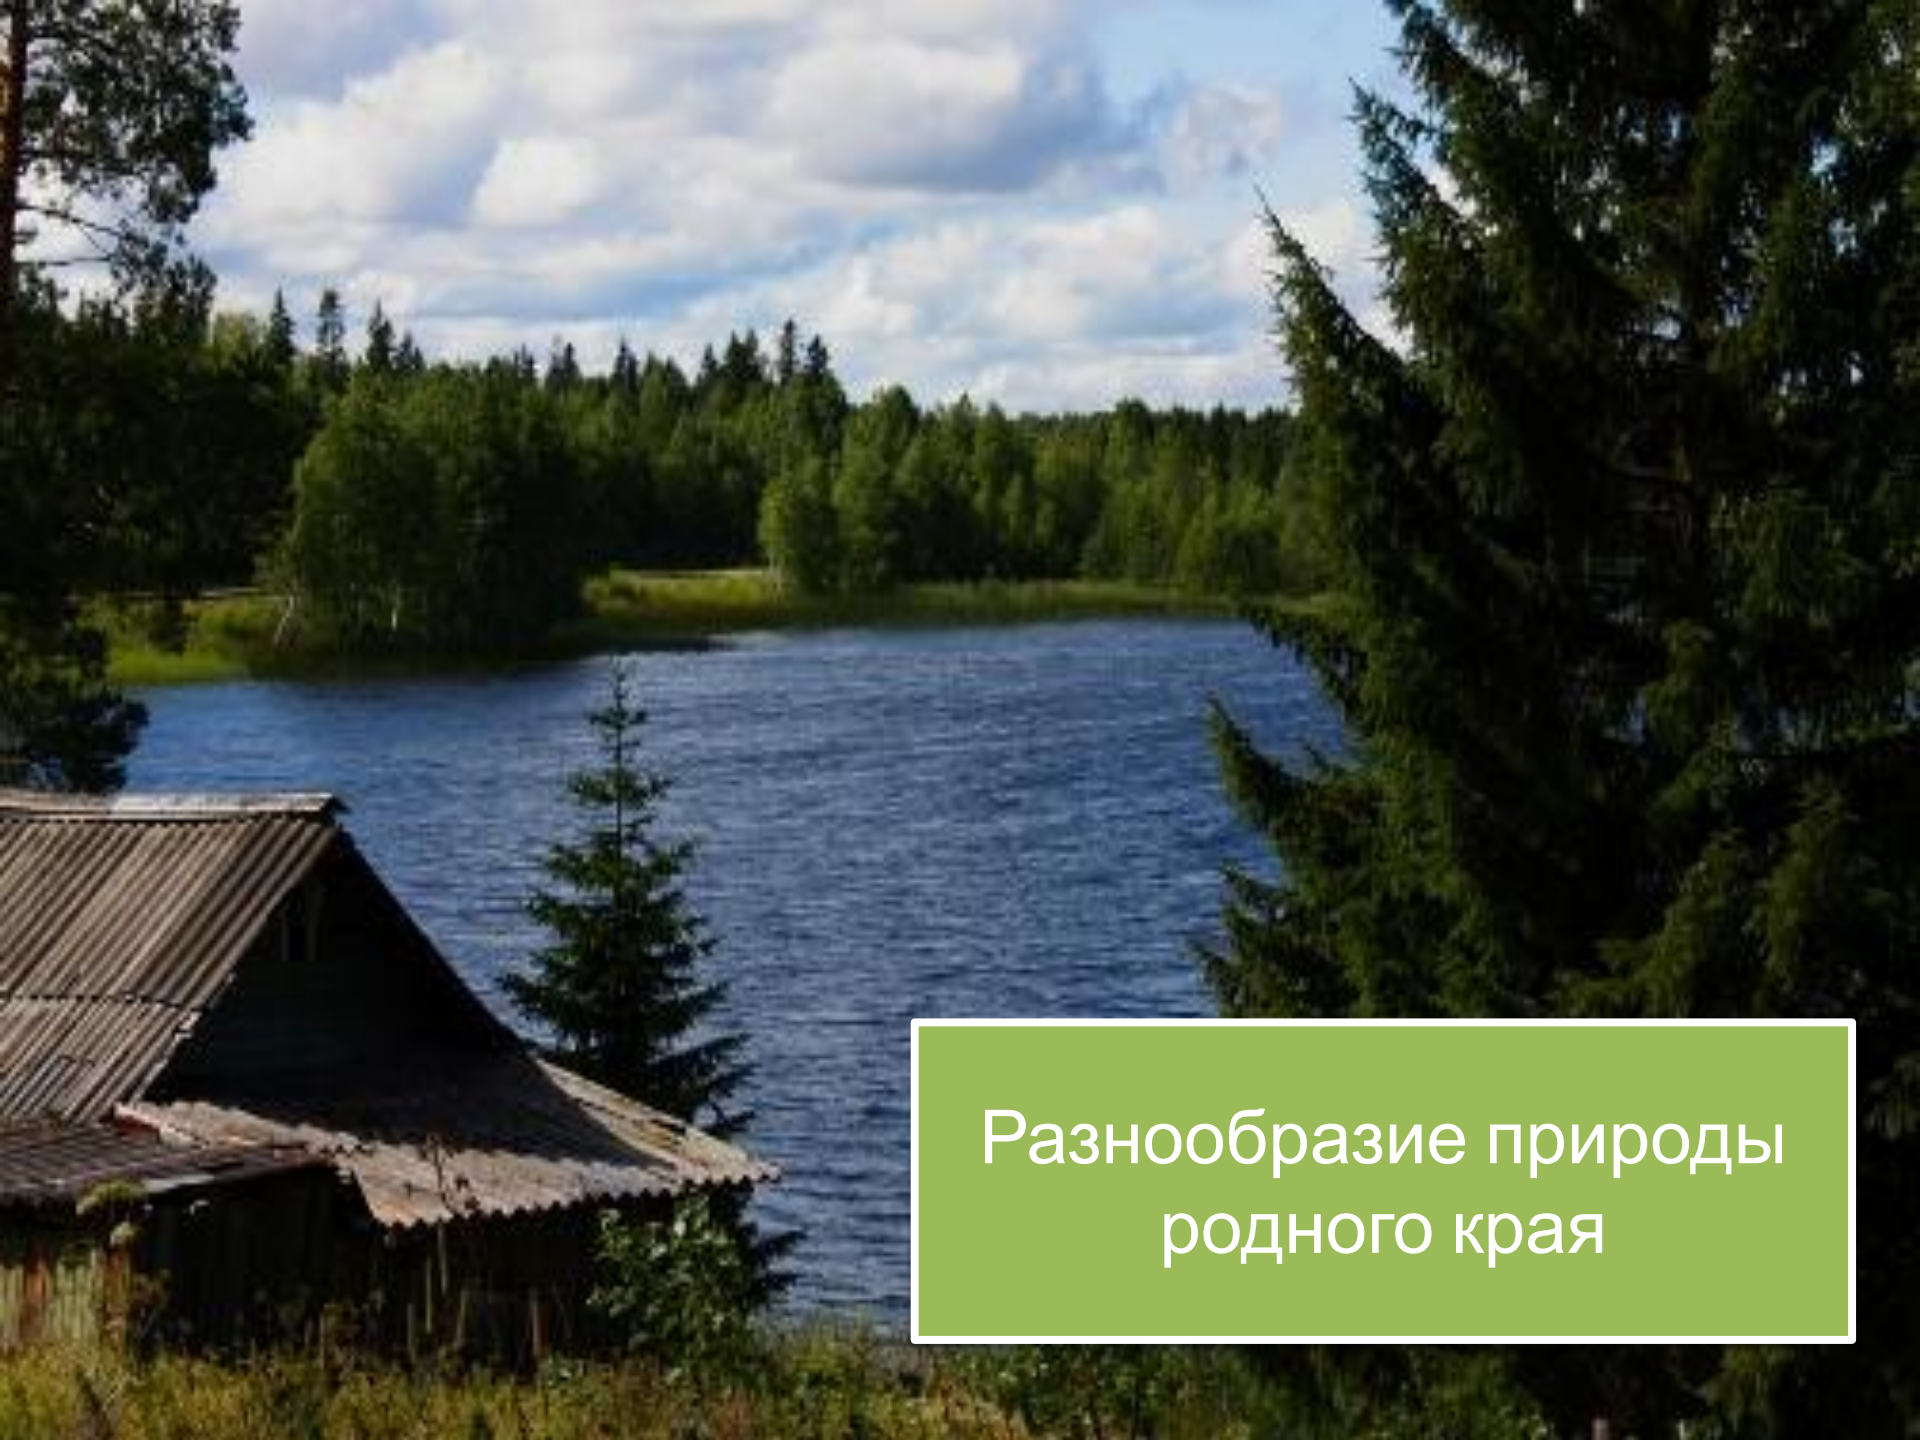

**Проект создан –  
Учеником 3 класса «А»  
Средней школы №21  
Кожина Владислава**

Разнообразии природы  
родного края