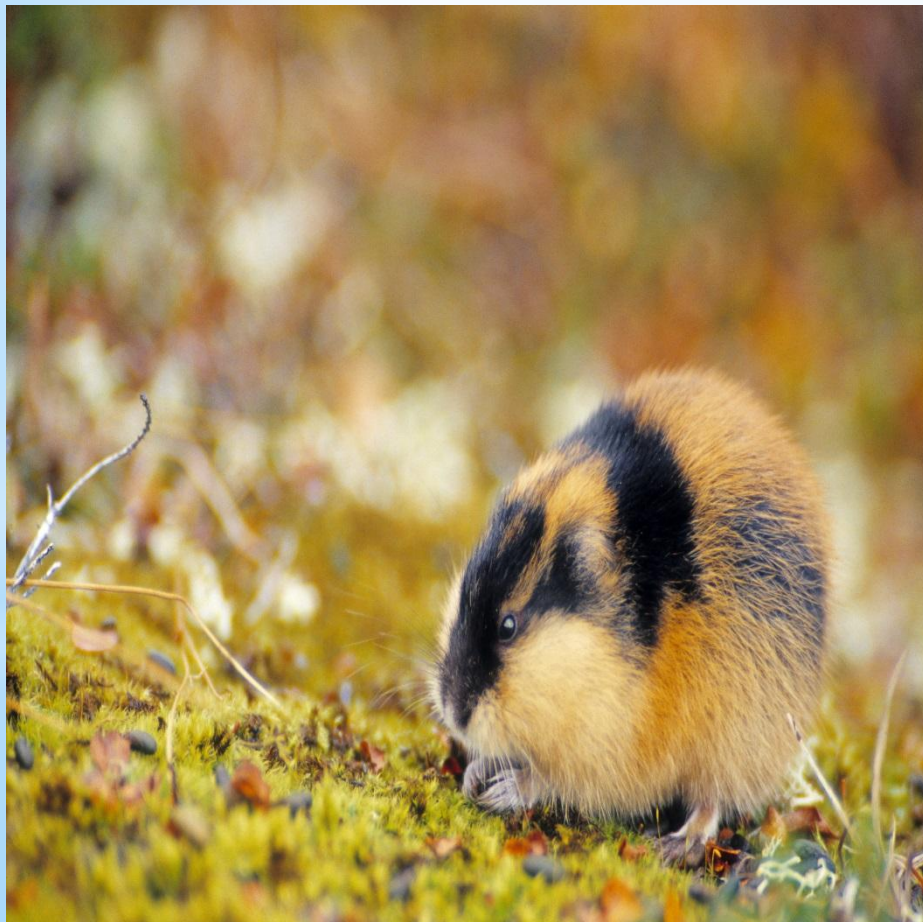

Лемминги

полярные зверьки

У всех леммингов плотное телосложение,
короткие лапы и хвост, маленькие уши.

Внешне зверек сильно напоминает небольшого хомяка. Длина тела не превышает 15 см, а вес не более 80 грамм

Шерстяной покров лемминга обычно однотонный серого или бурого оттенка. Основным местом обитания считается тундра и лесотундра. Плотный подшерсток позволяет животному комфортно чувствовать себя в северных регионах.

В природе существует несколько разновидностей зверьков и некоторые из них зимой приобретают белый окрас

Лемминги питаются растительным кормом : осокой, кустарниками, мхами и прочим. Отличается большой прожорливостью. За одни сутки он способен съесть еды в два раза больше собственного веса.