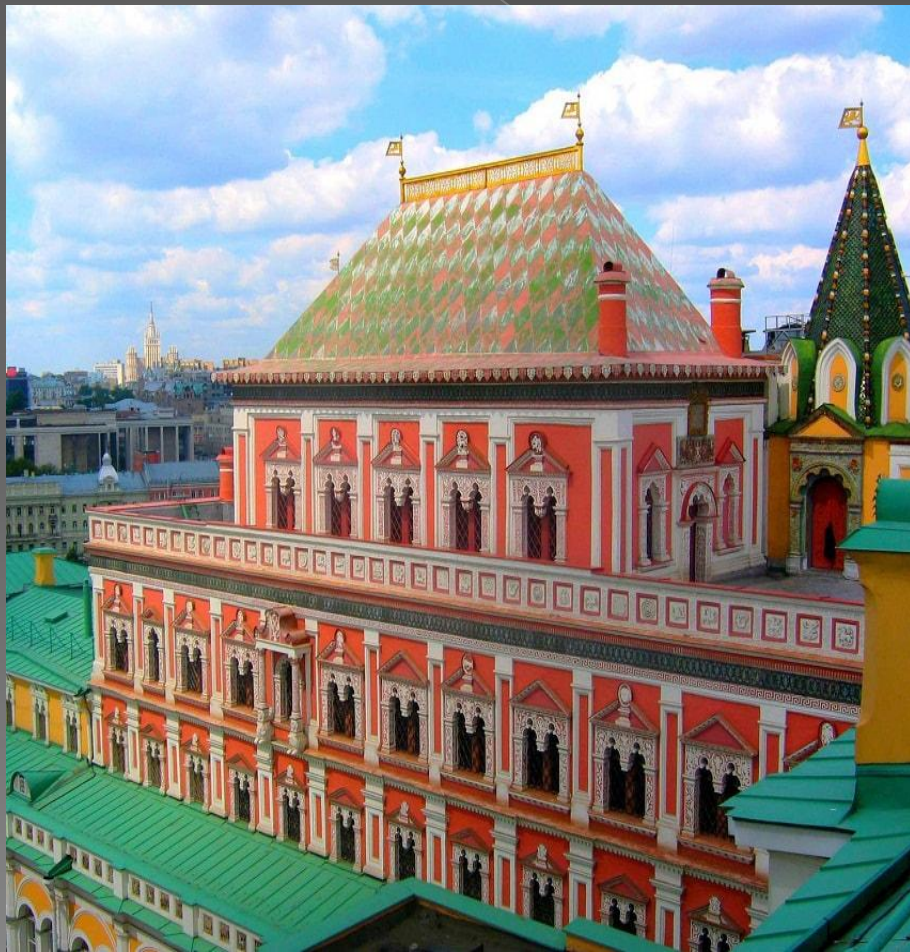

Ансамбль Московского Кремля

- Подготовил:
студент 3 курса
группы 320971
Новиков И.А.

Московский Кремль

Успенский собор

Архангельский собор

Благовещенский собор

Большой Кремлевский дворец

Теремной дворец

Патриарший дворец

Сенатский дворец

Красная Площадь

Ивановская Площадь

Соборная площадь

Башня Троицы и башня Кутафья

Часы на Спасской башне

Колокольня Ивана Великого