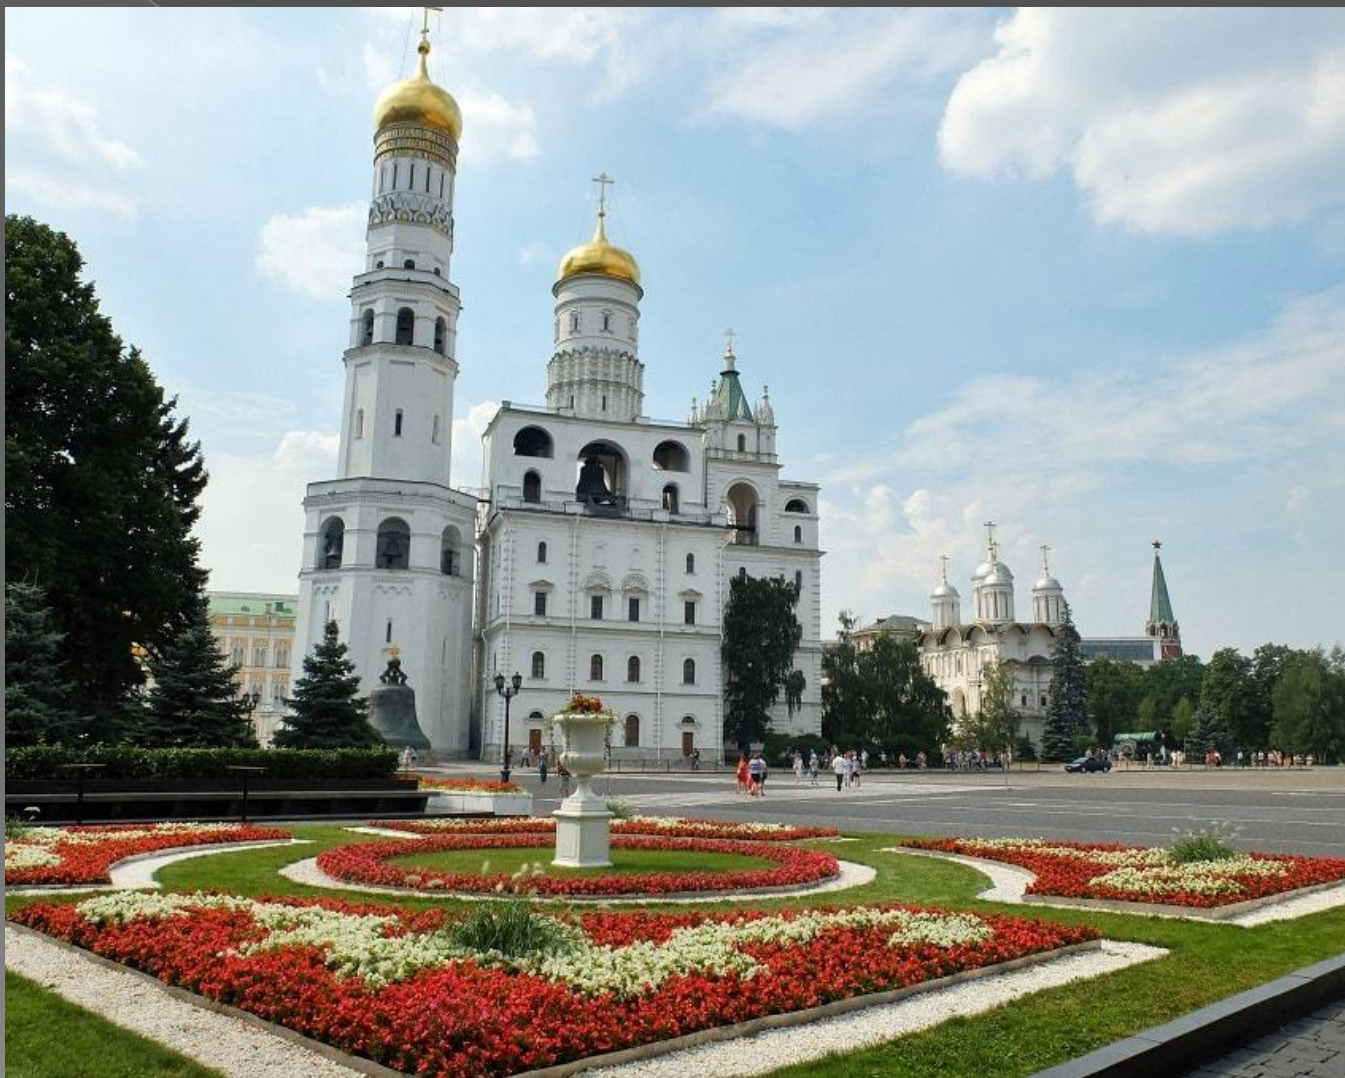

Патриарший дворец

Сенатский дворец

Красная Площадь

Ивановская Площадь

Соборная площадь

Башня Троицы и башня Кутафья

Часы на Спасской башне

Колокольня Ивана Великого