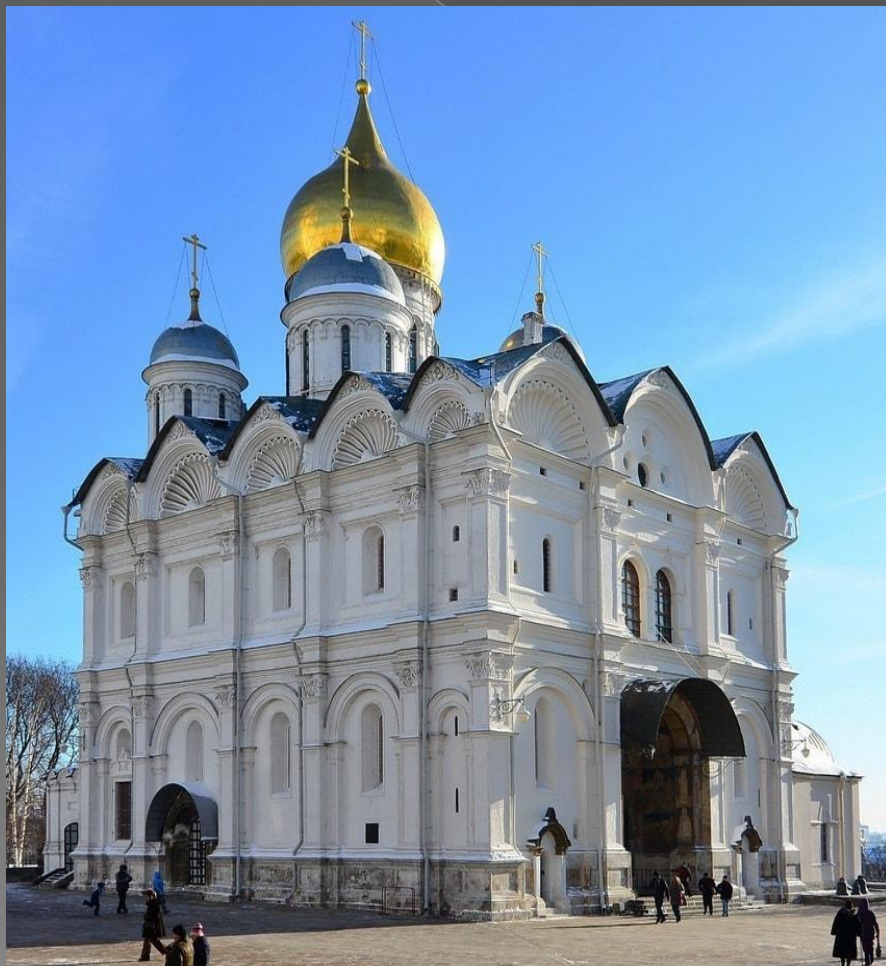

Ансамбль Московского Кремля

- Подготовил:
студент 3 курса
группы 320971
Новиков И.А.

Московский Кремль

Успенский собор

Архангельский собор

Благовещенский собор

Большой Кремлевский дворец

Теремной дворец

Патриарший дворец

Сенатский дворец

Красная Площадь

Ивановская Площадь

Соборная площадь

Башня Троицы и башня Кутафья

Часы на Спасской башне

Колокольня Ивана Великого