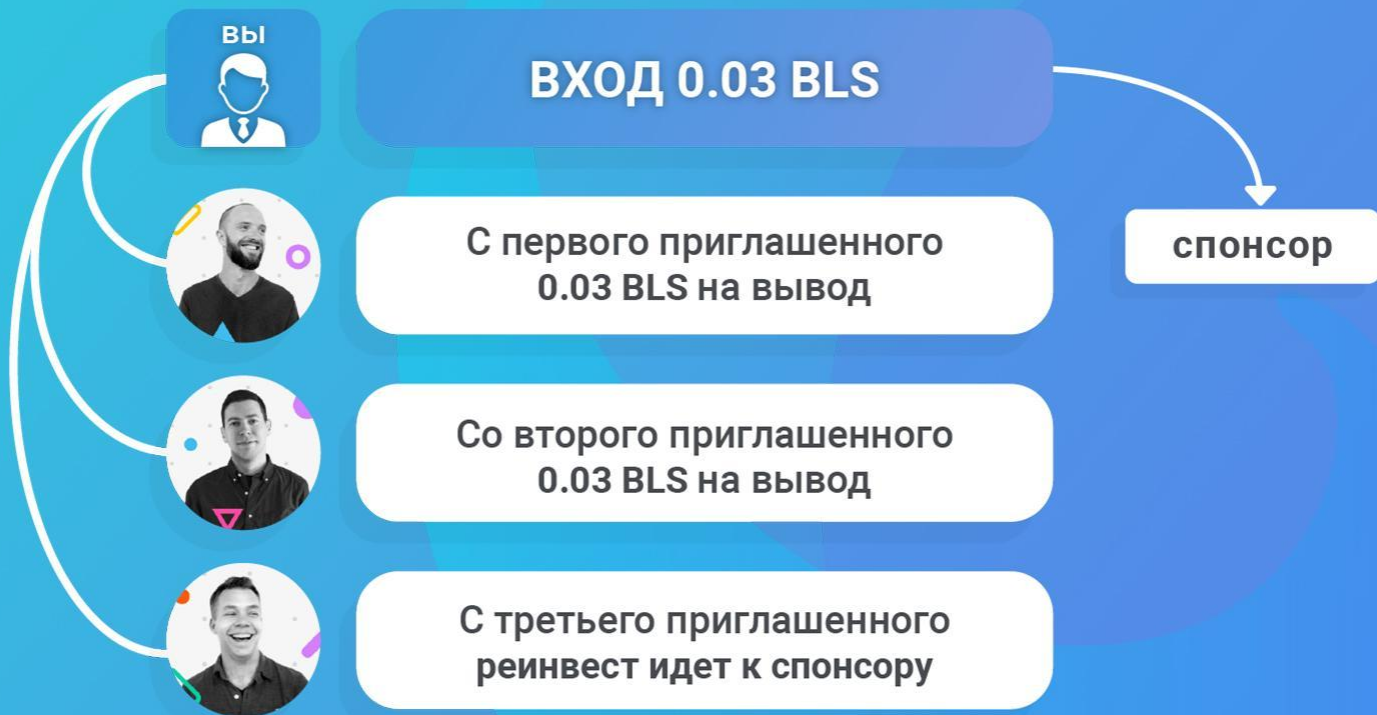

Со второго приглашенного 3000 LS на вывод

С третьего приглашенного 3000 LS на вывод

Маркетинг площадки **VIP** идентичен маркетингу площадки **START**

Площадка Speed Money Mini

Площадка Speed Money

Площадка Speed Money VIP