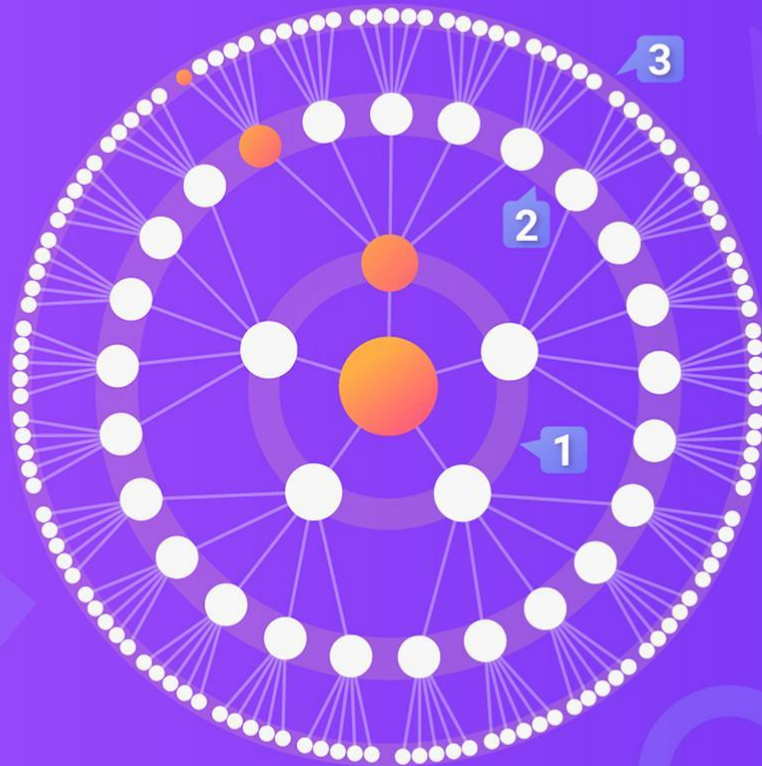

Клуб миллионеров

Вход
25000 LS

**Реферальный
бонус**

1 круг

С каждого человека
Вы получаете **5000 LS**

1 линия

Вы получаете **5000 LS**

2 круг

С каждого человека
Вы получаете **5000 LS**

2 линия

Вы получаете **3000 LS**

3 круг

С каждого человека
Вы получаете:
4800 LS - на баланс
200 LS - в заморозку

3 линия

Вы получаете **1000 LS**