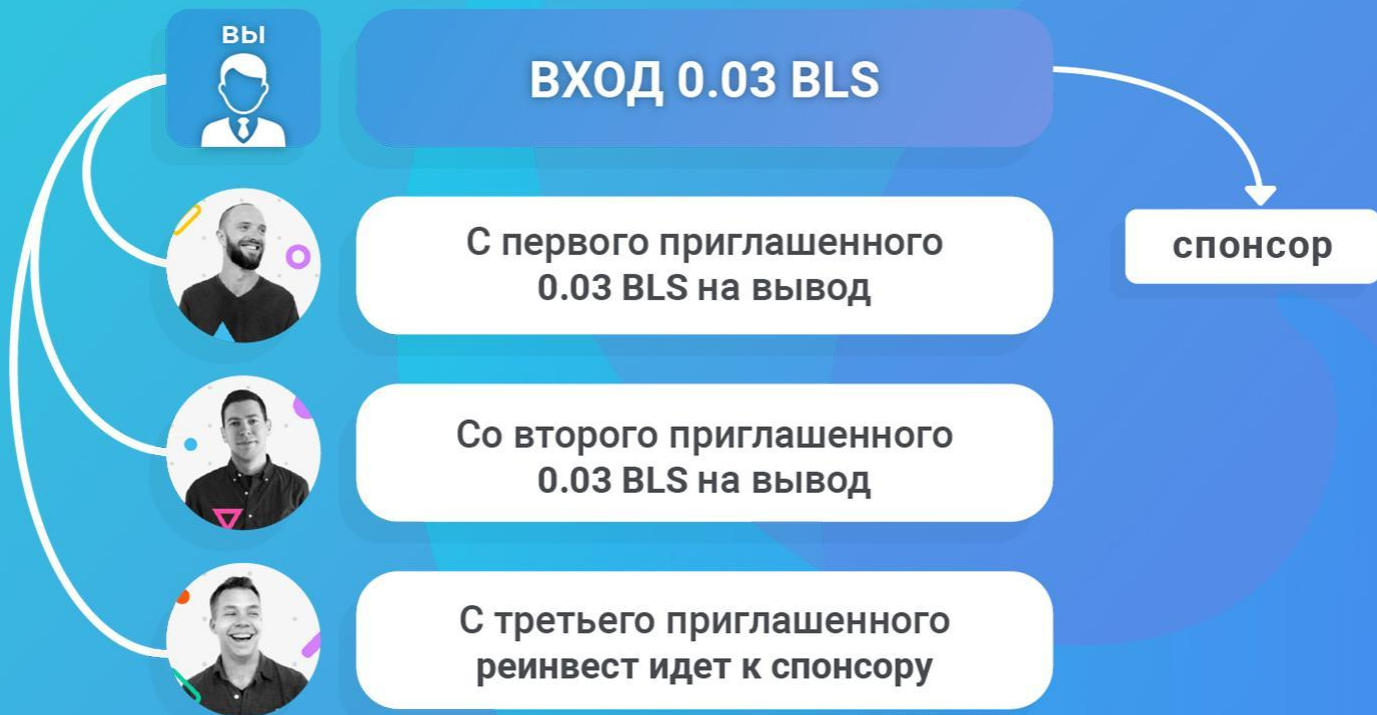

Площадка Speed Money