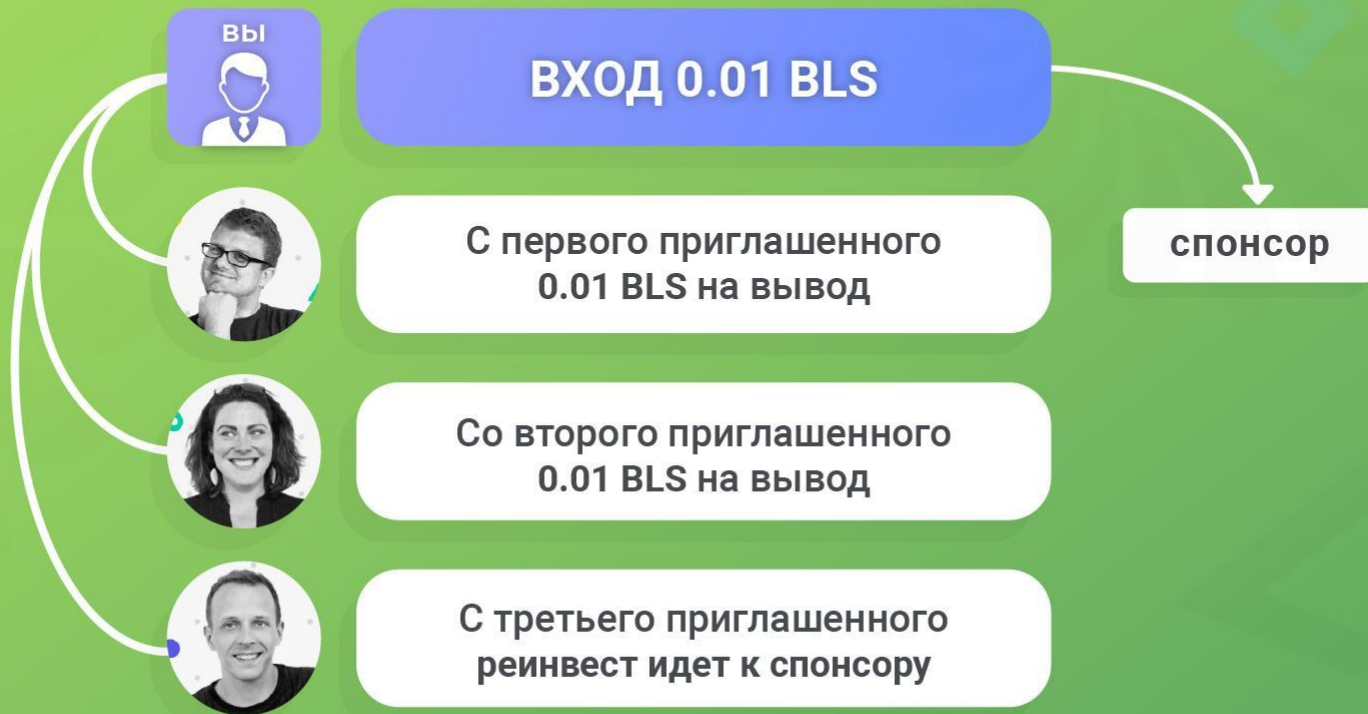

Площадка Speed Money Mini