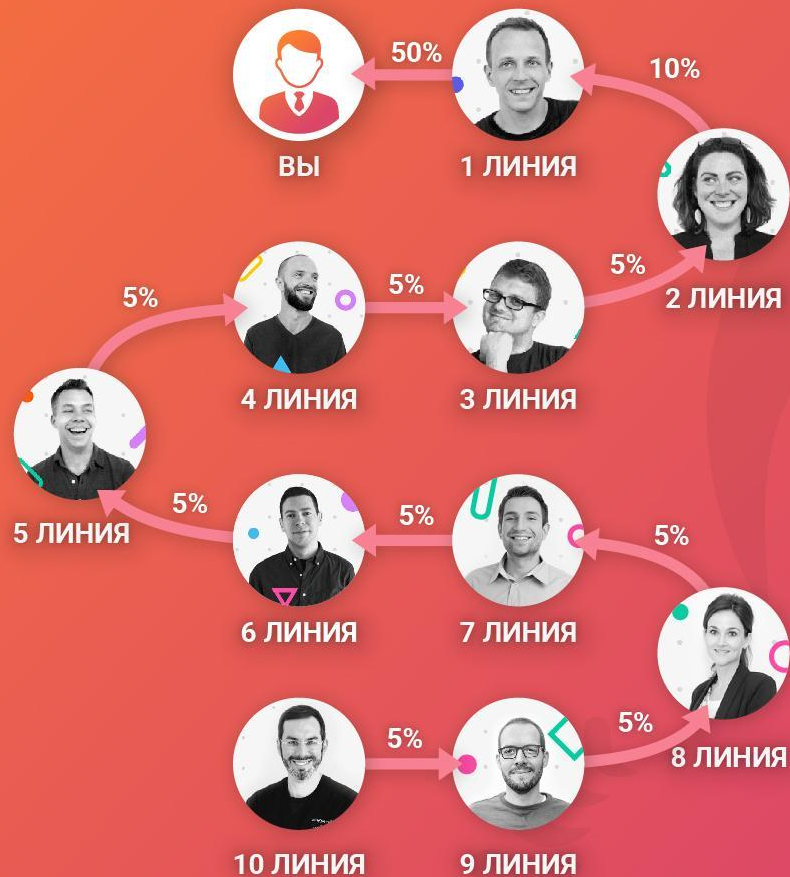

Multicash

Многоуровневая автоматизированная система распределения средств! Вы получаете прибыль от каждого партнёра в глубину до 10 уровня.

Вход в новую площадку 1000 LS, 0.02 BLS или 0.02 ELS. С каждой Вашей первой линии Вы получаете 50% реферальных, со второй линии 10%. От партнёров с 3 по 10 линию 5%.