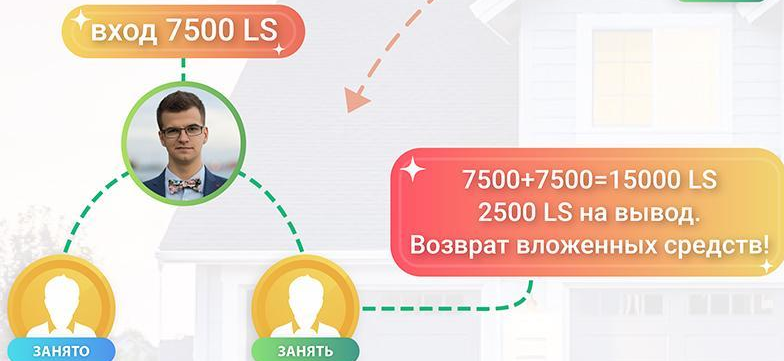

Удвоитель Fast VIP