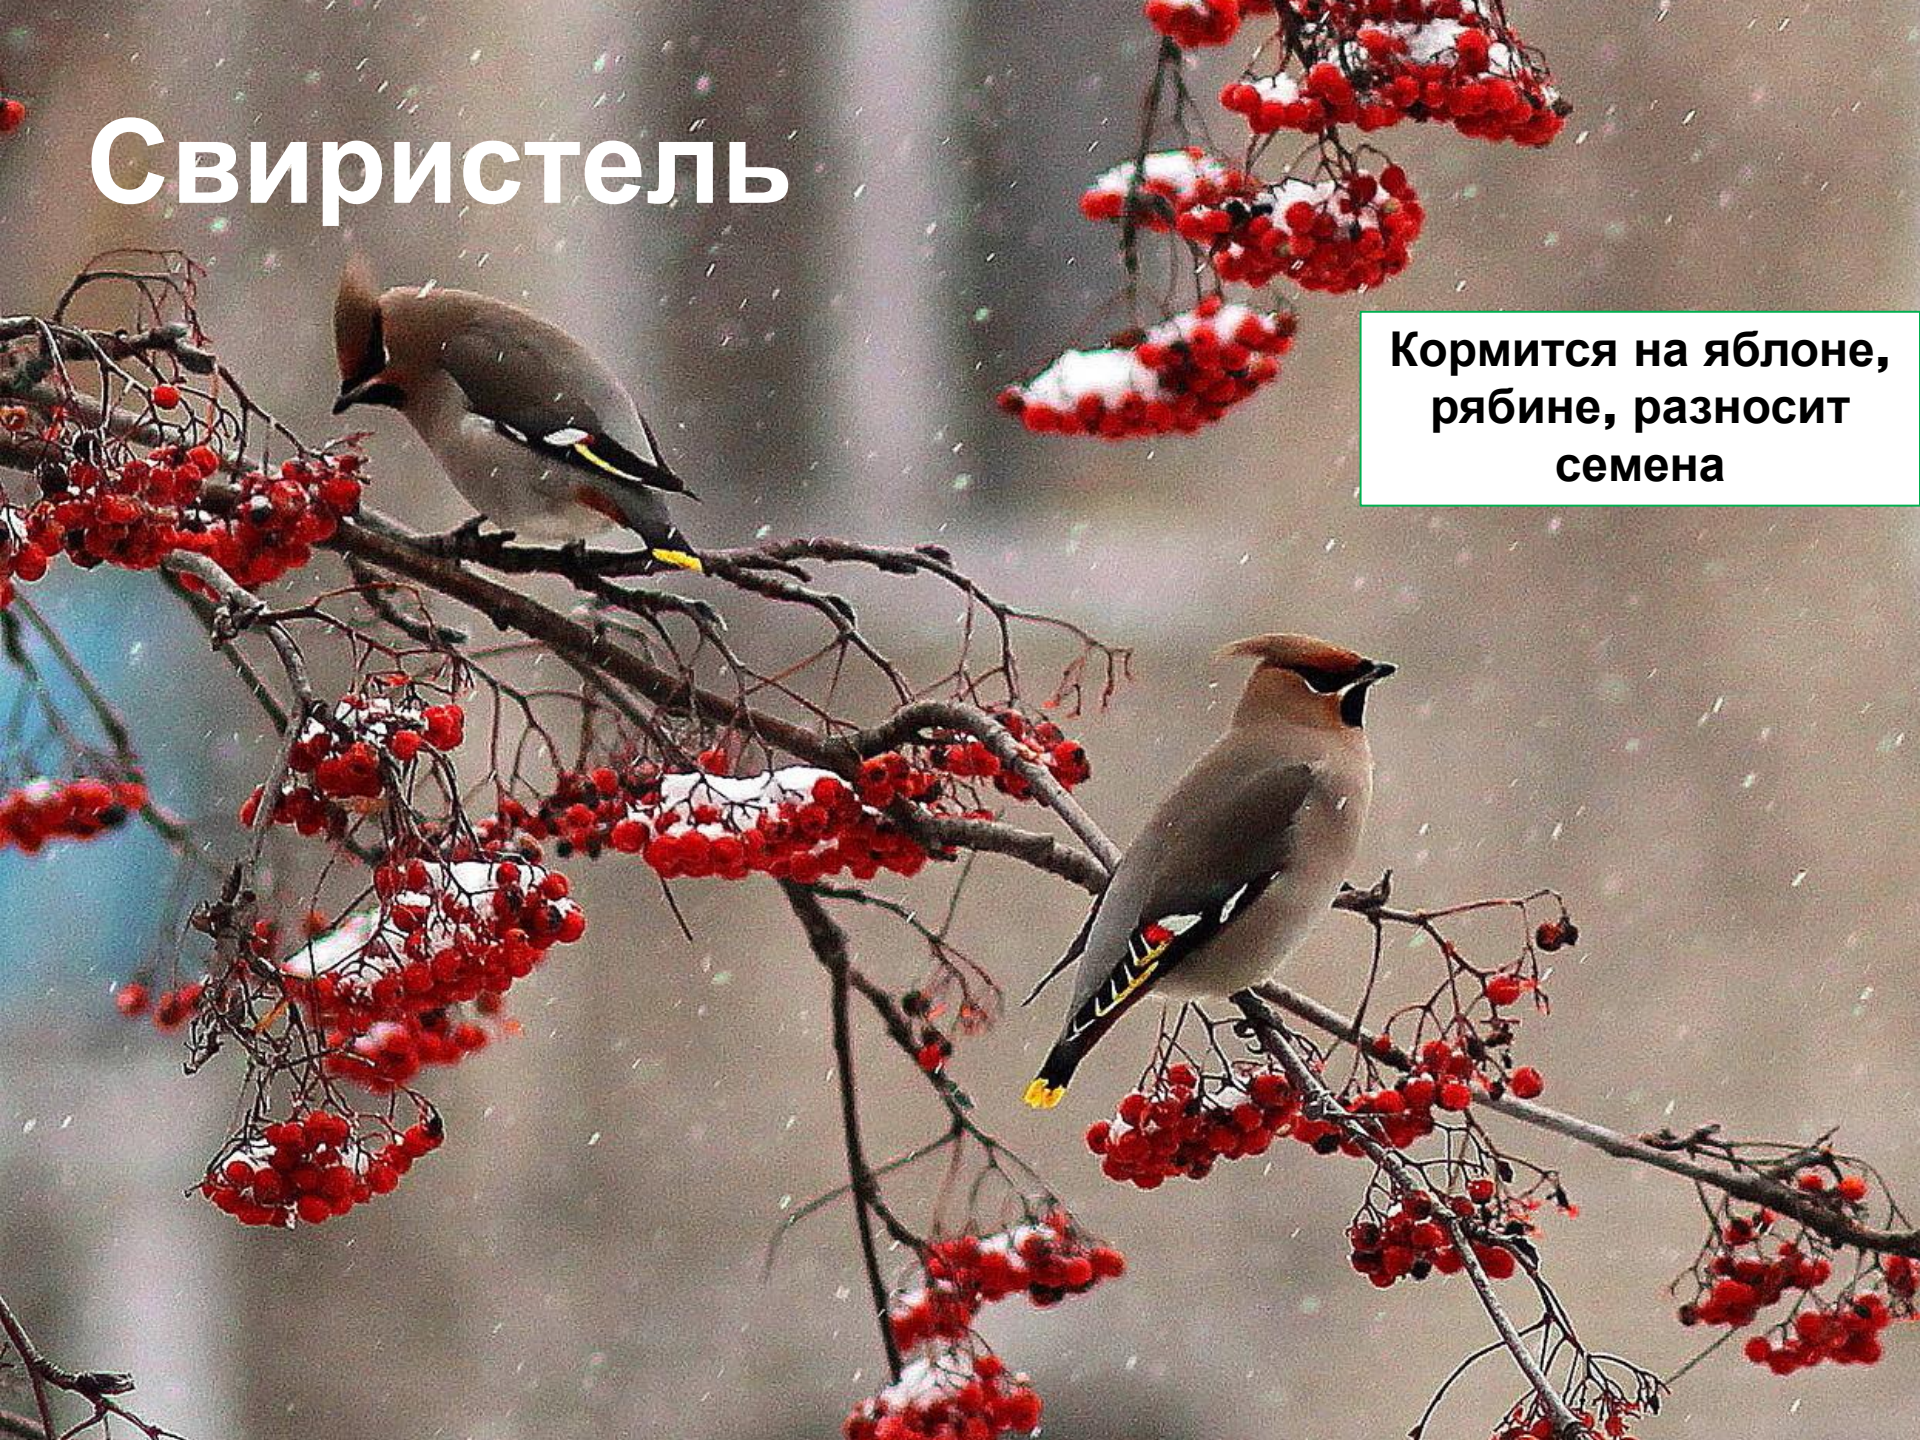

Свиристель

Кормится на яблоне,
рябине, разносит
семена