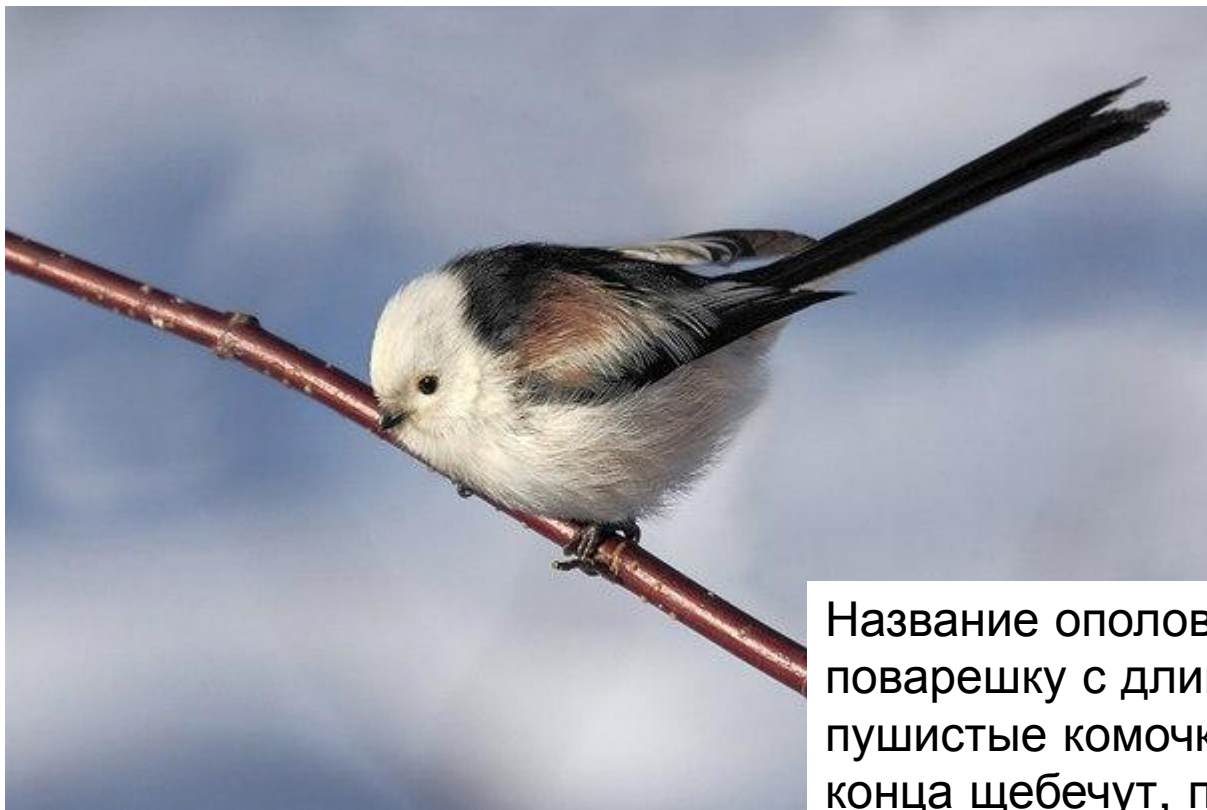

## Чубушник на Сибирской 37

Чубушник венечный *Philadelphus coronarius*  
 Чубушник пушистый *Philadelphus pubescens*

Чубушник Сибирская 37 10 июня 2015

Количество: 1 шт.

[спецификация](#)

Одно или несколько установленных дополнений не могут быть проверены, поэтому они были отключены.

# Береза повислая

**Символ России**

# Длиннохвостая синица, Ополовник

Кормится на березе

Название ополовник - явный намек на поварешку с длинной ручкой. Эти милые пушистые комочки держатся стайками, без конца щебечут, перелетают с места на места, суетятся. Издали похожи на пушистые белые шары с длинными хвостами.

# Черноголовый щегол - *Carduelis carduelis*

Кормится на лиственнице

Щегол - птичка чрезвычайно подвижная, ловкая и изящная. Одна из самых ярко окрашенных певчих птиц.

Красная "маска" на голове, чёрные крылья с широкими ярко-жёлтыми полосами, коричневая спина и белое брюшко придают ему исключительно нарядный вид.