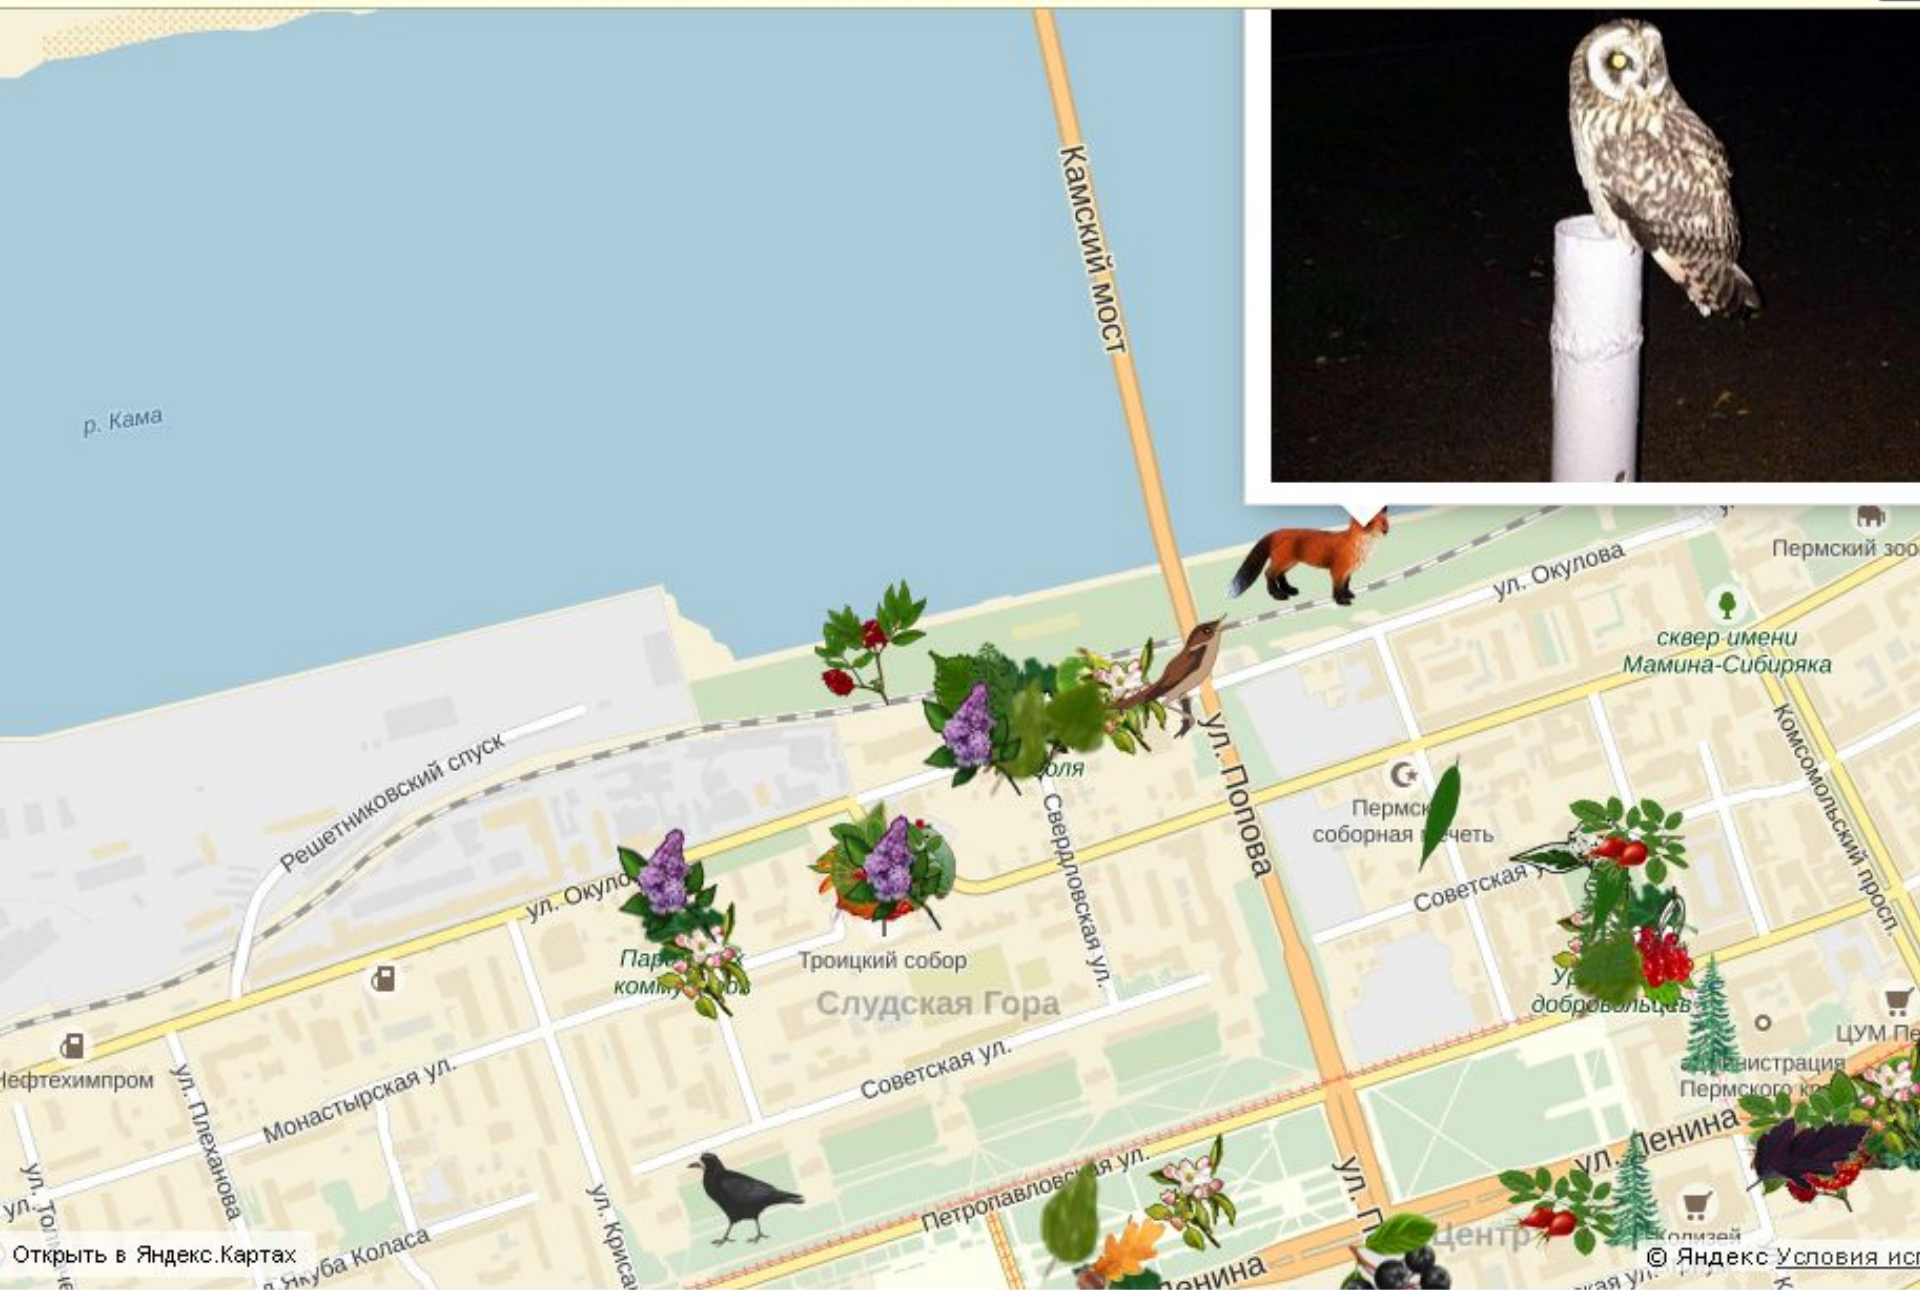

Деревья и птицы Перми

Надежда Балтей
Сад соловьев у речки Уинги
Пермь

Найти!

Почта 12

Музыка Москва -5°C

Чубушник на Сибирской 37

Чубушник венечный *Philadelphus coronarius*
 Чубушник пушистый *Philadelphus pubescens*

Чубушник Сибирская 37 10 июня 2015

Количество: 1 шт.

[спецификация](#)

Одно или несколько установленных дополнений не могут быть проверены, поэтому они были отключены.

Береза повислая

Символ России

Длиннохвостая синица, Ополовник

Кормится на березе

Название ополовник - явный намек на поварешку с длинной ручкой. Эти милые пушистые комочки держатся стайками, без конца щебечут, перелетают с места на места, суетятся. Издали похожи на пушистые белые шары с длинными хвостами.

Черноголовый щегол - *Carduelis carduelis*

Кормится на лиственнице

Щегол - птичка чрезвычайно подвижная, ловкая и изящная. Одна из самых ярко окрашенных певчих птиц.

Красная "маска" на голове, чёрные крылья с широкими ярко-жёлтыми полосами, коричневая спина и белое брюшко придают ему исключительно нарядный вид.