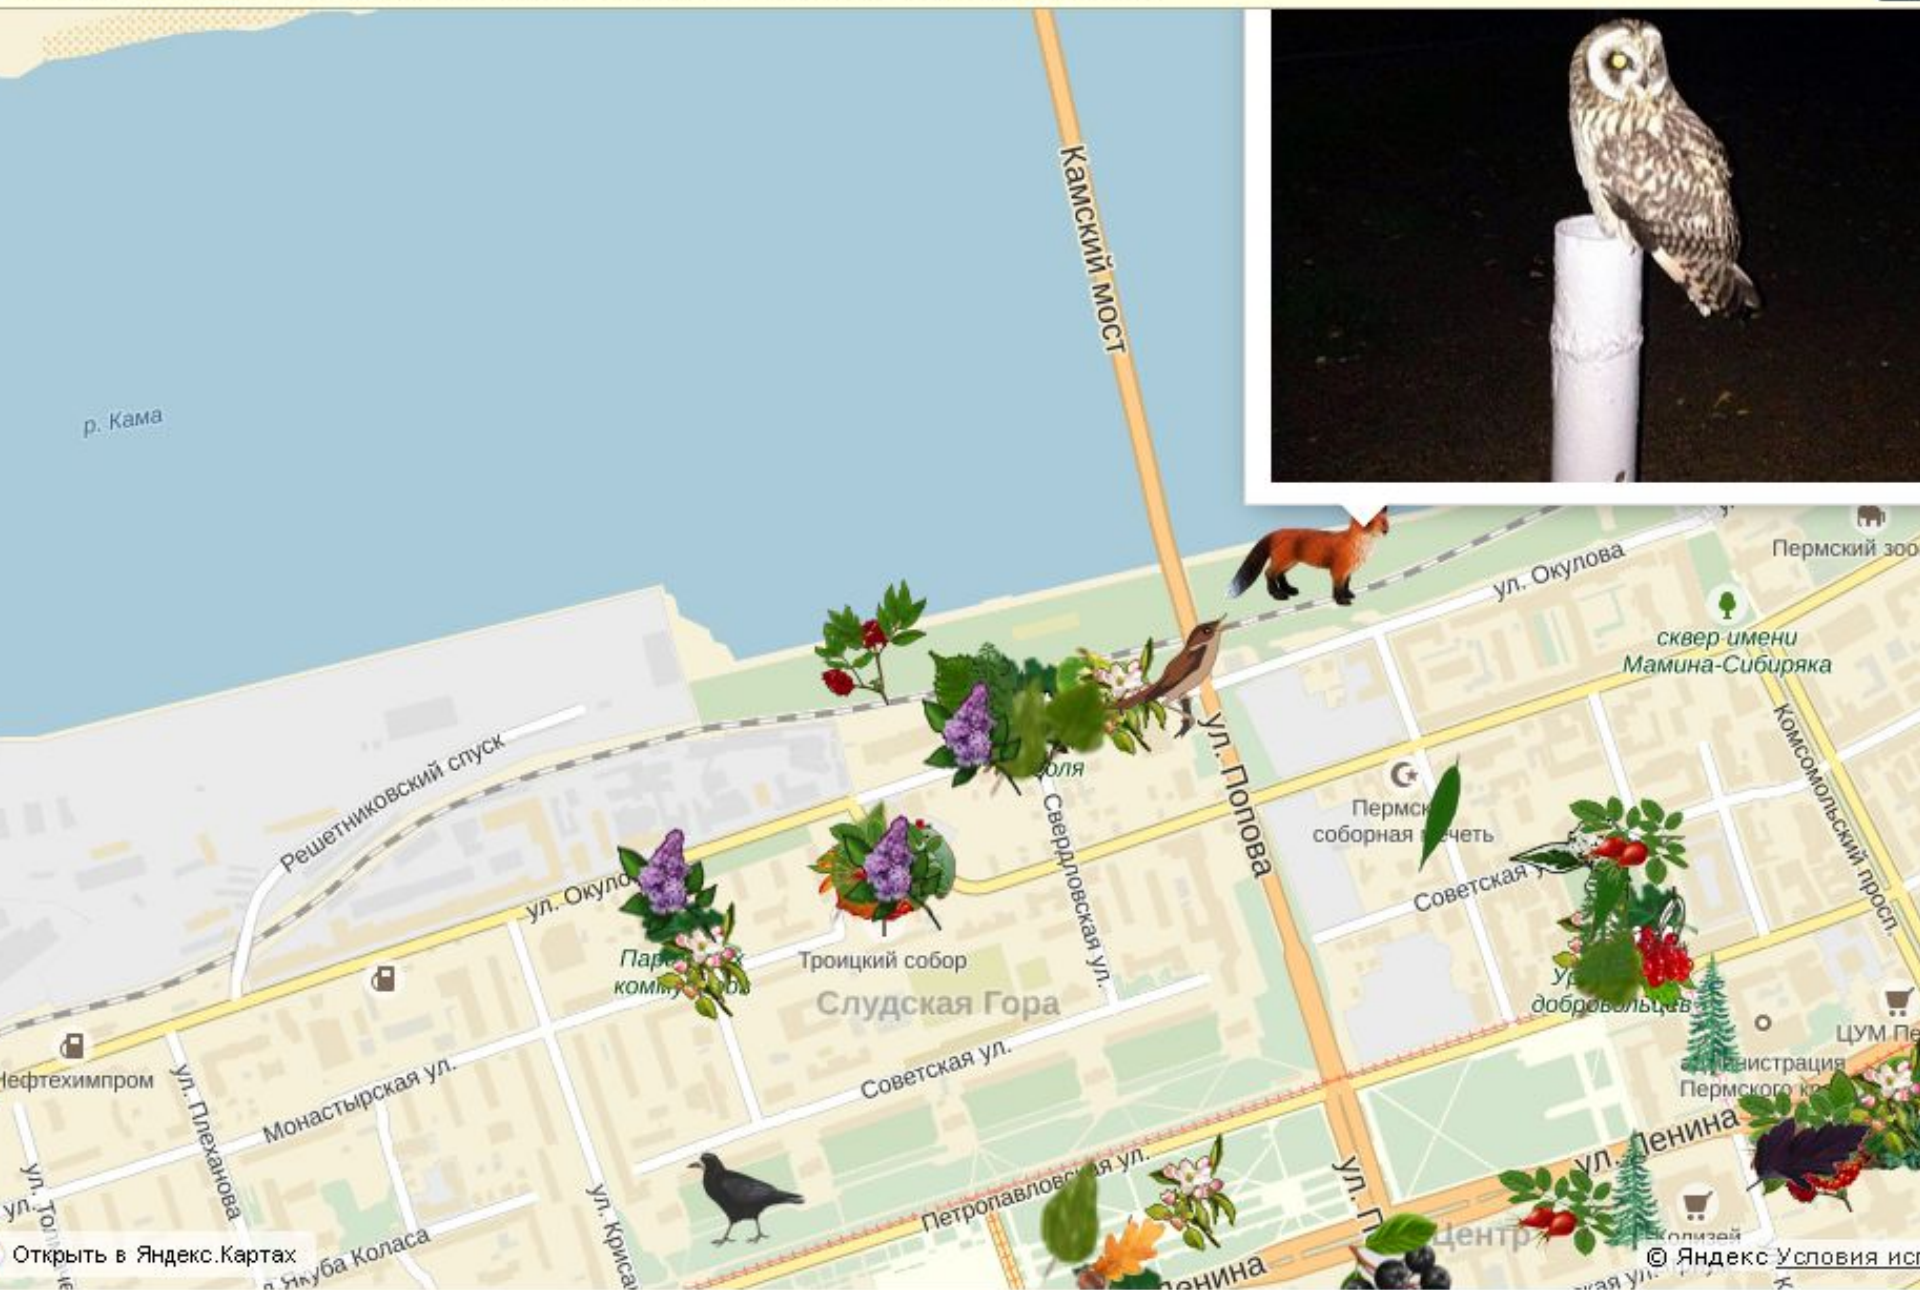

Чубушник Сибирская 37 10 июня 2015

Количество: 1 шт.

[спецификация](#)

Одно или несколько установленных дополнений не могут быть проверены, поэтому они были отключены.

Береза повислая

Символ России

Длиннохвостая синица, Ополовник

Кормится на березе

Название ополовник - явный намек на поварешку с длинной ручкой. Эти милые пушистые комочки держатся стайками, без конца щебечут, перелетают с места на места, суетятся. Издали похожи на пушистые белые шары с длинными хвостами.

Черноголовый щегол - *Carduelis carduelis*

Кормится на лиственнице

Щегол - птичка чрезвычайно подвижная, ловкая и изящная. Одна из самых ярко окрашенных певчих птиц.

Красная "маска" на голове, чёрные крылья с широкими ярко-жёлтыми полосами, коричневая спина и белое брюшко придают ему исключительно нарядный вид.

Свиристель

Кормится на яблоне,
рябине, разносит
семена

Нашествие гусениц в Иркутске

Личинки
буквально
кишат под
ногами,
гроздьями
свисают с
деревьев,
напоминая
горожанам
фильм ужасов.

Что за птица и что у нее в клюве?