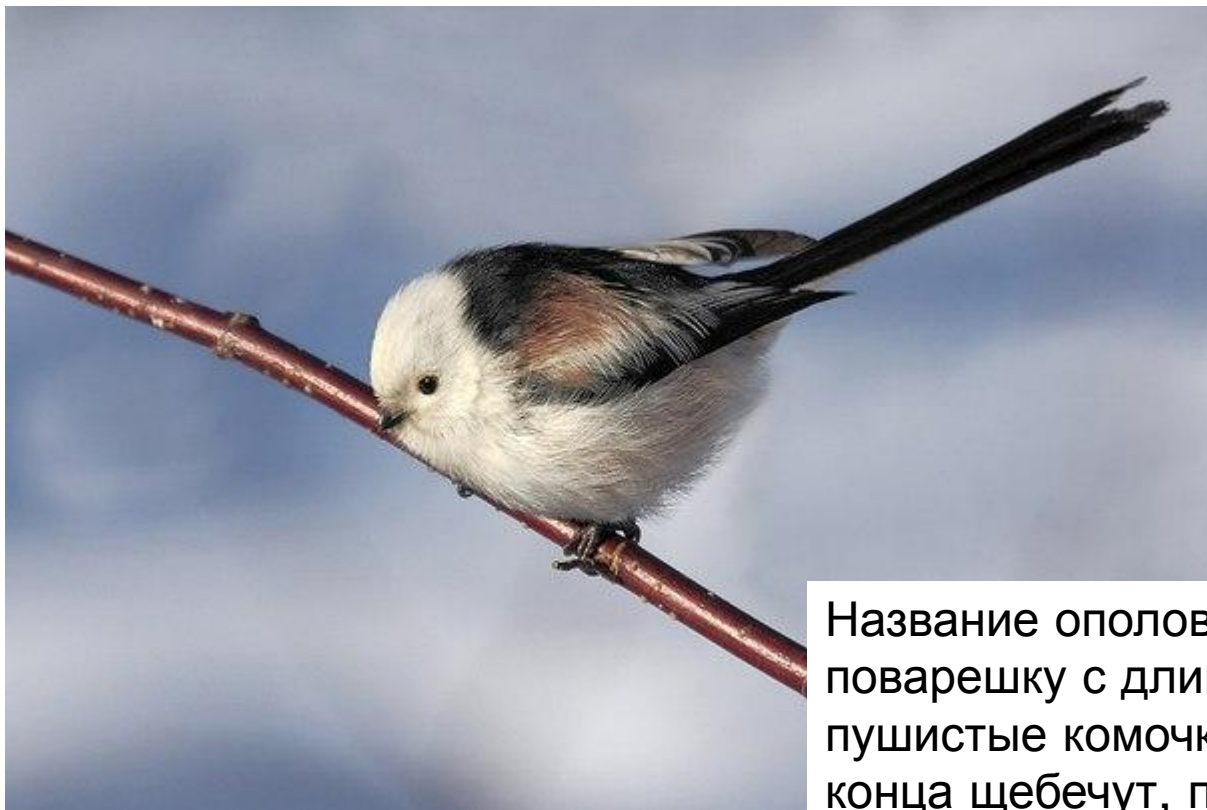

Чубушник Сибирская 37 10 июня 2015

Количество: 1 шт.

[спецификация](#)

Одно или несколько установленных дополнений не могут быть проверены, поэтому они были отключены.

Береза повислая

Символ России

Длиннохвостая синица, Ополовник

Кормится на березе

Название ополовник - явный намек на поварешку с длинной ручкой. Эти милые пушистые комочки держатся стайками, без конца щебечут, перелетают с места на места, суетятся. Издали похожи на пушистые белые шары с длинными хвостами.

Красивые, забавные, необычные...

Зяблик

Строит гнездо на березе

Яркая птичка с выразительным взглядом.
Прилетает очень рано и с нетерпением оповещает - весна пришла!
Яркий, Сильный, Радостный - это все определения его звонкого голоса.

Черноголовый щегол - *Carduelis carduelis*

Кормится на лиственнице

Щегол - птичка чрезвычайно подвижная, ловкая и изящная. Одна из самых ярко окрашенных певчих птиц.

Красная "маска" на голове, чёрные крылья с широкими ярко-жёлтыми полосами, коричневая спина и белое брюшко придают ему исключительно нарядный вид.