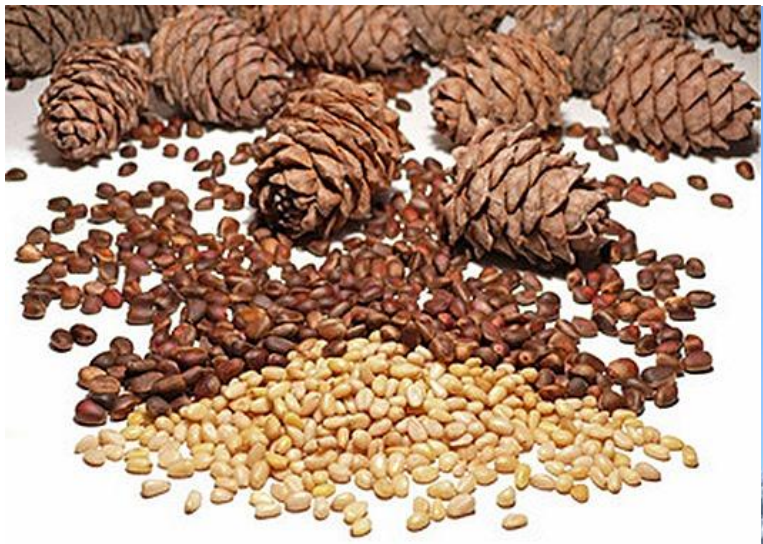

Лиственница

Удивительно хороша лиственница весной в пору распускания хвои, когда тончайший смолистый аромат наполняет воздух.

Чечетка

**Кормится на березе,
лиственнице**

Чечетки непрерывно щебечут и перекликаются, порхая по веткам деревьев, соперничая в своей шустрости и подвижности с синицами и чижками. Часто повисают вниз головой, чтобы дотянуться до корма.

Черноголовый щегол - *Carduelis carduelis*

Кормится на лиственнице

Щегол - птичка чрезвычайно подвижная, ловкая и изящная. Одна из самых ярко окрашенных певчих птиц.

Красная "маска" на голове, чёрные крылья с широкими ярко-жёлтыми полосами, коричневая спина и белое брюшко придают ему исключительно нарядный вид.

Сосна кедровая сибирская

Поползень

Запасливый хозяин, любит кедровые орешки

Дуб черешчатый

Дуб живет до 400-500 лет, отдельные деревья
- до 1500-2000 лет, достигая 4 м в диаметре

Сойка

Сойку называют птицей-лесником, потому что она выполняет очень важную работу – сажает деревья.

Прячет желуди про запас, сажает целые дубовые рощи

Яблоня сибирская

Яблоня – царица наших садов.
Красива она и весной в цвету, и
осенью в розово-оранжевом
уборе и зимой, усыпанная яркими
яблочками

Зарянка