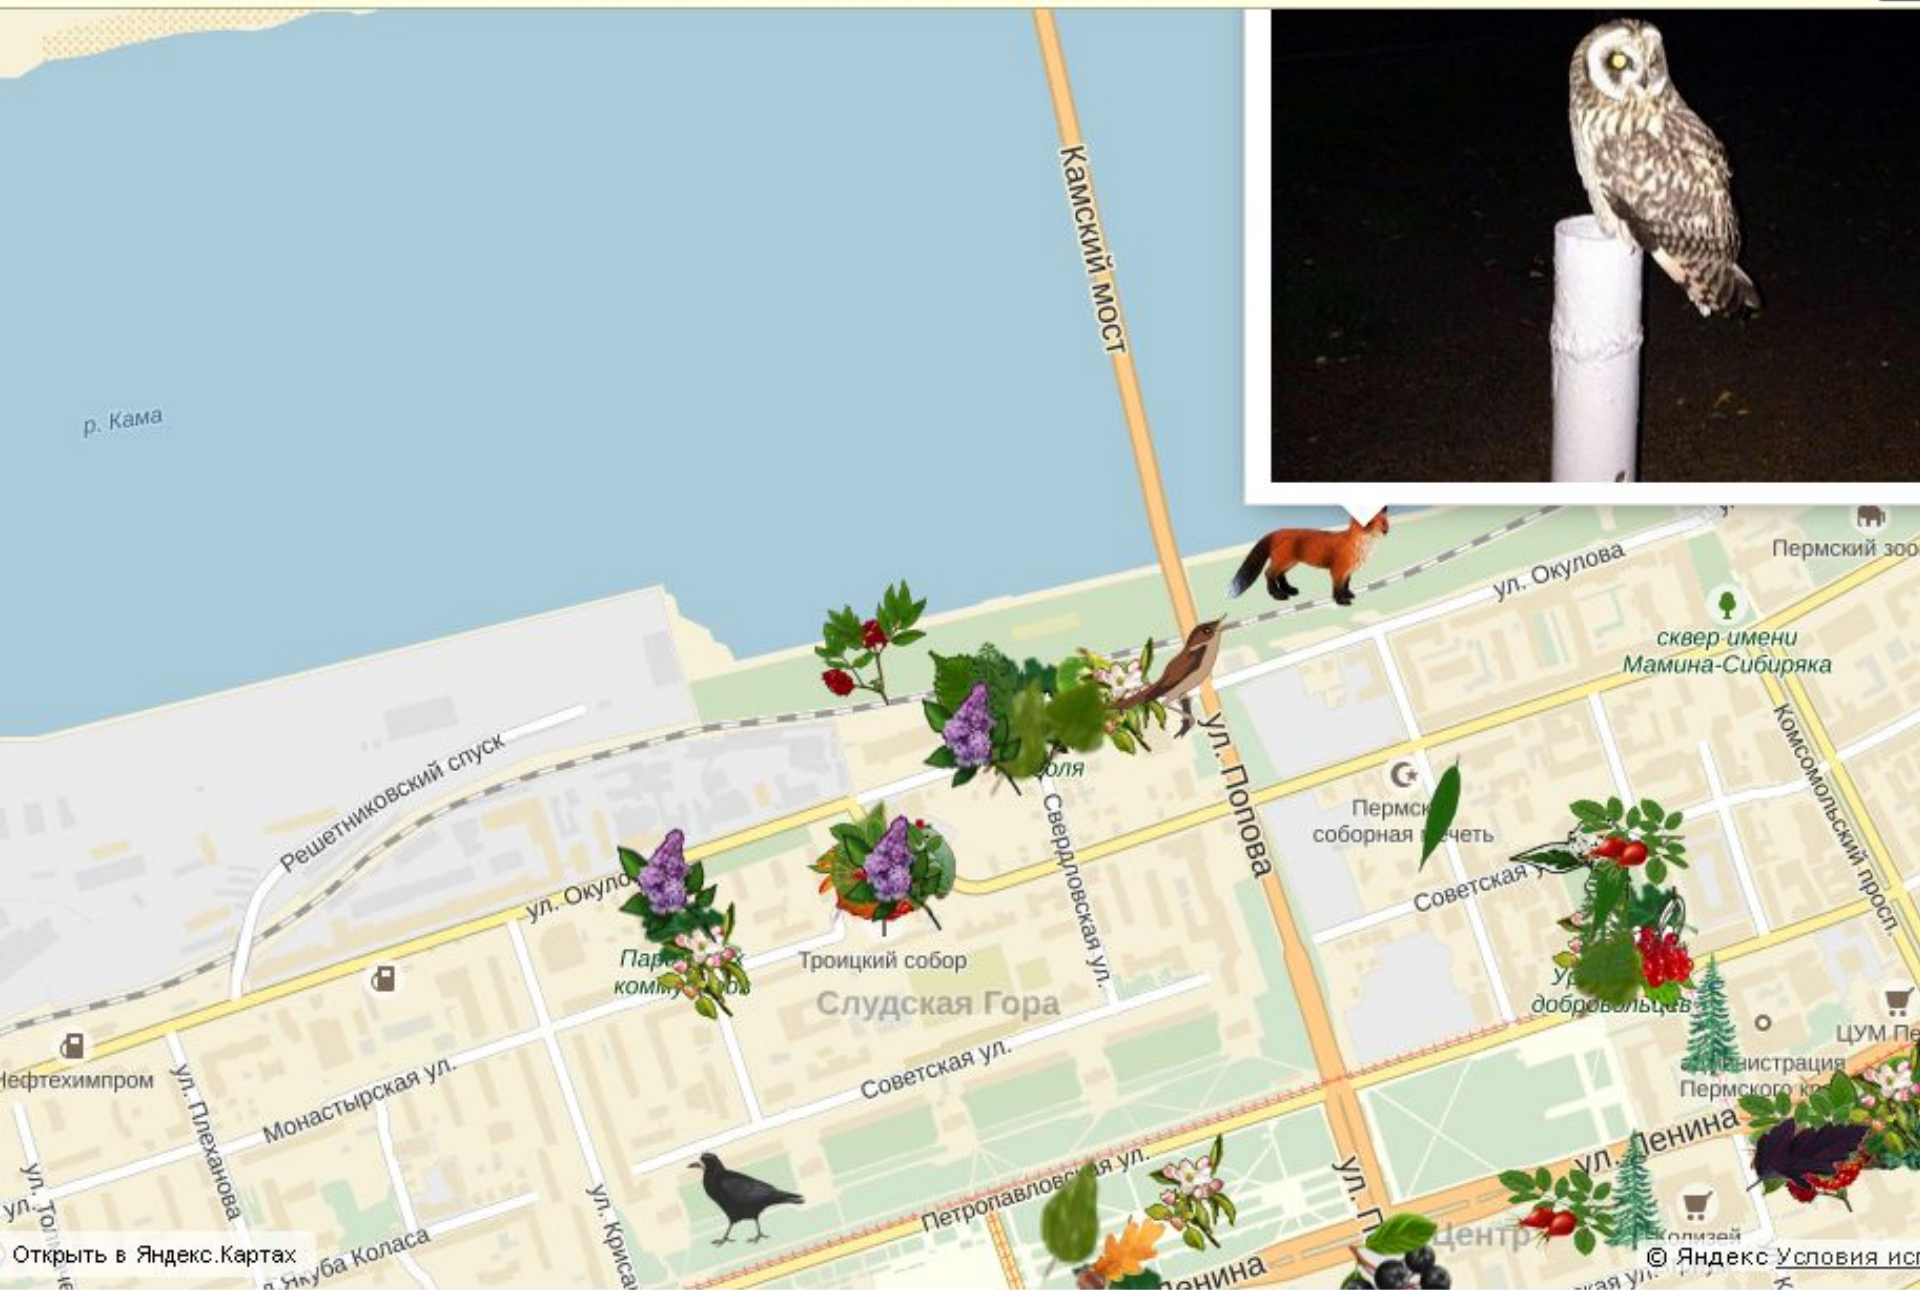

## Чубушник на Сибирской 37

Чубушник венечный *Philadelphus coronarius*  
 Чубушник пушистый *Philadelphus pubescens*

Чубушник Сибирская 37 10 июня 2015

Количество: 1 шт.

[спецификация](#)

Одно или несколько установленных дополнений не могут быть проверены, поэтому они были отключены.

# Береза повислая

**Символ России**

# Длиннохвостая синица, Ополовник

Кормится на березе

Название ополовник - явный намек на поварешку с длинной ручкой. Эти милые пушистые комочки держатся стайками, без конца щебечут, перелетают с места на места, суетятся. Издали похожи на пушистые белые шары с длинными хвостами.