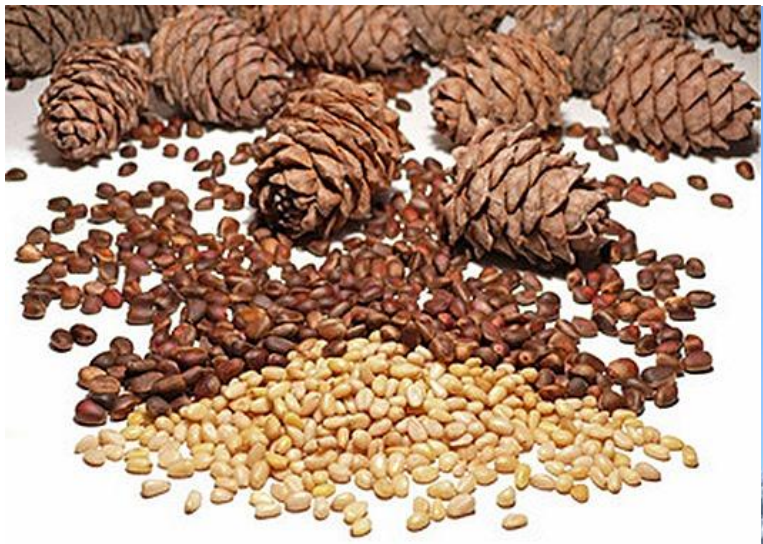

Сосна кедровая сибирская