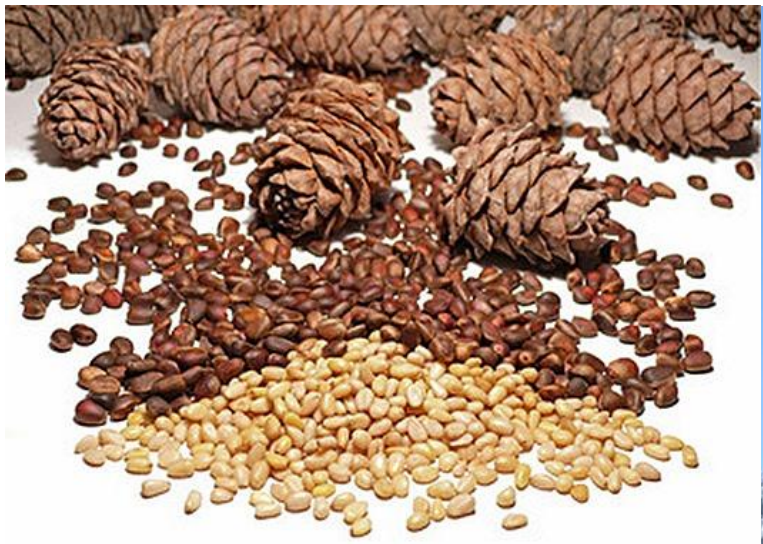

Лиственница

Удивительно хороша
лиственница весной в
пору распускания хвои,
когда тончайший
смолистый аромат
наполняет воздух.

Чечетка

**Кормится на березе,
лиственнице**

Чечетки непрерывно щебечут и перекликаются, порхая по веткам деревьев, соперничая в своей шустрости и подвижности с синицами и чижками. Часто повисают вниз головой, чтобы дотянуться до корма.

Черноголовый щегол - *Carduelis carduelis*

Кормится на лиственнице

Щегол - птичка чрезвычайно подвижная, ловкая и изящная. Одна из самых ярко окрашенных певчих птиц.

Красная "маска" на голове, чёрные крылья с широкими ярко-жёлтыми полосами, коричневая спина и белое брюшко придают ему исключительно нарядный вид.

Сосна кедровая сибирская

Поползень

Запасливый хозяин, любит
кедровые орешки

Дуб черешчатый

Дуб живет до 400-500 лет, отдельные деревья
- до 1500-2000 лет, достигая 4 м в диаметре

Сойка

Сойку называют птицей-лесником, потому что она выполняет очень важную работу – сажает деревья.

Прячет желуди про запас, сажает целые дубовые рощи

Яблоня сибирская

Яблоня – царица наших садов.
Красива она и весной в цвету, и
осенью в розово-оранжевом
уборе и зимой, усыпанная яркими
яблочками

Зарянка