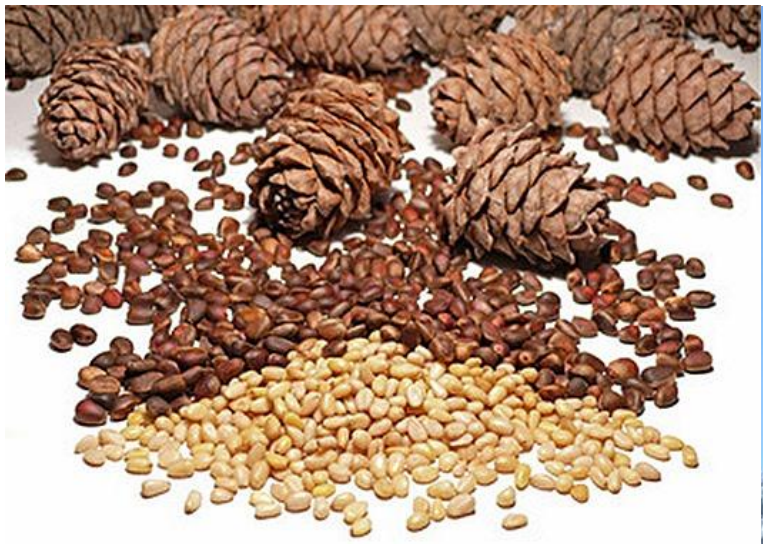

Лиственница

Удивительно хороша лиственница весной в пору распускания хвои, когда тончайший смолистый аромат наполняет воздух.

Чечетка

**Кормится на березе,
лиственнице**

Чечетки непрерывно щебечут и перекликаются, порхая по веткам деревьев, соперничая в своей шустрости и подвижности с синицами и чижками. Часто повисают вниз головой, чтобы дотянуться до корма.

Черноголовый щегол - *Carduelis carduelis*

Кормится на лиственнице

Щегол - птичка чрезвычайно подвижная, ловкая и изящная. Одна из самых ярко окрашенных певчих птиц.

Красная "маска" на голове, чёрные крылья с широкими ярко-жёлтыми полосами, коричневая спина и белое брюшко придают ему исключительно нарядный вид.

Сосна кедровая сибирская

Поползень

Запасливый хозяин, любит
кедровые орешки

Дуб черешчатый

Дуб живет до 400-500 лет, отдельные деревья
- до 1500-2000 лет, достигая 4 м в диаметре

Сойка

Сойку называют птицей-лесником, потому что она выполняет очень важную работу – сажает деревья.

Прячет желуди про запас, сажает целые дубовые рощи

Яблоня сибирская

Яблоня – царица наших садов.
Красива она и весной в цвету, и
осенью в розово-оранжевом
уборе и зимой, усыпанная яркими
яблочками

Зарянка