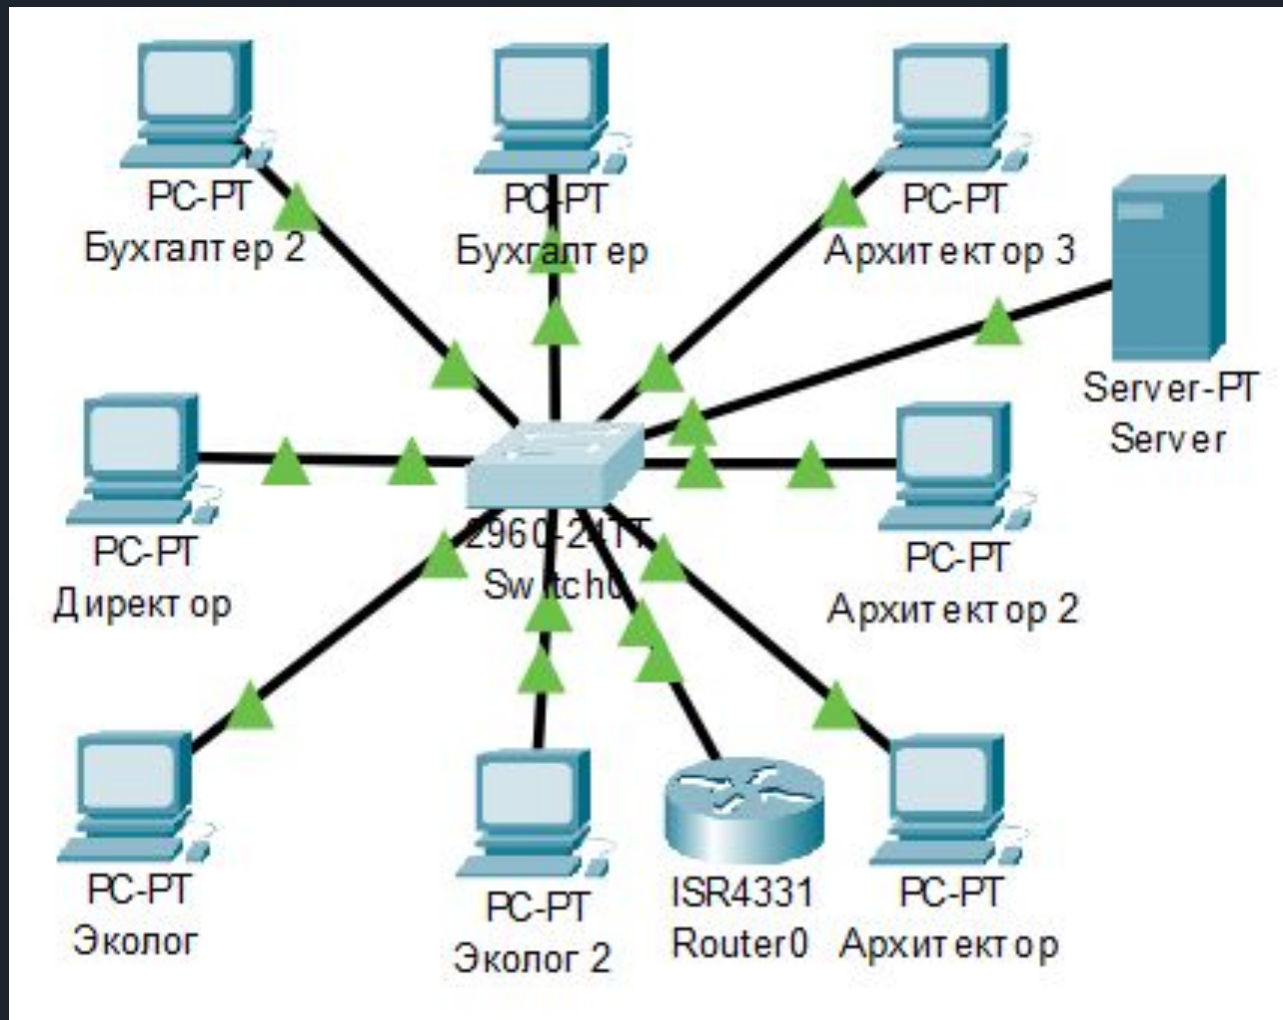

ЛОГИЧЕСКАЯ ТОПОЛОГИЯ СЕТИ

ПРОДЕЛАННАЯ РАБОТА ЗА ПЕРИУД ПРАКТИКИ

- Ознакомление с ЛВС предприятия
- Сравнительное ознакомление с серверными ОС
- Установка файлового сервера SAMBA
- Создание открытой общей папки
- Создание закрытой общей папки
- Настройка разграничений прав доступа
- Мониторинг работоспособности сети при помощи программы Zabbix (на протяжении всей практики)