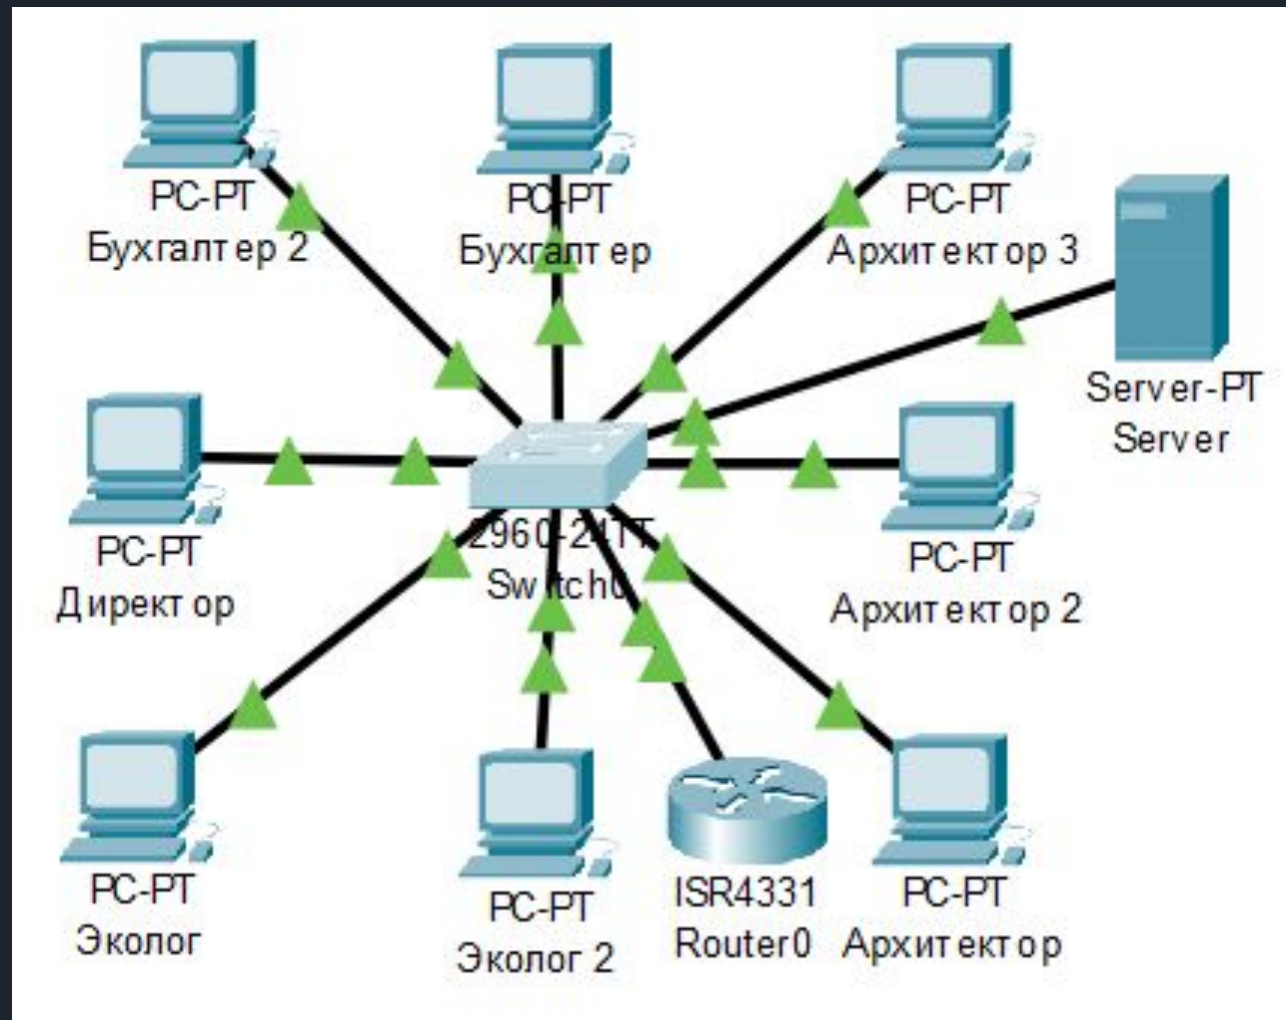

# ИТОГИ ПРЕДДИПЛОМНОЙ ПРАКТИКИ С ТЕМОЙ ДИПЛОМНОЙ РАБОТЫ "СОЗДАНИЕ ФАЙЛОВОГО СЕРВЕРА"

Выполнил: Данчук П.Л  
Проверила: Рахманова М.  
А

О

# ЛОГИЧЕСКАЯ ТОПОЛОГИЯ СЕТИ

# ПРОДЕЛАННАЯ РАБОТА ЗА ПЕРИУД ПРАКТИКИ

- Ознакомление с ЛВС предприятия
- Сравнительное ознакомление с серверными ОС
- Установка файлового сервера SAMBA
- Создание открытой общей папки
- Создание закрытой общей папки
- Настройка разграничений прав доступа
- Мониторинг работоспособности сети при помощи программы Zabbix (на протяжении всей практики)