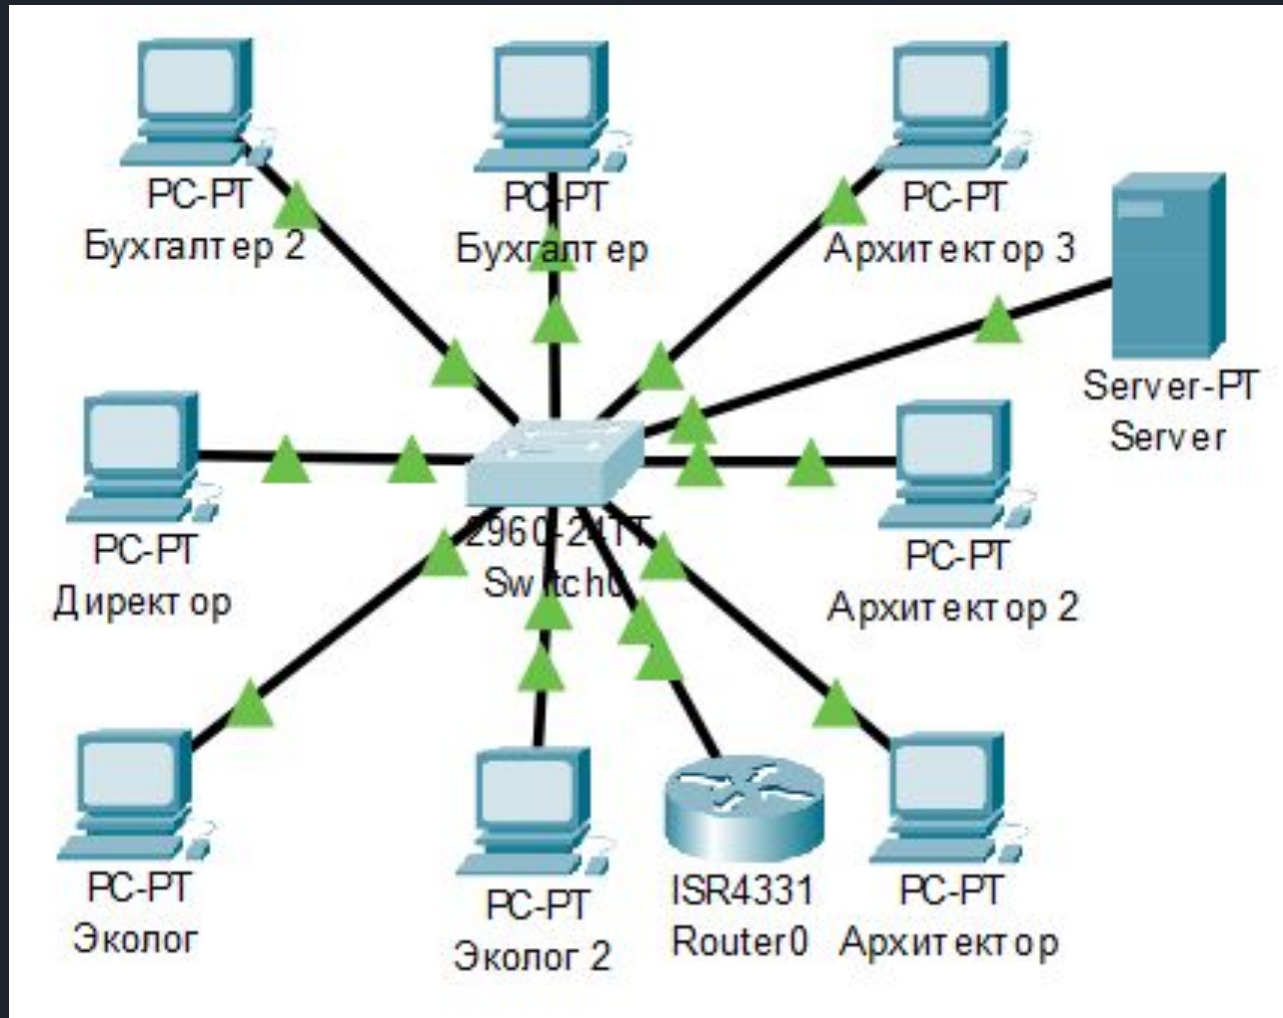

# ИТОГИ ПРЕДДИПЛОМНОЙ ПРАКТИКИ С ТЕМОЙ ДИПЛОМНОЙ РАБОТЫ "СОЗДАНИЕ ФАЙЛОВОГО СЕРВЕРА"

Выполнил: Данчук П.Л  
Проверила: Рахманова М.  
А

О

# ЛОГИЧЕСКАЯ ТОПОЛОГИЯ СЕТИ

# ПРОДЕЛАННАЯ РАБОТА ЗА ПЕРИУД ПРАКТИКИ

- Ознакомление с ЛВС предприятия
- Сравнительное ознакомление с серверными ОС
- Установка файлового сервера SAMBA
- Создание открытой общей папки
- Создание закрытой общей папки
- Настройка разграничений прав доступа
- Мониторинг работоспособности сети при помощи программы Zabbix (на протяжении всей практики)