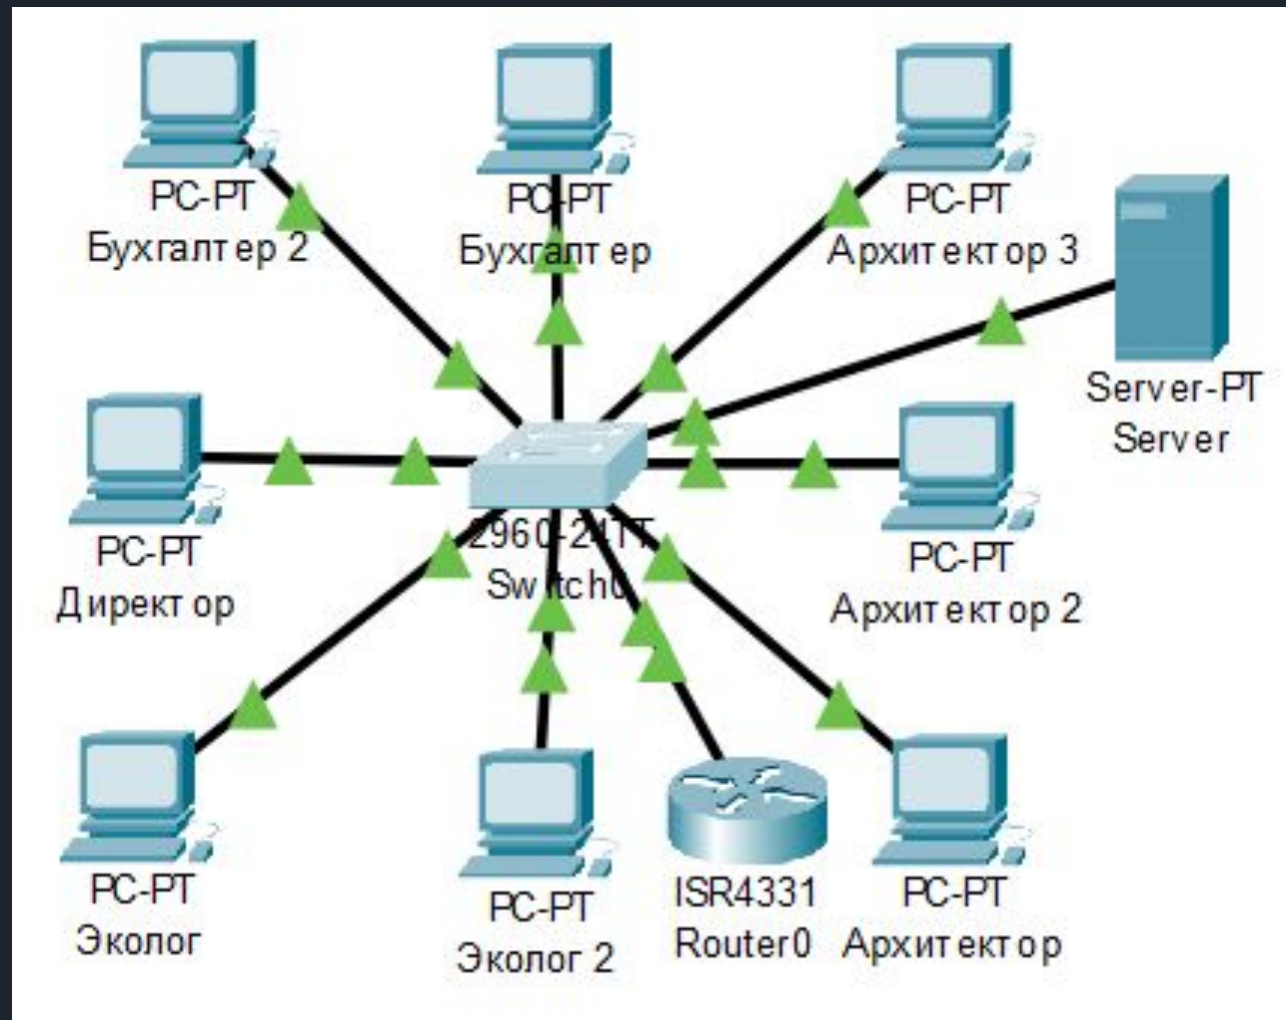

ЛОГИЧЕСКАЯ ТОПОЛОГИЯ СЕТИ