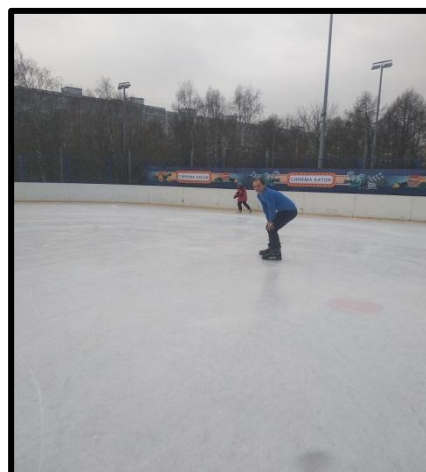

ДМИТРОВСКИЙ

ул. Софьи Ковалевской, д. 1 А
каток с искусственным льдом

Состояние льда

Состояние входных групп

Информационный стенд

Сопутствующая инфраструктура: раздевалка, кафе

Каток в дневное время

Каток в вечернее время