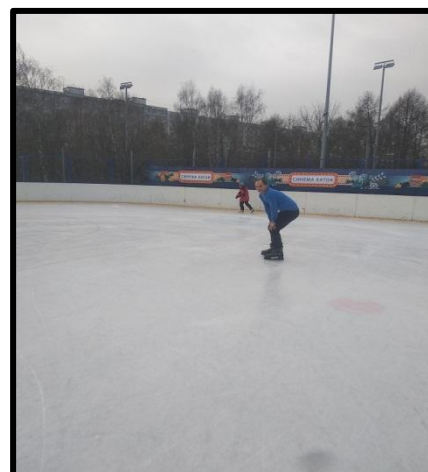

ДМИТРОВСКИЙ

ул. Софьи Ковалевской, д. 1 А
каток с искусственным льдом

Состояние льда

Состояние входных групп

Информационный стенд

Сопутствующая инфраструктура: раздевалка, кафе

Каток в дневное время

Каток в вечернее время