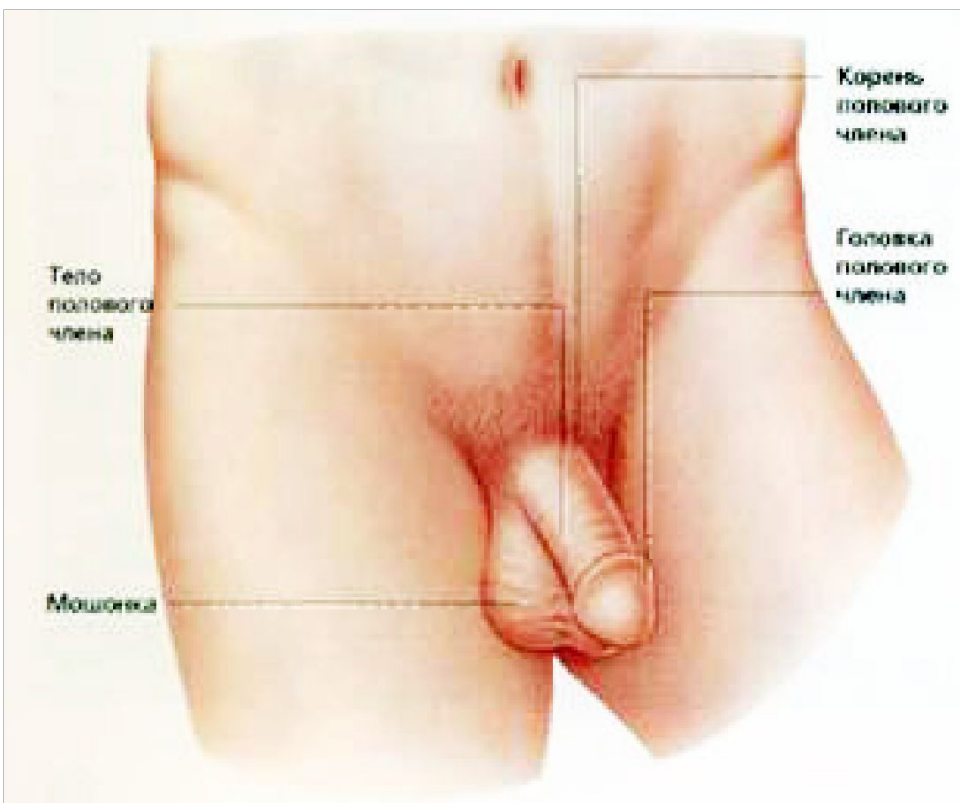

МУЖСКИЕ ПОЛОВЫЕ ОРГАНЫ

Поперечный срез предстательной железы

Предстательная железа и семенные пузырьки (фронтальный срез)

Яичко, придаток яичка и семявыносящий проток

Схема