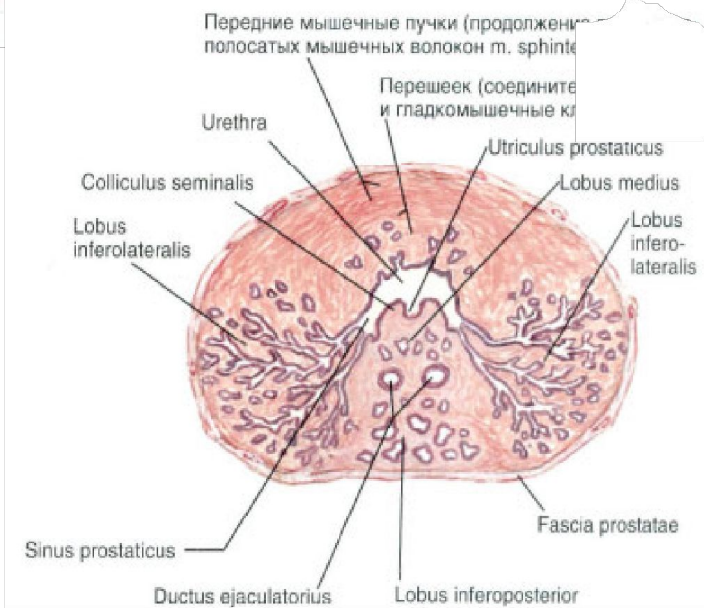

# МУЖСКИЕ ПОЛОВЫЕ ОРГАНЫ

### Поперечный срез предстательной железы

Предстательная железа и семенные пузырьки (фронтальный срез)

# Яичко, придаток яичка и семявыносящий проток

Схема