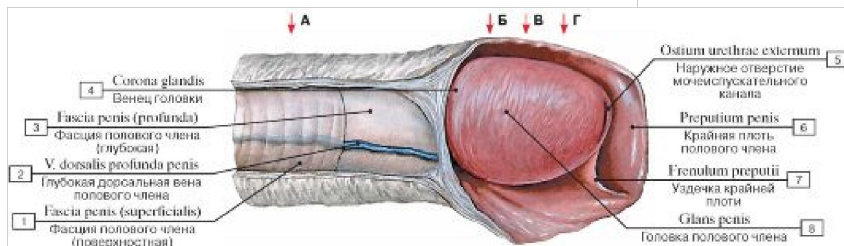

МУЖСКИЕ ПОЛОВЫЕ ОРГАНЫ

Поперечный срез предстательной железы

Предстательная железа и семенные пузырьки (фронтальный срез)

Яичко, придаток яичка и семявыносящий проток

Схема