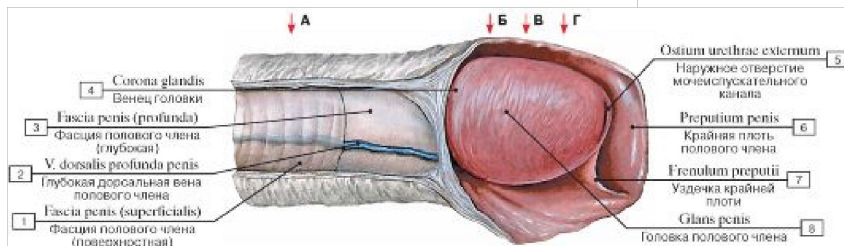

# МУЖСКИЕ ПОЛОВЫЕ ОРГАНЫ

### Поперечный срез предстательной железы

Предстательная железа и семенные пузырьки (фронтальный срез)

# Яичко, придаток яичка и семявыносящий проток

Схема