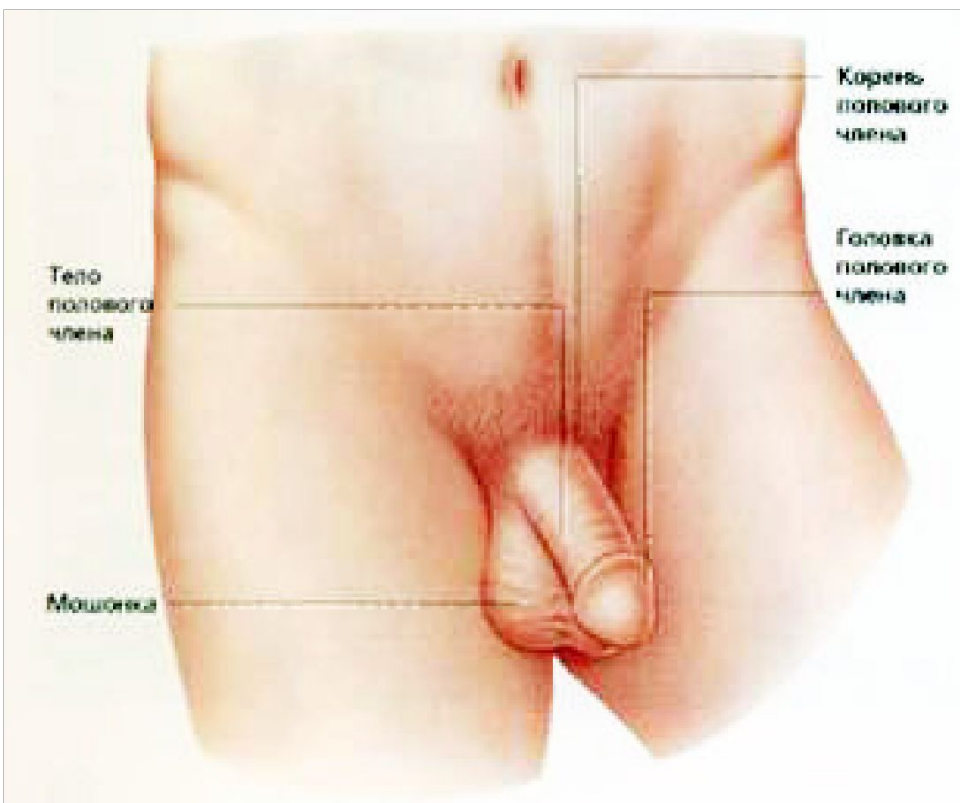

# МУЖСКИЕ ПОЛОВЫЕ ОРГАНЫ

### Поперечный срез предстательной железы

Предстательная железа и семенные пузырьки (фронтальный срез)

# Яичко, придаток яичка и семявыносящий проток

Схема