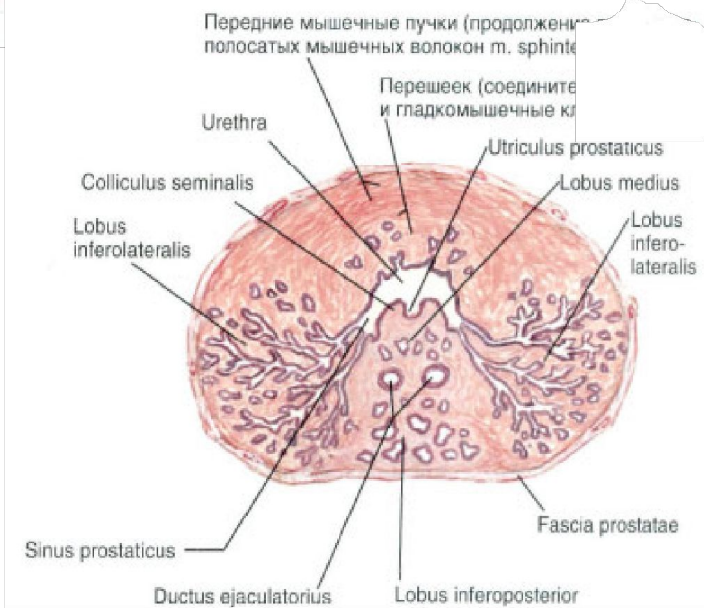

МУЖСКИЕ ПОЛОВЫЕ ОРГАНЫ

Поперечный срез предстательной железы

Предстательная железа и семенные пузырьки (фронтальный срез)

Яичко, придаток яичка и семявыносящий проток

Схема