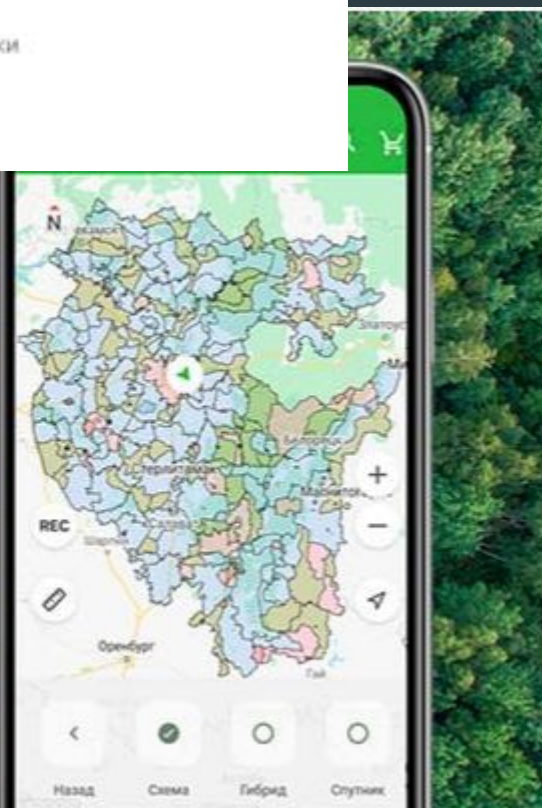

## Карта охотника. GPS навигатор. 4+

Офлайн карты охотугодий России

**KARTA OKHOTNIKA, OOO**

Для iPad

Навигация: № 31 в этой категории

★★★★★ 4,5 + Оценки: 2,9 тыс.

Бесплатно - Включает встроенные покупки

КАРТЫ  
ПРОЕКТА В ТВОЁМ  
МОБИЛЬНОМ!

Приложение "Карта охотника"

# сроки

Карта охотника. GPS навигатор. 

Офлайн карты охотугодий России

**KARTA OKHOTNIKA, OOO**

Для iPad

Навигации: № 31 в этой категории

★★★★ 4.5 • Оценок: 2.9 тыс.

Бесплатно • Включает встроенные покупки