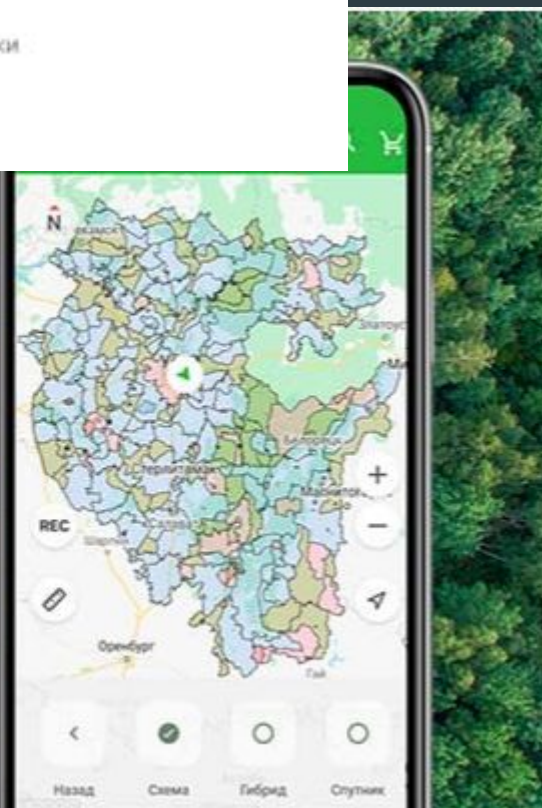

ИТОГ

Карта охотника. GPS навигатор.
Офлайн карты охотугодий России
KARTA OKHOTNIKA, OOO
Для iPad
Навигация: № 33 в этой категории
★★★★ 4.5 • Обновлено: 23 мая
Бесплатно • Включает встроенные покупки

Карта охотника. GPS навигатор. 4+

Офлайн карты охотугодий России

KARTA OKHOTNIKA, OOO

Для iPad

Навигация: № 31 в этой категории

★★★★★ 4,5 + Оценки: 2,9 тыс.

Бесплатно - Включает встроенные покупки

КАРТЫ
ОХОТНИКА В ТВОЁМ
МОБИЛЬНОМ!

Приложение "Карта охотника"