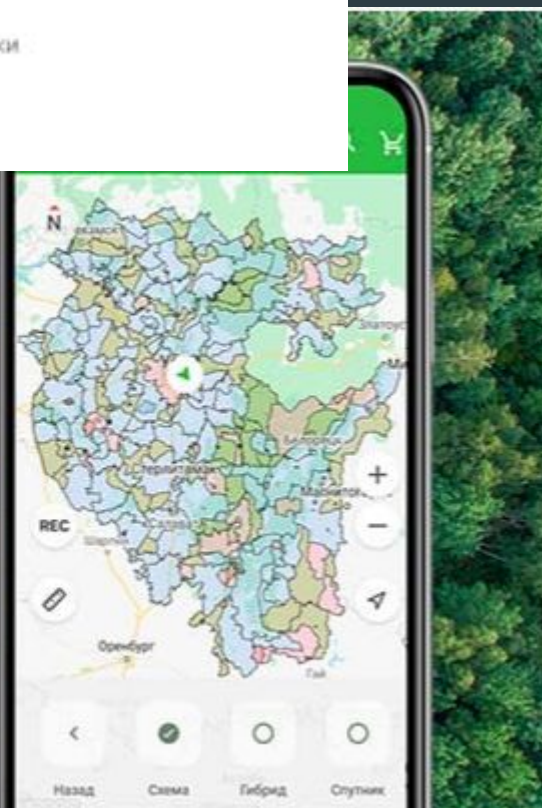

Охота в Рязанских лесах

Карта охотника. GPS навигатор. 4+

Офлайн карты охотугодий России

KARTA OKHOTNIKA, OOO

Для iPad

Навигация: № 31 в этой категории

★★★★★ 4,5 + Оценки: 2,9 тыс.

Бесплатно - Включает встроенные покупки

КАРТЫ
ОХОТНИКА В ТВОЁМ
МОБИЛЬНОМ!

Приложение "Карта охотника"

срoки

Карта охотника. GPS навигатор. 

Офлайн карты охотугодий России

KARTA OKHOTNIKA, OOO

Для iPad

Навигации: № 31 в этой категории

ВЕС

Карта охотника. GPS навигатор. 

Офлайн карты охотугодий России
KARTA OKHOTNIKA, OOO
Для iPad

Навигации: № 33 в этой категории
★★★★ 4.5 • Обновлено: 23 мая

Бесплатно • Включает встроенные покупки

Кабан- секач обитает на территории Калмыкии. Вес четырех кабанов составляет 1200 кг. Сколько весит один кабан?