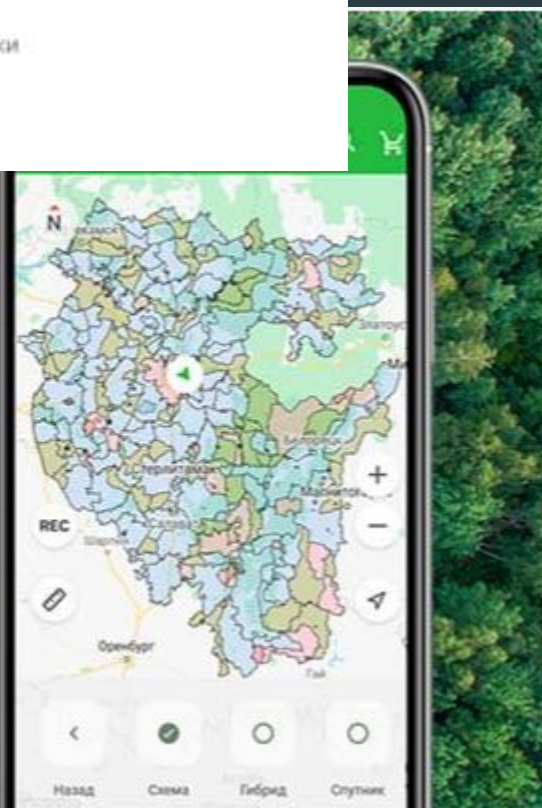

# ИТОГ

**Карта охотника. GPS навигатор.**  
Офлайн карты охотугодий России  
**KARTA OKHOTNIKA, OOO**  
Для iPad  
Навигация: № 33 в этой категории  
★★★★ 4.5 • Обновлено: 23 мая  
Бесплатно • Включает встроенные покупки

## Карта охотника. GPS навигатор. 4+

Офлайн карты охотугодий России

**KARTA OKHOTNIKA, OOO**

Для iPad

Навигация: № 31 в этой категории

★★★★★ 4,5 + Оценки: 2,9 тыс.

Бесплатно - Включает встроенные покупки

КАРТЫ  
ПРОЕКТА В ТВОЁМ  
МОБИЛЬНОМ!

Приложение "Карта охотника"

**Спасибо за  
внимание!**

**Любите и берегите  
природу!**