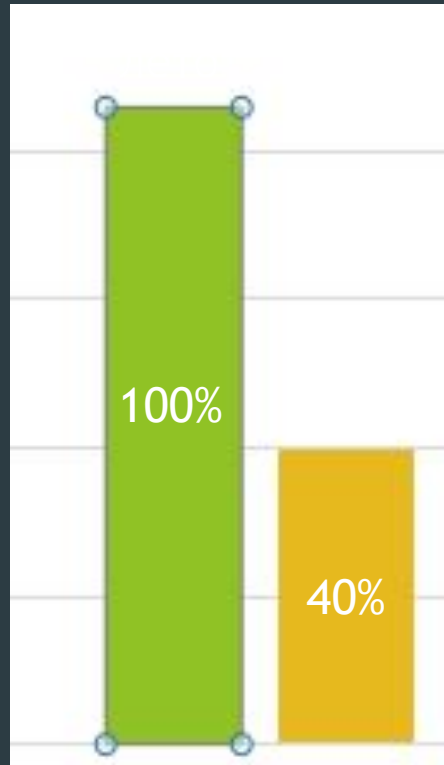

ИТОГ

Карта охотника. GPS навигатор.
Офлайн карты охотугодий России
KARTA OKHOTNIKA, OOO
Для iPad
Навигация: № 33 в этой категории
★★★★ 4.5 • Обновлено: 23 мая
Бесплатно • Включает встроенные покупки