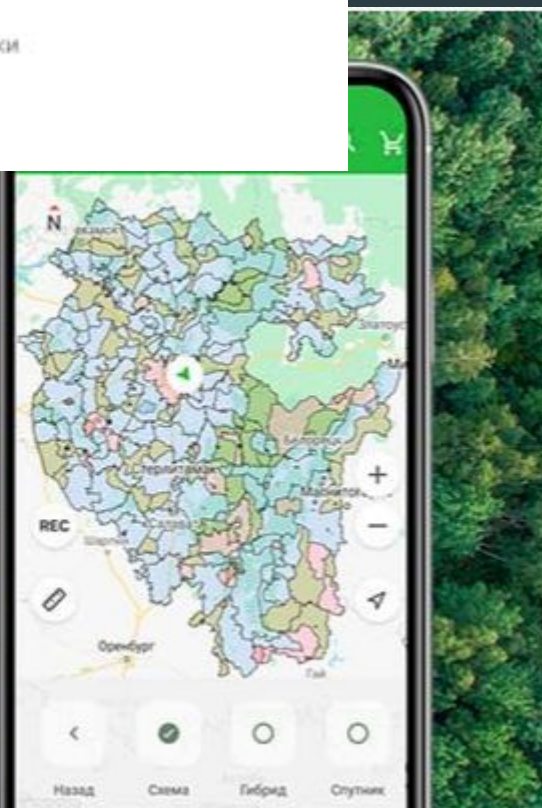

Охота в Рязанских лесах

Карта охотника. GPS навигатор. 4+

Офлайн карты охотугодий России

KARTA OKHOTNIKA, OOO

Для iPad

Навигация: № 31 в этой категории

★★★★★ 4,5 + Оценки: 2,9 тыс.

Бесплатно - Включает встроенные покупки

КАРТЫ
ОХОТНИКА В ТВОЁМ
МОБИЛЬНОМ!

Приложение "Карта охотника"

сроки

Карта охотника. GPS навигатор. 

Офлайн карты охотугодий России

KARTA OKHOTNIKA, OOO

Для iPad

Навигации: № 31 в этой категории

★★★★ 4.5 • Оценок: 2.9 тыс.

Бесплатно • Включает встроенные покупки

охота в Рязанских лесах

изменить статус

Охотиться на водоплавающую, болотно-луговую, полевую, степную дичь можно с 15 августа по 15 ноября; на боровую дичь - с 15 августа по 31 декабря.

ВЕС

Карта охотника. GPS навигатор. 

Офлайн карты охотугодий России
KARTA OKHOTNIKA, OOO
Для iPad

Навигации: № 33 в этой категории
★★★★ 4.5 • Обновлено: 2.9 лет.

Бесплатно • Включает встроенные покупки

Кабан- секач обитает на территории Калмыкии. Вес четырех кабанов составляет 1200 кг. Сколько весит один кабан?