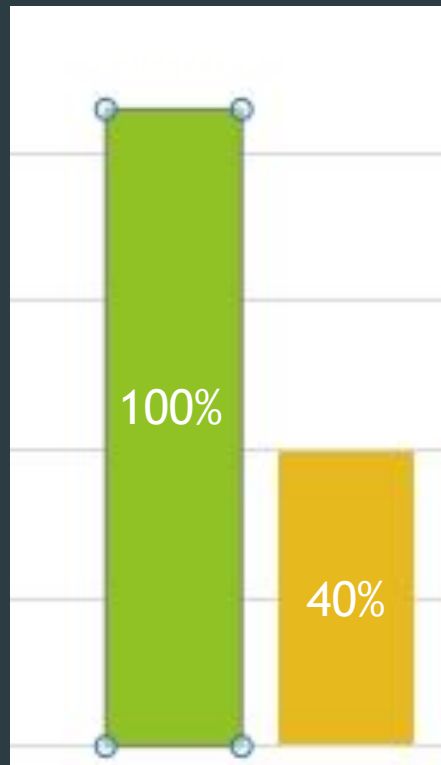

ИТОГ

Карта охотника. GPS навигатор.
Офлайн карты охотугодий России
KARTA OKHOTNIKA, OOO
Для iPad
Навигация: № 33 в этой категории
★★★★ 4.5 • Обновлено: 23 мая
Бесплатно • Включает встроенные покупки