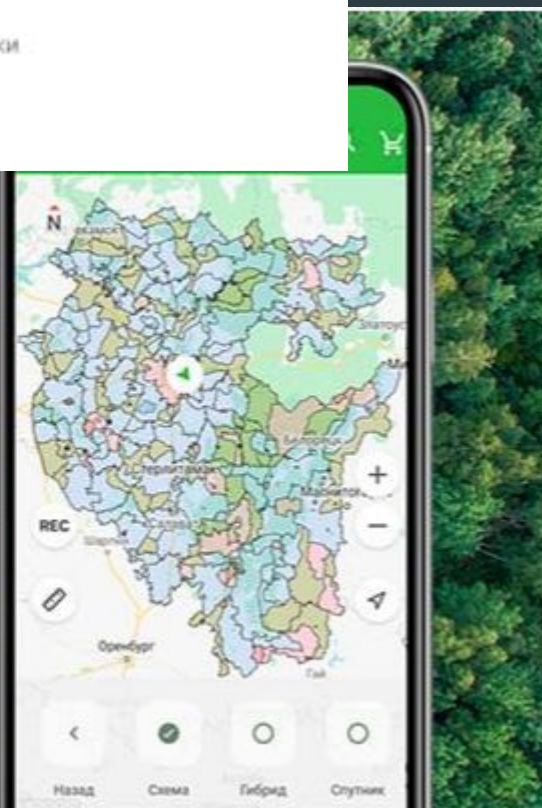

ИТОГ

Карта охотника. GPS навигатор. 4+

Офлайн карты охотугодий России

KARTA OKHOTNIKA, OOO

Для iPad

Навигация: № 31 в этой категории

★★★★★ 4,5 + Оценки: 2,9 тыс.

Бесплатно · Включает встроенные покупки

КАРТЫ
ОХОТНИКА В ТВОЁМ
МОБИЛЬНОМ!

Приложение "Карта охотника"

**Спасибо за
внимание!**

**Любите и берегите
природу!**