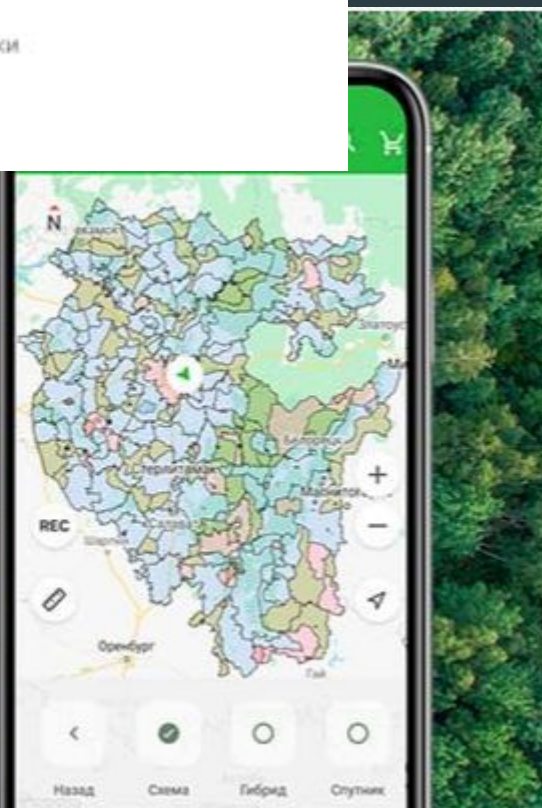

Охота в Рязанских лесах

Карта охотника. GPS навигатор. 4+

Офлайн карты охотугодий России

KARTA OKHOTNIKA, OOO

Для iPad

Навигация: № 31 в этой категории

★★★★★ 4,5 + Оценки: 2,9 тыс.

Бесплатно - Включает встроенные покупки

КАРТЫ ОХОТНИКА В ТВОЁМ МОБИЛЬНОМ!

Приложение "Карта охотника"

сроки

Карта охотника. GPS навигатор. 

Офлайн карты охотугодий России

KARTA OKHOTNIKA, OOO

Для iPad

Навигации: № 31 в этой категории

ВЕС

Карта охотника. GPS навигатор. 

Офлайн карты охотугодий России
KARTA OKHOTNIKA, OOO
Для iPad

Навигации: № 33 в этой категории
★★★★ 4.5 • Обновлено: 23 мая

Бесплатно • Включает встроенные покупки

Кабан- секач обитает на территории Калмыкии. Вес четырех кабанов составляет 1200 кг. Сколько весит один кабан?