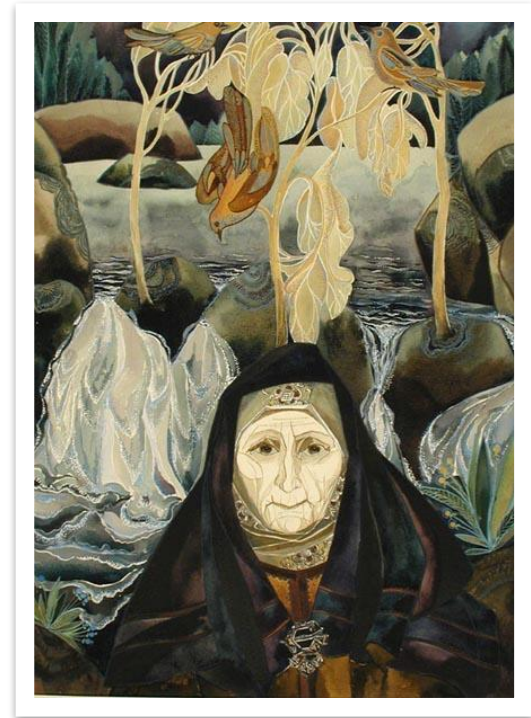

Презентация на тему: Карело-финский эпос “Калевала.”

Калевала.

Калевала — карело-финский поэтический эпос. Состоит из 50 рун (песен). В основу легли карельские народные эпические песни. Обработка «Калевалы» принадлежит Элиасу Лённроту, который связал отдельные народные эпические песни, произведя определённый отбор вариантов этих песен и сгладив некоторые неровности. Обработка произведена Лённротом дважды. На территории посёлка Калевала стоит сосна, по преданиям, именно под ней работал Лённрот.

Народные песни.

Название «Калевала», данное поэме Лённротом, — это эпическое имя страны, в которой живут и действуют финские народные герои. Суффикс la означает место жительства, так что Kalevala — это место жительства Калева, мифологического родоначальника богатырей Вяйнямёйнена, Ильмаринена, Лемминкяйнена, называемых иногда его сынами. Материалом для сложения обширной поэмы из 50 песен послужили Лённроту отдельные народные песни (руны), частью эпического, частью лирического, частью магического характера, записанные со слов карельских и финских крестьян самим Лённротом и предшествовавшими ему собирателями.

Триптих Легенда об Айно по мотивам Калевалы, художник Аксели Галлен-Каллела.

«День народного эпоса Калевалы»
— национальный праздник,
отмечается 28 февраля. Каждый
год в Финляндии и Карелии
проходит «Калевальский
карнавал», в форме уличного
костюмированного шествия, а
также театрализованных
представлений по сюжету эпоса.