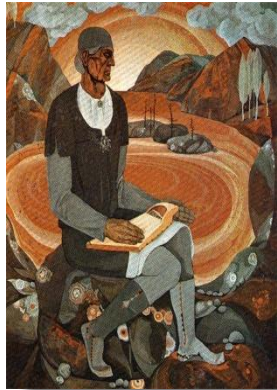

Презентация на тему: Карело-финский эпос “Калевала.”

Калевала.

Калевала — карело-финский поэтический эпос. Состоит из 50 рун (песен). В основу легли карельские народные эпические песни. Обработка «Калевалы» принадлежит Элиасу Лённроту, который связал отдельные народные эпические песни, произведя определённый отбор вариантов этих песен и сгладив некоторые неровности. Обработка произведена Лённротом дважды. На территории посёлка Калевала стоит сосна, по преданиям, именно под ней работал Лённрот.

Народные песни.

Название «Калевала», данное поэме Лённротом, — это эпическое имя страны, в которой живут и действуют финские народные герои. Суффикс la означает место жительства, так что Kalevala — это место жительства Калева, мифологического родоначальника богатырей Вяйнямёйнена, Ильмаринена, Лемминкяйнена, называемых иногда его сынами. Материалом для сложения обширной поэмы из 50 песен послужили Лённроту отдельные народные песни (руны), частью эпического, частью лирического, частью магического характера, записанные со слов карельских и финских крестьян самим Лённротом и предшествовавшими ему собирателями.

Триптих Легенда об Айно по мотивам Калевалы, художник Аксели Галлен-Каллела.

«День народного эпоса Калевалы»
— национальный праздник,
отмечается 28 февраля. Каждый
год в Финляндии и Карелии
проходит «Калевальский
карнавал», в форме уличного
костюмированного шествия, а
также театрализованных
представлений по сюжету эпоса.

Многие художники были вдохновлены карело-финским эпосом. Одним из наиболее заметных среди них был Аксели Галлен-Каллела, создавший цикл картин, иллюстрирующих сцены из Калевалы.

По мотивам эпоса «Калевала» карельским композитором Гельмером Синисало написан балет «Сампо»