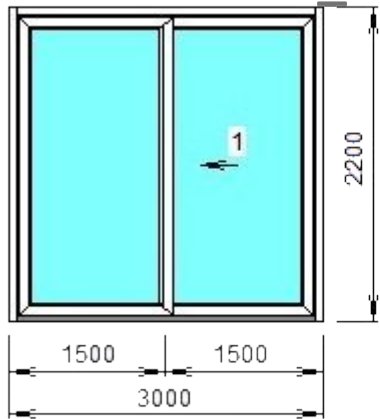

**\*террасы, веранды, балконы/лоджии**

**0,77**  
Вт/(м2•°C)

коэффициент сопротивления теплопередаче (ТРЕ уплотнения)

**70**  
мм

ширина створки

**140**  
мм

ширина рамы

**5800**  
мм

максимальная ширина проёма

**2300**  
мм

максимальная высота створки

до **1500**  
мм

максимальная ширина створки

## РАСЧЁТ СО 8

ПВХ  
ALUPLAST  
Цвет- Белый  
170080/в бел  
170081/раб-г бел  
Заполнение- 6х12х6х10х6ТорN,б/г  
Вес изделия: 132,54 кг

Движение створки справа налево  
Фурнитура: Roto  
Ручка с 2х сторон.