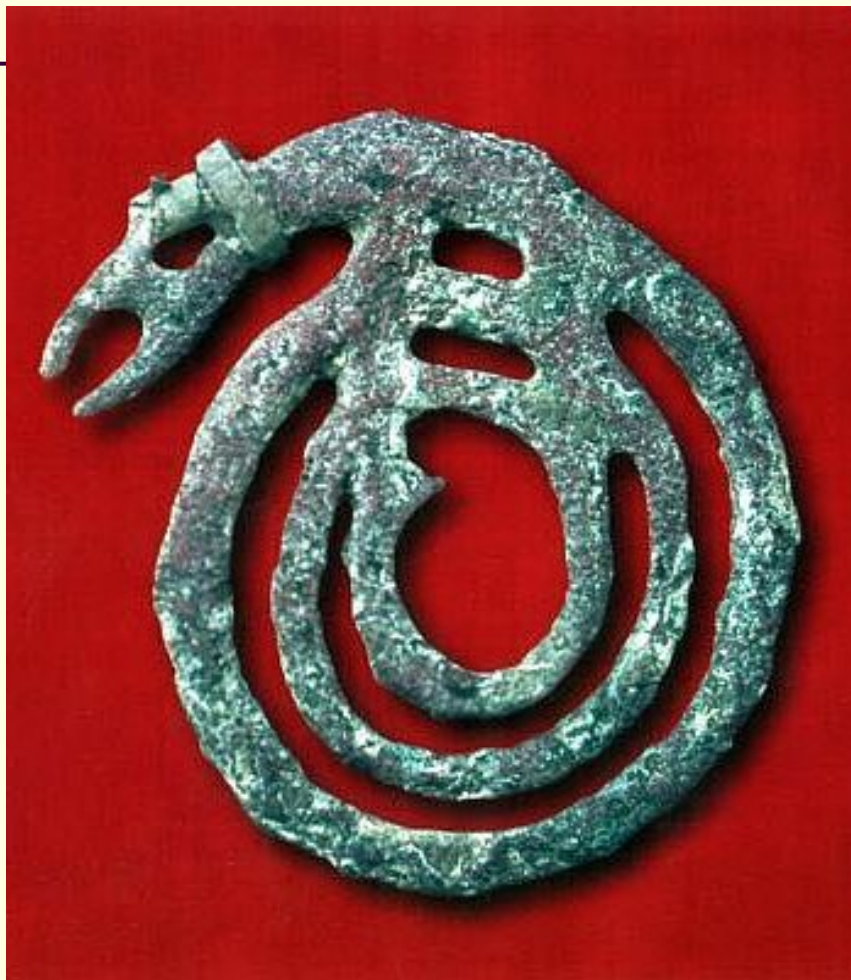

- Тяжеловооруженный кулайский воин. Он облачен в длинный панцирь, составленный из колец.
- На груди воина — роговая «кираса» со священным воинским изображением).
- Голова защищена шлемом
- Воин вооружён бронзовым топором-кельтом, сложным цельнодеревянным луком и копьями с железными наконечниками.
- Средства защиты дополняет деревянный щит.
- Под защитой этой «живой» брони происходило сближение с противником, и завязывался ближний рукопашный бой. IV—III вв. до н. э.
- Реконструкция по материалам Нижнего Приобья

Бронзовая фигурка лосихи выполнена в характерной для кулайской культуры манере литья. Иногда этот очень графичный стиль называют скелетным, так как художник передает анатомические подробности, не видимые глазу.

У этой лосихи он изобразил не родившегося лосенка.

Задание:

Характеристики находок Кулайской эпохи

Антропоморфные

1. Что значит антропоморфное изображение?
2. Что изображали в фигурках?
3. Назовите общие черты кулайских изображений?