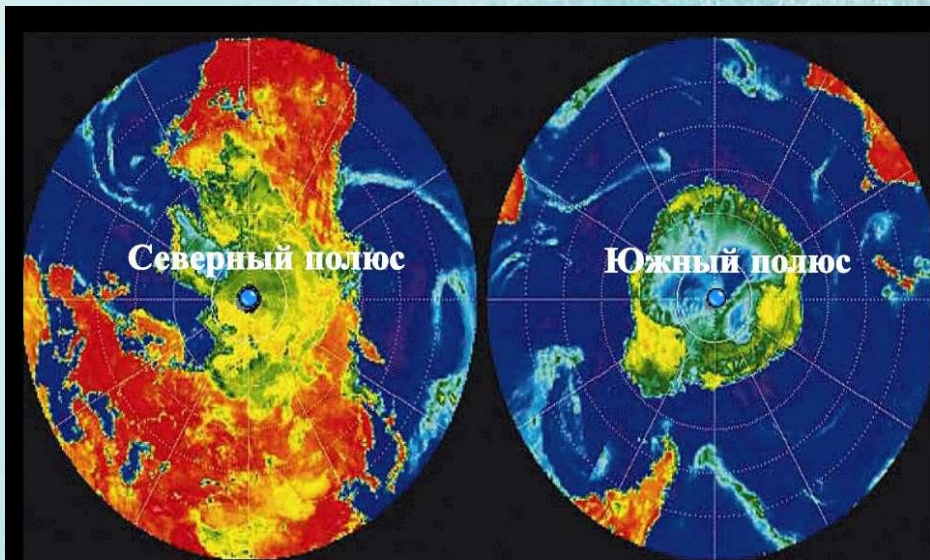

## 6. Движение Земли вокруг своей оси называется:

Осевое вращение Земли

годовое

орбитальное

осевое

7. Время, в течение которого Земля совершает полный оборот вокруг Солнца, называется:

год

месяц

неделя

сутки

Годовое вращение Земли -

движение по эллиптической орбите вокруг Солнца  
(365 дней 6 часов 9 минут)

смена времен года

8. Точка пересечения поверхности Земли с воображаемой осью ее вращения называется:

Точки пересечения воображаемой земной оси с поверхностью Земли называются географическими полюсами.

экватор

полюс

меридиан

тропик

9. Линия, находящаяся на одинаковом удалении от обоих полюсов:

параллель

полюс

### *Географическое значение суточного вращения Земли*

*Первым следствием*

вращения Земли вокруг своей оси является смена дня и ночи.

Эта смена довольно быстрая, что очень важно для развития жизни на Земле.