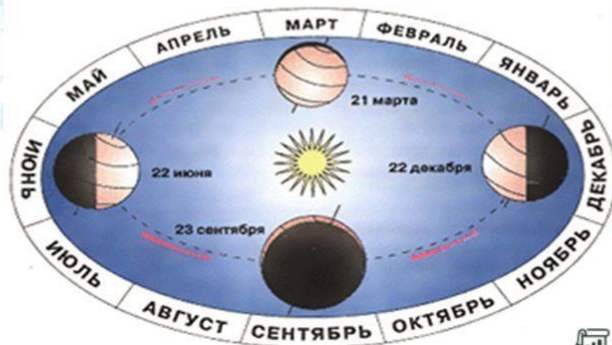

полярный радиус

радиус Земли

радиус планеты

6. Движение Земли вокруг своей оси называется:

Осевое вращение Земли

годовое

орбитальное

осевое

7. Время, в течение которого Земля совершает полный оборот вокруг Солнца, называется:

год

месяц

неделя

сутки

Годовое вращение Земли -
движение по эллиптической орбите вокруг Солнца
(365 дней 6 часов 9 минут)

смена времен года

8. Точка пересечения поверхности Земли с воображаемой осью ее вращения называется:

Точки пересечения воображаемой земной оси с поверхностью Земли называются географическими полюсами.

экватор

полюс

меридиан

тропик

9. Линия, находящаяся на одинаковом удалении от обоих полюсов:

параллель

полюс

меридиан

экватор