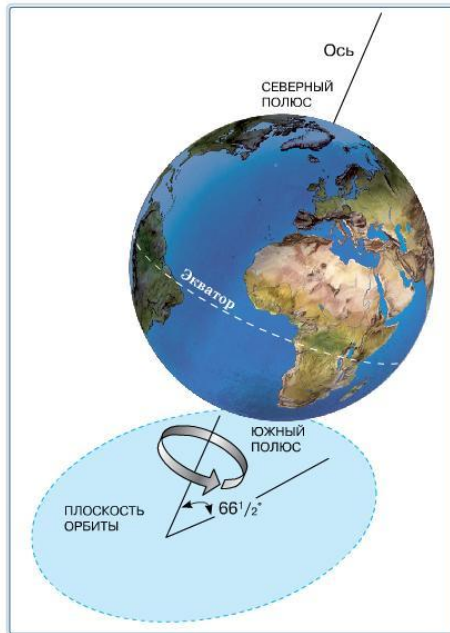

1. Индийские ученые считали, что в центре Земли находится:

У древних индийцев

ядро

шар

вулкан

высокая гора

2. Кто первым собрал доказательства о шарообразности Земли:

Аристотель

ФОРМА ЗЕМЛИ-ЭЛЛИПС

 MyShared

сплюснута с краев

приплюснута у
полюсов

сжата с
противоположных
сторон

сдавлена к центру

5. Расстояние от центра планеты до любого из ее полюсов - это...:

экваториальный радиус

полярный радиус

радиус Земли

радиус планеты

6. Движение Земли вокруг своей оси называется:

Осевое вращение Земли

годовое

орбитальное

осевое

7. Время, в течение которого Земля совершает полный оборот вокруг Солнца, называется:

год

месяц

неделя

сутки

Годовое вращение Земли -
движение по эллиптической орбите вокруг Солнца
(365 дней 6 часов 9 минут)