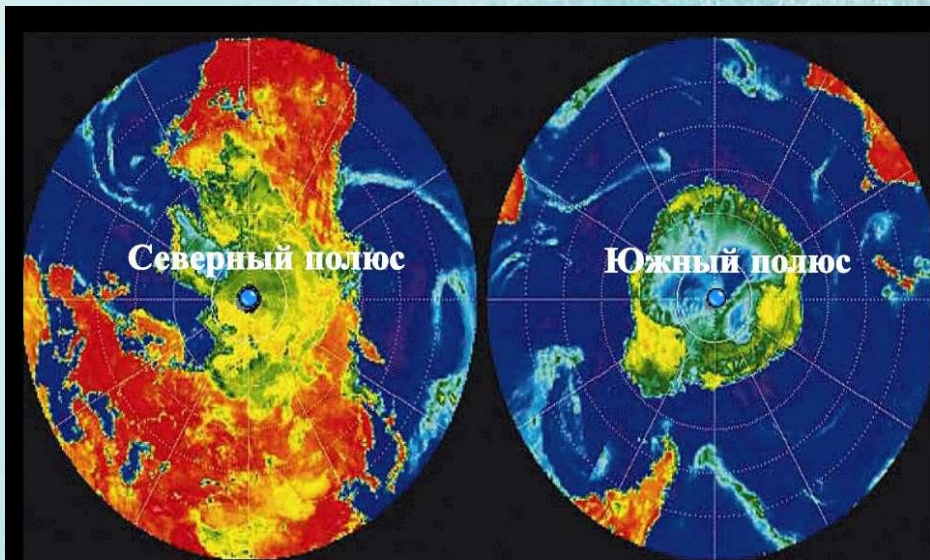

полярный радиус

радиус Земли

радиус планеты

6. Движение Земли вокруг своей оси называется:

Осевое вращение Земли

годовое

орбитальное

осевое

7. Время, в течение которого Земля совершает полный оборот вокруг Солнца, называется:

год

месяц

неделя

сутки

Годовое вращение Земли -
движение по эллиптической орбите вокруг Солнца
(365 дней 6 часов 9 минут)

смена времен года

8. Точка пересечения поверхности Земли с воображаемой осью ее вращения называется:

Точки пересечения воображаемой земной оси с поверхностью Земли называются географическими полюсами.

экватор