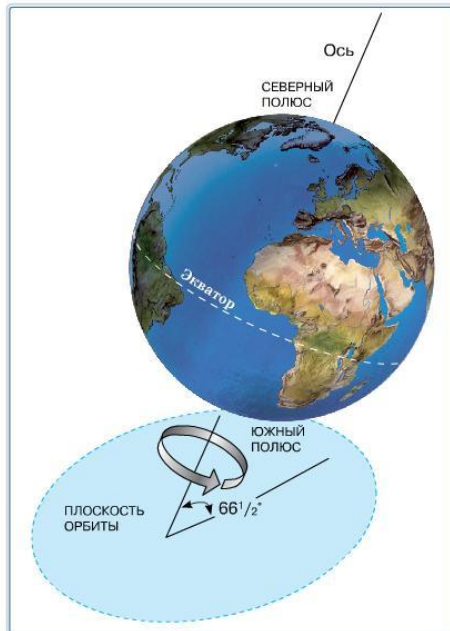

### ФОРМА ЗЕМЛИ-ЭЛЛИПС

 MyShared

сплюснута с краев

приплюснута у  
полюсов

сжата с  
противоположных  
сторон

сдавлена к центру

## 5. Расстояние от центра планеты до любого из ее полюсов - это...:

экваториальный радиус

полярный радиус

радиус Земли

радиус планеты

## 6. Движение Земли вокруг своей оси называется:

Осевое вращение Земли

годовое

орбитальное

осевое

7. Время, в течение которого Земля совершает полный оборот вокруг Солнца, называется:

год

месяц

## *Форма Земли*

В XVII веке английский физик Исаак Ньютон с помощью сложных вычислений установил, что форма Земли действительно близка к шарообразной.