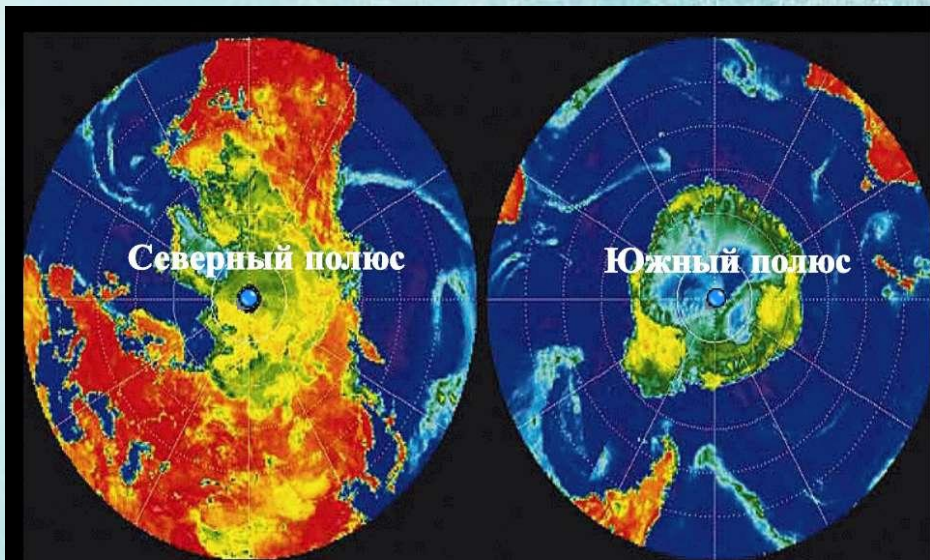

## 6. Движение Земли вокруг своей оси называется:

Осевое вращение Земли

годовое

орбитальное

осевое

7. Время, в течение которого Земля совершает полный оборот вокруг Солнца, называется:

год

месяц

неделя

сутки

Годовое вращение Земли -

*движение по эллиптической орбите вокруг Солнца  
( 365 дней 6 часов 9 минут)*

смена времен года

8. Точка пересечения поверхности Земли с воображаемой осью ее вращения называется:

Точки пересечения воображаемой земной оси с поверхностью Земли называются географическими полюсами.

экватор

полюс

меридиан

тропик

9. Линия, находящаяся на одинаковом удалении от обоих полюсов:

параллель

полюс

### *Географическое значение суточного вращения Земли*

*Первым следствием*

вращения Земли вокруг своей оси является смена дня и ночи.

Эта смена довольно быстрая, что очень важно для развития жизни на Земле.