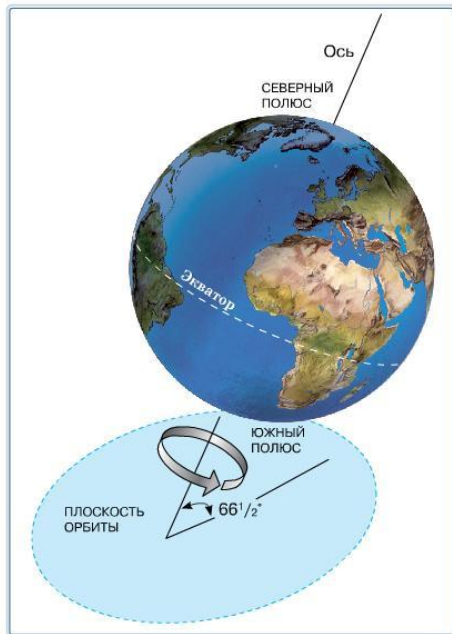

### ФОРМА ЗЕМЛИ-ЭЛЛИПС

 MyShared

сплюснута с краев

приплюснута у  
полюсов

сжата с  
противоположных  
сторон

сдавлена к центру

## 5. Расстояние от центра планеты до любого из ее полюсов - это...:

экваториальный радиус

полярный радиус

радиус Земли

радиус планеты

## 6. Движение Земли вокруг своей оси называется:

Осевое вращение Земли

годовое

орбитальное

осевое

7. Время, в течение которого Земля совершает полный оборот вокруг Солнца, называется:

год

месяц

## *Форма Земли*

В XVII веке английский физик Исаак Ньютон с помощью сложных вычислений установил, что форма Земли действительно близка к шарообразной.