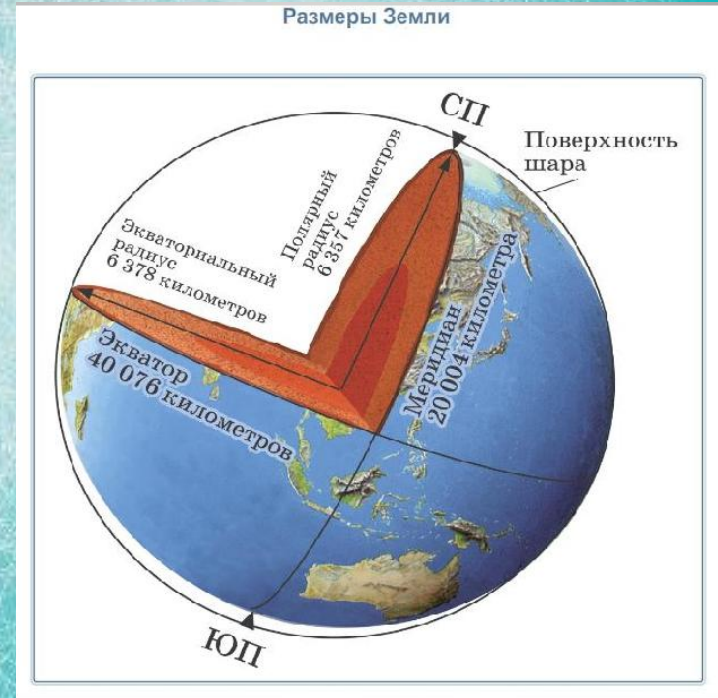

1. Индийские ученые считали, что в центре Земли находится:

У древних индийцев

ядро

шар

вулкан

высокая гора

2. Кто первым собрал доказательства о шарообразности Земли:

Аристотель

Эратосфен

Аристарх
Самосский

Пифагор

3. Длина окружности Земли составляет:

20 ТЫС.КМ.

30 ТЫС.КМ.

40 ТЫС.КМ.

4. Что означает слово «эллипсоид»:

ФОРМА ЗЕМЛИ-ЭЛЛИПС

 MyShared

сплюснута с краев

приплюснута у
полюсов

сжата с
противоположных
сторон

сдавлена к центру

5. Расстояние от центра планеты до любого из ее полюсов - это...:

экваториальный радиус

полярный радиус

радиус Земли

радиус планеты

6. Движение Земли вокруг своей оси называется:

Осевое вращение Земли

годовое

орбитальное

осевое