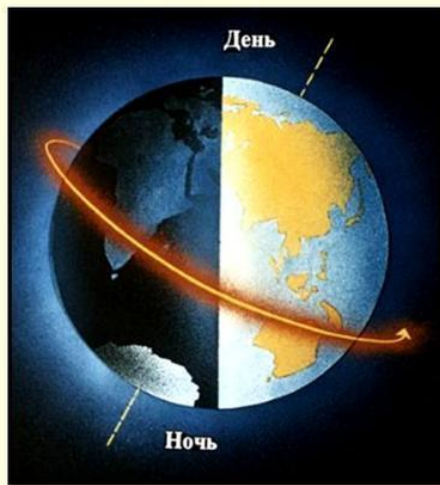

меридиан

экватор

**10. Моделью земного шара является:**

**шар**

**глобус**

**эллипсоид**

## 11. Следствием осевого вращения Земли является:

### *Географическое значение суточного вращения Земли*

*Первым следствием*

вращения Земли вокруг своей оси является смена дня и ночи.

Эта смена довольно быстрая, что очень важно для развития жизни на Земле.