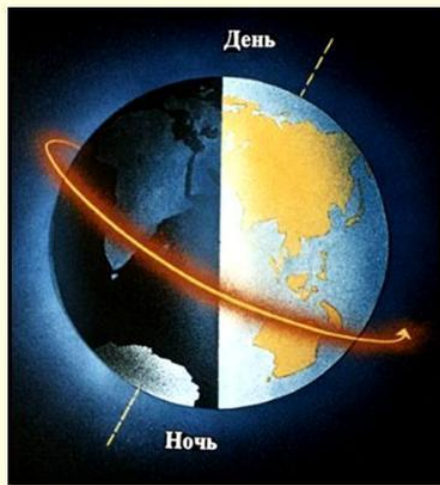

меридиан

экватор

**10. Моделью земного шара является:**

**шар**

**глобус**

**ЭЛЛИПСОИД**

## 11. Следствием осевого вращения Земли является:

### *Географическое значение суточного вращения Земли*

*Первым следствием*

вращения Земли вокруг своей оси является смена дня и ночи.

Эта смена довольно быстрая, что очень важно для развития жизни на Земле.