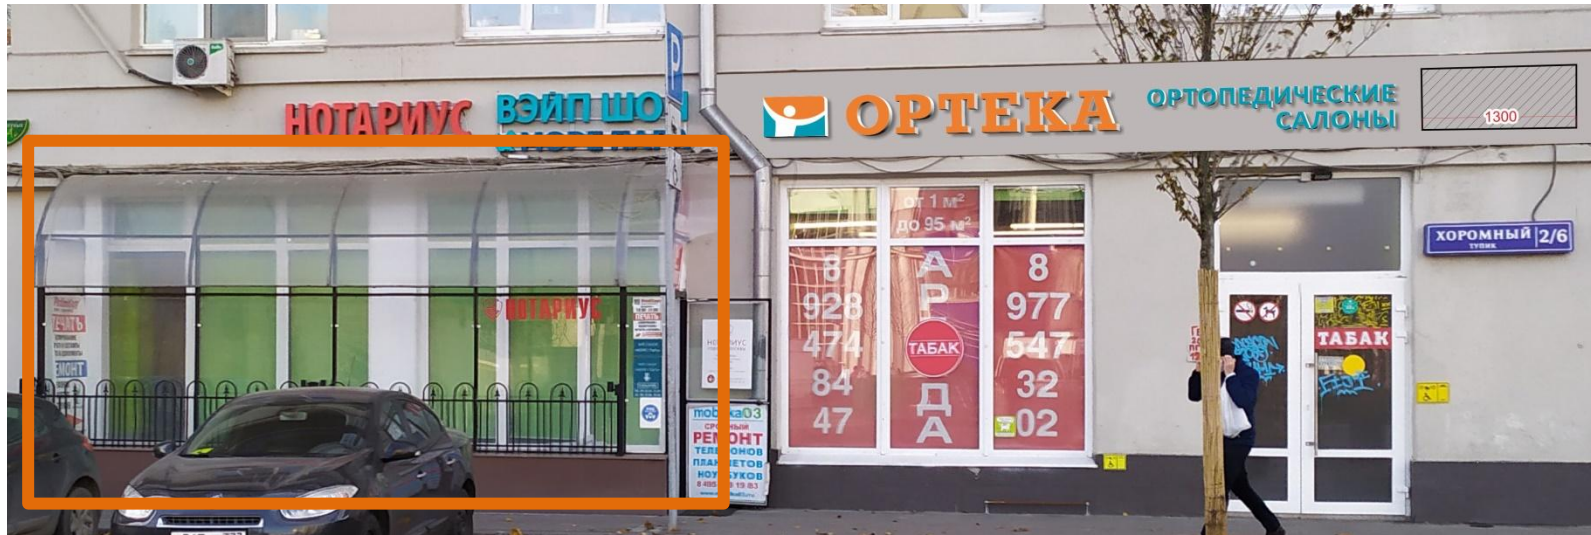

Витрина салона ОРТЕКА  
Москва, Хоромный тупик, д.2/6,  
М. Красные Ворота

2020 г.

Существующее положение

Фото салона 2018 год

2 окна салона плохо просматриваются,  
Закрыты козырьком и конструкциями козырька

Выполнил		Лист	
Согласовано			

Оборот 1 приоритет

Оборот 4 приоритет

- Услуги салона вынести на основную витрину, так как два окна под козырьком, с пешеходной и проезжей части плохо просматриваются (все элементы световые)
- Световая панель на подвесе на расстоянии 200 мм от стекла, размер 600x1200 мм
- Монтаж светодиодной подсветки по контуру трех окон и входной группы
- Оклейка двери витражной пленкой с принтом, белого цвета
- Манекен под заказ
- В кабинете врача рулонная штора белого цвета.

Выполнил		
Согласовано		Лист
	Визуализация	

- Монтаж объемных надписей на уровне 700 мм от пола витрины на 500 мм от левого края витринной стены
- Световая панель двухсторонняя, приоритет 1/оборот 4, монтаж 200 мм от стекла витрины, по центру расстекловки слева на уровне 500 мм от нижнего края стекла (применимо для всех световых панелей)
- Манекен уточняется в наличие

Выполнил		
Согласовано		Лист
	Визуализация	

Оборот 1 приоритет

- Световая панель двухсторонняя, приоритет 2/оборот 1, монтаж 200 мм от стекла витрины, по центру расстекловки слева на уровне 500 мм от нижнего края стекла (применимо для всех световых панелей)
- Световая панель 600x1200 мм односторонняя с приоритетом 3. размер панелей 600x1200 мм
- Монтаж контурной подсветки по периметру окна
- Надписи наносятся на уровне 300 мм нижнего края стекла