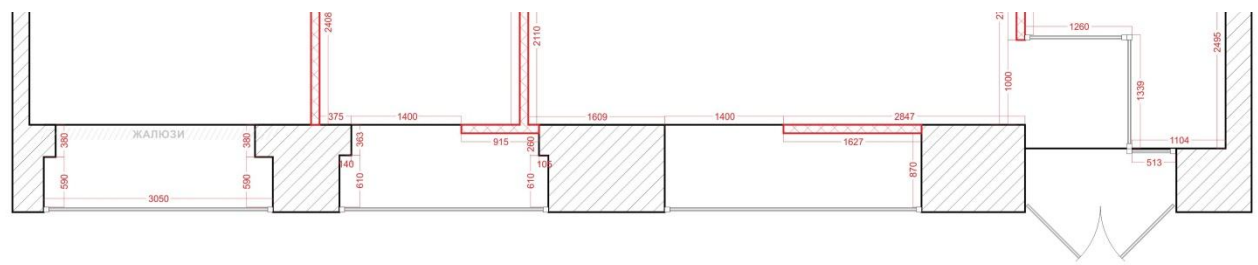

Выполнил		Лист	
Согласовано			

Оборот 1 приоритет

Оборот 4 приоритет

- Услуги салона вынести на основную витрину, так как два окна под козырьком, с пешеходной и проезжей части плохо просматриваются (все элементы световые)
- Световая панель на подвесе на расстоянии 200 мм от стекла, размер 600x1200 мм
- Монтаж светодиодной подсветки по контуру трех окон и входной группы
- Оклейка двери витражной пленкой с принтом, белого цвета
- Манекен под заказ
- В кабинете врача рулонная штора белого цвета.

Выполнил		
Согласовано		Лист
	Визуализация	

- Монтаж объемных надписей на уровне 700 мм от пола витрины на 500 мм от левого края витринной стены
- Световая панель двухсторонняя, приоритет 1/оборот 4, монтаж 200 мм от стекла витрины, по центру расстекловки слева на уровне 500 мм от нижнего края стекла (применимо для всех световых панелей)
- Манекен уточняется в наличие

Выполнил		
Согласовано		Лист
	Визуализация	

Оборот 1 приоритет

- Световая панель двухсторонняя, приоритет 2/оборот 1, монтаж 200 мм от стекла витрины, по центру расстекловки слева на уровне 500 мм от нижнего края стекла (применимо для всех световых панелей)
- Световая панель 600x1200 мм односторонняя с приоритетом 3. размер панелей 600x1200 мм
- Монтаж контурной подсветки по периметру окна
- Надписи наносятся на уровне 300 мм нижнего края стекла

Выполнил		Лист
Согласовано		
	Визуализация	

Выполнил		Лист	
Согласовано			
Фасад салона			