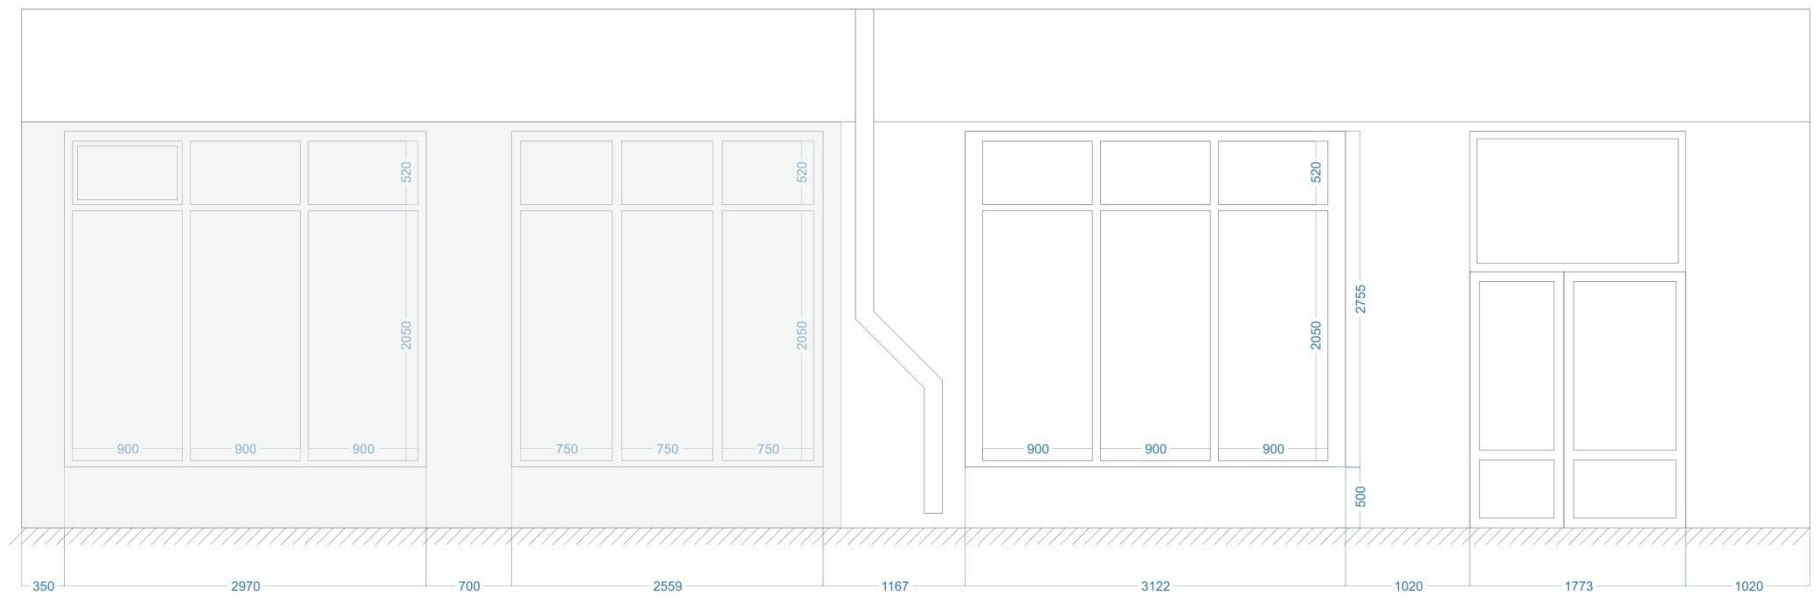

Выполнил		Лист	
Согласовано			

Оборот 1 приоритет

Оборот 4 приоритет

- Услуги салона вынести на основную витрину, так как два окна под козырьком, с пешеходной и проезжей части плохо просматриваются (все элементы световые)
- Световая панель на подвесе на расстоянии 200 мм от стекла, размер 600x1200 мм
- Монтаж светодиодной подсветки по контуру трех окон и входной группы
- Оклейка двери витражной пленкой с принтом, белого цвета
- Манекен под заказ
- В кабинете врача рулонная штора белого цвета.

Выполнил		
Согласовано		Лист
	Визуализация	

- Монтаж объемных надписей на уровне 700 мм от пола витрины на 500 мм от левого края витринной стены
- Световая панель двухсторонняя, приоритет 1/оборот 4, монтаж 200 мм от стекла витрины, по центру расстекловки слева на уровне 500 мм от нижнего края стекла (применимо для всех световых панелей)
- Манекен уточняется в наличие

Выполнил		
Согласовано		Лист
	Визуализация	

Оборот 1 приоритет

- Световая панель двухсторонняя, приоритет 2/оборот 1, монтаж 200 мм от стекла витрины, по центру расстекловки слева на уровне 500 мм от нижнего края стекла (применимо для всех световых панелей)
- Световая панель 600x1200 мм односторонняя с приоритетом 3. размер панелей 600x1200 мм
- Монтаж контурной подсветки по периметру окна
- Надписи наносятся на уровне 300 мм нижнего края стекла

Выполнил		Лист
Согласовано		
	Визуализация	

Выполнил		Лист	
Согласовано			
Фасад салона			