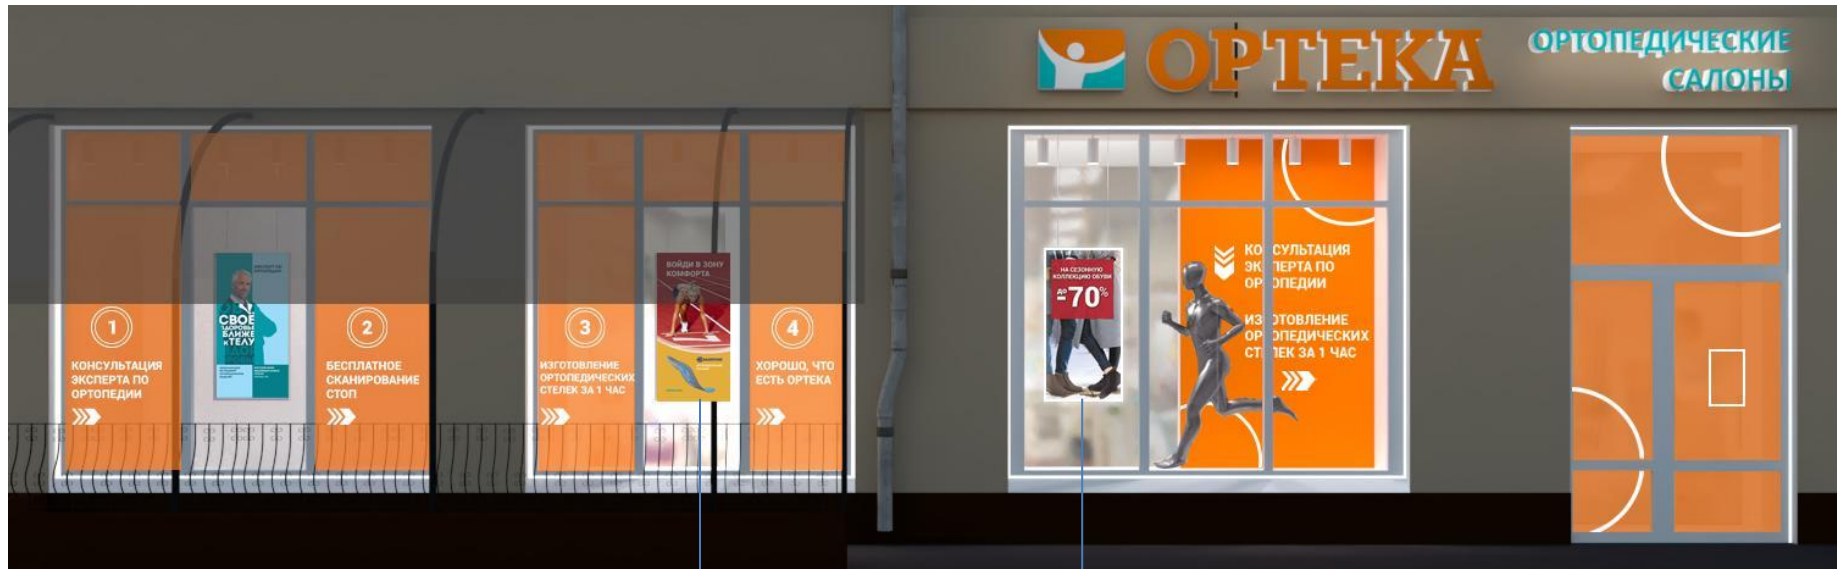

Витрина салона ОРТЕКА  
Москва, Хоромный тупик, д.2/6,  
М. Красные Ворота

2020 г.

Существующее положение

Фото салона 2018 год

2 окна салона плохо просматриваются,  
Закрыты козырьком и конструкциями козырька

Выполнил		Лист	
Согласовано			

Оборот 1 приоритет

Оборот 4 приоритет

- Услуги салона вынести на основную витрину, так как два окна под козырьком, с пешеходной и проезжей части плохо просматриваются (все элементы световые)
- Световая панель на подвесе на расстоянии 200 мм от стекла, размер 600x1200 мм
- Монтаж светодиодной подсветки по контуру трех окон и входной группы
- Оклейка двери витражной пленкой с принтом, белого цвета
- Манекен под заказ
- В кабинете врача рулонная штора белого цвета.

Выполнил		
Согласовано		Лист
	Визуализация	

- Монтаж объемных надписей на уровне 700 мм от пола витрины на 500 мм от левого края витринной стены
- Световая панель двухсторонняя, приоритет 1/оборот 4, монтаж 200 мм от стекла витрины, по центру расстекловки слева на уровне 500 мм от нижнего края стекла (применимо для всех световых панелей)
- Манекен уточняется в наличие

Выполнил		
Согласовано		Лист
	Визуализация	

Оборот 1 приоритет

- Световая панель двухсторонняя, приоритет 2/оборот 1, монтаж 200 мм от стекла витрины, по центру расстекловки слева на уровне 500 мм от нижнего края стекла (применимо для всех световых панелей)
- Световая панель 600x1200 мм односторонняя с приоритетом 3. размер панелей 600x1200 мм
- Монтаж контурной подсветки по периметру окна
- Надписи наносятся на уровне 300 мм нижнего края стекла