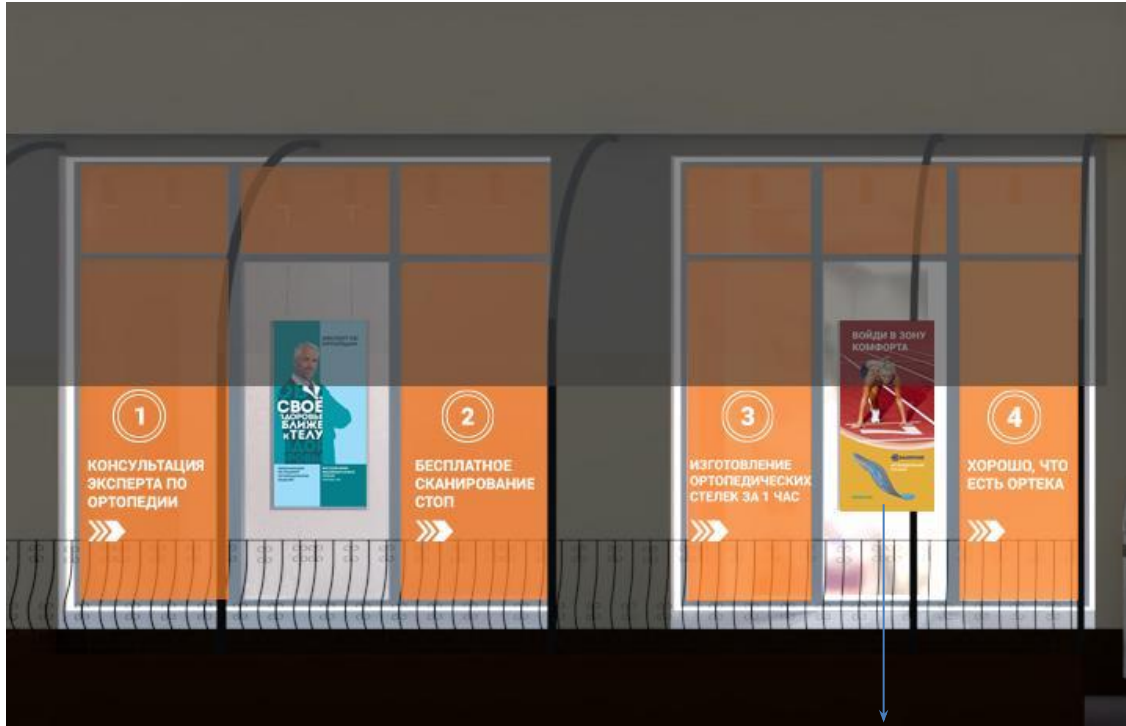

Выполнил		Лист	
Согласовано			

Оборот 1 приоритет

Оборот 4 приоритет

- Услуги салона вынести на основную витрину, так как два окна под козырьком, с пешеходной и проезжей части плохо просматриваются (все элементы световые)
- Световая панель на подвесе на расстоянии 200 мм от стекла, размер 600x1200 мм
- Монтаж светодиодной подсветки по контуру трех окон и входной группы
- Оклейка двери витражной пленкой с принтом, белого цвета
- Манекен под заказ
- В кабинете врача рулонная штора белого цвета.

Выполнил		
Согласовано		Лист
	Визуализация	

- Монтаж объемных надписей на уровне 700 мм от пола витрины на 500 мм от левого края витринной стены
- Световая панель двухсторонняя, приоритет 1/оборот 4, монтаж 200 мм от стекла витрины, по центру расстекловки слева на уровне 500 мм от нижнего края стекла (применимо для всех световых панелей)
- Манекен уточняется в наличие

Выполнил		
Согласовано		Лист
	Визуализация	

Оборот 1 приоритет

- Световая панель двухсторонняя, приоритет 2/оборот 1, монтаж 200 мм от стекла витрины, по центру расстекловки слева на уровне 500 мм от нижнего края стекла (применимо для всех световых панелей)
- Световая панель 600x1200 мм односторонняя с приоритетом 3. размер панелей 600x1200 мм
- Монтаж контурной подсветки по периметру окна
- Надписи наносятся на уровне 300 мм нижнего края стекла

Выполнил		Лист
Согласовано		
	Визуализация	

Выполнил		Лист	
Согласовано			
Фасад салона			