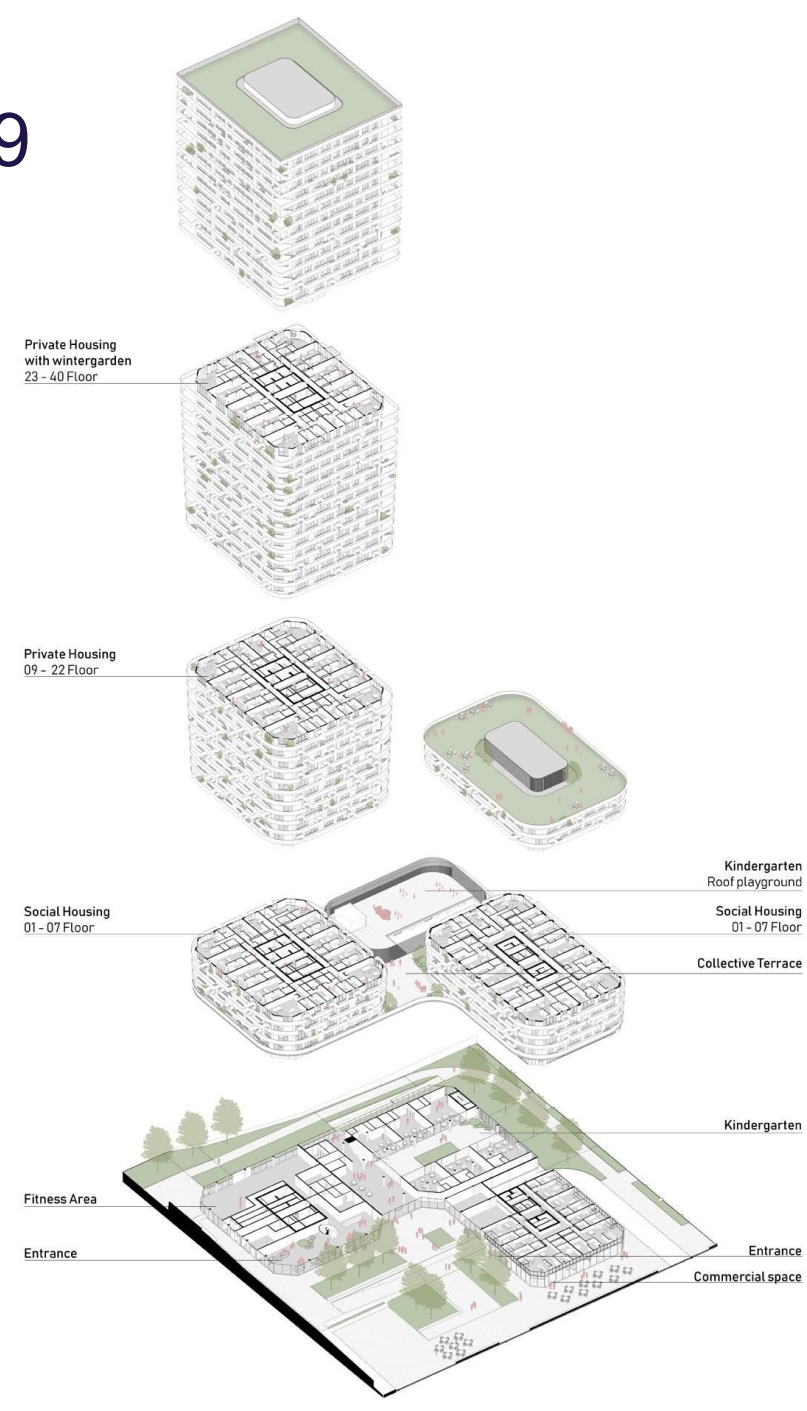

Многоэтажный жилой дом

Реферат выполнила Шупилова Виктория, ДАС 6.18

Ледяная жилая башня, Месапо, Германия, 2019

Réinventer Paris, «Baobab», бюро MGA, Париж, Франция, 2017

Arsh Elahiye, Shahrooz zomorodi & associates architecture studio,
Иран, 2018

ЖК «Пикассо», ГК «Олимппроект» при уч. Бюро «Асадов», Москва, 2015

Башня Социального Жилья, Architects: Roldán + Berengué, Испания, 2010

Башня Heliport Heights, William Alsорт «aLL Design», Лондон, 2013