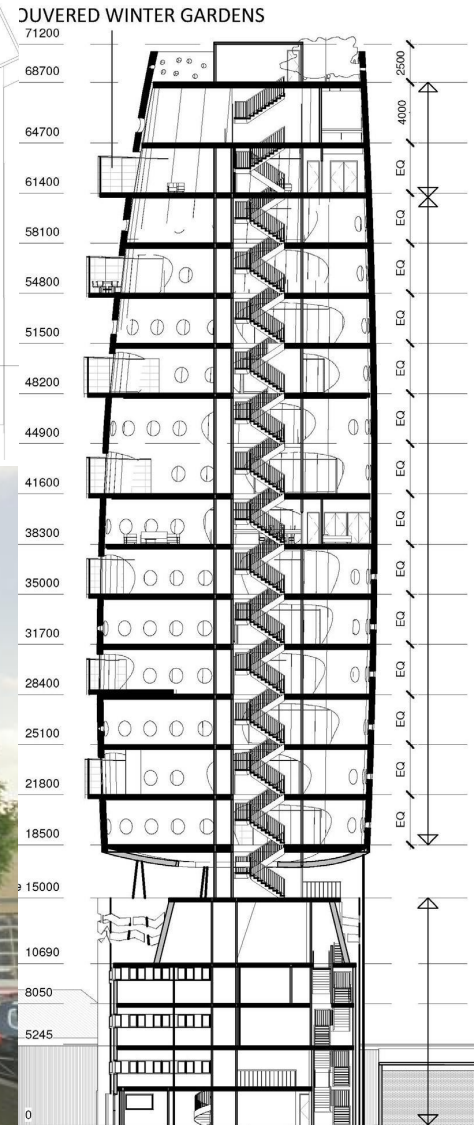

Башня Heliport Heights, William Alsорт «aLL Design», Лондон, 2013