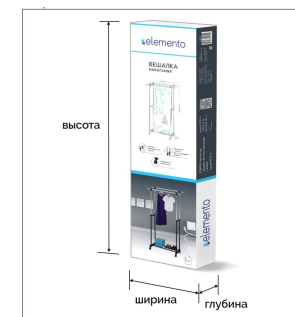

Складская упаковка
ШВГ и количество основных единиц
товара в первичной складской упаковке

Транспортная упаковка
ШВГ и количество
складских упаковок

ШВГ - Ширина x Высота x Глубина. Типы.

ШВГ на единицу товара (без упаковки, в собранном виде) – крайне важная информация для покупателя при принятии решения о покупке online и offline

ШВГ на единицу товара (в упаковке, в разобранном виде) – используем для расчёта стоимости доставки при продаже online.

ШВГ складской упаковки – используем для автоматизированного распределения системы хранения на ЛЦ и РЦ Пушкино.