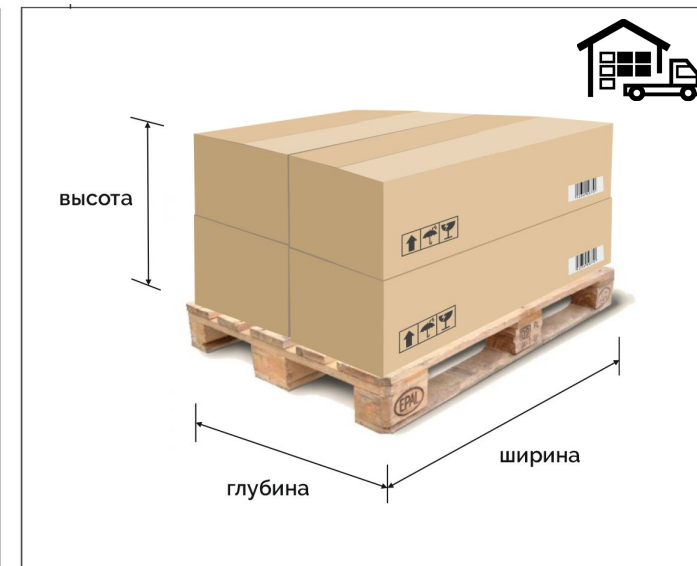

ШВГ. Ширина x Высота x Глубина. ПРИМЕР.

ПРИМЕР Вешалка – Продаём штуками. Единица измерения – штука (шт.).

ШВГ на единицу товара
(без упаковки, в собранном виде)

ШВГ на единицу товара
(в первичной упаковке,
НЕ в собранном виде)

Складская упаковка
ШВГ и количество основных единиц
товара в первичной складской упаковке

Транспортная упаковка
ШВГ и количество
складских упаковок

Для покупателя указываем
размер товара в собранном виде

Для расчета доставки указываем размер
товара в разобранном виде в первичной
упаковке

Указываем размер коробки
(внутри несколько единиц товара)

Указываем размер паллета с
коробками