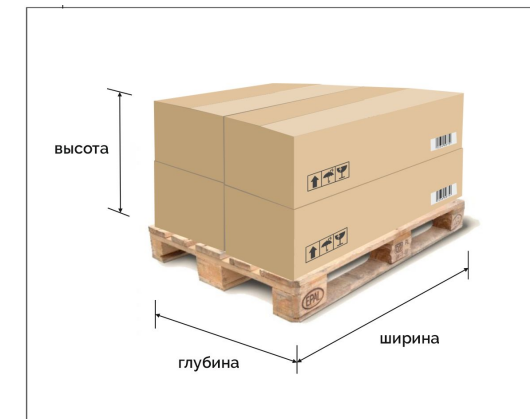

Складская упаковка
ШВГ и количество основных единиц
товара в первичной складской упаковке

Транспортная упаковка
ШВГ и количество
складских упаковок

ШВГ - Ширина x Высота x Глубина. Типы.

ШВГ на единицу товара (без упаковки, в собранном виде) – крайне важная информация для покупателя при принятии решения о покупке online и offline

ШВГ на единицу товара (в упаковке, в разобранном виде) – используем для расчёта стоимости доставки при продаже online.

ШВГ складской упаковки – используем для автоматизированного распределения системы хранения на ЛЦ и РЦ Пушкино.

ШВГ. Какие данные заносим.

Ед. Изм	Массогабаритные характеристики Единицы товара (В собранном виде, без упаковки - НЕТТО)				Массогабаритные характеристики Единицы товара (В первичной упаковке - БРУТТО)				Складская упаковка				Транспортная упаковка						
	Ширина, м	Высота, м	Глубина, м	Вес НЕТТО, кг	Ширина, м	Высота, м	Глубина, м	Вес БРУТТО, кг	Вид упаковки	Количество основных Ед. Изм в упаковке	Длина упаковки, метр	Ширина упаковки, метр	Высота упаковки, метр	Вид упаковки (паллет, рулон, бухта, короб ...)	Количество основных Ед. Изм в упаковке	Количество складских Ед. Изм в упаковке (НЕ должно быть = 1)	Длина упаковки, метр	Ширина упаковки, метр	Высота упаковки, метр
м2	0,25	0,75	0,009	0	1	0,009	1	16,2	штука (м2	0,188	0,01	0,01	0,01	Европаллет	36,4		0,8	0,8	1,2

ШВГ на единицу товара (без упаковки, в собранном виде)

ШВГ на единицу товара (в первичной упаковке, НЕ в собранном виде)

Складская упаковка ШВГ и количество основных единиц товара в первичной упаковке

Транспортная упаковка ШВГ и количество складских упаковок