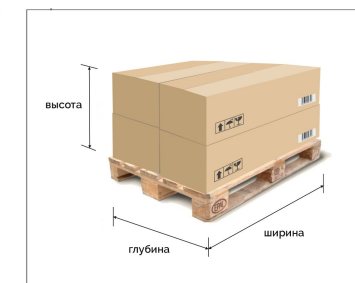

Массогабаритные характеристики.

ШВГ. Ширина x Высота x Глубина.

ШВГ. Ширина x Высота x Глубина. Типы.

ШВГ на единицу товара
(без упаковки, в
собранном виде)

ШВГ на единицу товара
(в первичной упаковке,
НЕ в собранном виде)

Складская упаковка
ШВГ и количество основных единиц
товара в первичной складской упаковке

Транспортная упаковка
ШВГ и количество
складских упаковок

ШВГ - Ширина x Высота x Глубина. Типы.

ШВГ на единицу товара (без упаковки, в собранном виде) – крайне важная информация для покупателя при принятии решения о покупке online и offline

ШВГ на единицу товара (в упаковке, в разобранном виде) – используем для расчёта стоимости доставки при продаже online.

ШВГ складской упаковки – используем для автоматизированного распределения системы хранения на ЛЦ и РЦ Пушкино.

ШВГ. Какие данные заносим.

Ед. Изм	Массогабаритные характеристики Единицы товара (В собранном виде, без упаковки - НЕТТО)				Массогабаритные характеристики Единицы товара (В первичной упаковке - БРУТТО)				Складская упаковка				Транспортная упаковка						
	Ширина, м	Высота, м	Глубина, м	Вес НЕТТО, кг	Ширина, м	Высота, м	Глубина, м	Вес БРУТТО, кг	Вид упаковки	Количество основных Ед. Изм в упаковке	Длина упаковки, метр	Ширина упаковки, метр	Высота упаковки, метр	Вид упаковки (паллет, рулон, бухта, короб ...)	Количество основных Ед. Изм в упаковке	Количество складских Ед. Изм в упаковке (НЕ должно быть = 1)	Длина упаковки, метр	Ширина упаковки, метр	Высота упаковки, метр
м2	0,25	0,75	0,009	0	1	0,009	1	16,2	штука (м2	0,188	0,01	0,01	0,01	Европаллет	36,4		0,8	0,8	1,2