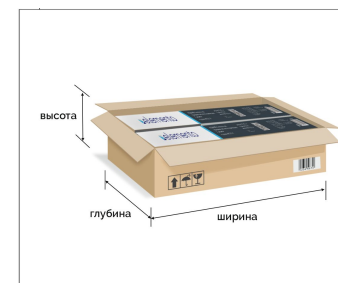

Массогабаритные характеристики.

ШВГ. Ширина x Высота x Глубина.

ШВГ. Ширина x Высота x Глубина. Типы.

ШВГ на единицу товара
(без упаковки, в
собранном виде)

ШВГ на единицу товара
(в первичной упаковке,
НЕ в собранном виде)

Складская упаковка
ШВГ и количество основных единиц
товара в первичной складской упаковке

Транспортная упаковка
ШВГ и количество
складских упаковок

ШВГ - Ширина x Высота x Глубина. Типы.

ШВГ на единицу товара (без упаковки, в собранном виде) – крайне важная информация для покупателя при принятии решения о покупке online и offline

ШВГ на единицу товара (в упаковке, в разобранном виде) – используем для расчёта стоимости доставки при продаже online.

ШВГ складской упаковки – используем для автоматизированного распределения системы хранения на ЛЦ и РЦ Пушкино.

ШВГ. Какие данные заносим.

Ед. Изм	Массогабаритные характеристики Единицы товара (В собранном виде, без упаковки - НЕТТО)				Массогабаритные характеристики Единицы товара (В первичной упаковке - БРУТТО)				Складская упаковка				Транспортная упаковка						
	Ширина, м	Высота, м	Глубина, м	Вес НЕТТО, кг	Ширина, м	Высота, м	Глубина, м	Вес БРУТТО, кг	Вид упаковки	Количество основных Ед. Изм в упаковке	Длина упаковки, метр	Ширина упаковки, метр	Высота упаковки, метр	Вид упаковки (паллет, рулон, бухта, короб ...)	Количество основных Ед. Изм в упаковке	Количество складских Ед. Изм в упаковке (НЕ должно быть = 1)	Длина упаковки, метр	Ширина упаковки, метр	Высота упаковки, метр
м2	0,25	0,75	0,009	0	1	0,009	1	16,2	штука (м2	0,188	0,01	0,01	0,01	Европаллет	36,4		0,8	0,8	1,2