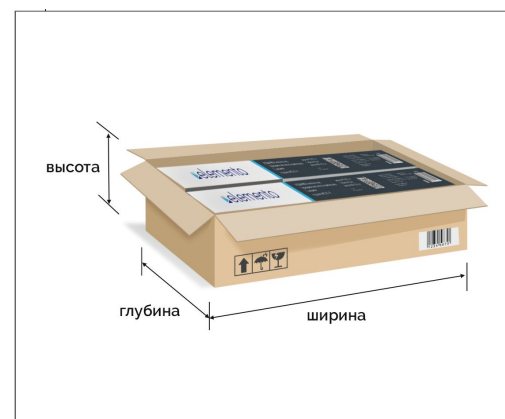

Складская упаковка
ШВГ и количество основных единиц
товара в первичной складской упаковке

Транспортная упаковка
ШВГ и количество
складских упаковок

ШВГ - Ширина x Высота x Глубина. Типы.

ШВГ на единицу товара (без упаковки, в собранном виде) – крайне важная информация для покупателя при принятии решения о покупке online и offline

ШВГ на единицу товара (в упаковке, в разобранном виде) – используем для расчёта стоимости доставки при продаже online.

ШВГ складской упаковки – используем для автоматизированного распределения системы хранения на ЛЦ и РЦ Пушкино.

ШВГ. Какие данные заносим.

Ед. Изм	Массогабаритные характеристики Единицы товара (В собранном виде, без упаковки - НЕТТО)				Массогабаритные характеристики Единицы товара (В первичной упаковке - БРУТТО)				Складская упаковка				Транспортная упаковка						
	Ширина, м	Высота, м	Глубина, м	Вес НЕТТО, кг	Ширина, м	Высота, м	Глубина, м	Вес БРУТТО, кг	Вид упаковки	Количество основных Ед. Изм в упаковке	Длина упаковки, метр	Ширина упаковки, метр	Высота упаковки, метр	Вид упаковки (паллет, рулон, бухта, короб ...)	Количество основных Ед. Изм в упаковке	Количество складских Ед. Изм в упаковке (НЕ должно быть = 1)	Длина упаковки, метр	Ширина упаковки, метр	Высота упаковки, метр
м2	0,25	0,75	0,009	0	1	0,009	1	16,2	штука (м2	0,188	0,01	0,01	0,01	Европаллет	36,4		0,8	0,8	1,2

ШВГ на единицу товара (без упаковки, в собранном виде)

ШВГ на единицу товара (в первичной упаковке, НЕ в собранном виде)

Складская упаковка ШВГ и количество основных единиц товара в первичной упаковке

Транспортная упаковка ШВГ и количество складских упаковок