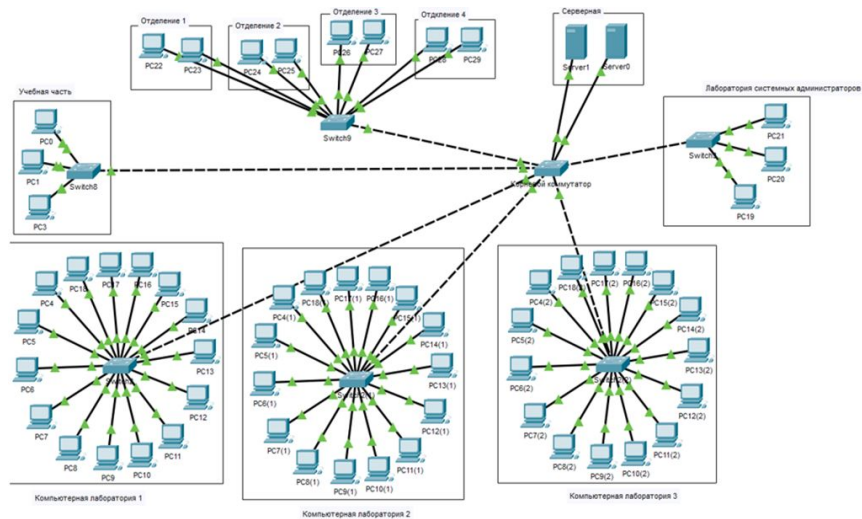

# Задачи

- Проект ЛВС учебного заведения, в котором имеется: учебная часть (3 компьютера), 4 отделения (по 2 компьютера), 3 компьютерные лаборатории (по 15 компьютеров), лаборатория системных администраторов (3 компьютера) и серверная (2 сервера, отдельная комната).
- Расстояние между комнатами от 4 до 50 метров.

# Выбор информационной сети для составления проекта

Топология "Звезда"

# Карта сети

# Заключение

В процессе выполнения проекта была спроектирована локальная вычислительная сеть учебного заведения. Были рассмотрены план здания, размещение оборудования, общие характеристики здания, были оговорены нормы расположения рабочих мест, размеры сквозных отверстий в стенах. Был рассмотрен ежедневный мониторинг сети предприятия с использованием специализированного ПО для мониторинга за компонентами сети.