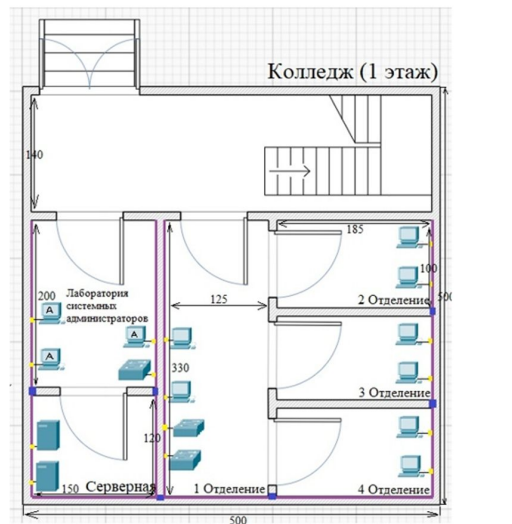

# Задачи

- Проект ЛВС учебного заведения, в котором имеется: учебная часть (3 компьютера), 4 отделения (по 2 компьютера), 3 компьютерные лаборатории (по 15 компьютеров), лаборатория системных администраторов (3 компьютера) и серверная (2 сервера, отдельная комната).
- Расстояние между комнатами от 4 до 50 метров.

# Выбор информационной сети для составления проекта

Топология "Звезда"