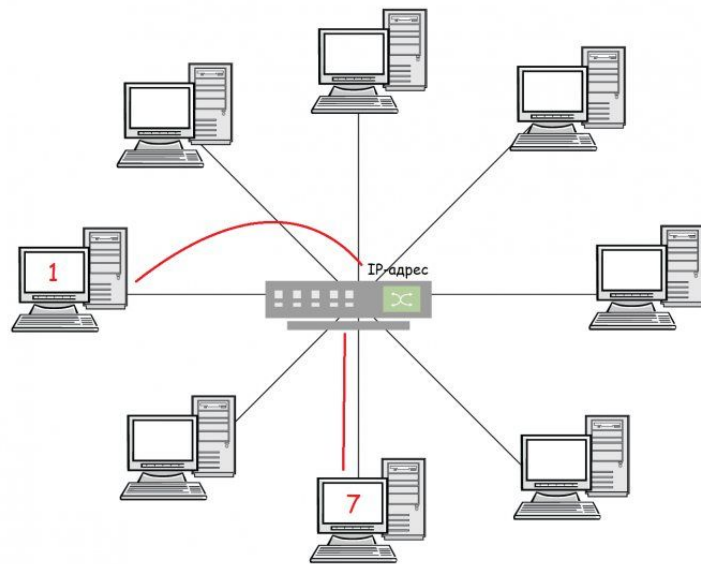

## Курсовой проект:

Проектирование локально-вычислительной  
сети на предприятии

Выполнил студент группы МОКС-352/253  
Терехов О.А.

**Московский  
колледж  
транспорта**

# Задачи

- Проект ЛВС учебного заведения, в котором имеется: учебная часть (3 компьютера), 4 отделения (по 2 компьютера), 3 компьютерные лаборатории (по 15 компьютеров), лаборатория системных администраторов (3 компьютера) и серверная (2 сервера, отдельная комната).
- Расстояние между комнатами от 4 до 50 метров.

# Выбор информационной сети для составления проекта

Топология "Звезда"

# Заключение

В процессе выполнения проекта была спроектирована локальная вычислительная сеть учебного заведения. Были рассмотрены план здания, размещение оборудования, общие характеристики здания, были оговорены нормы расположения рабочих мест, размеры сквозных отверстий в стенах. Был рассмотрен ежедневный мониторинг сети предприятия с использованием специализированного ПО для мониторинга за компонентами сети.