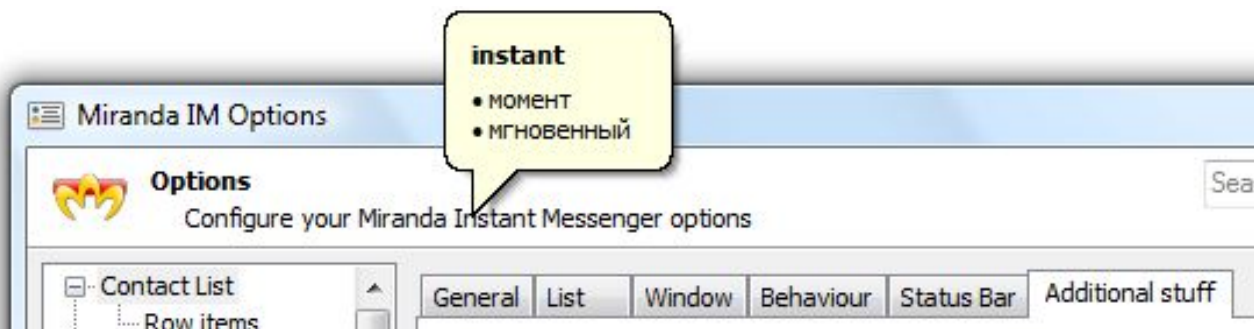

Особенные возможности – перевод интерфейса приложений