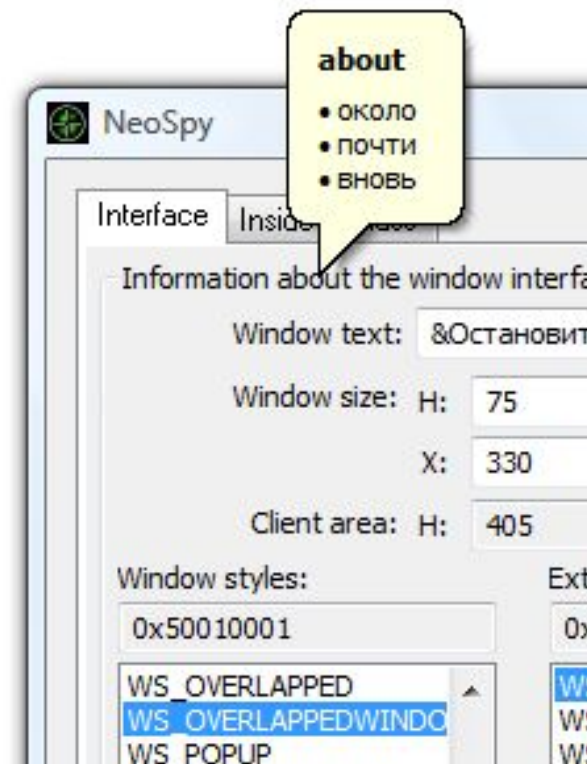

Особенные возможности – перевод интерфейса приложений