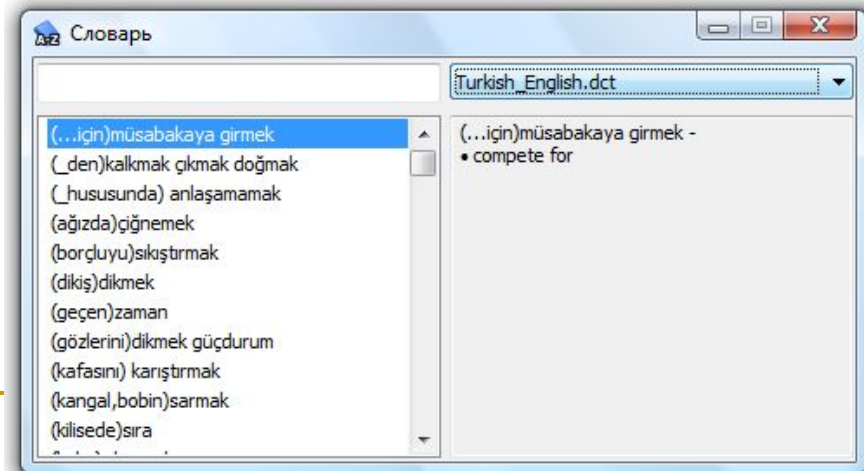

standardized

Перевод при помощи NeoDic

Перевод при помощи NeoDic

standardized

- нормализовать
- стандартизованный

standardized

Контекстный перевод работает в любом приложении!

Как работает контекстный перевод