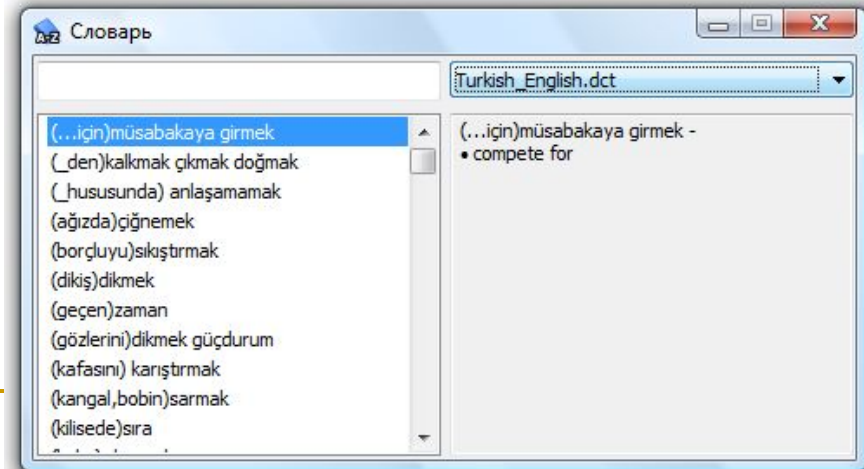

Система
контекстного
перевода

Перевод по
«горячей
клавише»

Перевод по
двойному
щелчку

Dictionary
viewer

standardized

- нормализовать
- стандартизованный

standardized