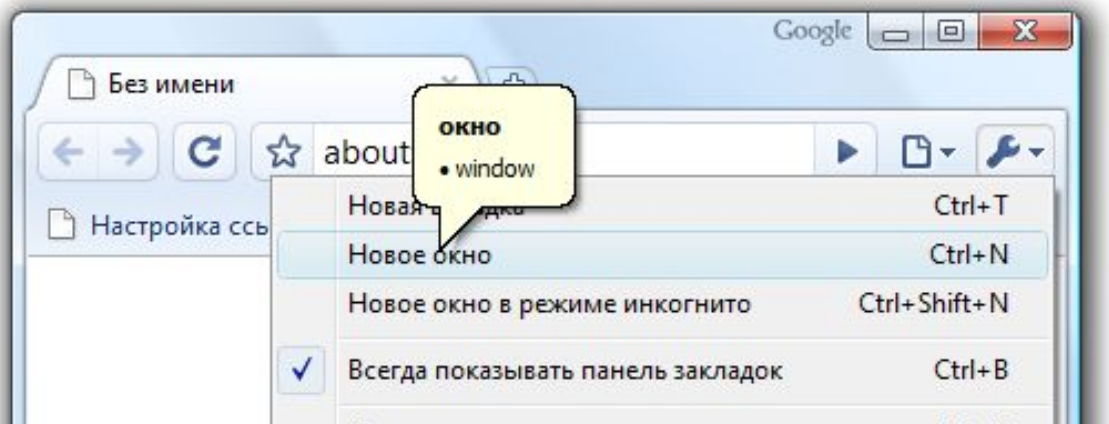

Особенные возможности – перевод интерфейса приложений