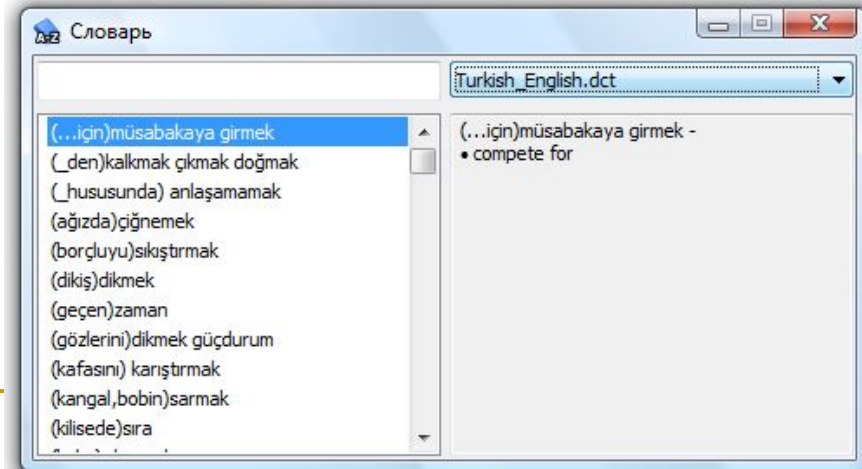

Dictionary
viewer

Перевод при помощи NeoDic

Система
контекстного
перевода

Перевод по
«горячей
клавише»

Перевод по
двойному
щелчку

Dictionary
viewer

standardized

- нормализовать
- стандартизованный

standardized

Перевод при помощи NeoDic

Система
контекстного
перевода

Перевод по
«горячей
клавише»

Перевод по
двойному
щелчку

Dictionary
viewer

standardized

- нормализовать
- стандартизованный