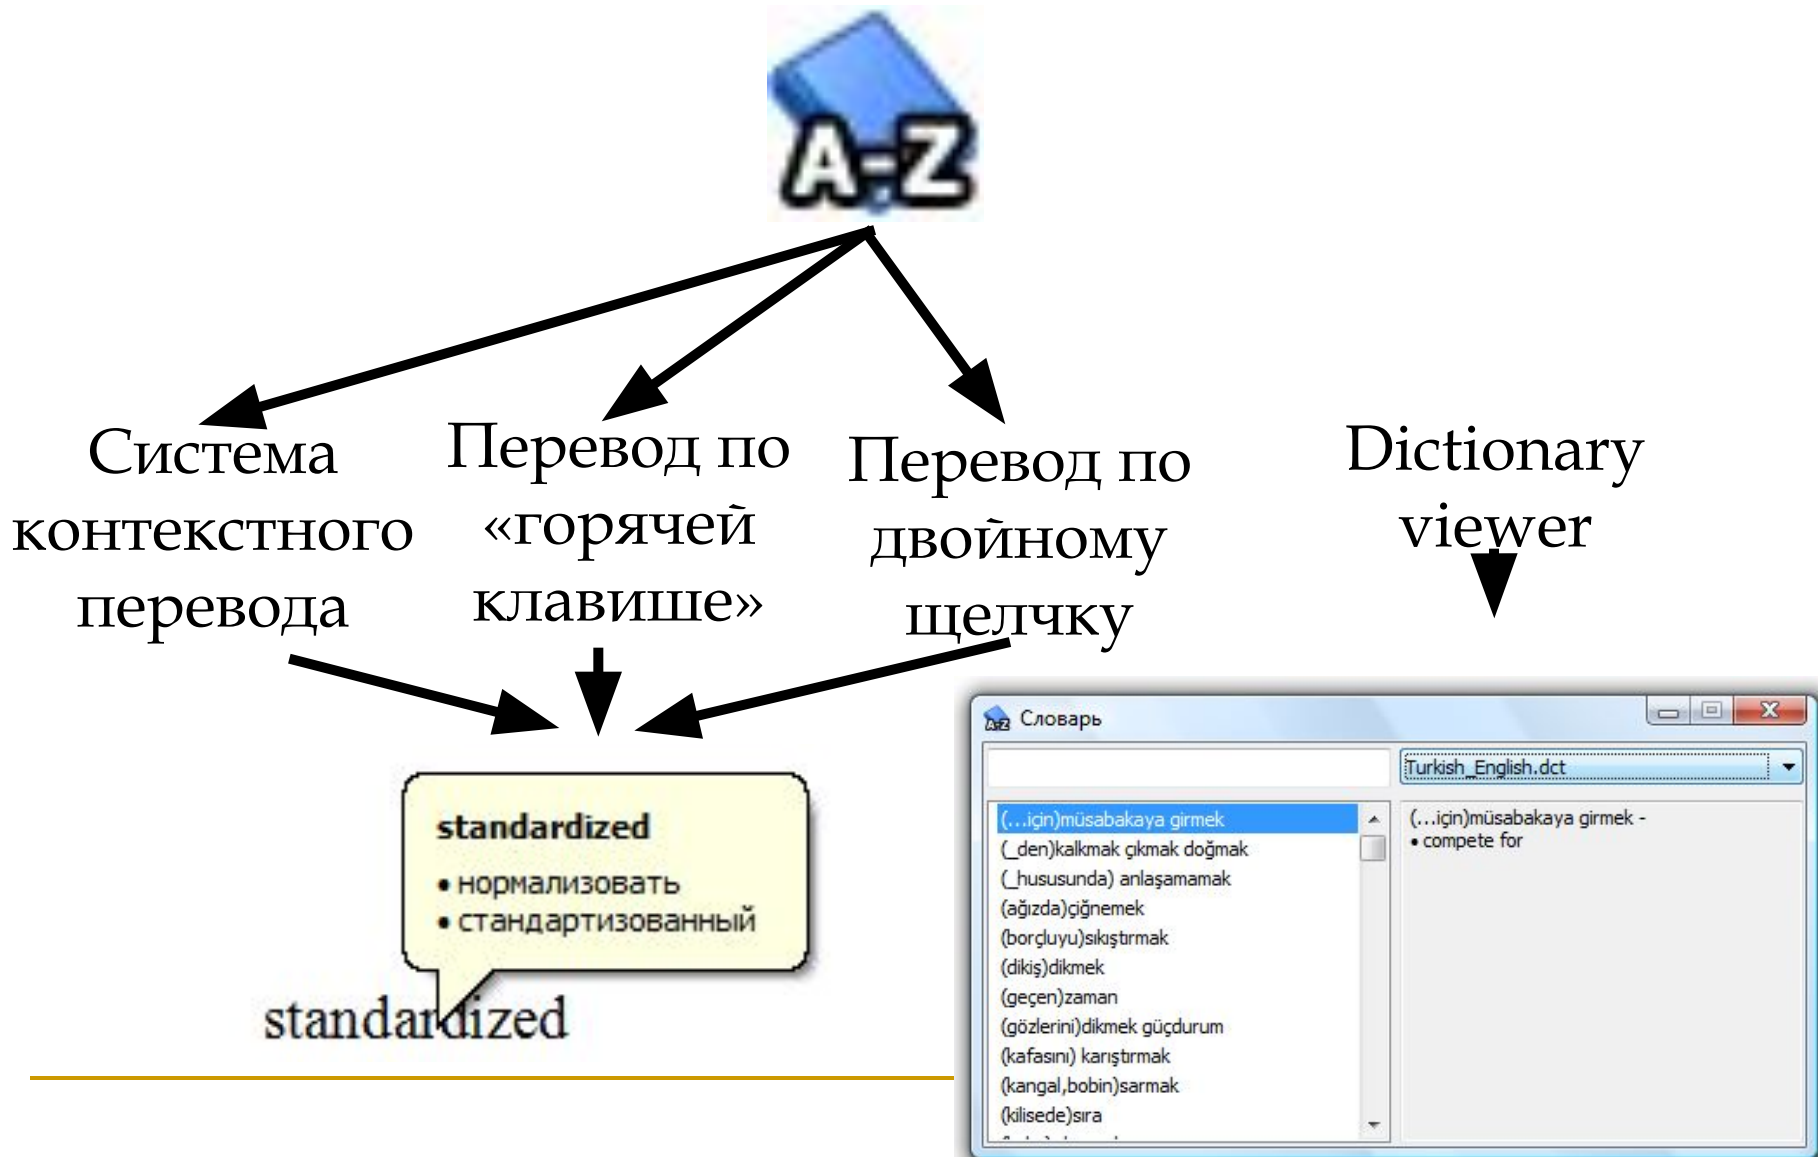

Перевод при помощи NeoDic