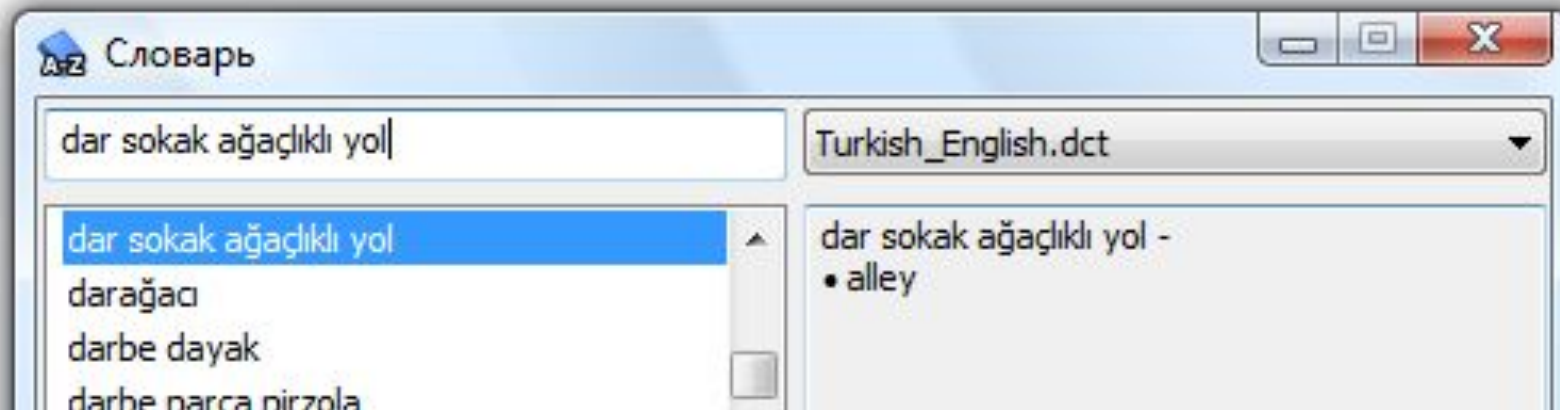

Работает с любыми языками

Англо-Японский словарь:

Турецко-Английский словарь: