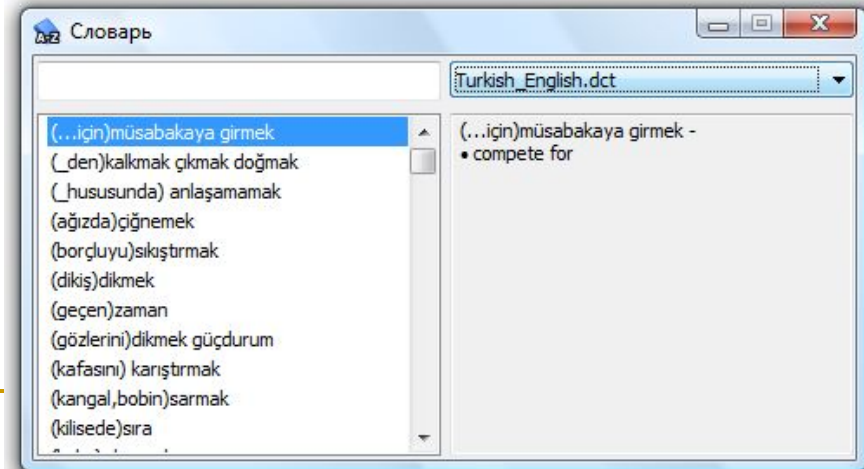


NeoDic

serialist

• писатель сериалов

serialist

Перевод при помощи NeoDic

Система
контекстного
перевода

Перевод по
«горячей
клавише»

Перевод по
двойному
щелчку

Dictionary
viewer

Перевод при помощи NeoDic

Система
контекстного
перевода

Перевод по
«горячей
клавише»

Перевод по
двойному
щелчку

Dictionary
viewer

standardized

- нормализовать
- стандартизованный