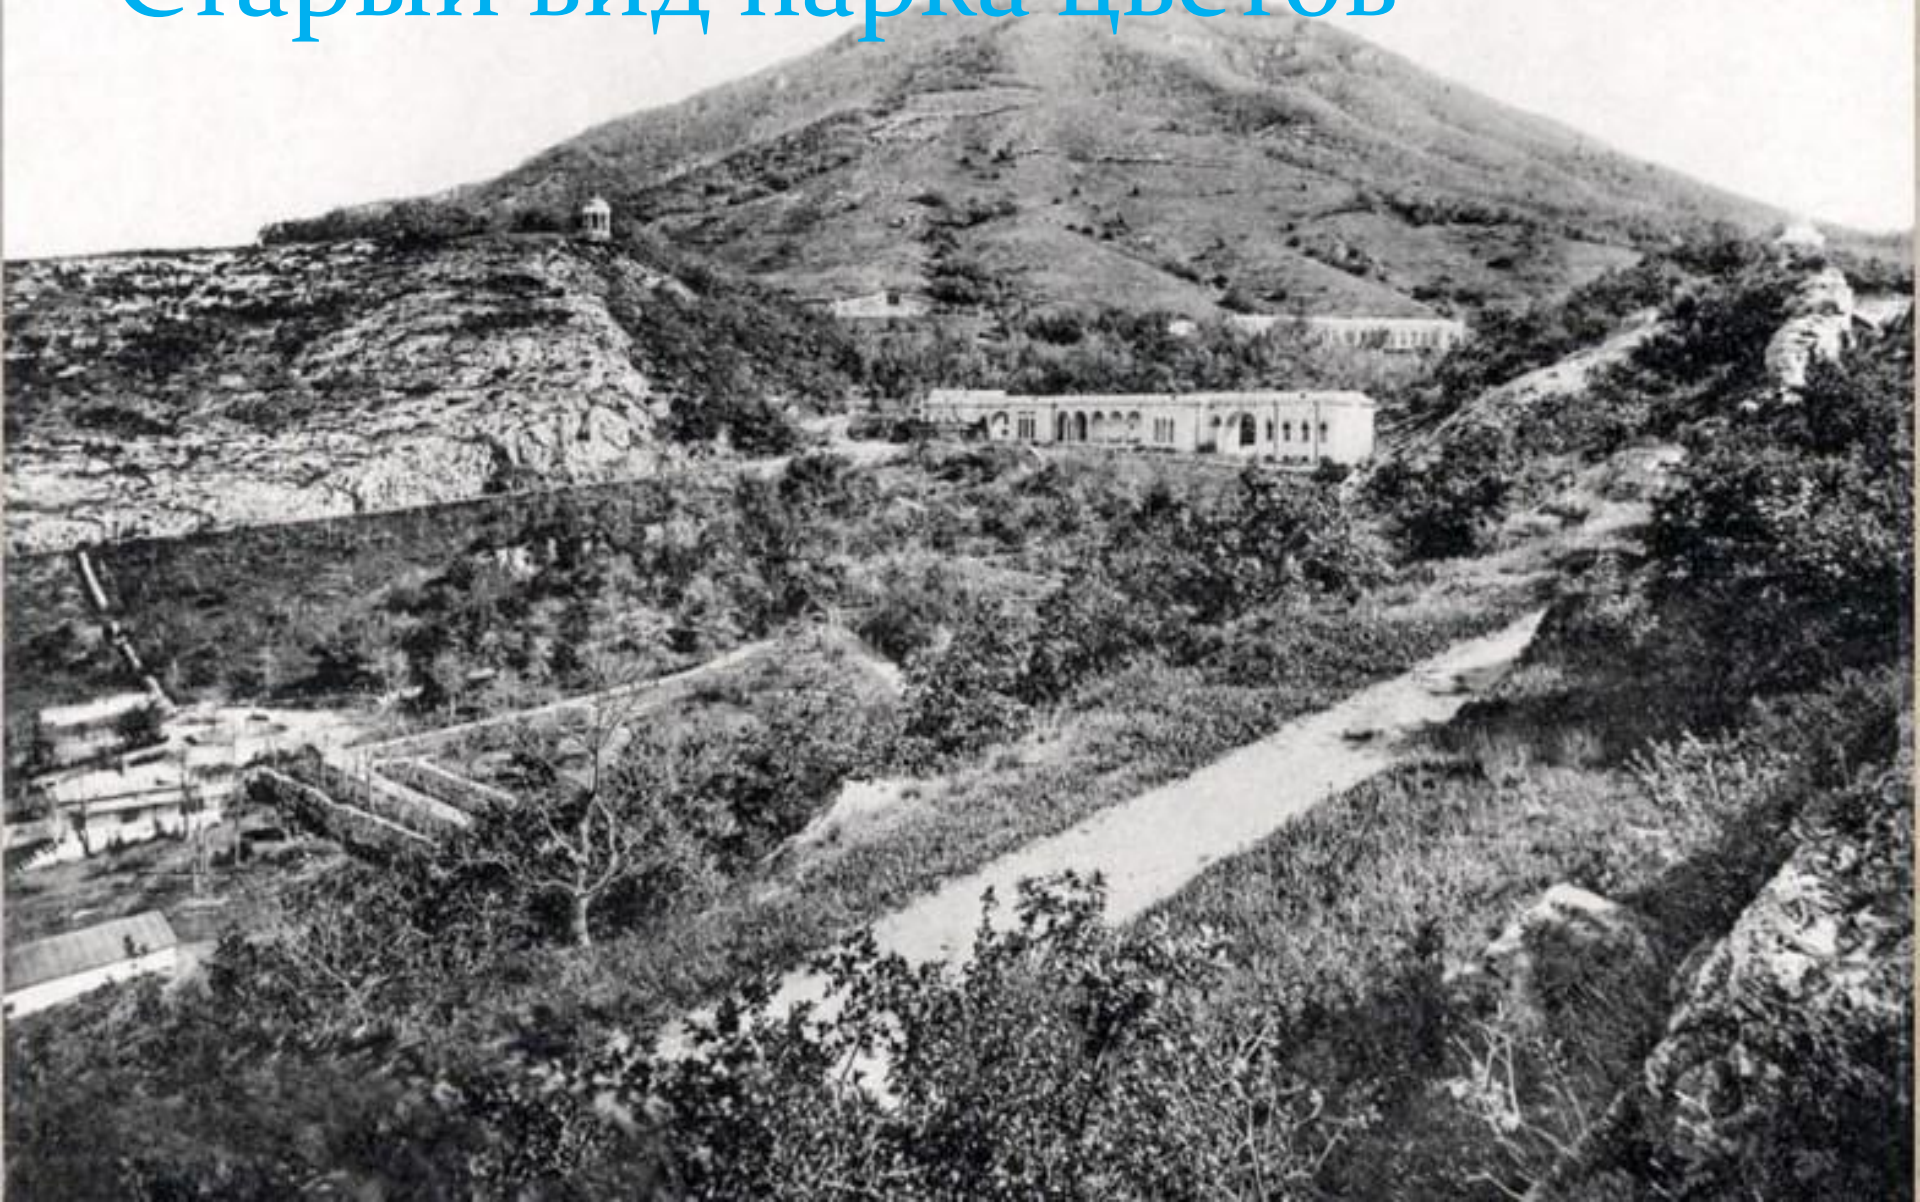

Старый вид парка цветов