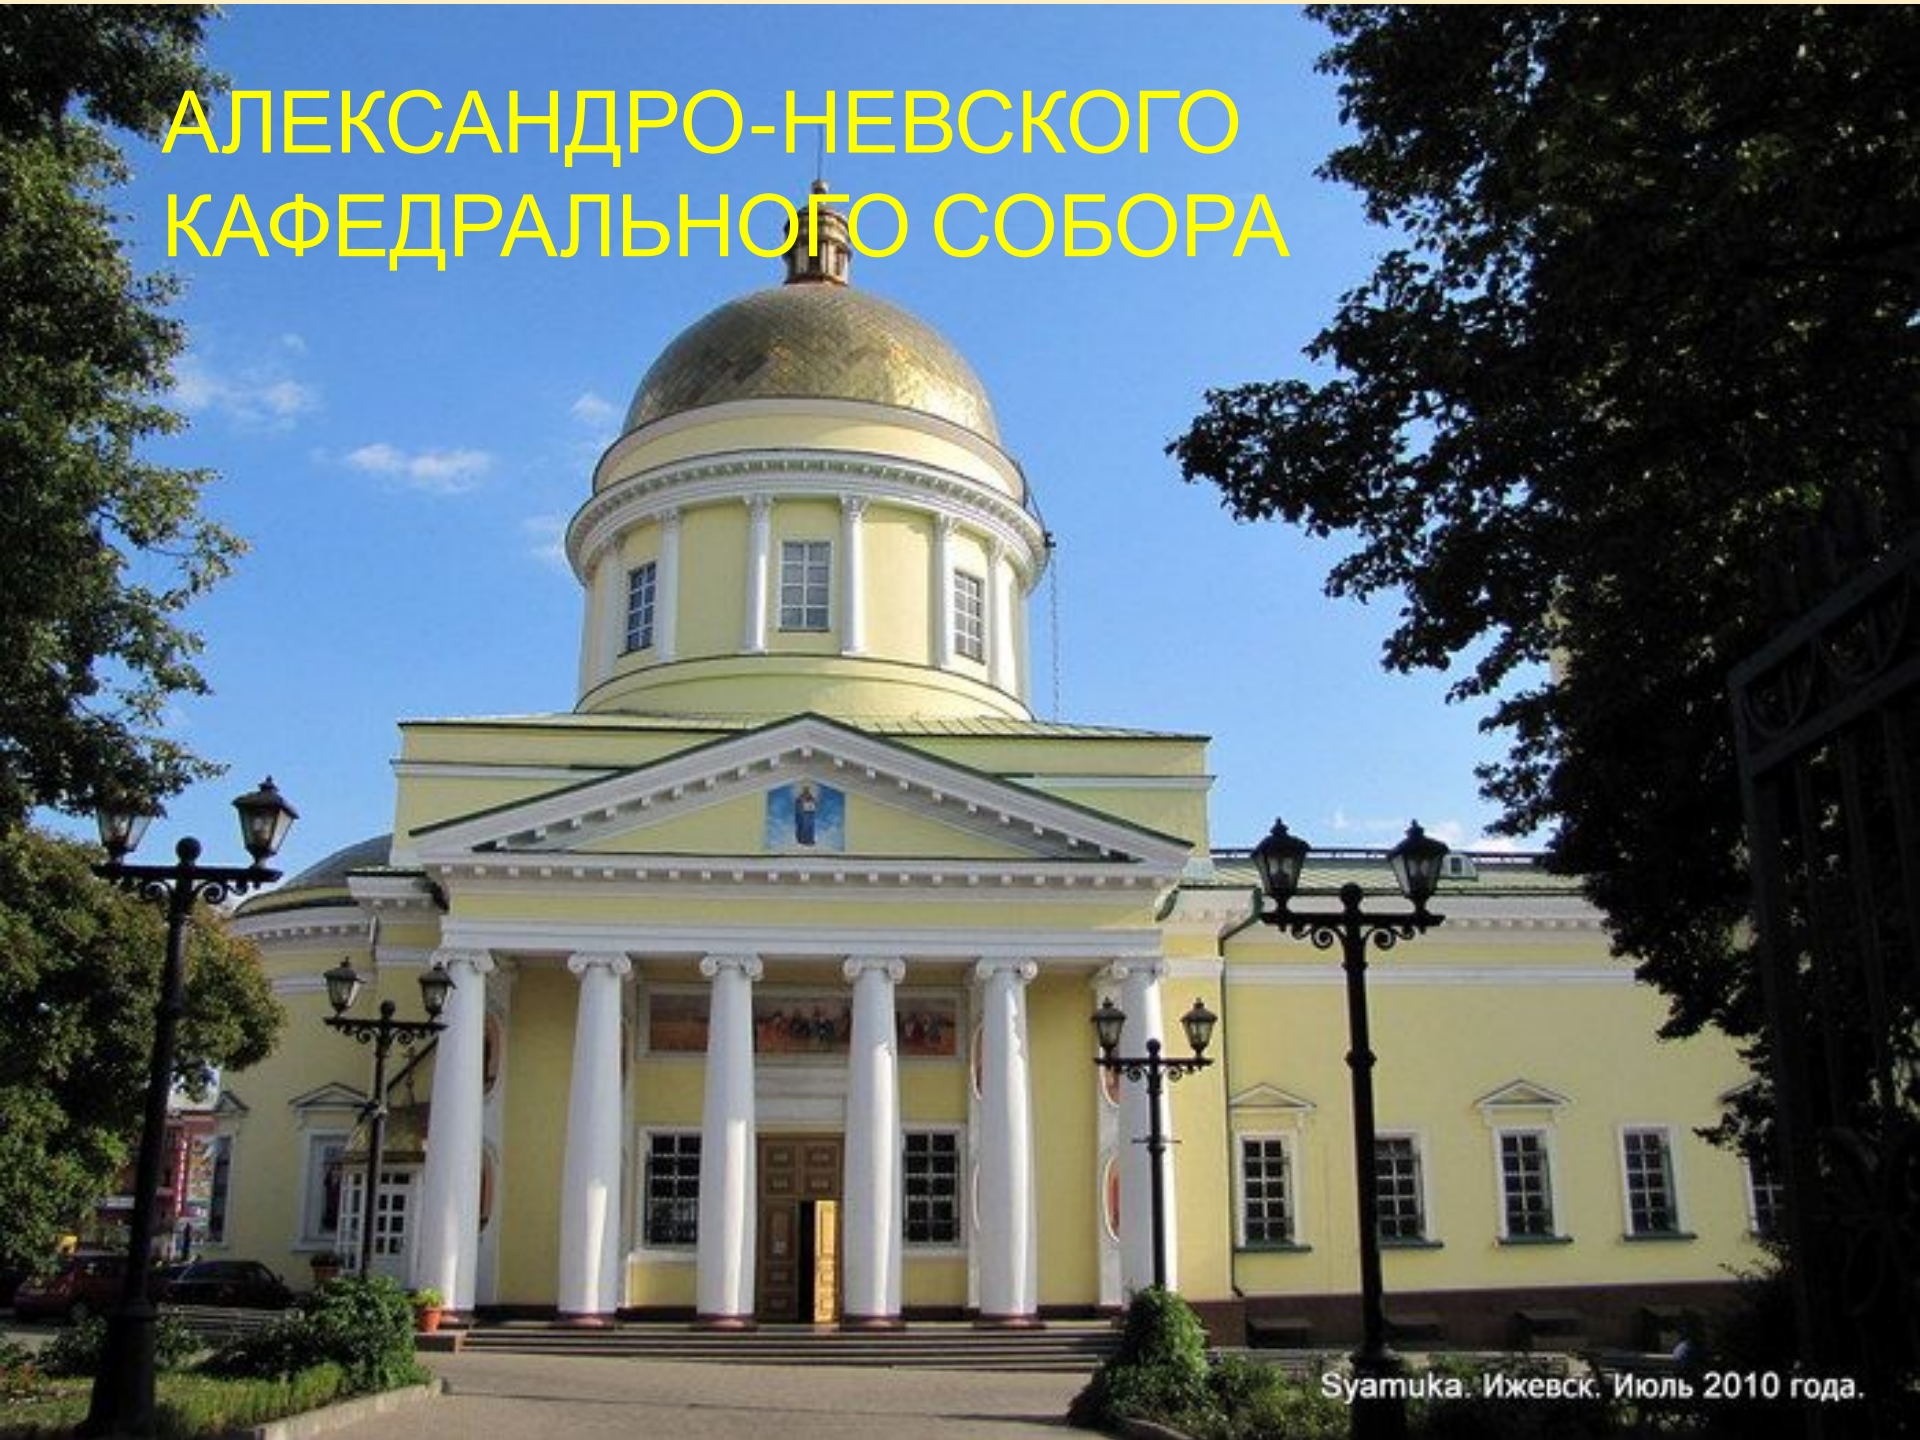

АЛЕКСАНДРО-НЕВСКОГО КАФЕДРАЛЬНОГО СОБОРА

Суатика. Ижевск. Июль 2010 года.