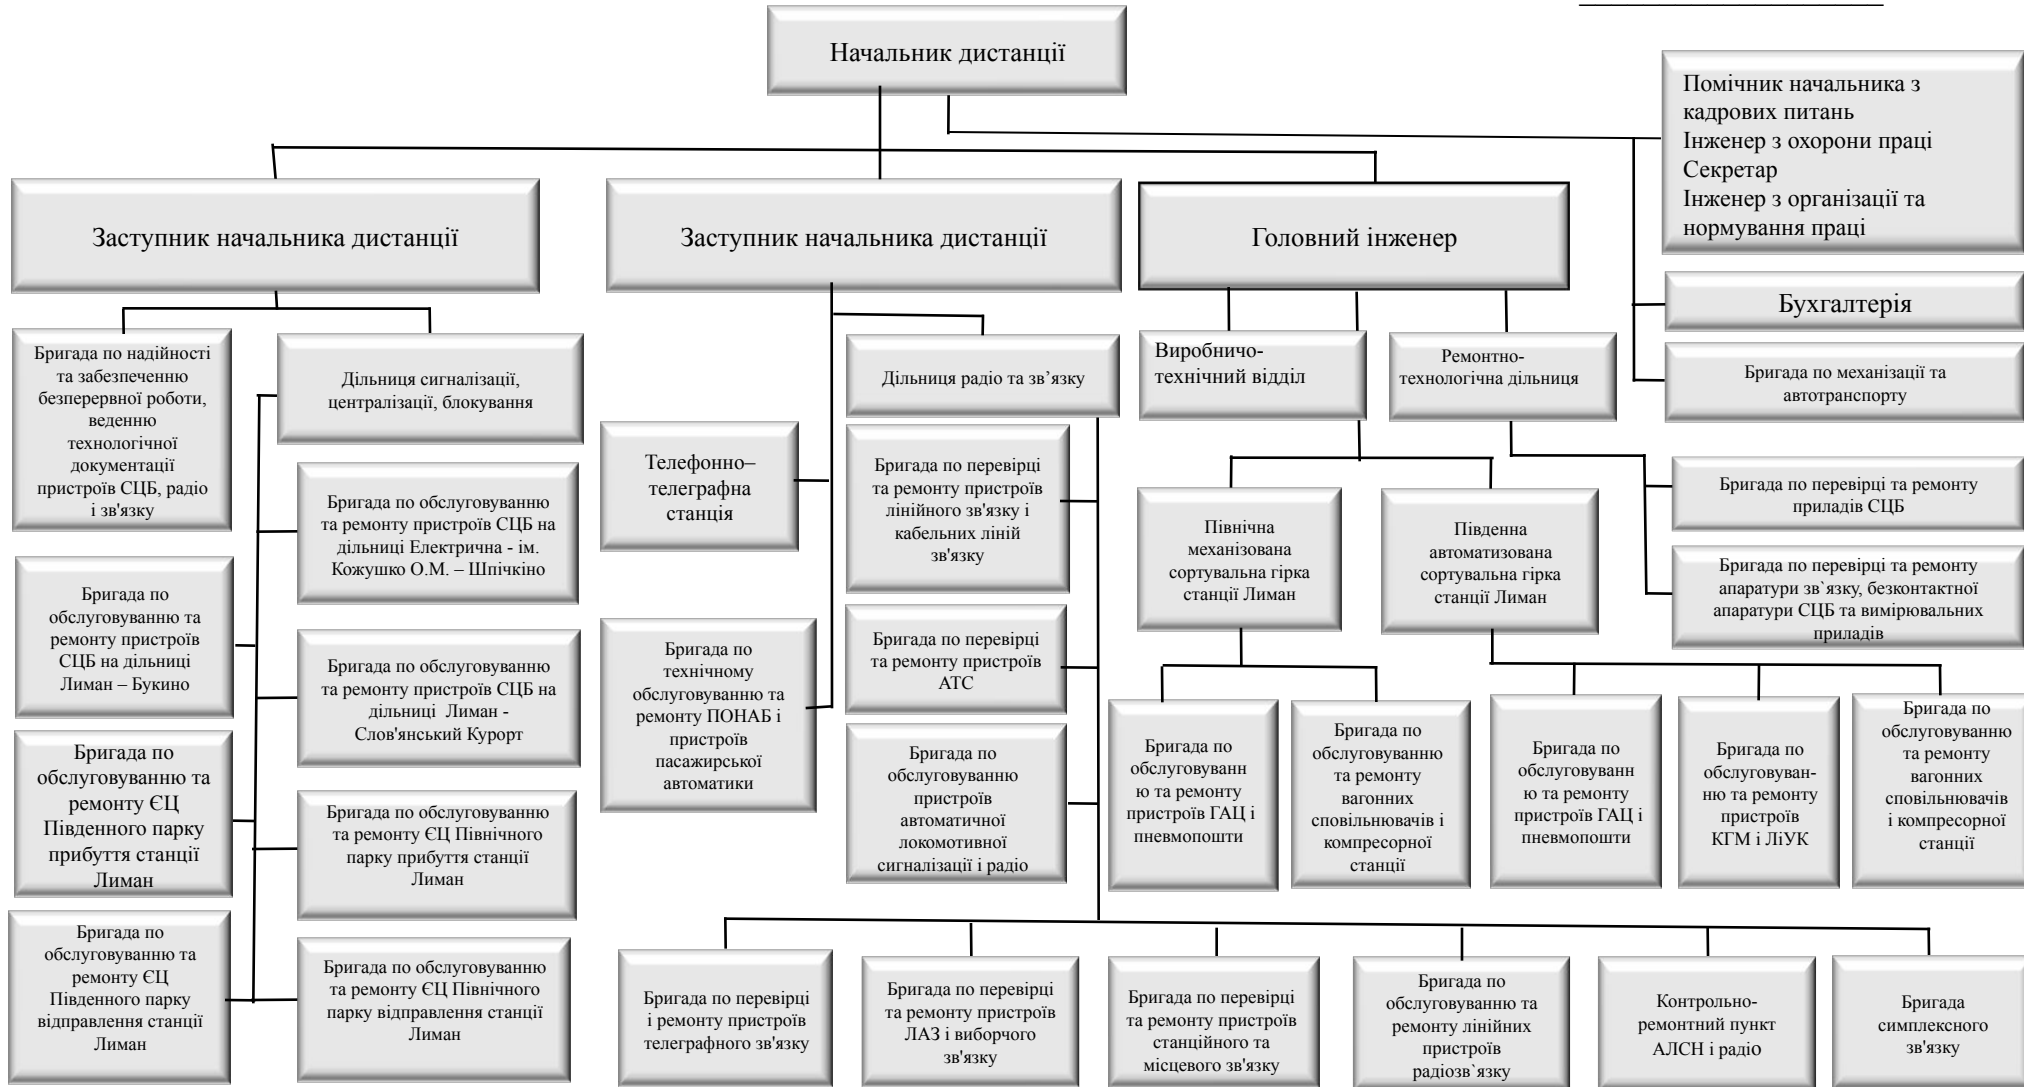

**ОРГАНІЗАЦІЙНА СТРУКТУРА**  
**структурного підрозділу**  
**«Лиманська дистанція сигналізації та зв'язку»**  
**регіональної філії «Донецька залізниця»**  
**акціонерного товариства «Українська залізниця»**

**ЗАТВЕРДЖЕНО**  
**Наказ регіональної філії**  
**«Донецька залізниця»**  
**акціонерного товариства**  
**«Українська залізниця»**  
 «\_\_\_\_\_» \_\_\_\_\_ 2020  
 № \_\_\_\_\_

В. о. начальника дистанції структурного підрозділу «Лиманська дистанція сигналізації та зв'язку» \_\_\_\_\_ Р.І. Погребняк