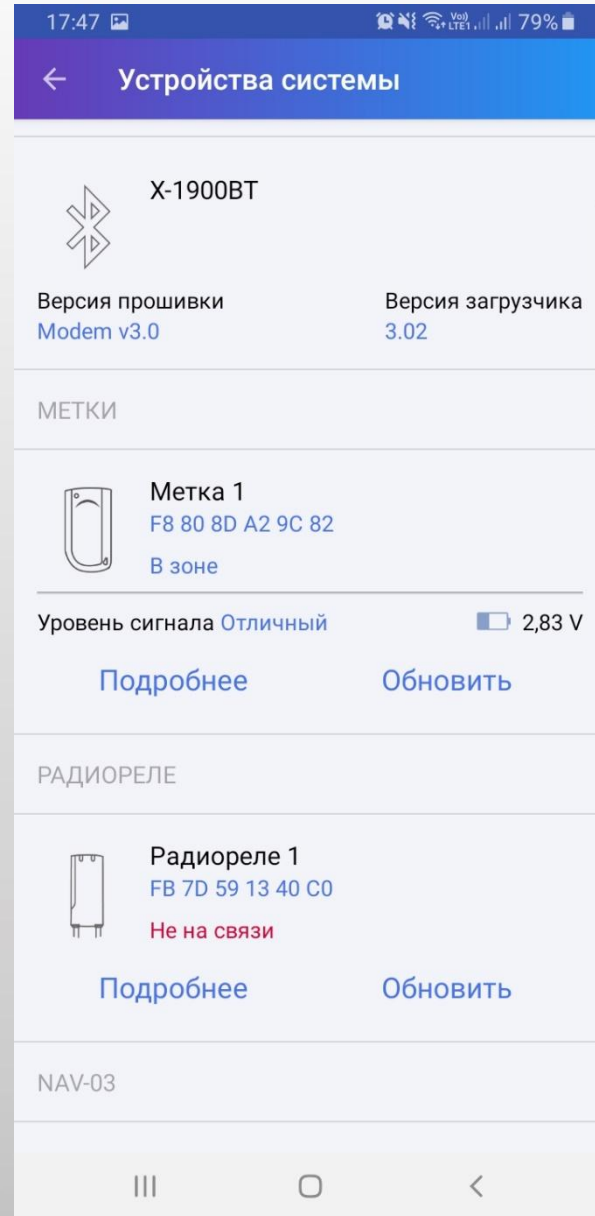

Проверка состояния и настройка параметров GPS маяка Nav

Начать настройку

Обход Toyota imo_imi v3

Интеллектуальное зарядное устройство автомобильных аккумуляторов

- зарядный ток до 25 А с контролем напряжения
- встроенные алгоритмы обслуживания АКБ
- автоматическое слежение в бортсети автомобиля при техническом обслуживании
- программирование и статистика на смартфоне – Bluetooth 4.2