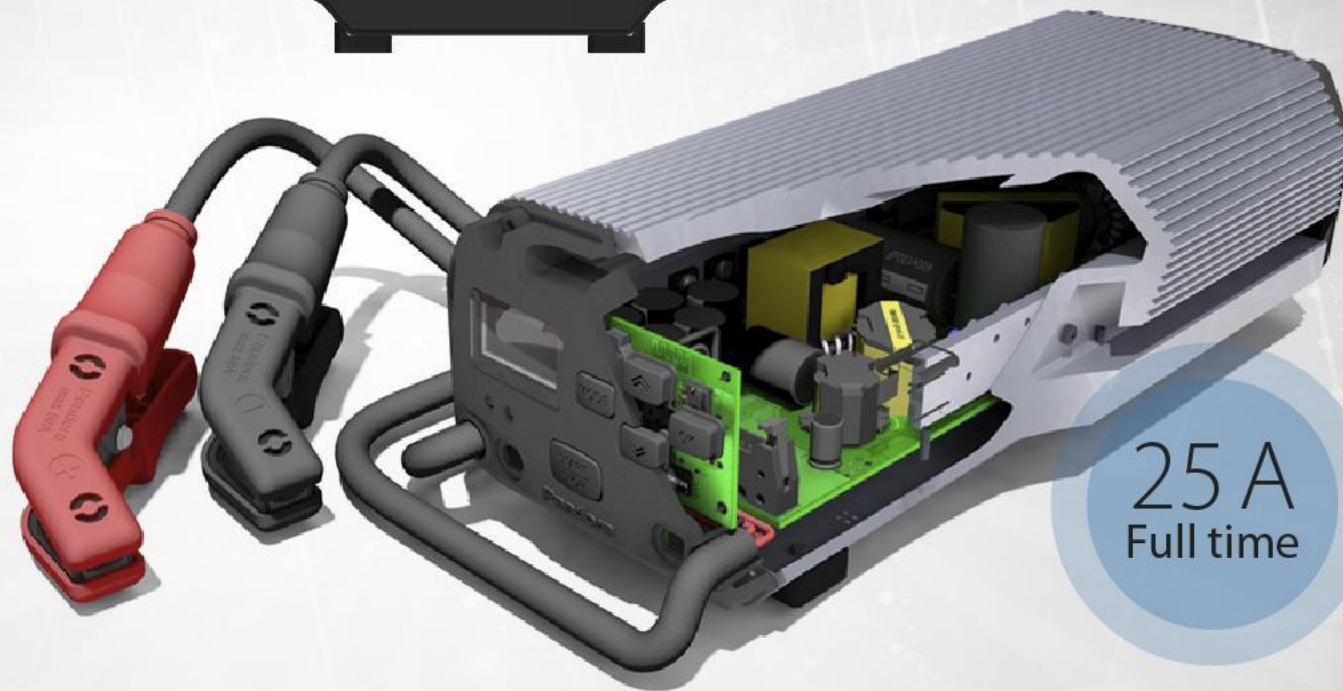

Проверка состояния и настройка параметров GPS маяка Nav

Начать настройку

Обход Toyota imo_imi v3

Интеллектуальное зарядное устройство автомобильных аккумуляторов

- зарядный ток до 25 А с контролем напряжения
- встроенные алгоритмы обслуживания АКБ
- автоматическое слежение в бортсети автомобиля при техническом обслуживании
- программирование и статистика на смартфоне – Bluetooth 4.2