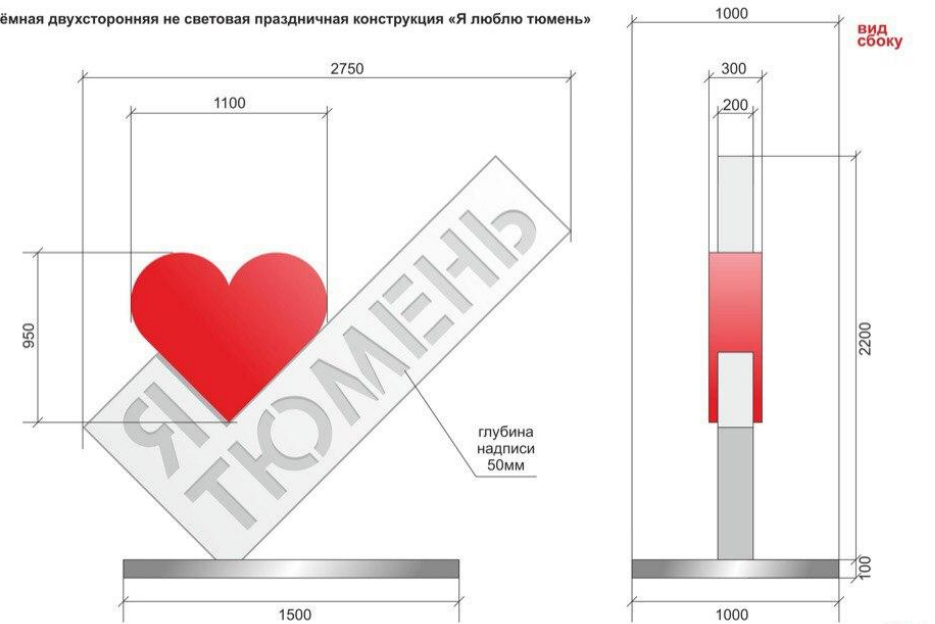

- благотворительная акция от студентов нашего факультета перед новогодними праздниками

to the top

«Я люблю ГиМУ»

- стела, которая бы украсила наш внутренний двор и стала бы новым местом для фото

Объемная двухсторонняя не световая праздничная конструкция «Я люблю тюмень»