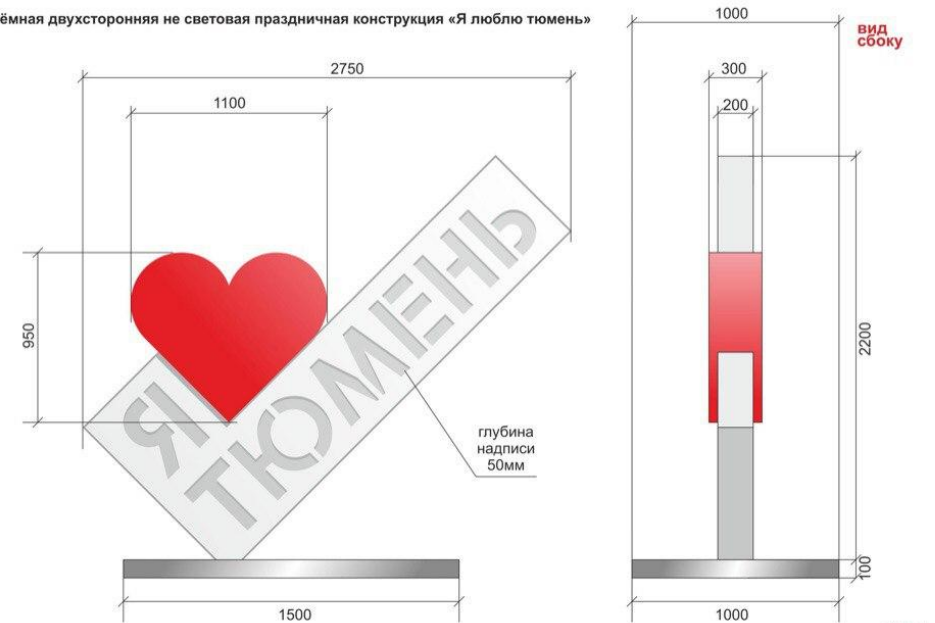

- благотворительная акция от студентов нашего факультета перед новогодними праздниками

to the top

«Я люблю ГиМУ»

- стела, которая бы украсила наш внутренний двор и стала бы новым местом для фото

Объёмная двухсторонняя не световая праздничная конструкция «Я люблю тюмень»