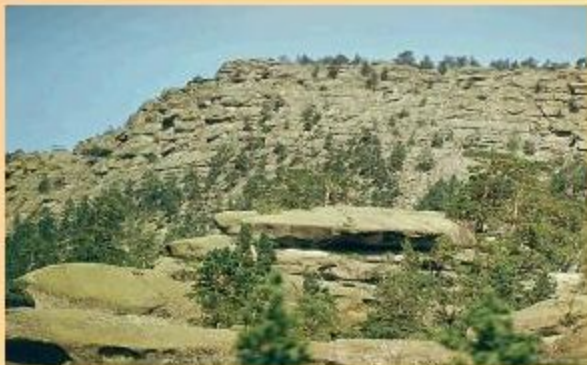

Гранитный массив