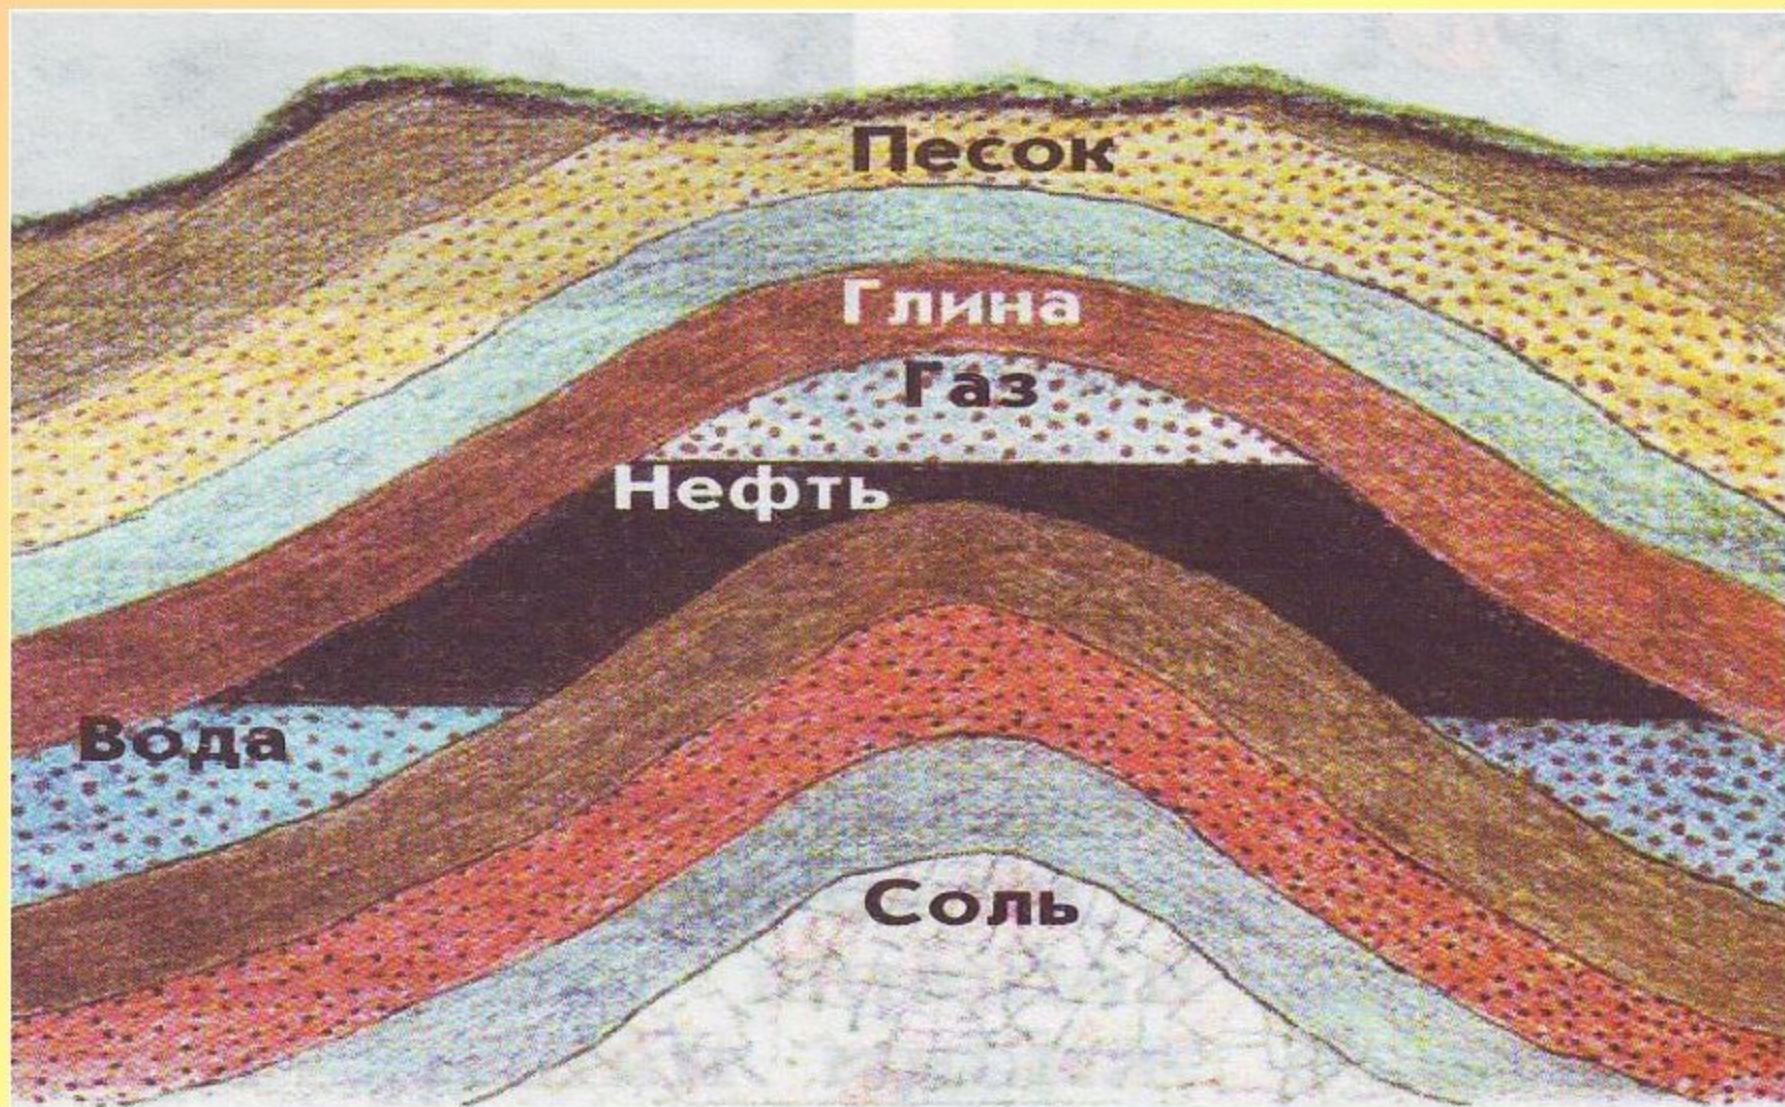

Полезные ископаемые-

это горные породы и минералы, которые добывают из недр Земли и её поверхности и используют в хозяйстве.

Слои полезных ископаемых

Железная руда

1. Чёрного цвета
2. Твёрдое
3. Непрозрачное
4. Плотное
5. Притягивает металлические предметы

НЕФТЬ

1. Жидкое
2. Черного цвета
3. С резким запахом (бензина)
4. Легче воды
5. Хорошо горит

Гранитный массив

ГРАНИТ

кварц
шпат
(белые
розовые
зёрна)

слюда
(чёрные
зёрна)

полевой
зёрна)

1. Твёрдый
2. Серого или красного цвета
3. Непрозрачный
4. Зернистый
5. Очень прочный

жидкие

(нефть)

газообразные

(газ)

Добыча полезных ископаемых может проводиться открытым и закрытым способами. **КАРЬЕР** – открытый способ добычи полезных ископаемых. **Закрытый способ – ШАХТА**. Глубина подземных разработок до 4 км

Открытый способ добычи полезных ископаемых.

Закрыты́й способ добычи полезных ископаемых.

Буровая платформа для добычи нефти.

ВЫВОД:

***Полезные ископаемые –
бесценное богатство
Земли***