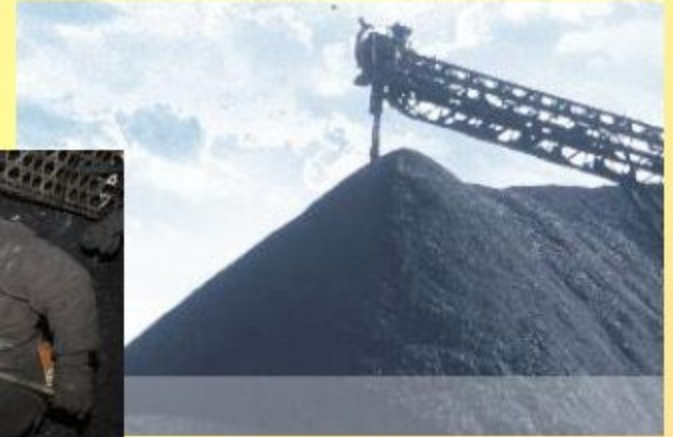

Полезные ископаемые-

это горные породы и минералы, которые добывают из недр Земли и её поверхности и используют в хозяйстве.

Слои полезных ископаемых

Железная руда

1. Чёрного цвета
2. Твёрдое
3. Непрозрачное
4. Плотное
5. Притягивает металлические предметы

песок

1. Твёрдый, сыпучий
2. Коричневого или желтого цвета
3. Не горит
4. В воде не растворяется

слюда

1. слоистая
2. Имеет стеклянный блеск
3. хрупкая
4. В воде не растворяется

ТОРФ

Образуется из остатков растений на болотах

Открытый способ добычи полезных ископаемых.

Закрыты́й способ добычи полезных ископаемых.

Буровая платформа для добычи нефти.

ВЫВОД:

***Полезные ископаемые –
бесценное богатство
Земли***