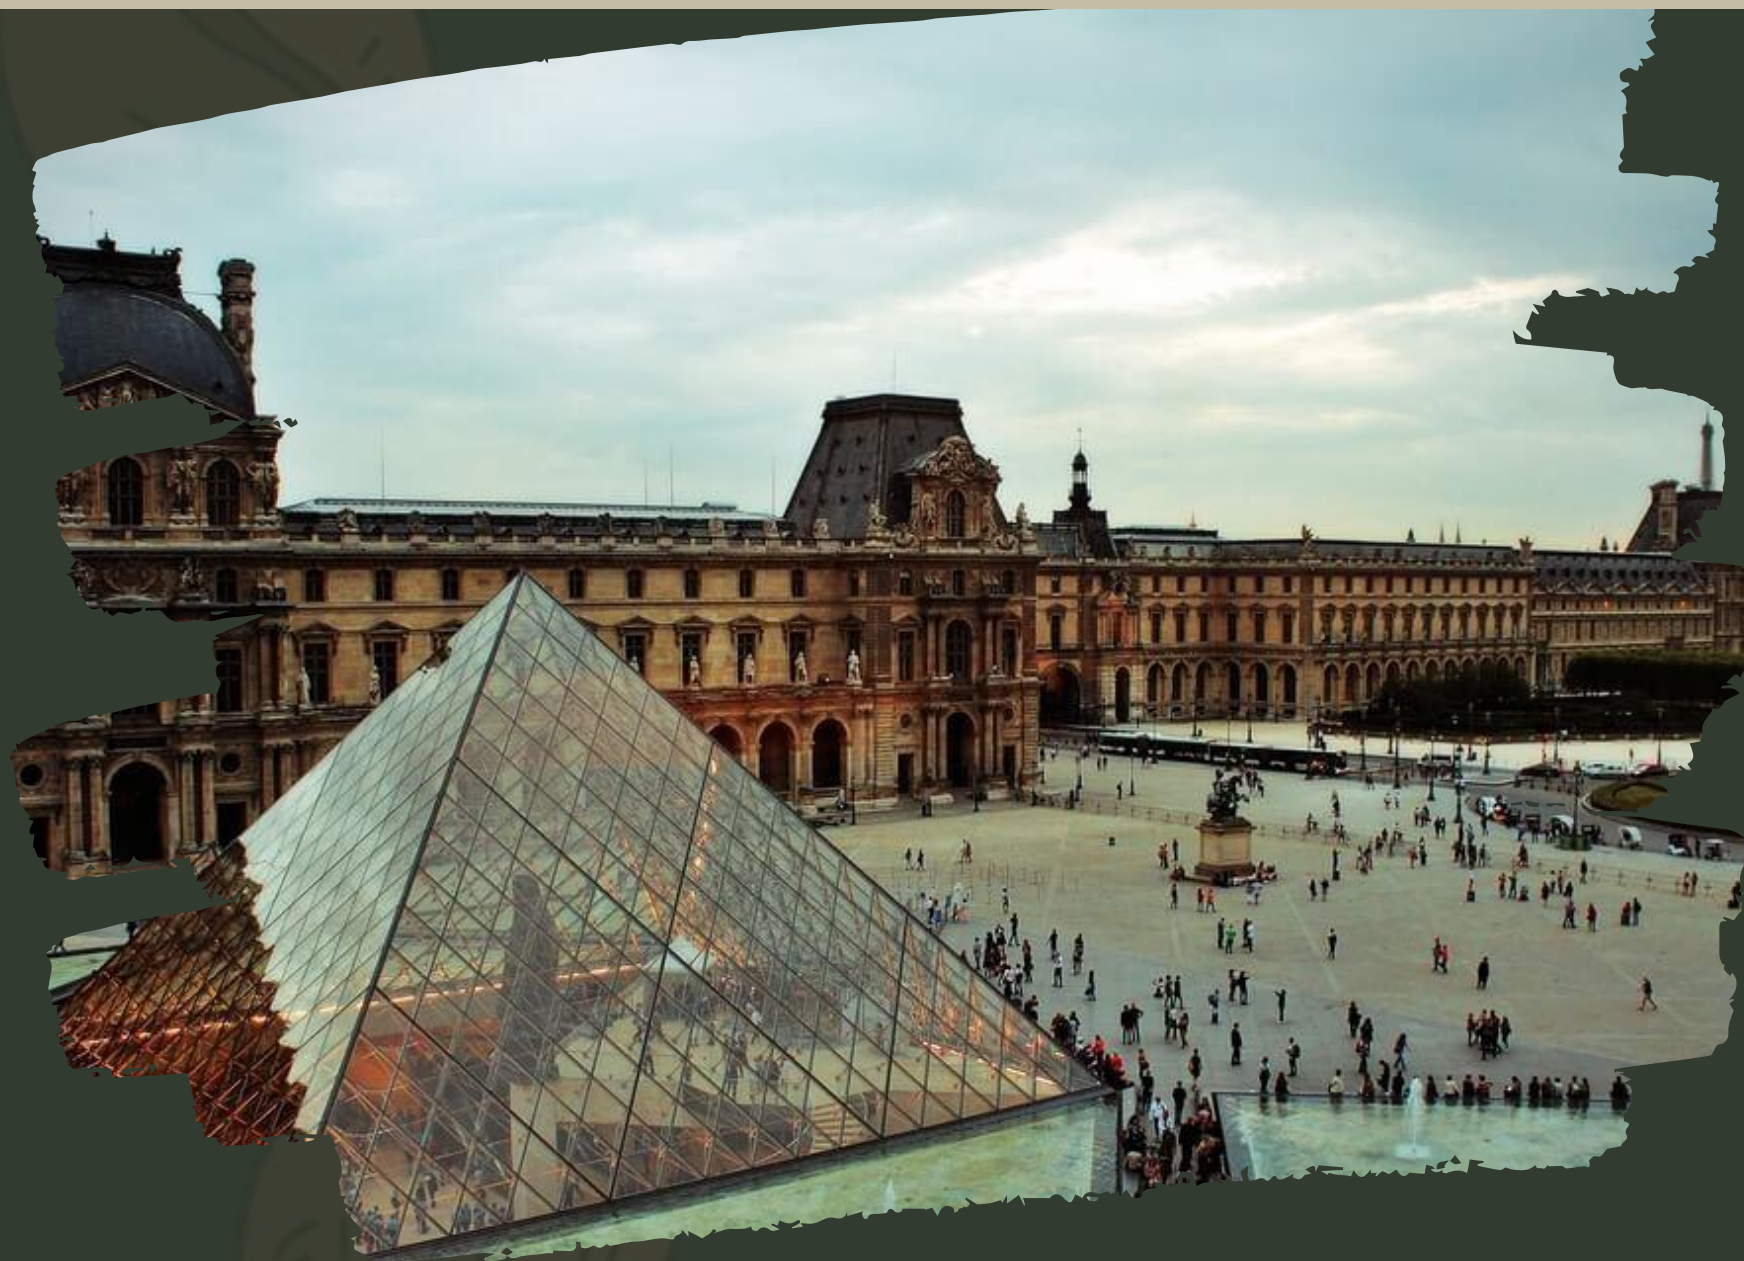

РУКОВОДИТЕЛЬ:

2022

ЛОНДОНСКАЯ

НАЦИОНАЛЬНАЯ

ГАЛЕРЕЯ

МУЗЕЙ В ЛОНДОНЕ НА

ТРАФАЛЬГАРСКОЙ ПЛОЩАДИ,

СОДЕРЖАЩИЙ БОЛЕЕ 2000

ОБРАЗЦОВ

ЗАПАДНОЕВРОПЕЙСКОЙ

ЛУВРЮ

**Одно из величайших
художественных краев
самый знаменитый и самый
большой музей мира.**

ГОСУДАРСТВЕН НЫЙ ЭРМИТАЖ

Крупнейший в России и
один из крупнейших в
мире художественных
и культурно-