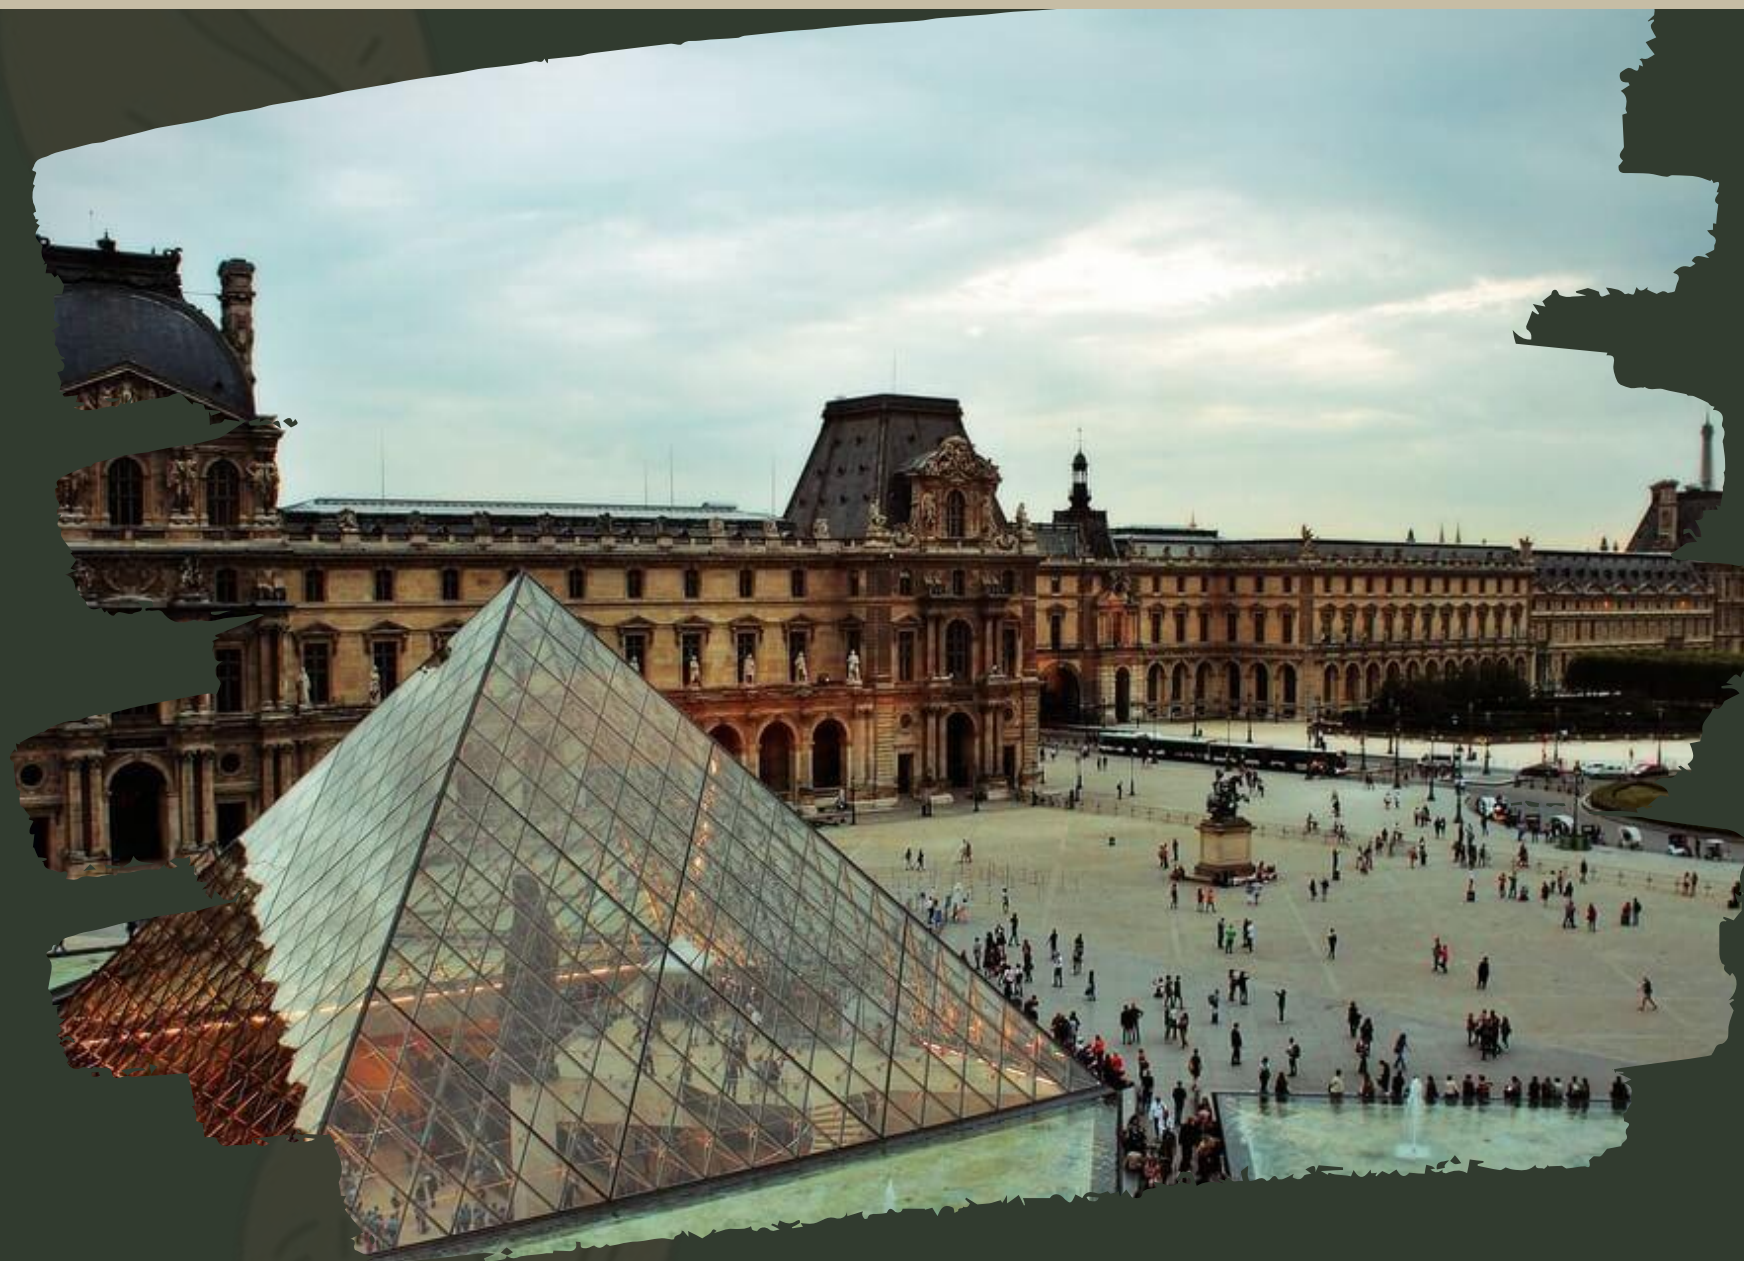

ЛУВРЮ

**Одно из величайших
художественных хранилищ
самый знаменитый и самый
большой музей мира.**