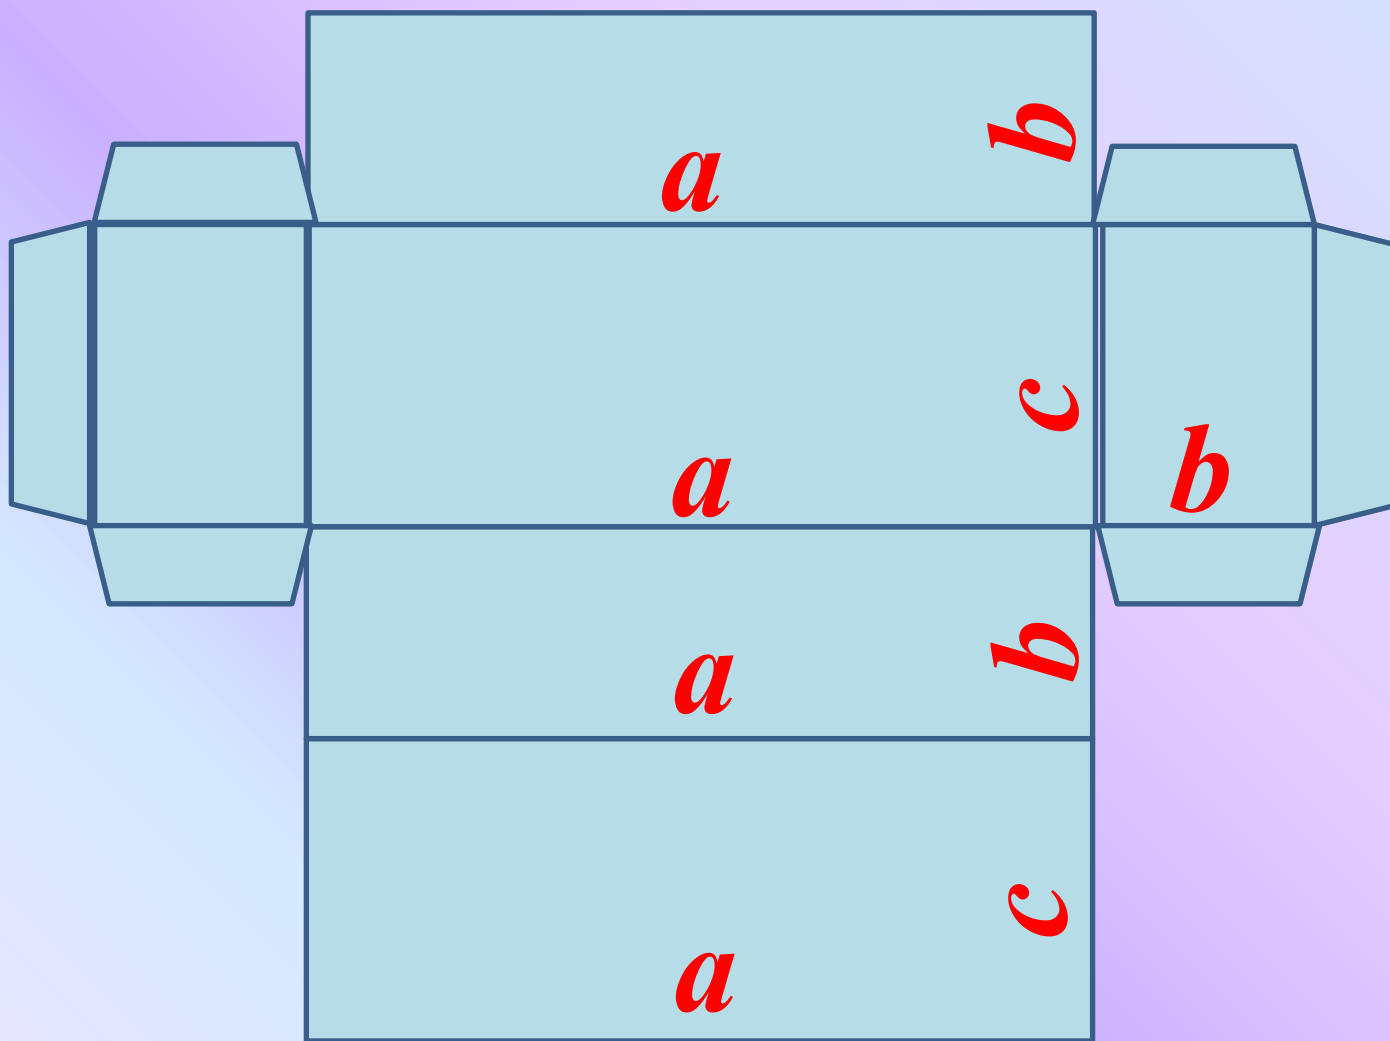

ТІКТӨРТБҰРЫШТЫ ПАРАЛЛЕЛЕПИПЕД ЖӘНЕ ТЕКШЕ

Тіктөртбұрыштардың төбесі –
Тіктөртбұрыштардың
болдыр тіктөртбұрышты
параллелепипедтің төбесі.
Жақтары тіктөртбұрыш
деп аталады.

Тіктөртбұрышты параллелепипедтің өлшемдері: ұзындығы, ені, биіктігі.

*Текше – барлық жақтары
шаршы болып келетін
тік төртбұрышты
параллелепипед.*

*Текшенің 6 жағы бар.
Жақтары өзара тең.*