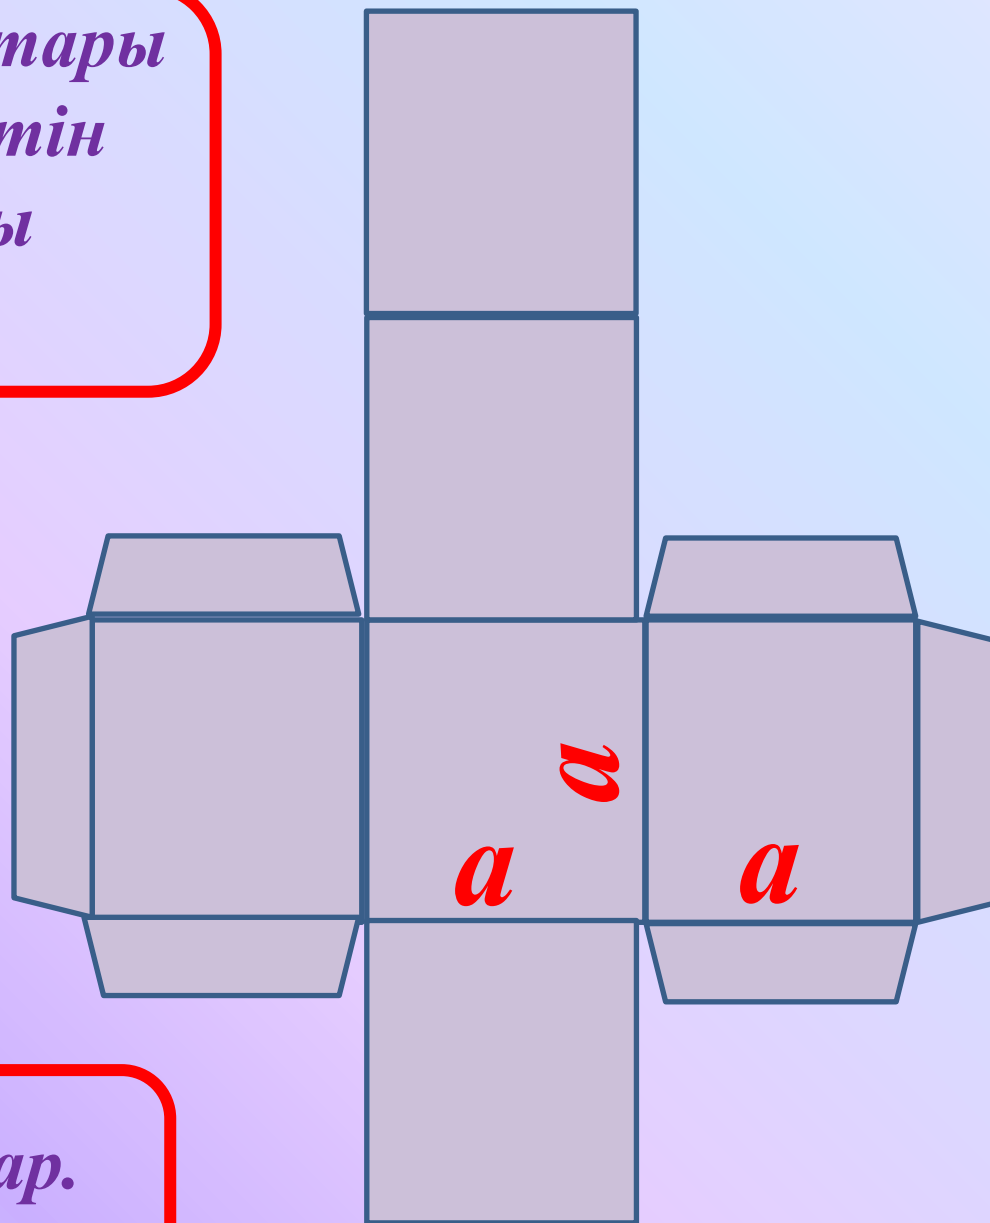

ТІКТӨРТБҰРЫШТЫ ПАРАЛЛЕЛЕПИПЕД ЖӘНЕ ТЕКШЕ

Тіктөртбұрыштардың төбесі –
Тіктөртбұрыштардың
болдыр тіктөртбұрышты
параллелепипедтің төбесі.
Жақтары тіктөртбұрыш
деп аталады.

Тіктөртбұрышты параллелепипедтің өлшемдері: ұзындығы, ені, биіктігі.

*Текше – барлық жақтары
шаршы болып келетін
тік төртбұрышты
параллелепипед.*

*Текшенің 6 жағы бар.
Жақтары өзара тең.*