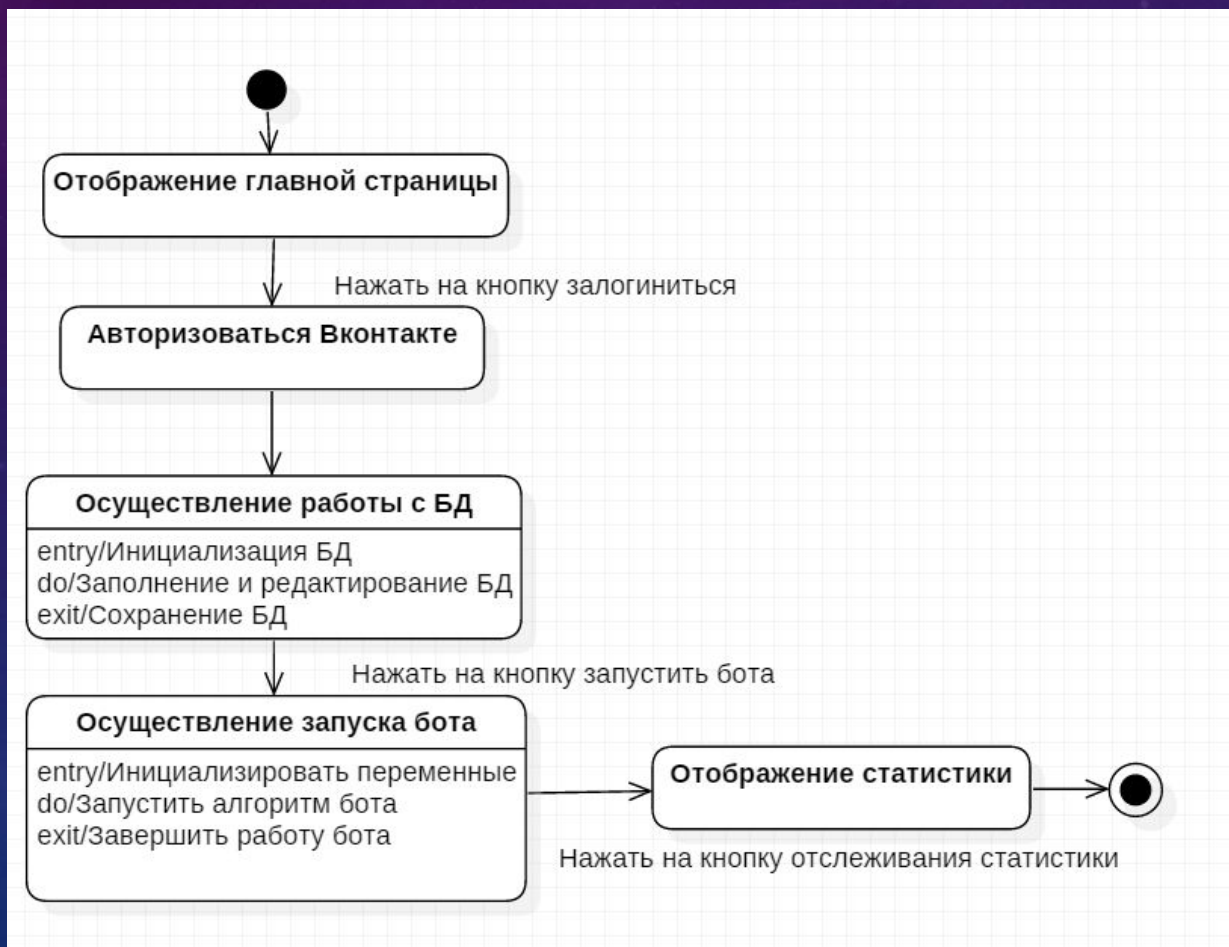

ДИАГРАММА СОСТОЯНИЙ