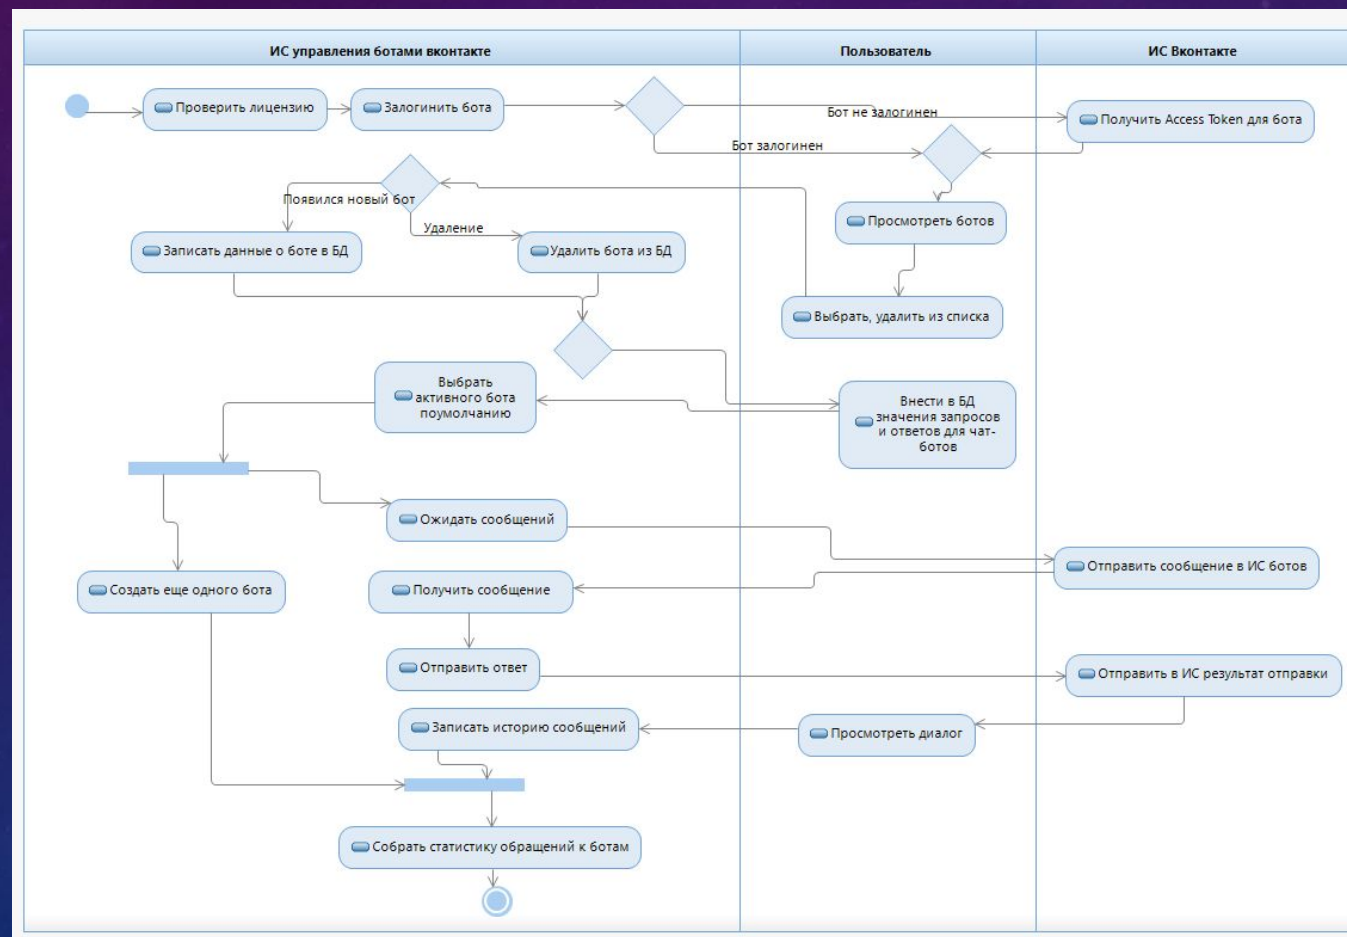

МЕЖДИСЦИПЛИНАР НАЯ КУРСОВАЯ РАБОТА

№2

ПРОЕКТИРОВАНИЕ АВТОМАТИЗИРОВАННОЙ
ИНФОРМАЦИОННОЙ СИСТЕМЫ УПРАВЛЕНИЯ
ЧАТ-БОТАМИ СОЦИАЛЬНОЙ СЕТИ ВКОНТАКТЕ

ЦЕЛЬ КУРСОВОЙ РАБОТЫ

- Целью данной междисциплинарной курсовой работы по курсу «Проектирование информационных систем» является выполнение третьего пункта раздела ВКР, относящихся непосредственно к проектированию системы, для дальнейшего использования этих результатов при написании ВКР.

Логически
й

Физически
й

ДИАГРАММА ВАРИАНТОВ ИСПОЛЬЗОВАНИЯ

ДИАГРАММА КЛАССОВ

ДИАГРАММА СОСТОЯНИЙ

ДИАГРАММА ПОСЛЕДОВАТЕЛЬНОСТИ

ДИАГРАММА ДЕЯТЕЛЬНОСТИ

ДИАГРАММА РАЗВЕРТЫВАНИЯ

Ваши данные для входа будут переданы исключительно на сервера vk.com по HTTPS.

ЗАКЛЮЧЕНИЕ

- В ходе данного междисциплинарного курсового проекта был проведен анализ ИС конкурентов, который позволил изменить функциональные и пользовательские требования к ИС, были спроектированы логический и физический уровни базы данных, диаграммы деятельности, последовательности, состояний, развертывания, вариантов использования, а также диаграмма классов.
- Прделанная работа позволяет ускорить процесс разработки информационной системы для сокращения времени и затрат на разработку ИС.

The background is a dark blue gradient with a starry texture. On the left side, there are several overlapping circular elements. A prominent one is a large scale with tick marks and numbers ranging from 140 to 260. Other circles are partially visible, some with dashed lines and arrows, suggesting motion or rotation.