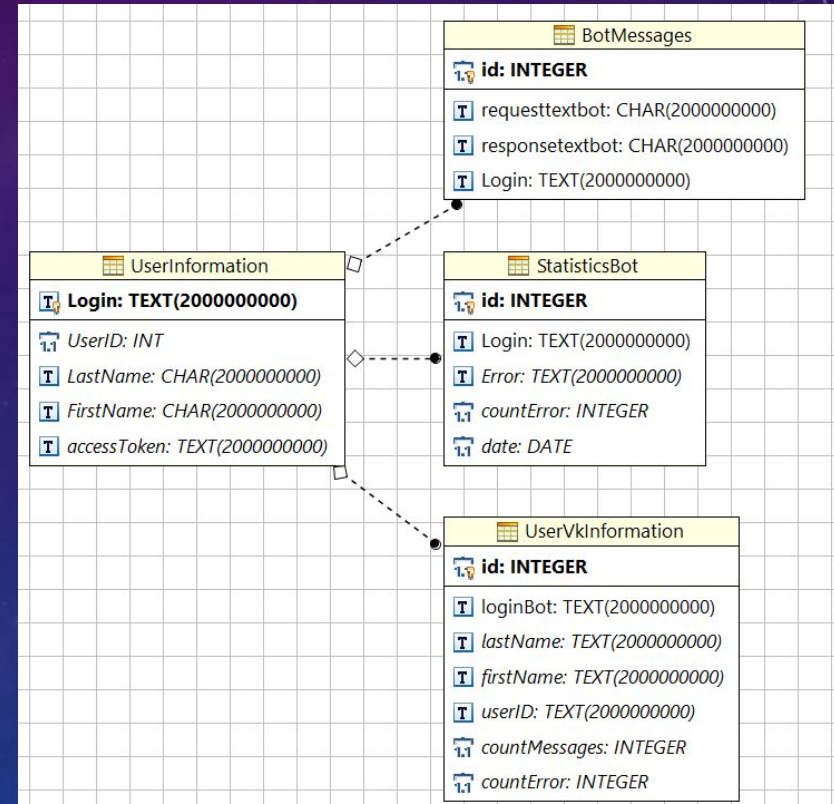

Физически
й