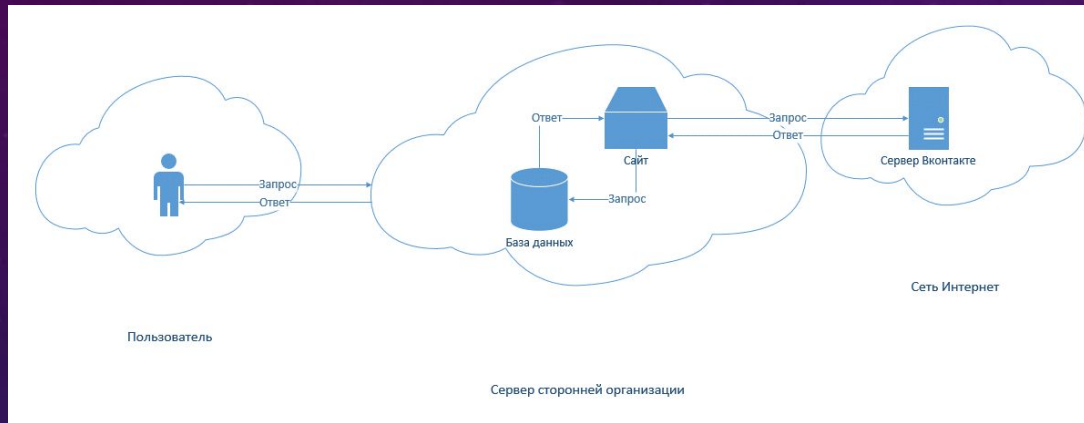

МЕЖДИСЦИПЛИНАР НАЯ КУРСОВАЯ РАБОТА

№2

ПРОЕКТИРОВАНИЕ АВТОМАТИЗИРОВАННОЙ
ИНФОРМАЦИОННОЙ СИСТЕМЫ УПРАВЛЕНИЯ
ЧАТ-БОТАМИ СОЦИАЛЬНОЙ СЕТИ ВКОНТАКТЕ

ЦЕЛЬ КУРСОВОЙ РАБОТЫ

- Целью данной междисциплинарной курсовой работы по курсу «Проектирование информационных систем» является выполнение третьего пункта раздела ВКР, относящихся непосредственно к проектированию системы, для дальнейшего использования этих результатов при написании ВКР.

НАИБОЛЕЕ ПОПУЛЯРНЫЕ СРЕДСТВА ДЛЯ СОЗДАНИЯ ЧАТ-БОТОВ В СОЦИАЛЬНОЙ СЕТИ ВКОНТАКТЕ

Ботпул
л
т

Zveno

Groupcloud

СХЕМА БАЗЫ ДАННЫХ

В ИС
конкурентов

В моей
ИС

УРОВНИ БАЗЫ ДАННЫХ