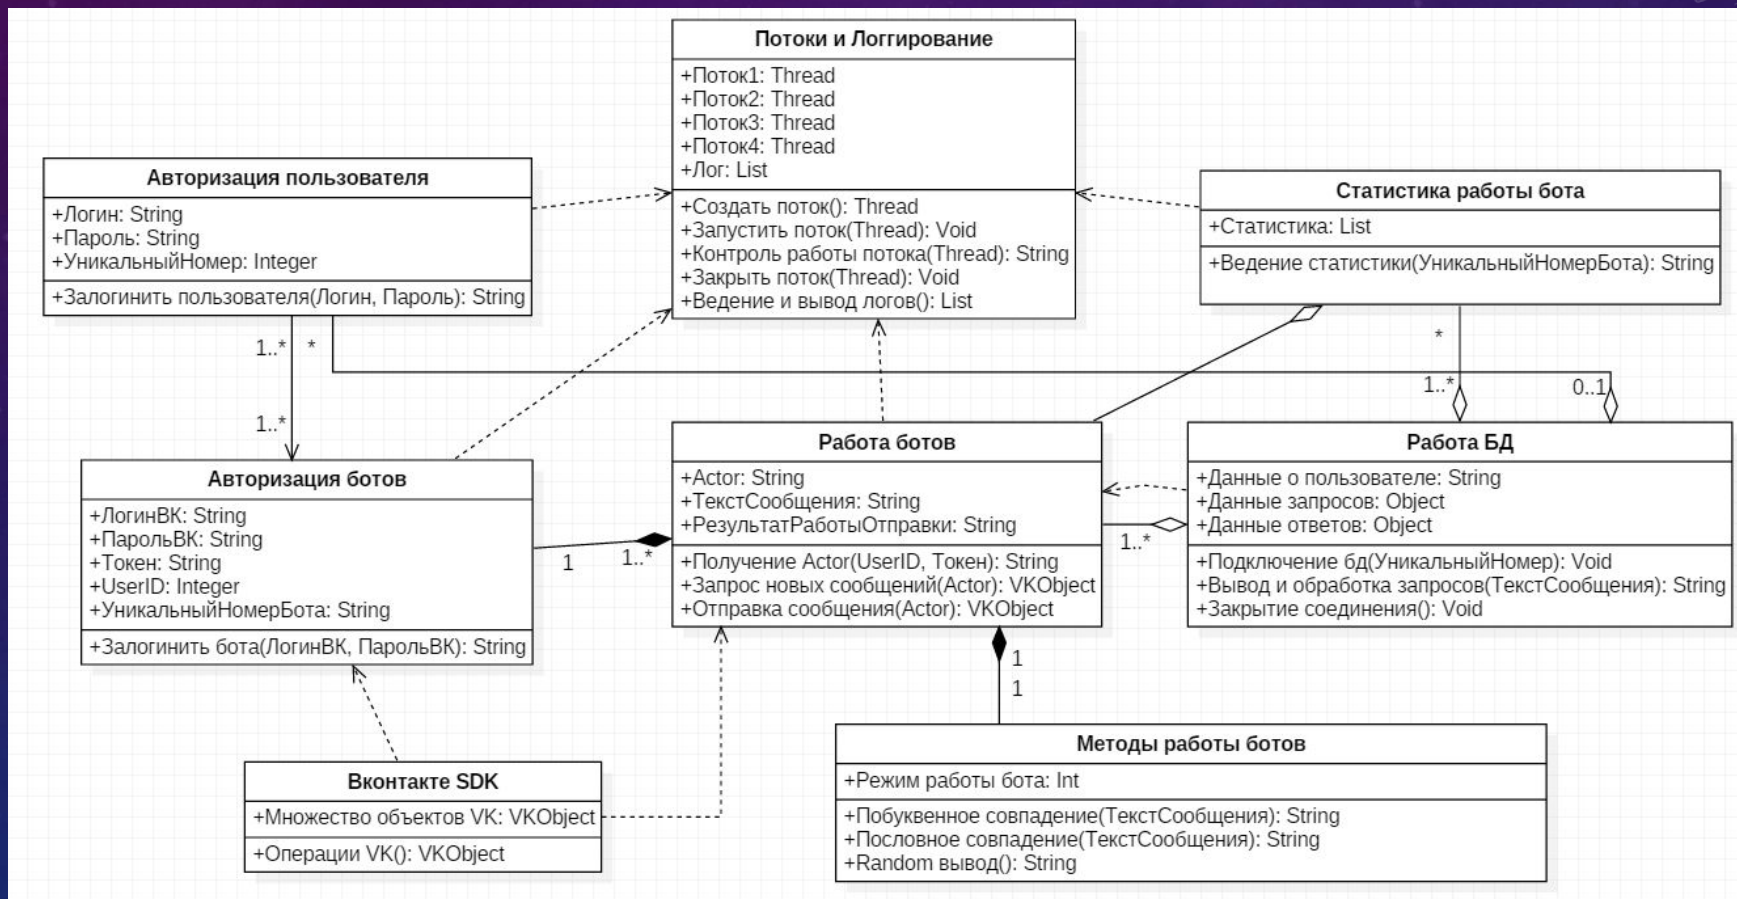

МЕЖДИСЦИПЛИНАР НАЯ КУРСОВАЯ РАБОТА

№2

ПРОЕКТИРОВАНИЕ АВТОМАТИЗИРОВАННОЙ
ИНФОРМАЦИОННОЙ СИСТЕМЫ УПРАВЛЕНИЯ
ЧАТ-БОТАМИ СОЦИАЛЬНОЙ СЕТИ ВКОНТАКТЕ

ЦЕЛЬ КУРСОВОЙ РАБОТЫ

- Целью данной междисциплинарной курсовой работы по курсу «Проектирование информационных систем» является выполнение третьего пункта раздела ВКР, относящихся непосредственно к проектированию системы, для дальнейшего использования этих результатов при написании ВКР.

НАИБОЛЕЕ ПОПУЛЯРНЫЕ СРЕДСТВА ДЛЯ СОЗДАНИЯ ЧАТ-БОТОВ В СОЦИАЛЬНОЙ СЕТИ ВКОНТАКТЕ

Ботпул
л
т

Zveno

Groupcloud

СХЕМА БАЗЫ ДАННЫХ

В ИС
конкурентов

В моей
ИС

УРОВНИ БАЗЫ ДАННЫХ

Логически
й

Физически
й

ДИАГРАММА ВАРИАНТОВ ИСПОЛЬЗОВАНИЯ

ДИАГРАММА КЛАССОВ

ДИАГРАММА СОСТОЯНИЙ

ДИАГРАММА ПОСЛЕДОВАТЕЛЬНОСТИ

ДИАГРАММА ДЕЯТЕЛЬНОСТИ

ДИАГРАММА РАЗВЕРТЫВАНИЯ

The background is a dark blue gradient with a starry texture. On the left side, there are several overlapping circular elements. A prominent one is a large scale with tick marks and numbers ranging from 140 to 260. Other circles are partially visible, some with dashed lines and arrows, suggesting motion or rotation.