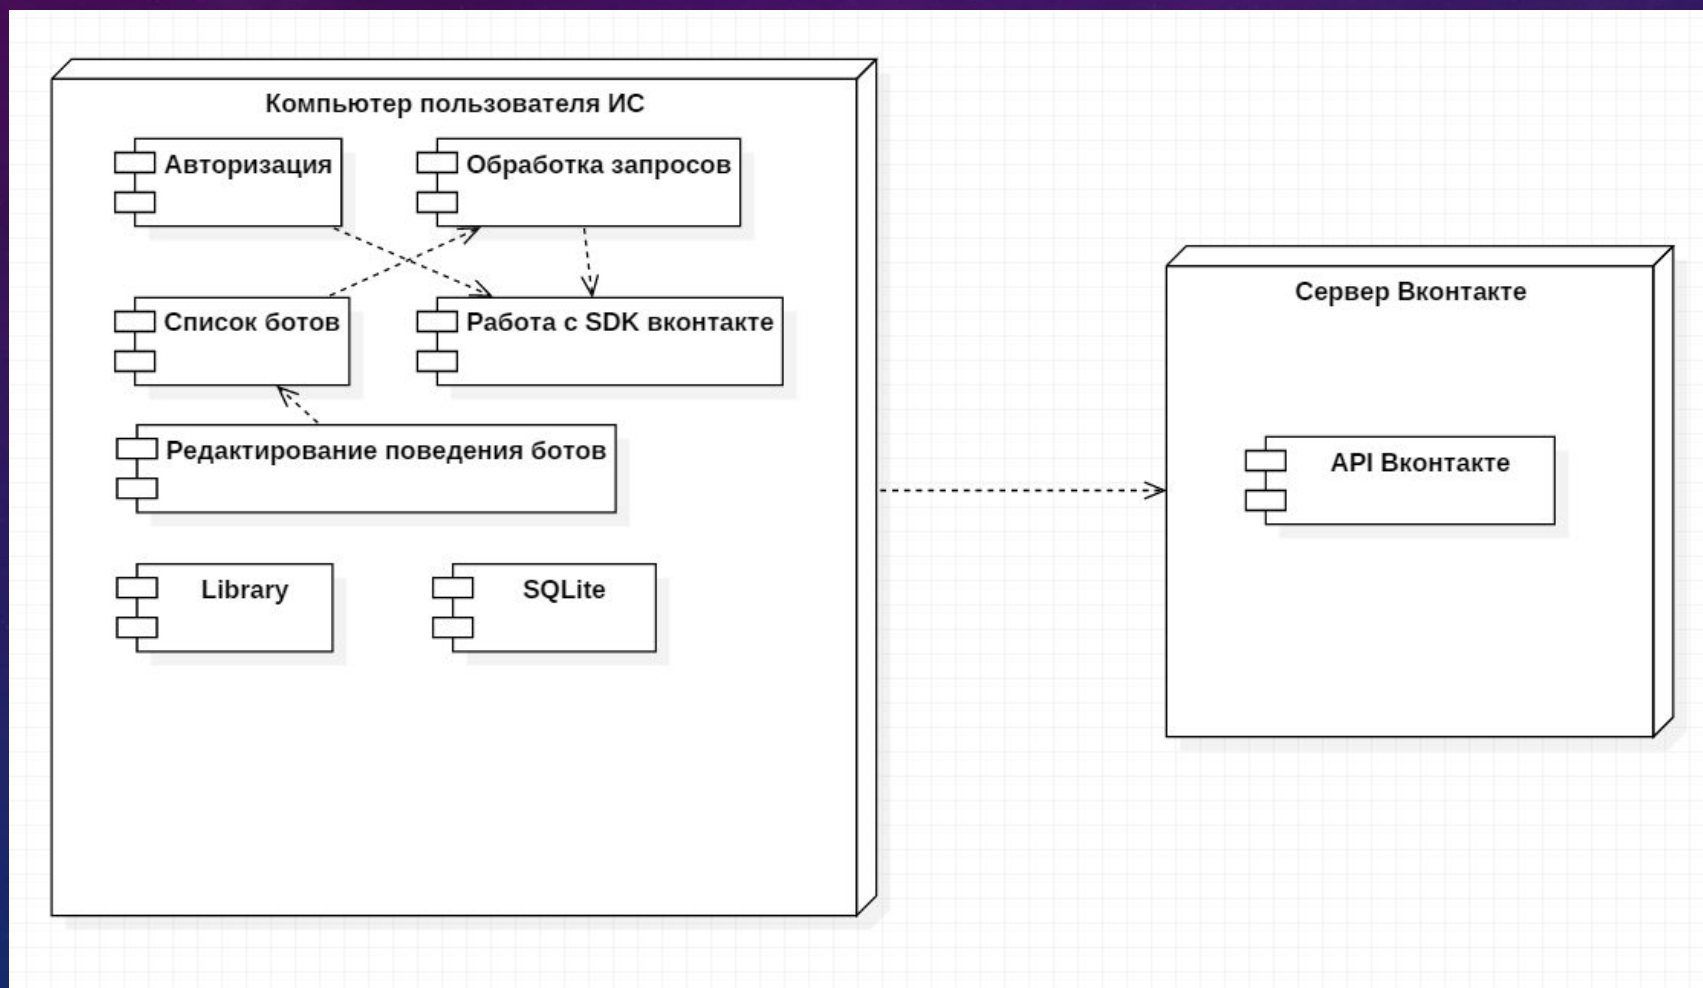

ДИАГРАММА РАЗВЕРТЫВАНИЯ