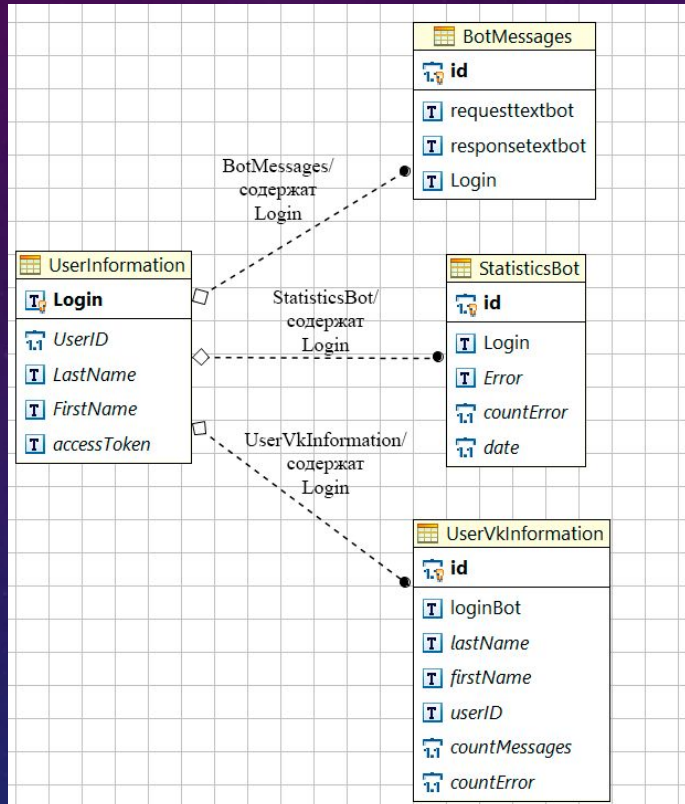

МЕЖДИСЦИПЛИНАР НАЯ КУРСОВАЯ РАБОТА

№2

ПРОЕКТИРОВАНИЕ АВТОМАТИЗИРОВАННОЙ
ИНФОРМАЦИОННОЙ СИСТЕМЫ УПРАВЛЕНИЯ
ЧАТ-БОТАМИ СОЦИАЛЬНОЙ СЕТИ ВКОНТАКТЕ

ЦЕЛЬ КУРСОВОЙ РАБОТЫ

- Целью данной междисциплинарной курсовой работы по курсу «Проектирование информационных систем» является выполнение третьего пункта раздела ВКР, относящихся непосредственно к проектированию системы, для дальнейшего использования этих результатов при написании ВКР.

НАИБОЛЕЕ ПОПУЛЯРНЫЕ СРЕДСТВА ДЛЯ СОЗДАНИЯ ЧАТ-БОТОВ В СОЦИАЛЬНОЙ СЕТИ ВКОНТАКТЕ

Ботпул
л
т

Zveno

Groupcloud

СХЕМА БАЗЫ ДАННЫХ

В ИС
конкурентов

В моей
ИС

УРОВНИ БАЗЫ ДАННЫХ