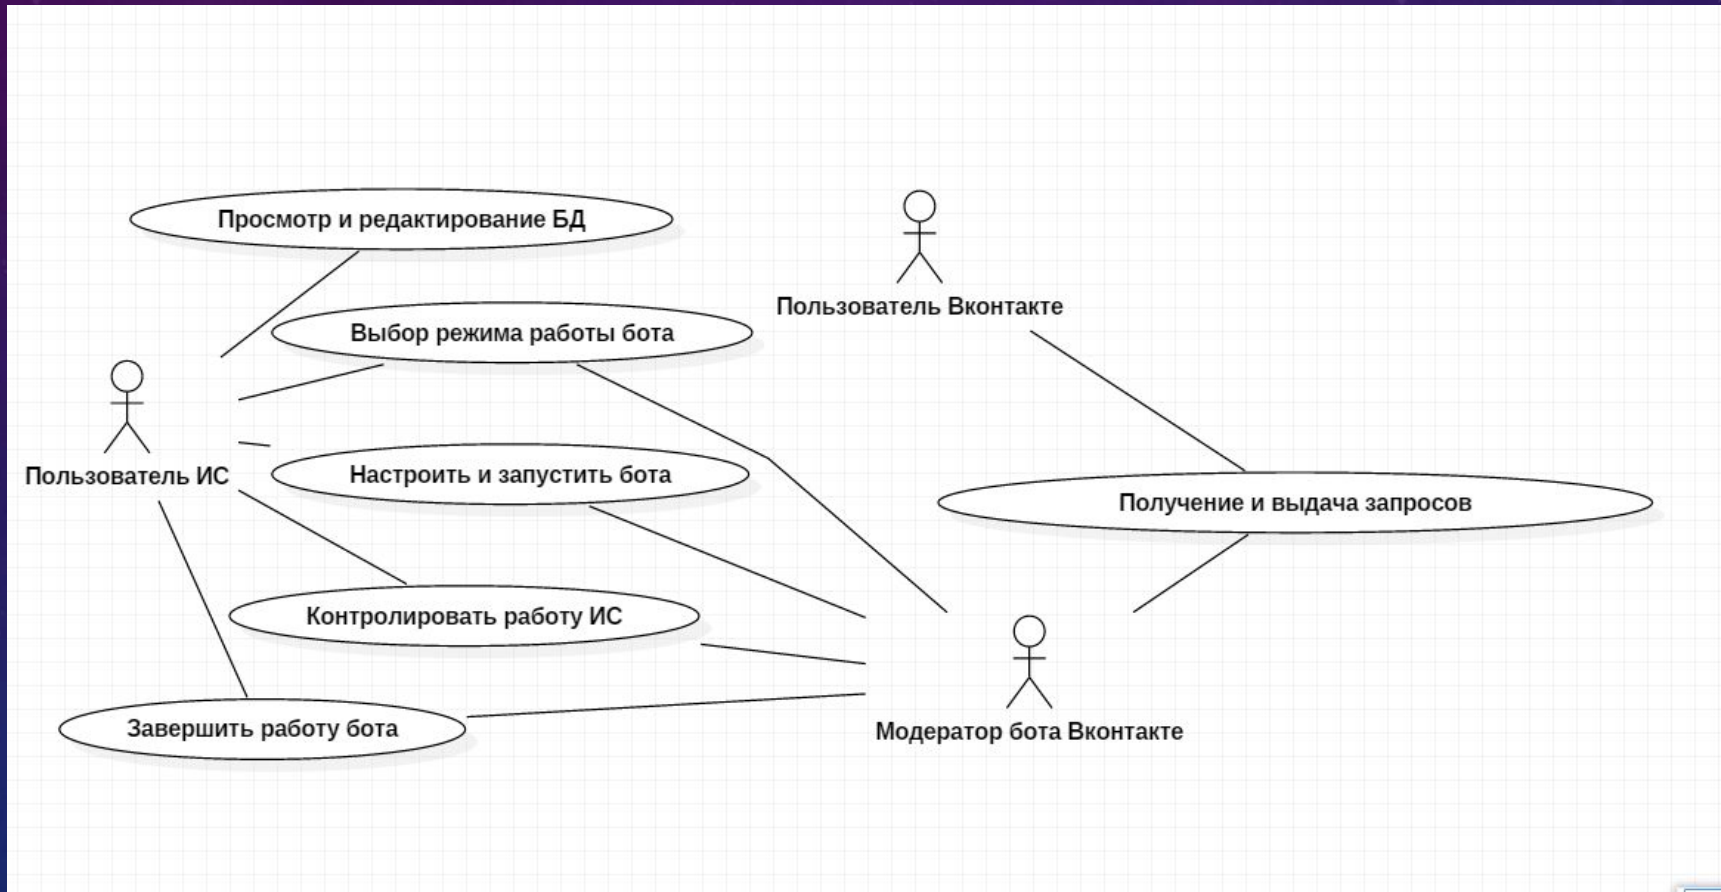

МЕЖДИСЦИПЛИНАР НАЯ КУРСОВАЯ РАБОТА

№2

ПРОЕКТИРОВАНИЕ АВТОМАТИЗИРОВАННОЙ
ИНФОРМАЦИОННОЙ СИСТЕМЫ УПРАВЛЕНИЯ
ЧАТ-БОТАМИ СОЦИАЛЬНОЙ СЕТИ ВКОНТАКТЕ

ЦЕЛЬ КУРСОВОЙ РАБОТЫ

- Целью данной междисциплинарной курсовой работы по курсу «Проектирование информационных систем» является выполнение третьего пункта раздела ВКР, относящихся непосредственно к проектированию системы, для дальнейшего использования этих результатов при написании ВКР.

Логически
й

Физически
й

ДИАГРАММА ВАРИАНТОВ ИСПОЛЬЗОВАНИЯ

ДИАГРАММА КЛАССОВ

ДИАГРАММА СОСТОЯНИЙ

ДИАГРАММА ПОСЛЕДОВАТЕЛЬНОСТИ

ДИАГРАММА ДЕЯТЕЛЬНОСТИ

ДИАГРАММА РАЗВЕРТЫВАНИЯ

The background is a dark blue gradient with a starry texture. On the left side, there are several overlapping circular elements. A prominent one is a large scale with tick marks and numbers ranging from 140 to 260. Other circles are partially visible, some with dashed lines and arrows, suggesting motion or rotation.