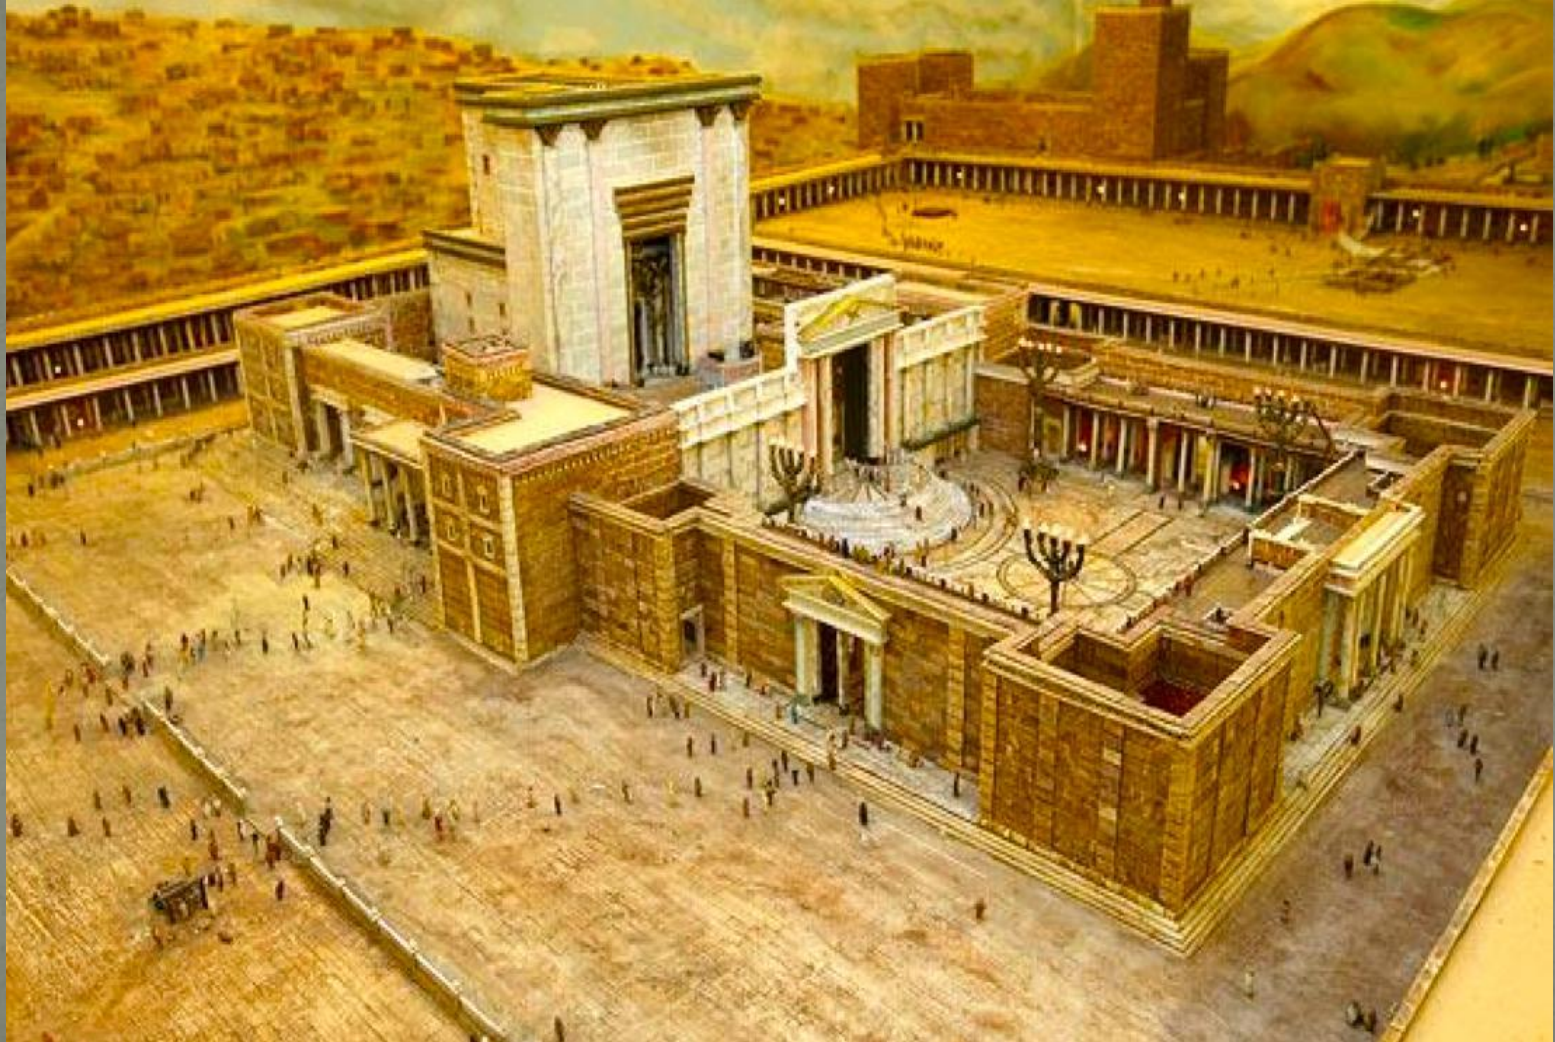

耶路撒冷

大意

新城

所罗门圣殿

*картина Франческо Айеца «Разрушение Иерусалимского Храма»

耶穌教堂

神庙山的清真寺

里面

רחוב הגיא

طريق الواد

VIA DOLOROSA

ALL ST

感谢您的
宝贵时间