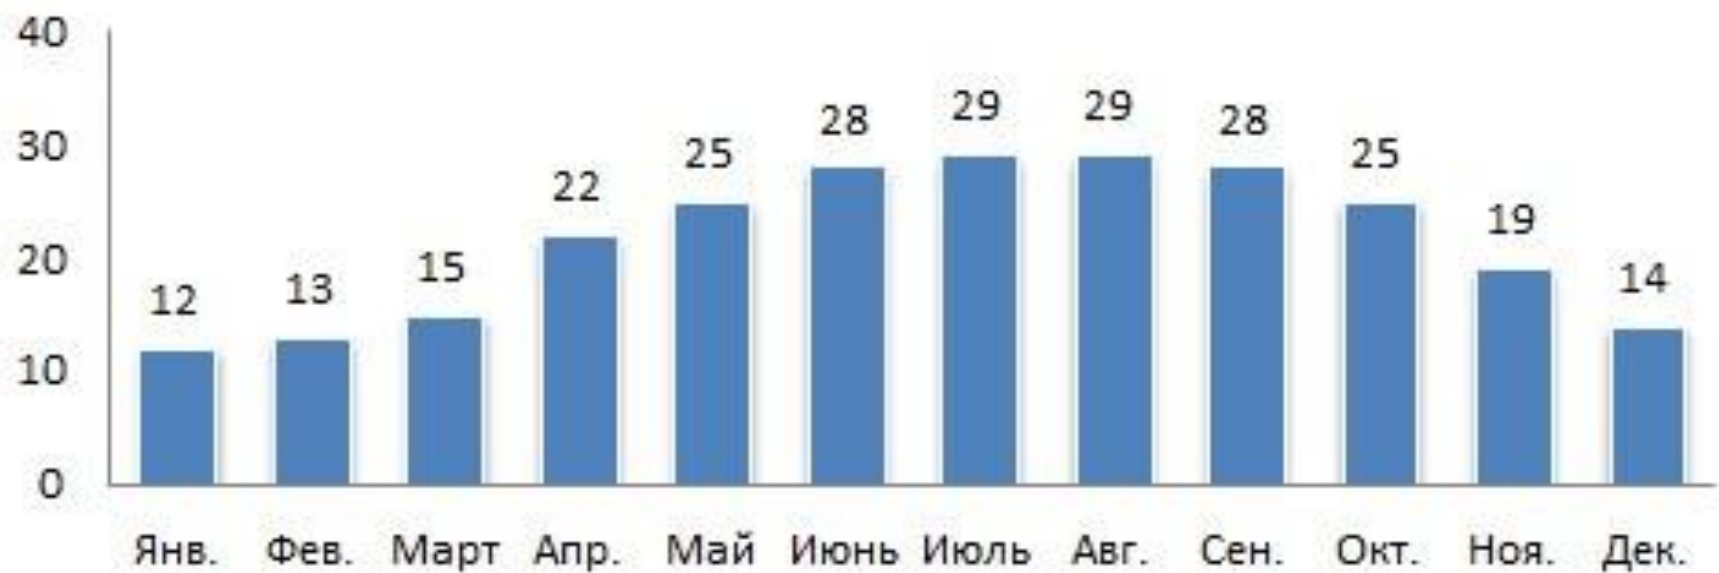

耶路撒冷

大意

新城

所罗门圣殿

*картина Франческо Айеца «Разрушение Иерусалимского Храма»

耶穌教堂

神庙山的清真寺

里面