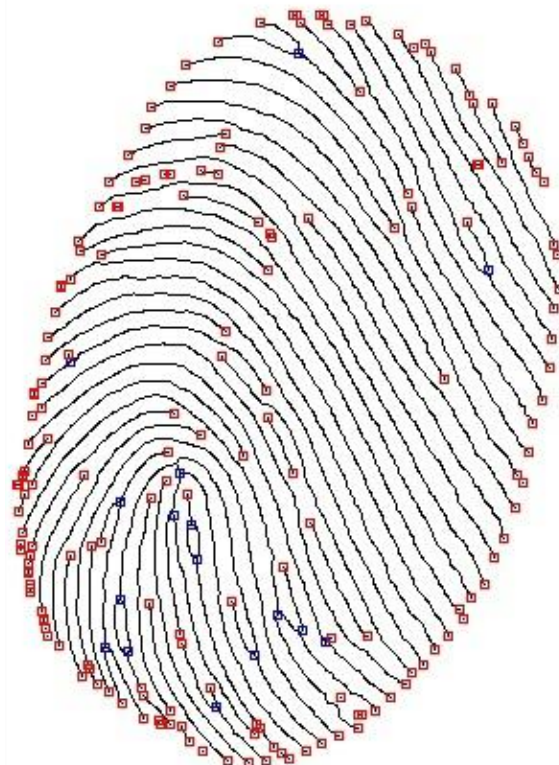

# Алгоритм сравнения отпечатков пальцев по особым точкам

Особые точки - это конечные точки и точки ветвления, выделяющиеся на сравниваемых изображениях

# Выделение особых точек

Конечная точка

Точка линии

Точка ветвления

# Особые точки

# Сравнение отпечатков пальцев

Показать особые точки

Скрыть особые точки

Процент схожести: 93%

The image displays a software interface for fingerprint comparison. It features two circular fingerprints side-by-side, each with a grid of small red and blue squares representing feature points. Between the fingerprints is a control panel with two buttons: 'Показать особые точки' (Show feature points) and 'Скрыть особые точки' (Hide feature points). Below the buttons, the text 'Процент схожести: 93%' (Similarity percentage: 93%) is displayed. The background is a light gray, and the entire interface is set against a blue geometric pattern on the right side of the slide.