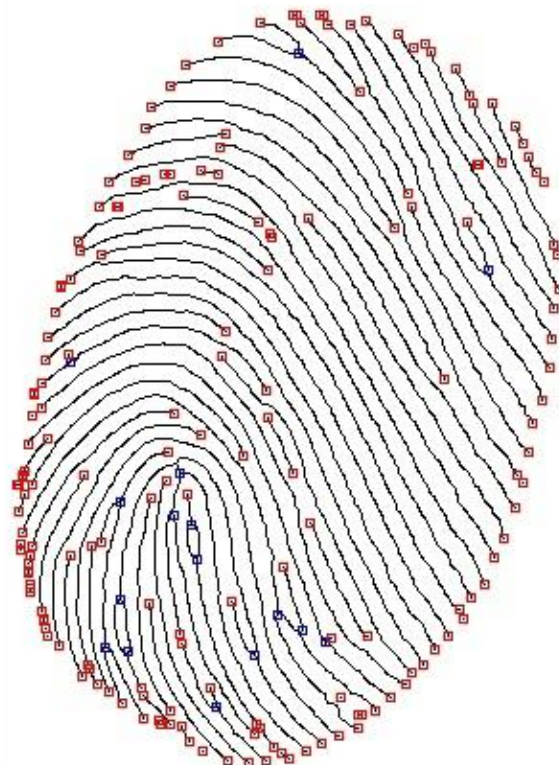

# Алгоритм сравнения отпечатков пальцев по особым точкам

Особые точки - это конечные точки и точки ветвления, выделяющиеся на сравниваемых изображениях

# Выделение особых точек

Конечная точка

Точка линии

Точка ветвления

# Особые точки

# Сравнение отпечатков пальцев

Показать особые точки

Скрыть особые точки

Процент схожести: 93%

The image displays a software interface for fingerprint comparison. It features two circular fingerprints side-by-side, each with a grid of small red and blue squares representing feature points. The interface includes two buttons: 'Показать особые точки' (Show feature points) and 'Скрыть особые точки' (Hide feature points). Below the buttons, the text 'Процент схожести: 93%' (Similarity percentage: 93%) is displayed. The background is a light gray, and the overall design is clean and professional.