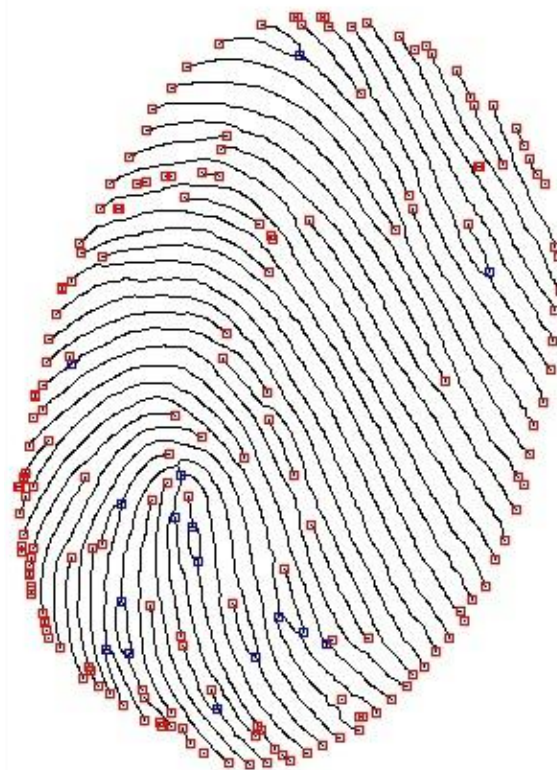

# Алгоритм сравнения отпечатков пальцев по особым точкам

Особые точки - это конечные точки и точки ветвления, выделяющиеся на сравниваемых изображениях

## ▶ Первый этап

- Бинаризация полученного изображения
- Скелетизация изображения

## ▶ Второй этап

- Выделение особых точек
- Сравнение особых точек

# Выделение особых точек

Конечная точка

Точка линии

Точка ветвления