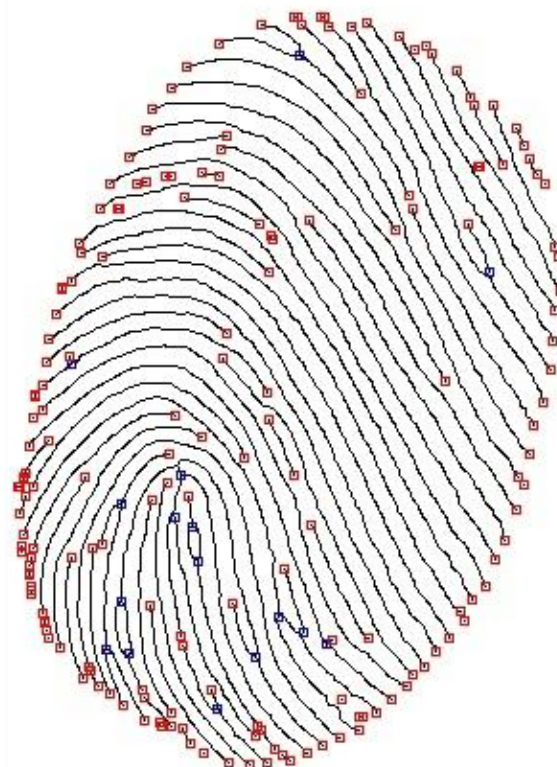

# Алгоритм сравнения отпечатков пальцев по особым точкам

Особые точки - это конечные точки и точки ветвления, выделяющиеся на сравниваемых изображениях

## ▶ Первый этап

- Бинаризация полученного изображения
- Скелетизация изображения

## ▶ Второй этап

- Выделение особых точек
- Сравнение особых точек

# Выделение особых точек

Конечная точка

Точка линии

Точка ветвления