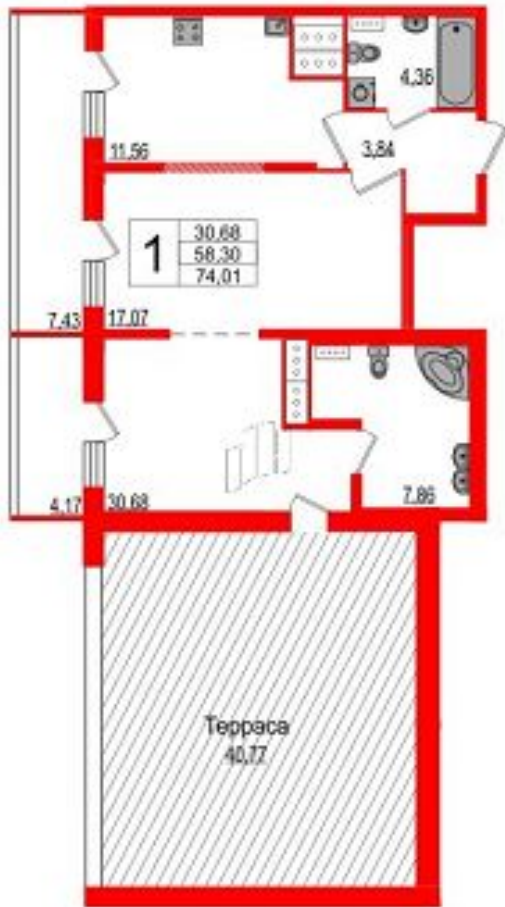

6 930 000

Роскошная 2 евро с зимним садом 20м2

У зимнего сада есть кровля и холодное остекление

Просторная кухня гостиная с двумя окнами

Всего 2 квартиры на этаже

8 920 000

Квартира-трансформер с зимним садом 40м²
У зимнего сада есть кровля и холодное остекление
Мастер спальня с личным санузлом 8 м²
Потрясающий вид на город – 24 этаж!
Покупаешь 58 м² получаешь 109,5!

10 505 000

Идеальная 2 комнатная с зимним садом 18,5 м2
 У зимнего сада есть кровля и холодное остекление
 Просторная кухня гостиная с двумя окнами
 Всего 2 квартиры на этаже
 Двухсторонняя Восток-Запад – свет точно будет 😊

12 500 000

Уникальная 4Евро с потолками высотой **3,75** м

Бесконечное множество вариантов перепланировки – мечта дизайнера и неординарного клиента!

Мастер – спальни с просторными санузлами!

Всего 1 квартира на этаже – собственный этаж! Соседей нет!