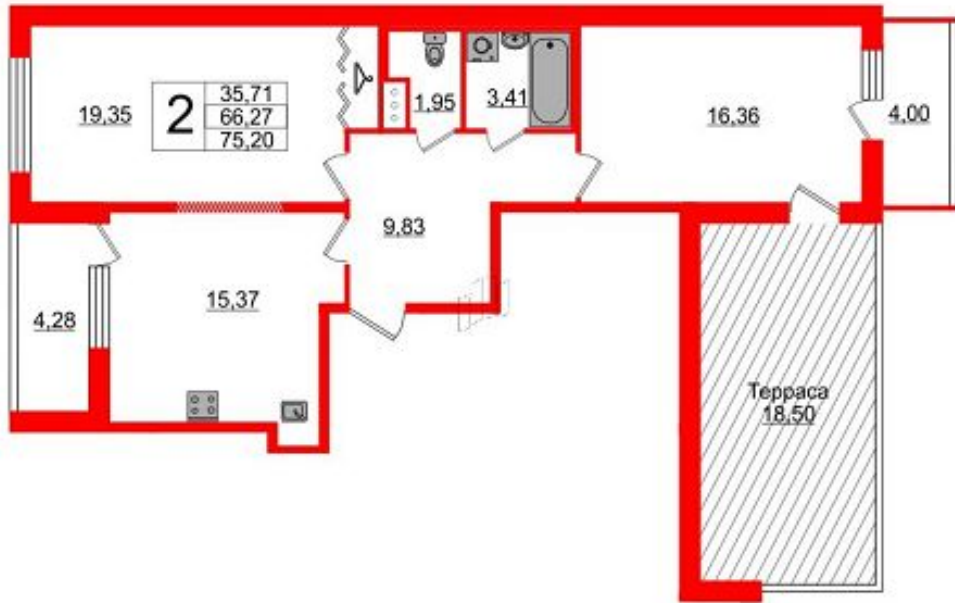

6 930 000

Роскошная 2 евро с зимним садом 20м2

У зимнего сада есть кровля и холодное остекление

Просторная кухня гостиная с двумя окнами

Всего 2 квартиры на этаже

8 920 000

Квартира-трансформер с зимним садом 40м²
У зимнего сада есть кровля и холодное остекление
Мастер спальня с личным санузлом 8 м²
Потрясающий вид на город – 24 этаж!
Покупаешь 58 м² получаешь 109,5!

10 505 000

Идеальная 2 комнатная с зимним садом 18,5 м2
 У зимнего сада есть кровля и холодное остекление
 Просторная кухня гостиная с двумя окнами
 Всего 2 квартиры на этаже
 Двухсторонняя Восток-Запад – свет точно будет 😊

12 500 000

Уникальная 4Евро с потолками высотой **3,75** м

Бесконечное множество вариантов перепланировки – мечта дизайнера и неординарного клиента!

Мастер – спальни с просторными санузлами!

Всего 1 квартира на этаже – собственный этаж! Соседей нет!

15 300 000

Фешенебельная 5 евро с зимним садом 51 м2

Двухуровневая!

У зимнего сада есть кровля и холодное остекление

Настоящий пентхаус – 1 квартира на верхнем этаже!