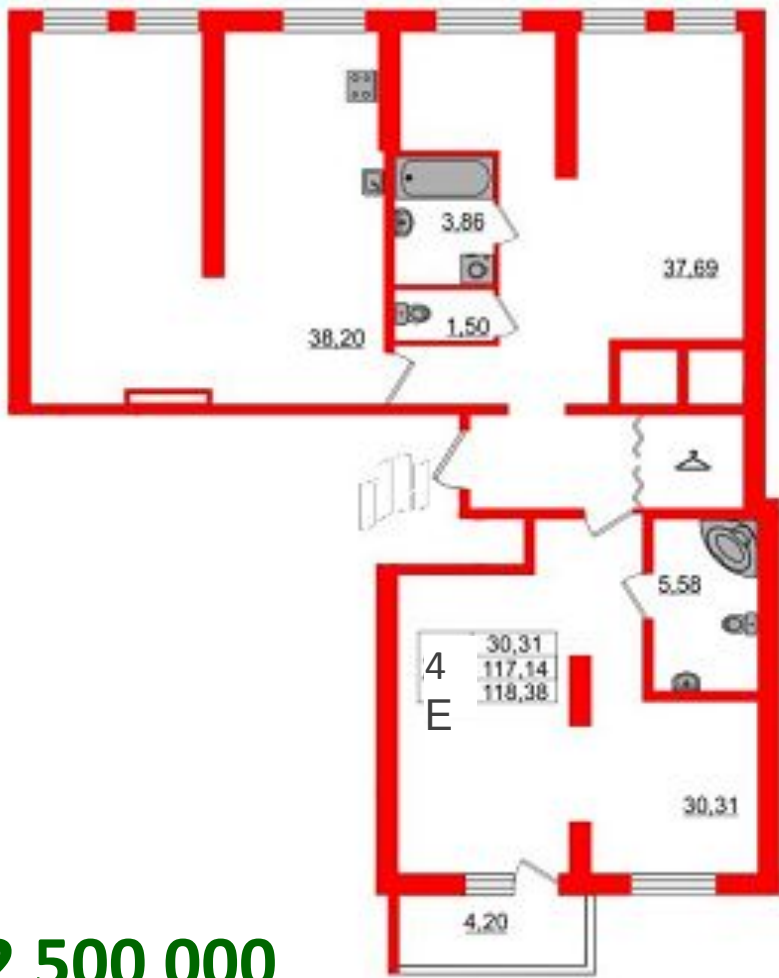

6 930 000

Роскошная 2 евро с зимним садом 20м2

У зимнего сада есть кровля и холодное остекление

Просторная кухня гостиная с двумя окнами

Всего 2 квартиры на этаже

8 920 000

Квартира-трансформер с зимним садом 40м²
У зимнего сада есть кровля и холодное остекление
Мастер спальня с личным санузлом 8 м²
Потрясающий вид на город – 24 этаж!
Покупаешь 58 м² получаешь 109,5!

10 505 000

Идеальная 2 комнатная с зимним садом 18,5 м2
 У зимнего сада есть кровля и холодное остекление
 Просторная кухня гостиная с двумя окнами
 Всего 2 квартиры на этаже
 Двухсторонняя Восток-Запад – свет точно будет 😊

12 500 000

Уникальная 4Евро с потолками высотой **3,75** м

Бесконечное множество вариантов перепланировки – мечта дизайнера и неординарного клиента!

Мастер – спальни с просторными санузлами!

Всего 1 квартира на этаже – собственный этаж! Соседей нет!