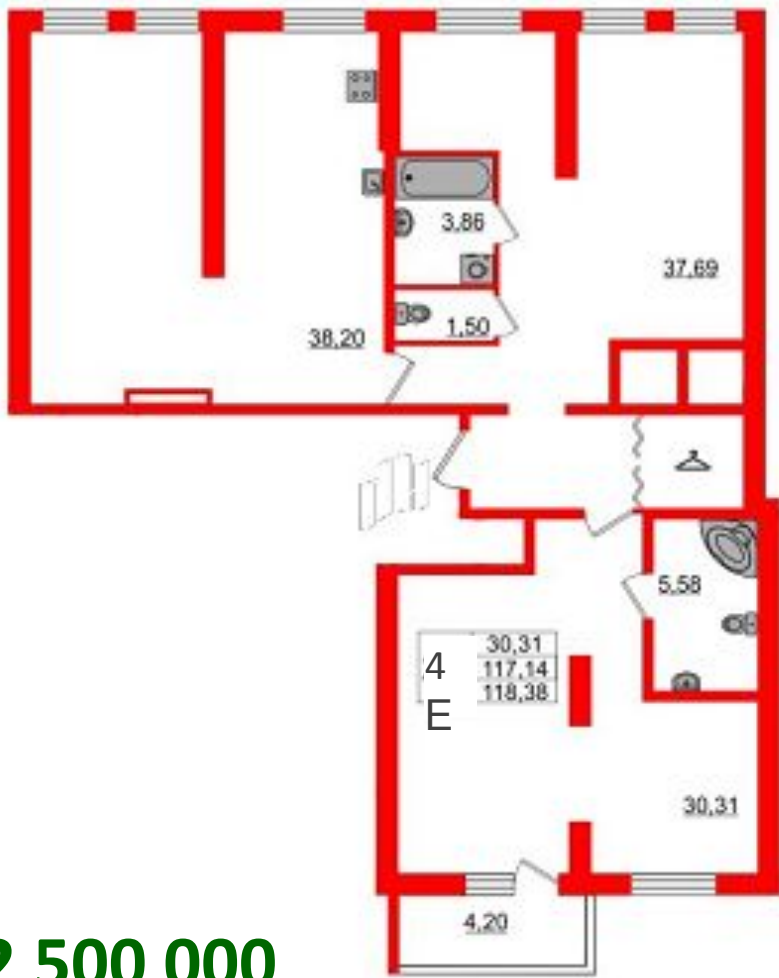

6 930 000

Роскошная 2 евро с зимним садом 20м2

У зимнего сада есть кровля и холодное остекление

Просторная кухня гостиная с двумя окнами

Всего 2 квартиры на этаже

8 920 000

Квартира-трансформер с зимним садом 40м2
У зимнего сада есть кровля и холодное остекление
Мастер спальня с личным санузлом 8 м2
Потрясающий вид на город – 24 этаж!
Покупаешь 58 м2 получаешь 109,5!

10 505 000

Идеальная 2 комнатная с зимним садом 18,5 м2
 У зимнего сада есть кровля и холодное остекление
 Просторная кухня гостиная с двумя окнами
 Всего 2 квартиры на этаже
 Двухсторонняя Восток-Запад – свет точно будет 😊

12 500 000

Уникальная 4Евро с потолками высотой **3,75** м

Бесконечное множество вариантов перепланировки – мечта дизайнера и неординарного клиента!

Мастер – спальни с просторными санузлами!

Всего 1 квартира на этаже – собственный этаж! Соседей нет!