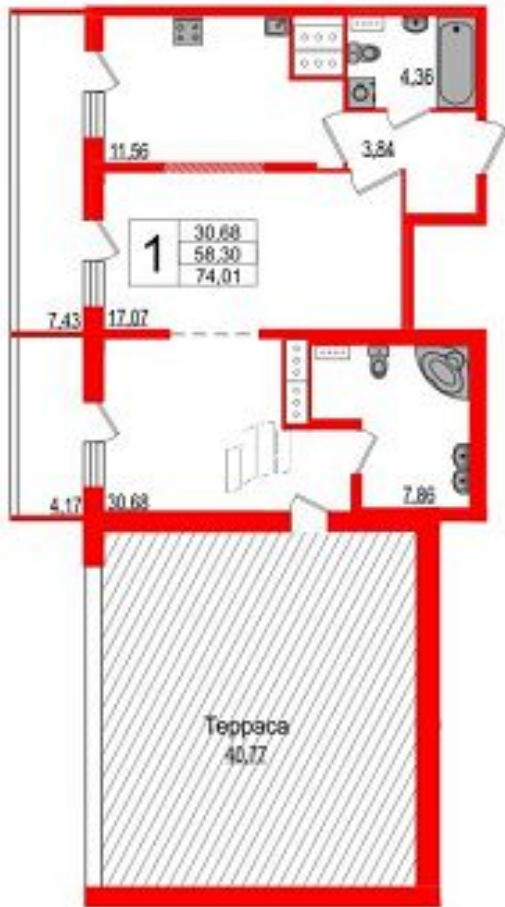

6 930 000

Роскошная 2 евро с зимним садом 20м2

У зимнего сада есть кровля и холодное остекление

Просторная кухня гостиная с двумя окнами

Всего 2 квартиры на этаже

8 920 000

Квартира-трансформер с зимним садом 40м2
У зимнего сада есть кровля и холодное остекление
Мастер спальня с личным санузлом 8 м2
Потрясающий вид на город – 24 этаж!
Покупаешь 58 м2 получаешь 109,5!

10 505 000

Идеальная 2 комнатная с зимним садом 18,5 м2
 У зимнего сада есть кровля и холодное остекление
 Просторная кухня гостиная с двумя окнами
 Всего 2 квартиры на этаже
 Двухсторонняя Восток-Запад – свет точно будет 😊

12 500 000

Уникальная 4Евро с потолками высотой **3,75** м

Бесконечное множество вариантов перепланировки – мечта дизайнера и неординарного клиента!

Мастер – спальни с просторными санузлами!

Всего 1 квартира на этаже – собственный этаж! Соседей нет!