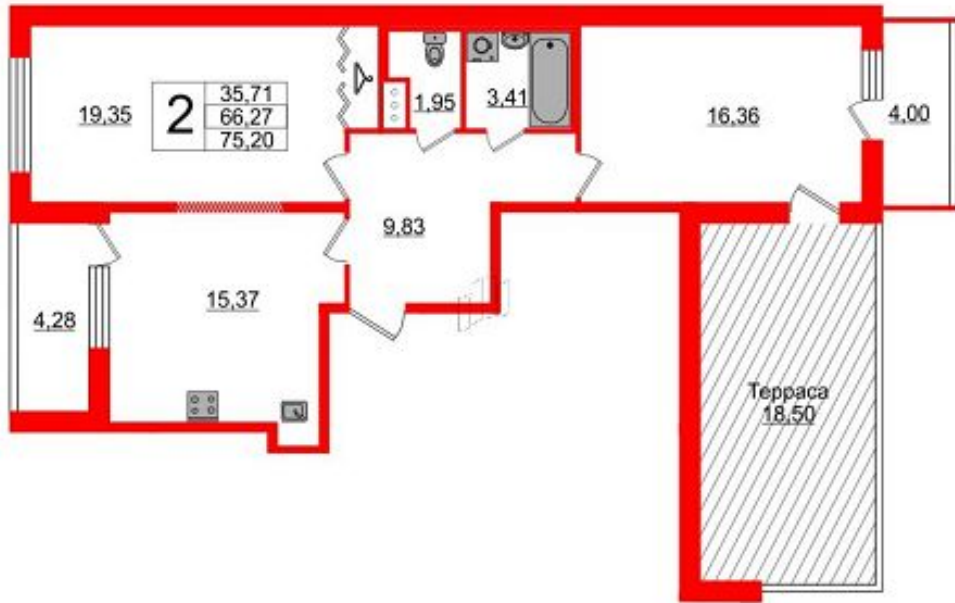

6 930 000

Роскошная 2 евро с зимним садом 20м2

У зимнего сада есть кровля и холодное остекление

Просторная кухня гостиная с двумя окнами

Всего 2 квартиры на этаже

8 920 000

Квартира-трансформер с зимним садом 40м2
У зимнего сада есть кровля и холодное остекление
Мастер спальня с личным санузлом 8 м2
Потрясающий вид на город – 24 этаж!
Покупаешь 58 м2 получаешь 109,5!

10 505 000

Идеальная 2 комнатная с зимним садом 18,5 м2
 У зимнего сада есть кровля и холодное остекление
 Просторная кухня гостиная с двумя окнами
 Всего 2 квартиры на этаже
 Двухсторонняя Восток-Запад – свет точно будет 😊

12 500 000

Уникальная 4Евро с потолками высотой **3,75** м

Бесконечное множество вариантов перепланировки – мечта дизайнера и неординарного клиента!

Мастер – спальни с просторными санузлами!

Всего 1 квартира на этаже – собственный этаж! Соседей нет!

15 300 000

Фешенебельная 5 евро с зимним садом 51 м2

Двухуровневая!

У зимнего сада есть кровля и холодное остекление

Настоящий пентхаус – 1 квартира на верхнем этаже!