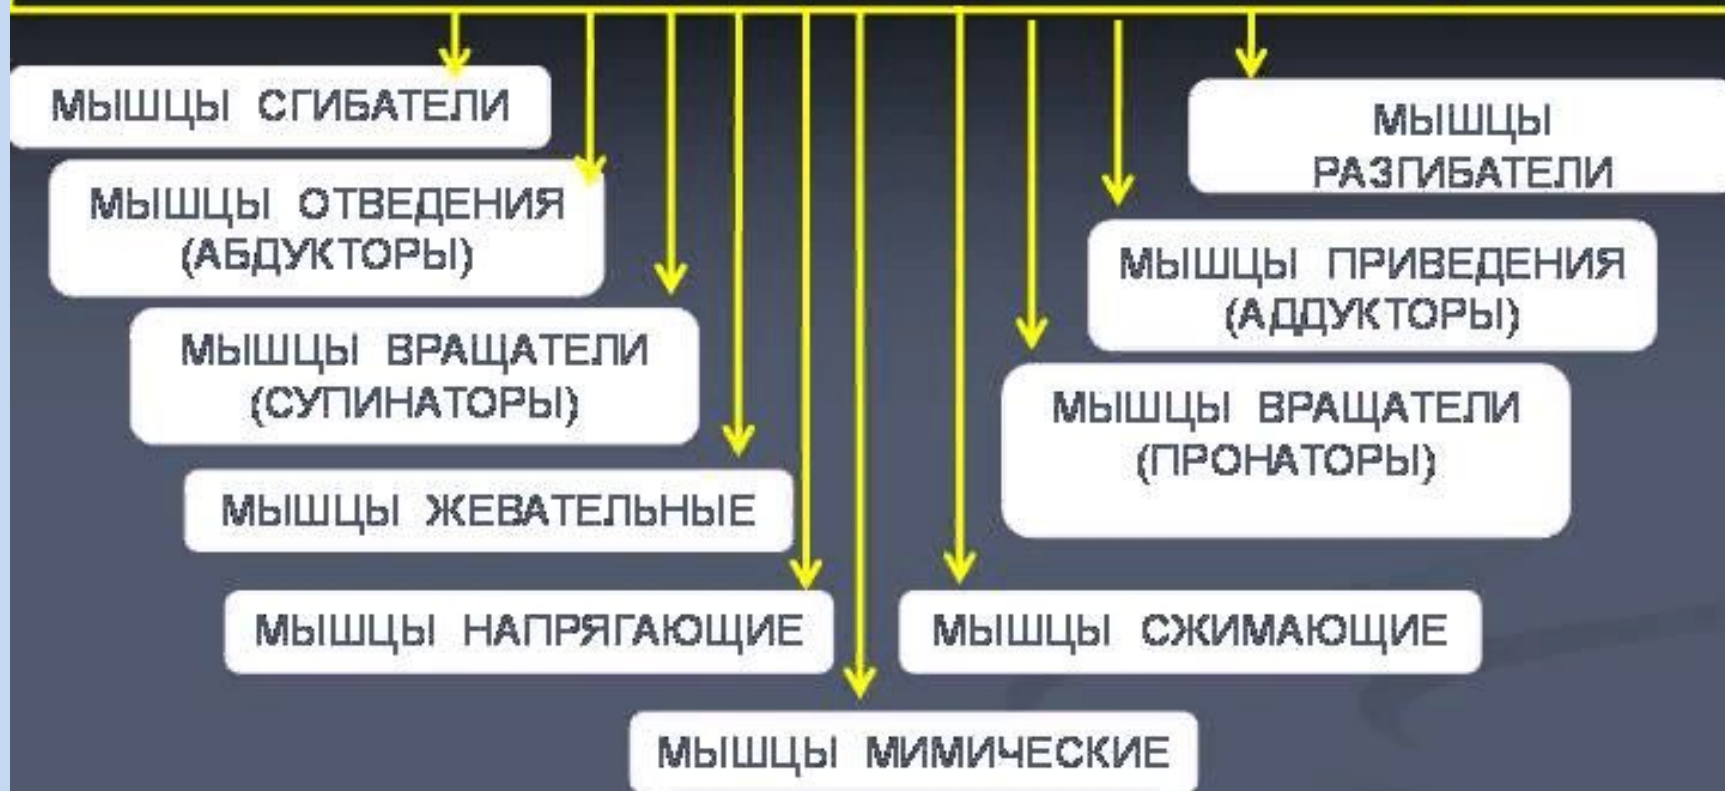

КЛАССИФИКАЦИЯ МЫШЦ ПО ИХ ФУНКЦИЯМ