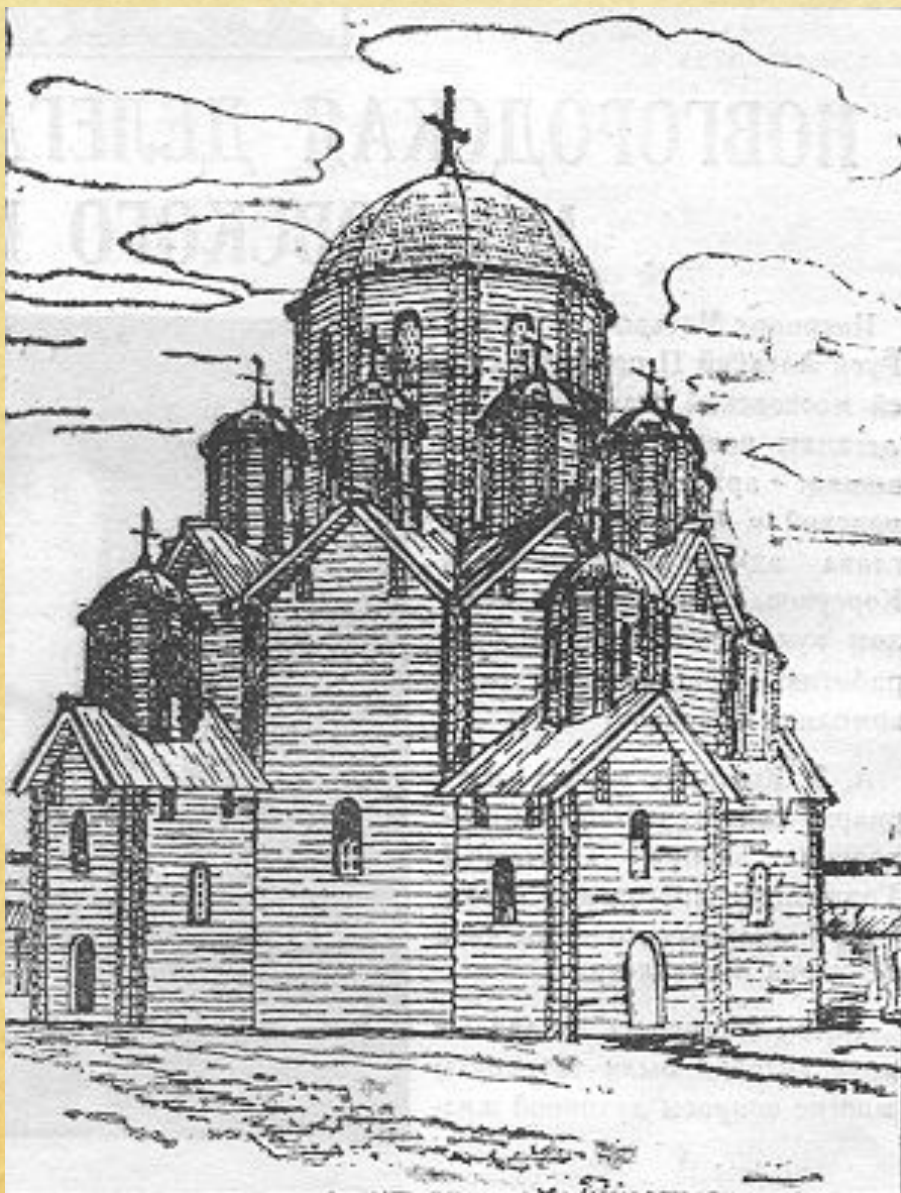

История создания Софийского Собора в Новгороде

Деревянный Софийский
Собор

Изображение Спасителя

Мозаичная
отделка алтаря

Камень, найденный в раскопках

Южный фасад

Продольный разрез

Новгород. Собор Софии. 1045—1052 гг.