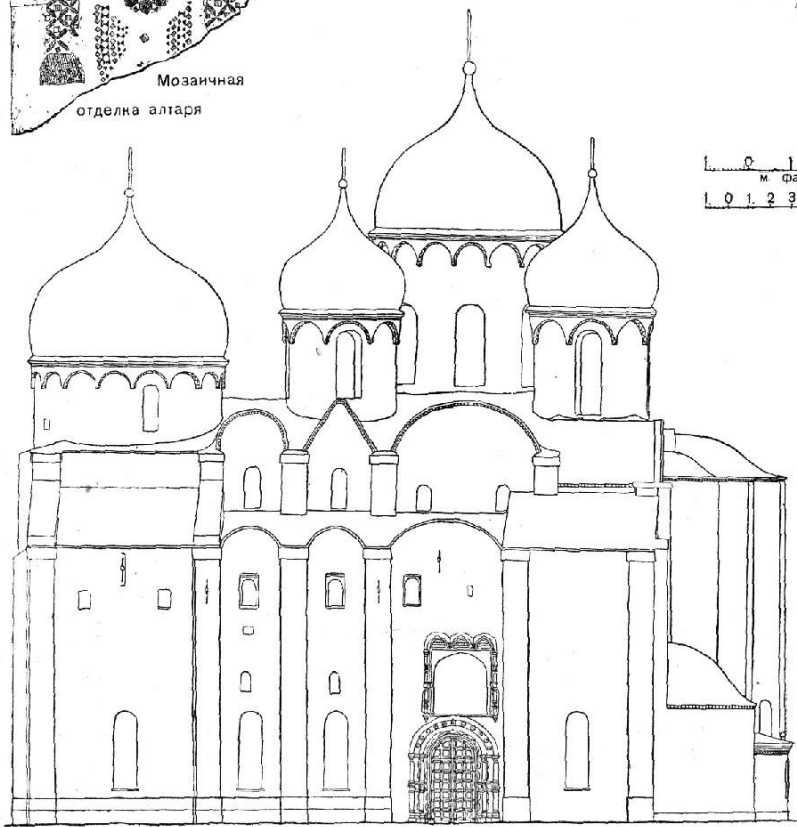

История создания Софийского Собора в Новгороде

Деревянный Софийский
Собор

Изображение Спасителя

Мозаичная
отделка алтаря

Камень, найденный в раскопках

Южный фасад

Продольный разрез

Новгород. Собор Софии. 1045—1052 гг.