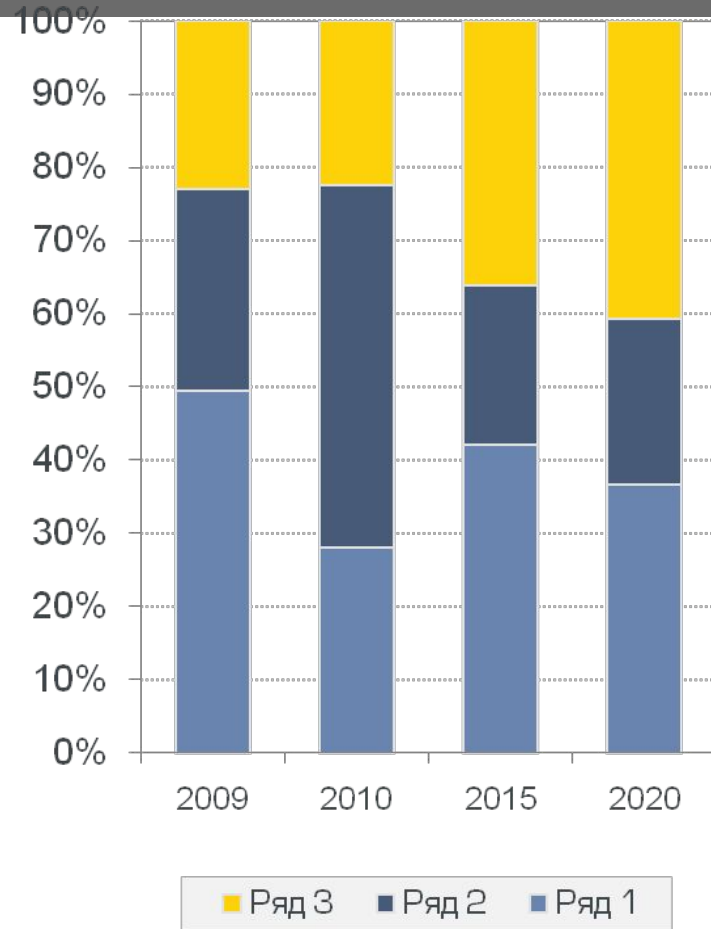

RGB
250
157
16

RGB
249
189
39

RGB
194
9
55

RGB
61
70
74

RGB
107
107
107

RGB
178
178
178

RGB
186
186
186

RGB
226
226
226

RGB
71
91
121

RGB
105
133
175

RGB
149
160
178

Пример круговой диаграммы

■ Кв. 1 ■ Кв. 2 ■ Кв. 3 ■ Кв. 4

Пример радиальной диаграммы и текста

Пример диаграммы

Пример круговой диаграммы

Кв. 1 Кв. 2 Кв. 3 Кв. 4

Примечание: под диаграммой ставится желтая линия, при наличии примечания дата убирается

Пример радиальной диаграммы и текста

Пример диаграммы

Пример круговой диаграммы

Пример радиальной диаграммы и текста