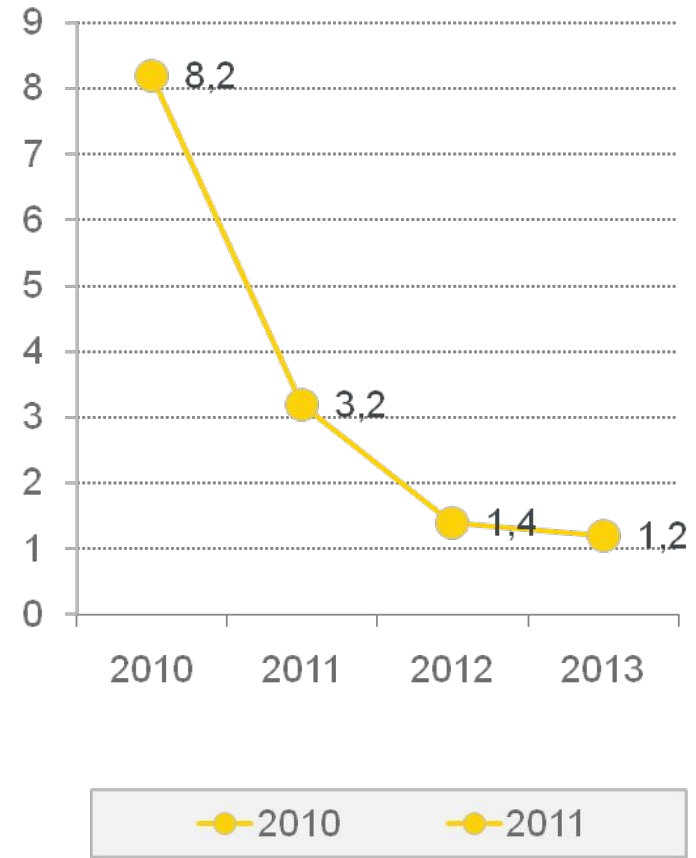

■ Кв. 1 ■ Кв. 2 ■ Кв. 3 ■ Кв. 4

Примечание: под диаграммой ставится желтая линия, при наличии примечания дата убирается

Пример радиальной диаграммы и текста

Пример диаграммы

Пример круговой диаграммы

Пример радиальной диаграммы и текста

Текст слайда

Пример заголовка

Пример диаграммы

Примечание: в диаграммах текст Eugene, цифровые данные Arial

Пример заполнения таблицы

Данные	2010	2015	2020
Наименование	-	-	-
данные	-	-	-
	-	-	-
	-	-	-
	-	-	-
	-	-	-
	-	-	-
	-	-	-
	-	-	-