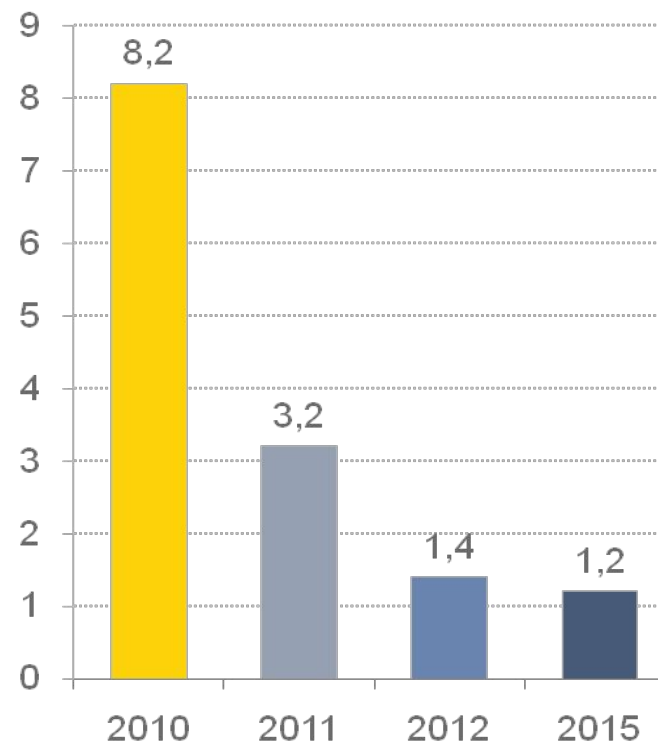

Кв. 1 Кв. 2 Кв. 3 Кв. 4

Примечание: под диаграммой ставится желтая линия, при наличии примечания дата убирается

Пример радиальной диаграммы и текста

Пример диаграммы

Пример круговой диаграммы

Пример радиальной диаграммы и текста

Текст слайда

Пример заголовка

Пример диаграммы

Примечание: в диаграммах текст Eugene, цифровые данные Arial

Пример заполнения таблицы

Данные	2010	2015	2020
Наименование	-	-	-
данные	-	-	-
	-	-	-
	-	-	-
	-	-	-
	-	-	-
	-	-	-
	-	-	-
	-	-	-