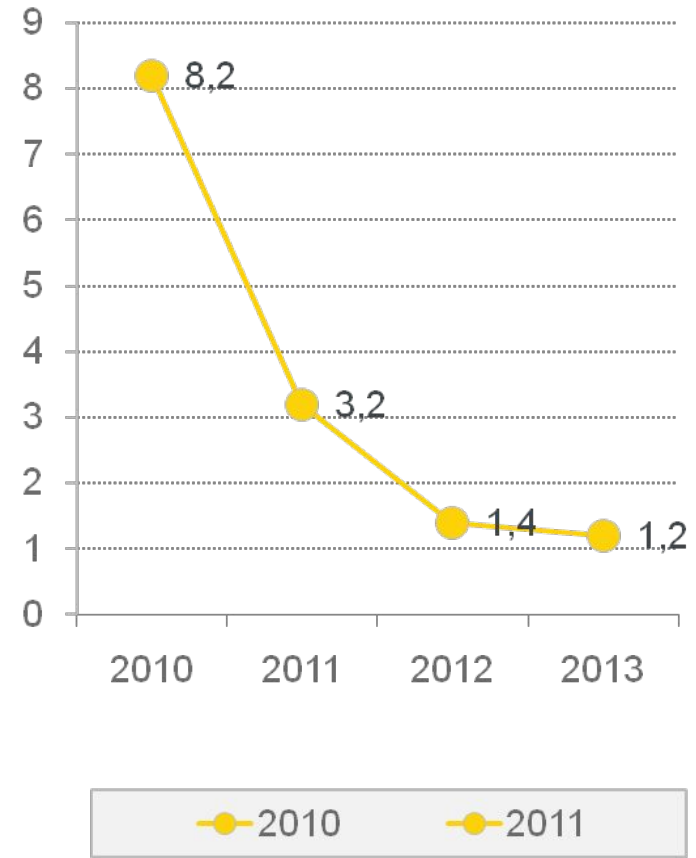

Кв. 1 Кв. 2 Кв. 3 Кв. 4

Примечание: под диаграммой ставится желтая линия, при наличии примечания дата убирается

Пример радиальной диаграммы и текста

Пример диаграммы

Пример круговой диаграммы

Пример радиальной диаграммы и текста

Текст слайда

Пример заголовка

Пример диаграммы

Примечание: в диаграммах текст Eugene, цифровые данные Arial

Пример заполнения таблицы

Данные	2010	2015	2020
Наименование	-	-	-
данные	-	-	-
	-	-	-
	-	-	-
	-	-	-
	-	-	-
	-	-	-
	-	-	-
	-	-	-