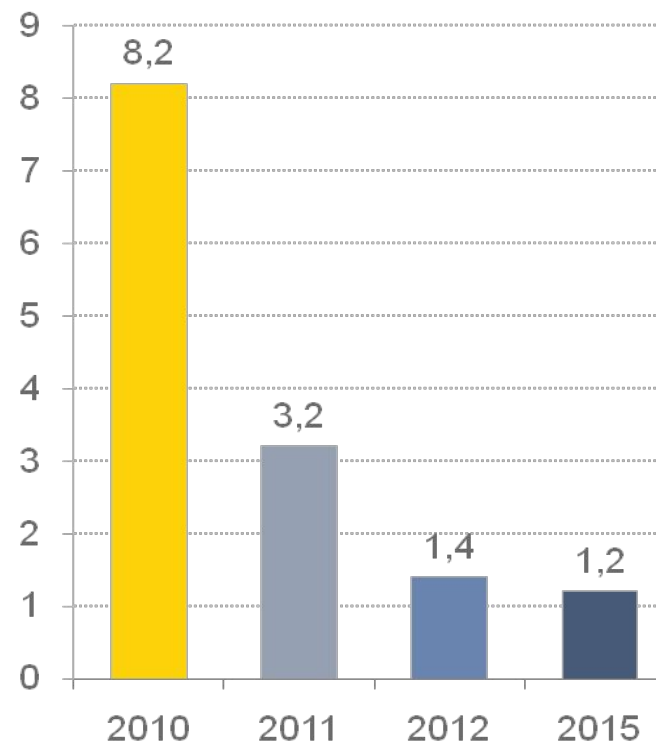

■ Кв. 1 ■ Кв. 2 ■ Кв. 3 ■ Кв. 4

Примечание: под диаграммой ставится желтая линия, при наличии примечания дата убирается

Пример радиальной диаграммы и текста

Пример диаграммы

Пример круговой диаграммы

Пример радиальной диаграммы и текста

Текст слайда

Пример заголовка

Пример диаграммы

Примечание: в диаграммах текст Eugene, цифровые данные Arial

Пример заполнения таблицы

Данные	2010	2015	2020
Наименование	-	-	-
данные	-	-	-
	-	-	-
	-	-	-
	-	-	-
	-	-	-
	-	-	-
	-	-	-
	-	-	-