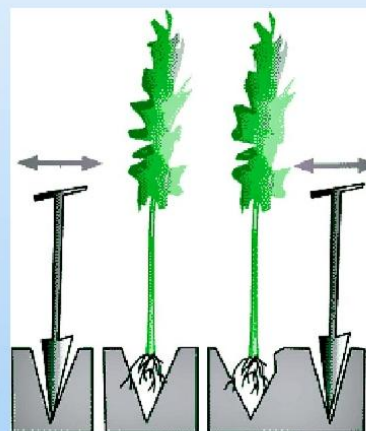

*** Посадка лесных культур**

*** Посадочный Сосны в теплице**

Меч Колесова

- предназначен для ручной посадки лесных культур.
- изобретён в 1883 году директором Харьковского земледельческого училища А. А. Колесовым

*** Орудие посадки
лесных культур**

* Посадка Ели

* Технология посадки под меч Колесова

*** Так выглядят
посаженные леса в
дальнейшем**

*** Спасибо за
внимание!**