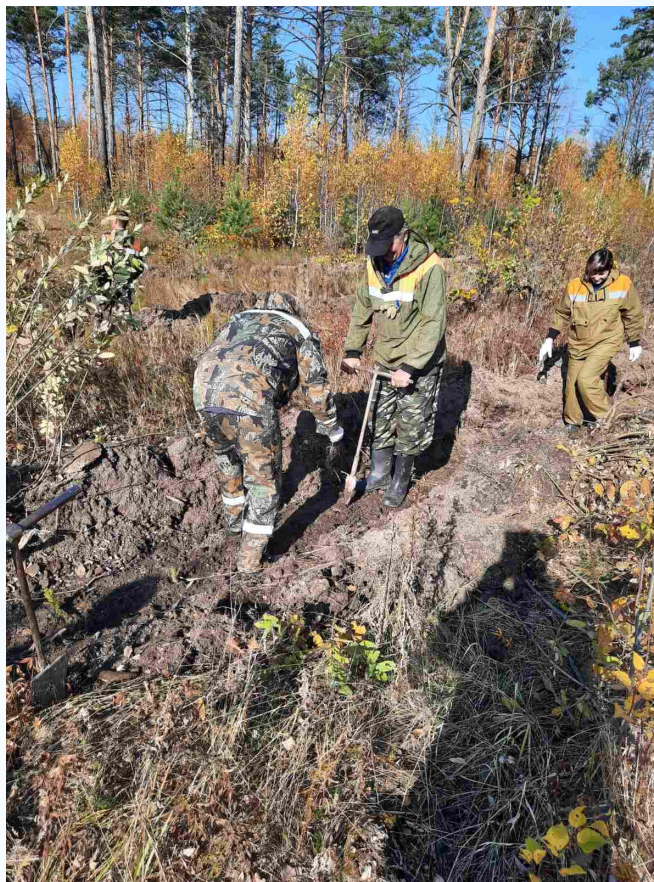

*** Посадка лесных культур**

*** Посадочный Сосны в теплице**

Меч Колесова

- предназначен для ручной посадки лесных культур.
- изобретён в 1883 году директором Харьковского земледельческого училища А. А. Колесовым

* Орудие посадки
лесных культур

* Посадка Ели

***Технология посадки
под меч Колесова**

*** Так выглядят
посаженные леса в
дальнейшем**

 **Спасибо за
внимание!**