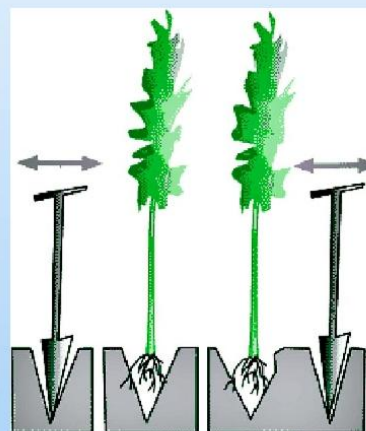

*** Посадка лесных культур**

*** Посадочный Сосны в теплице**

Меч Колесова

- предназначен для ручной посадки лесных культур.
- изобретён в 1883 году директором Харьковского земледельческого училища А. А. Колесовым

*** Орудие посадки
лесных культур**

* Посадка Ели

***Технология посадки
под меч Колесова**

*** Так выглядят
посаженные леса в
дальнейшем**

*** Спасибо за
внимание!**