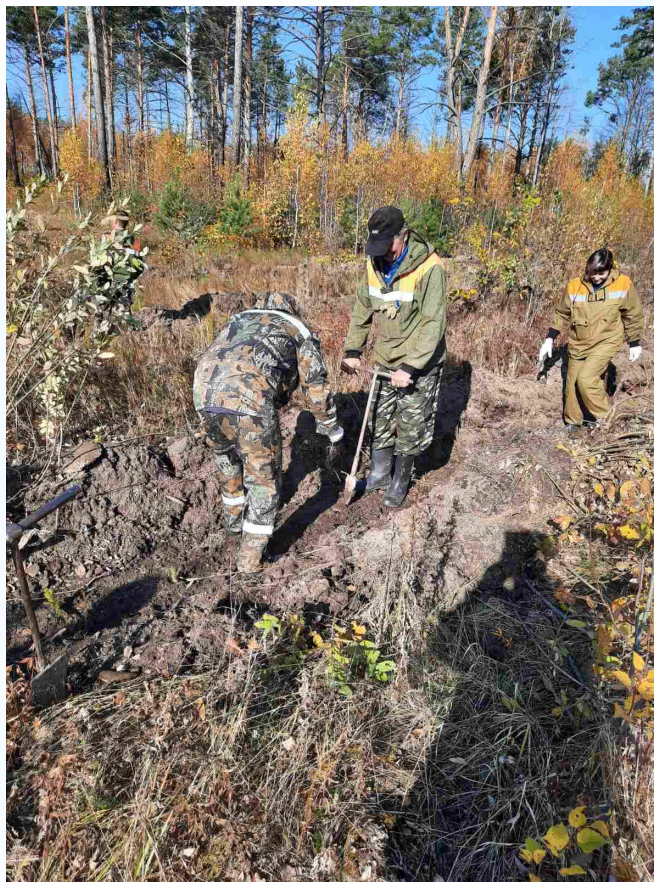

*** Посадка лесных культур**

*** Посадочный Сосны в теплице**

Меч Колесова

- предназначен для ручной посадки лесных культур.
- изобретён в 1883 году директором Харьковского земледельческого училища А. А. Колесовым

*** Орудие посадки
лесных культур**

* Посадка Ели

* Технология посадки под меч Колесова

*** Так выглядят
посаженные леса в
дальнейшем**

*** Спасибо за
внимание!**