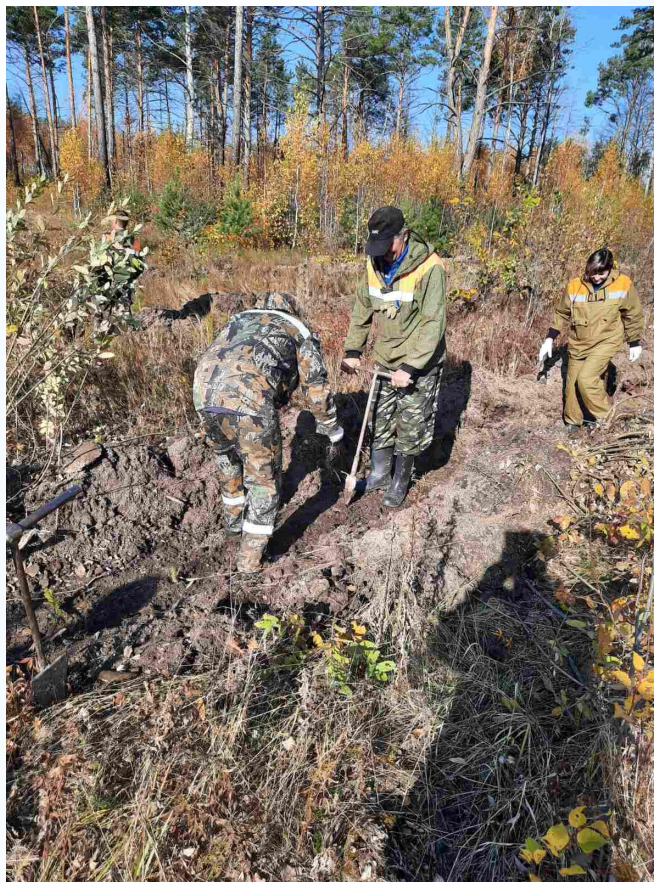

*** Посадка лесных культур**

*** Посадочный Сосны в теплице**

Меч Колесова

- предназначен для ручной посадки лесных культур.
- изобретён в 1883 году директором Харьковского земледельческого училища А. А. Колесовым

*** Орудие посадки
лесных культур**

* Посадка Ели

***Технология посадки
под меч Колесова**

*** Так выглядят
посаженные леса в
дальнейшем**

*** Спасибо за
внимание!**