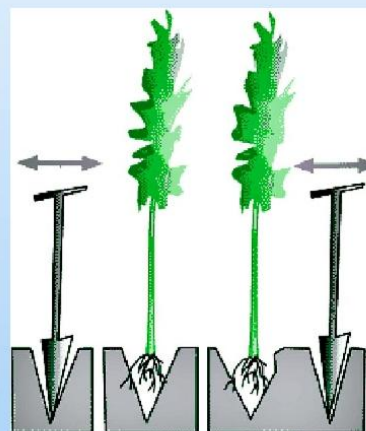

*** Посадка лесных культур**

*** Посадочный Сосны в теплице**

Меч Колесова

- предназначен для ручной посадки лесных культур.
- изобретён в 1883 году директором Харьковского земледельческого училища А. А. Колесовым

* Орудие посадки
лесных культур

* Посадка Ели

***Технология посадки
под меч Колесова**

*** Так выглядят
посаженные леса в
дальнейшем**

 **Спасибо за
внимание!**