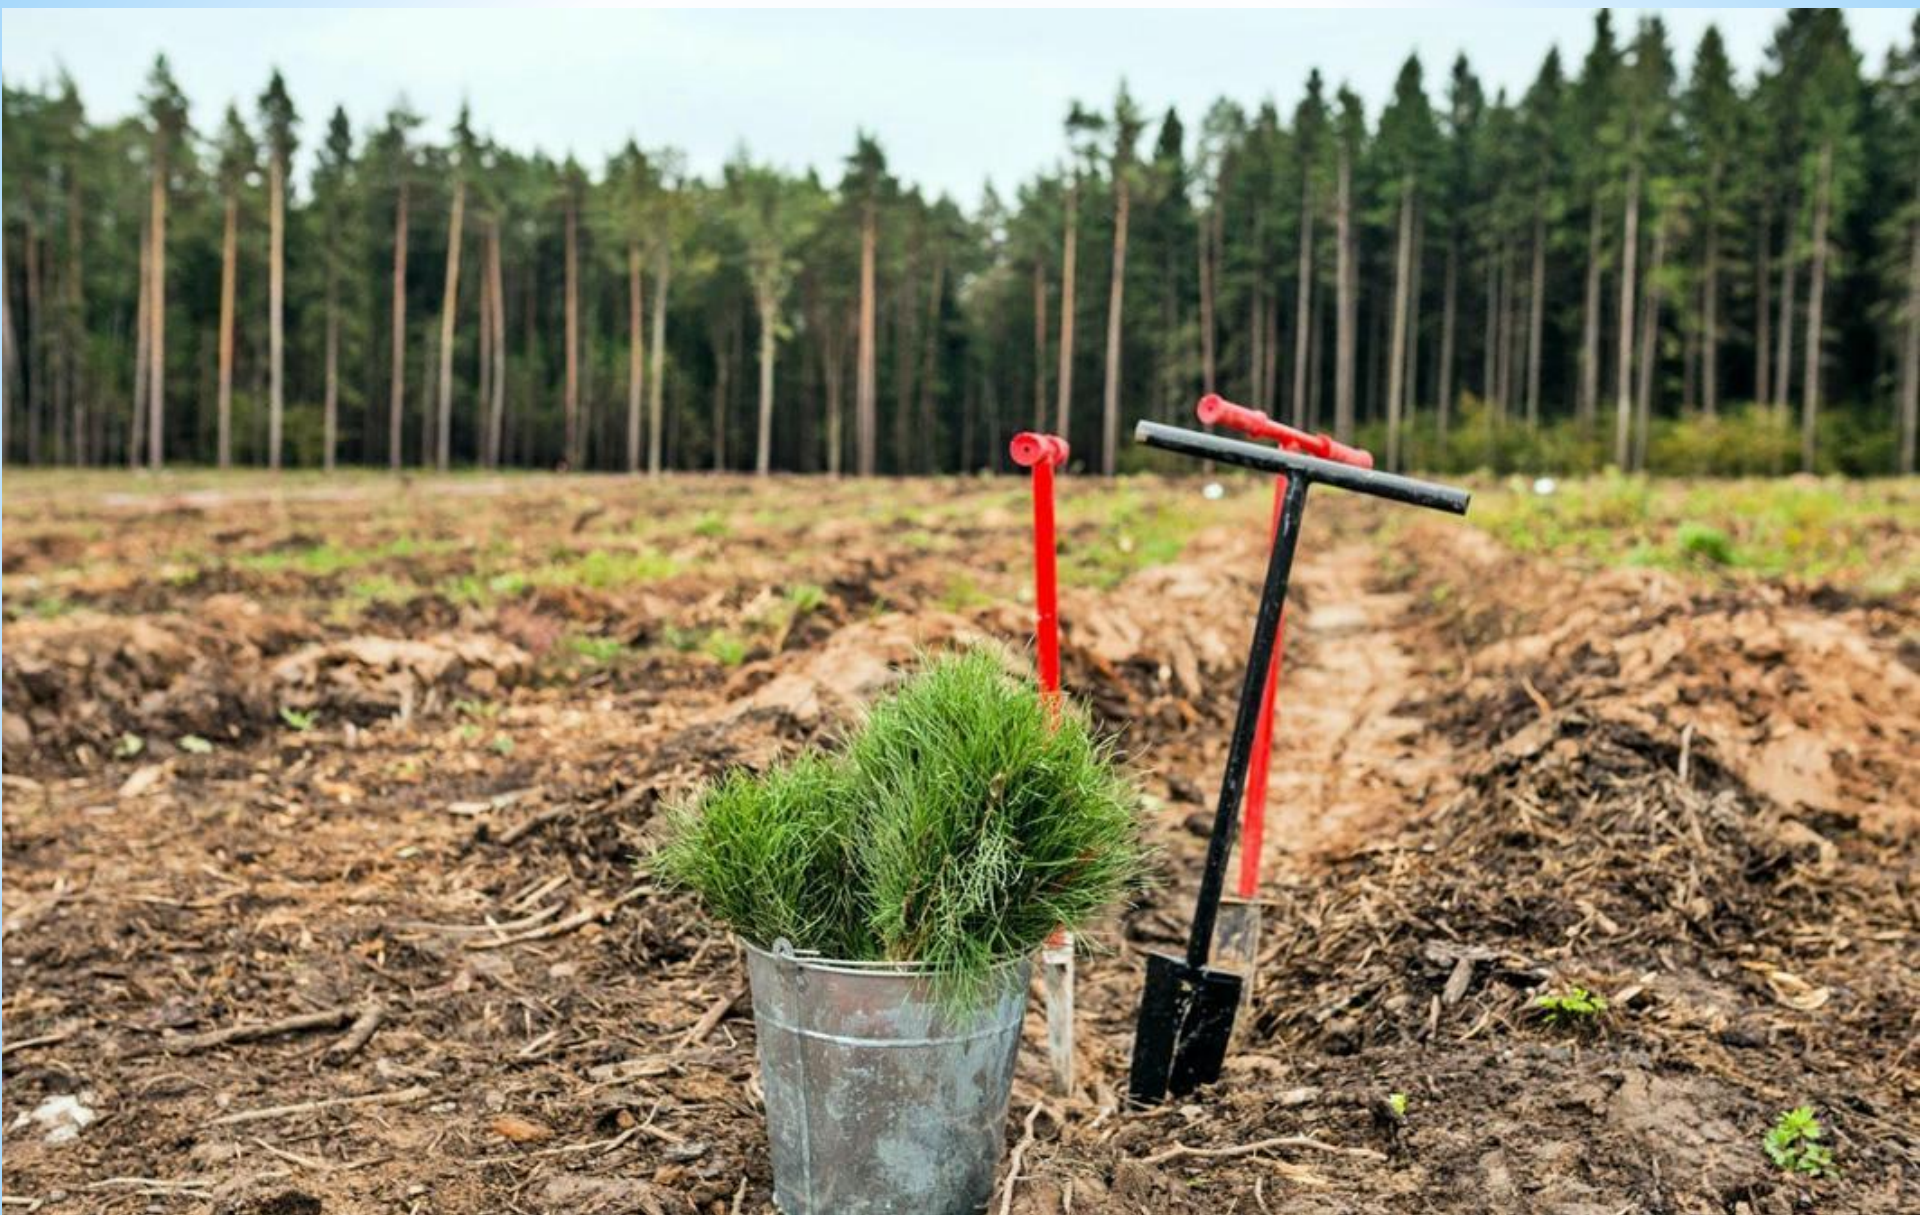

*** Посадка лесных культур**

*** Посадочный Сосны в теплице**

Меч Колесова

- предназначен для ручной посадки лесных культур.
- изобретён в 1883 году директором Харьковского земледельческого училища А. А. Колесовым

* Орудие посадки
лесных культур

* Посадка Ели

***Технология посадки
под меч Колесова**

*** Так выглядят
посаженные леса в
дальнейшем**

 **Спасибо за
внимание!**