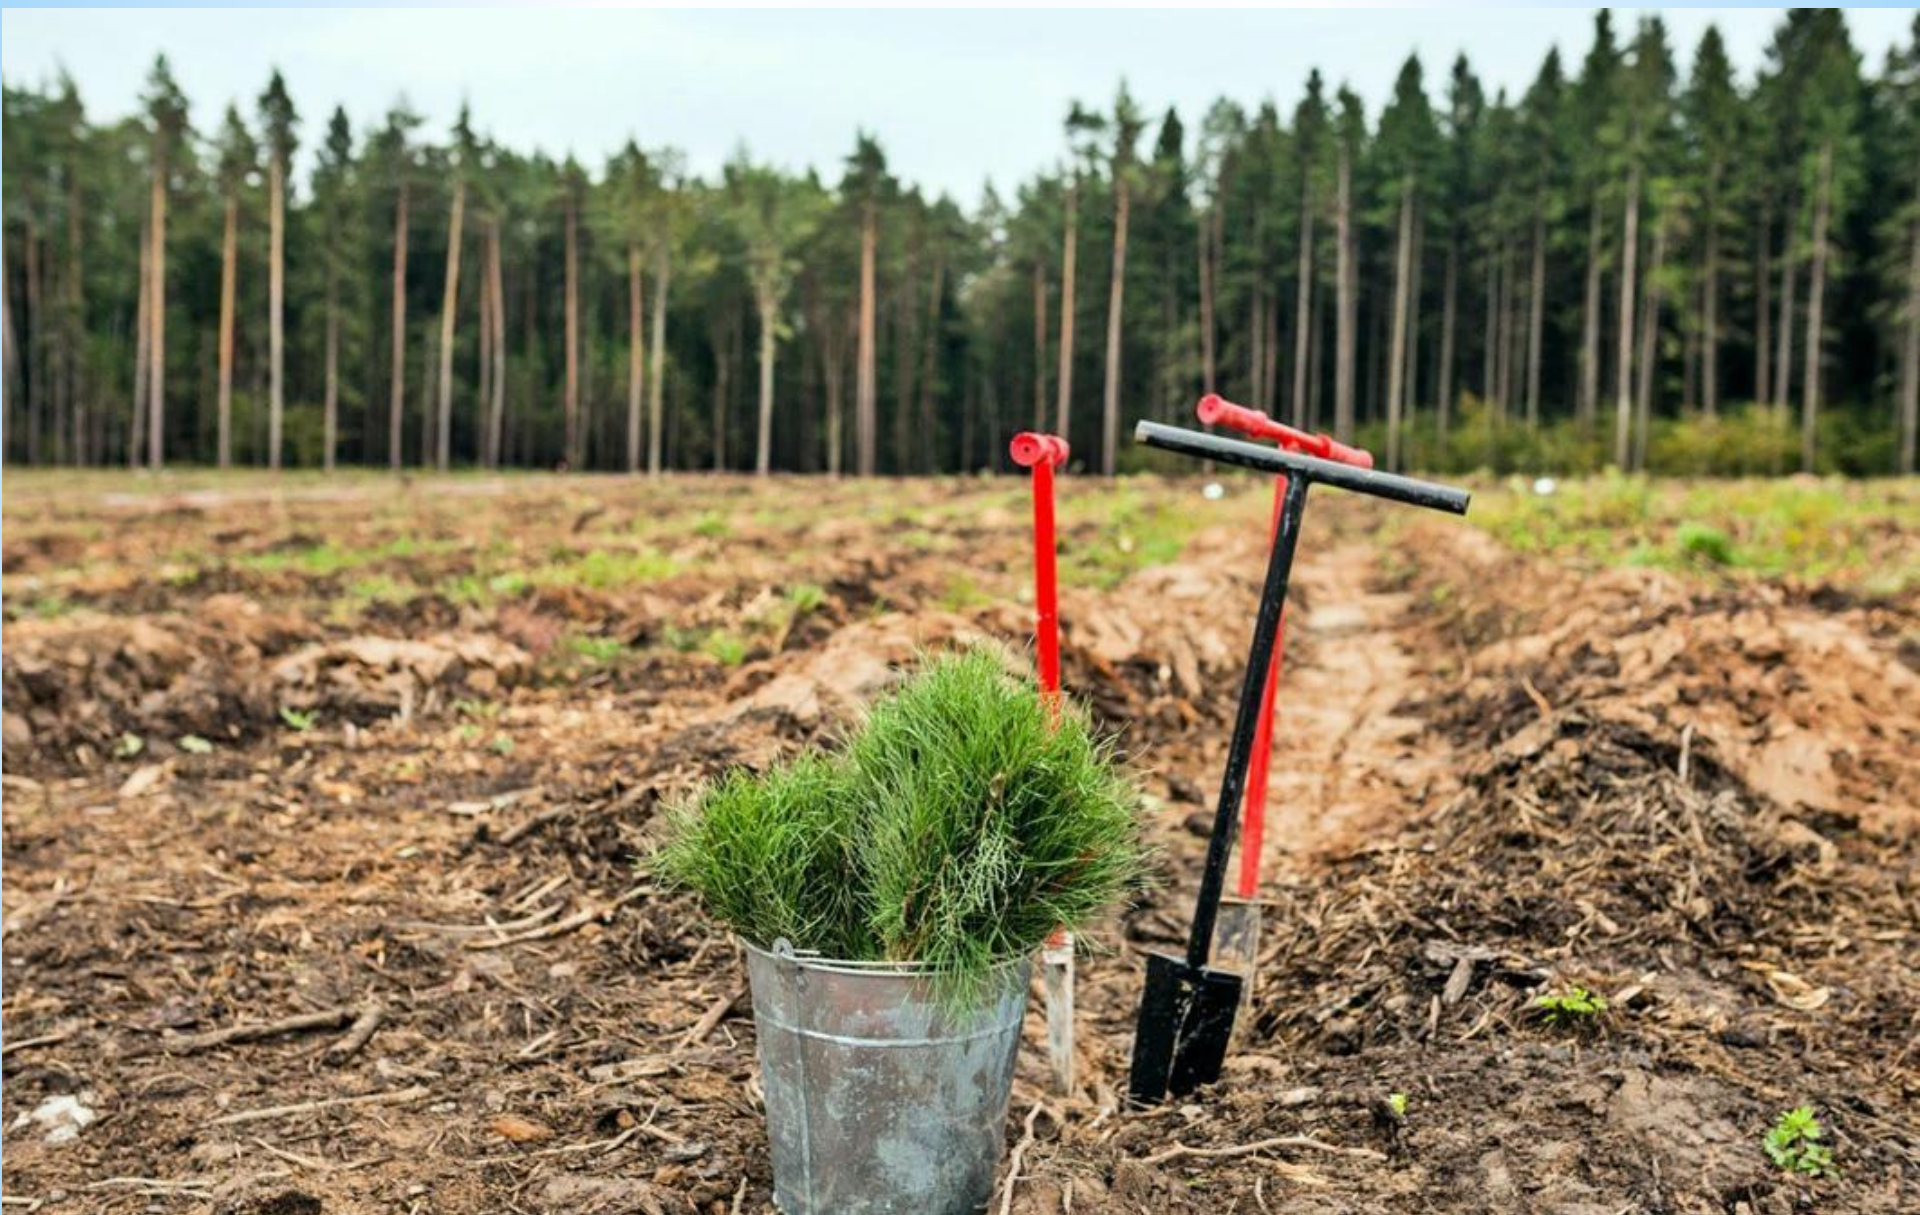

*** Посадка лесных культур**

*** Посадочный Сосны в теплице**

Меч Колесова

- предназначен для ручной посадки лесных культур.
- изобретён в 1883 году директором Харьковского земледельческого училища А. А. Колесовым

*** Орудие посадки
лесных культур**

* Посадка Ели

***Технология посадки
под меч Колесова**

*** Так выглядят
посаженные леса в
дальнейшем**

*** Спасибо за
внимание!**