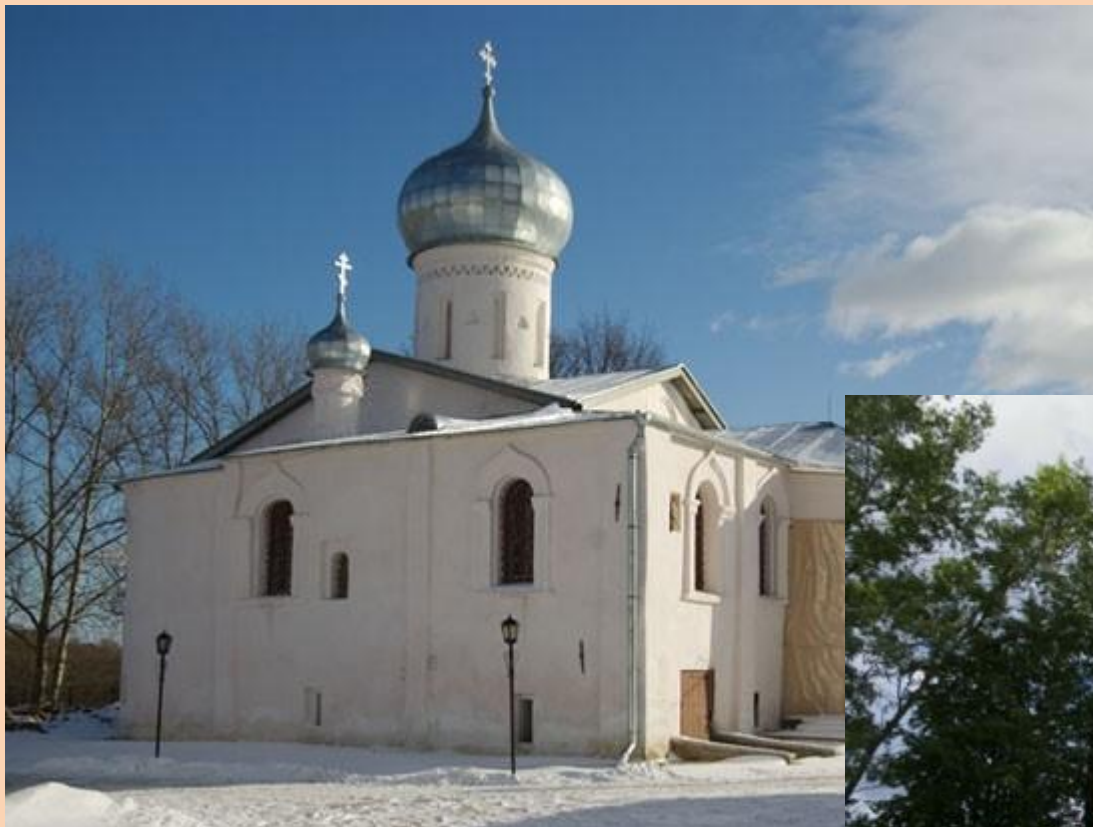

Искусство Великого Новгорода

Ботова Ольга Николаевна, учитель ИЗО, МХК и
черчения

I категории МКОУ «СОШ №11»

Миасский городской округ Челябинской области

2015 год

**Церковь Федора Стратила на Ручью.
XIV век.**

**Церковь Спаса Преображения
на Ильине улице. XIV век**

**Церковь Николая Белого. XIV
век.**

**Церковь Петра и Павла на Славне. XIV
век.**

**Фреска «Троица»
ц. Спаса Преображения на Ильине
улице.
Автор – Фефан Грек.**

Фреска «Спас-Вседержитель»
ц. Спаса Преображения
на Ильине улице (XIV в).
Автор - Феофан Грек.

Алипий
Столпник

Макарий
Египетский