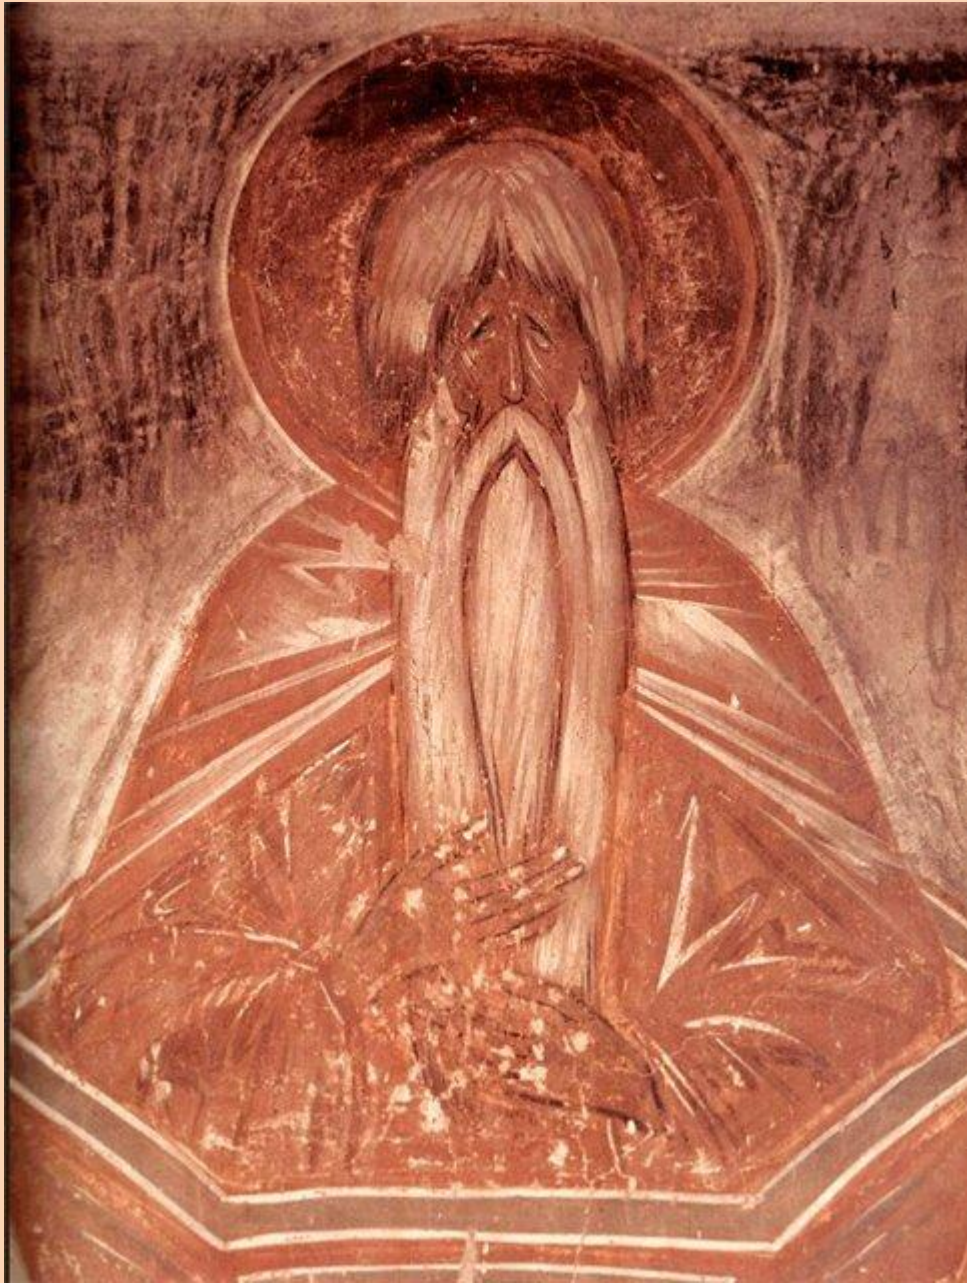

Макарий
Египетский