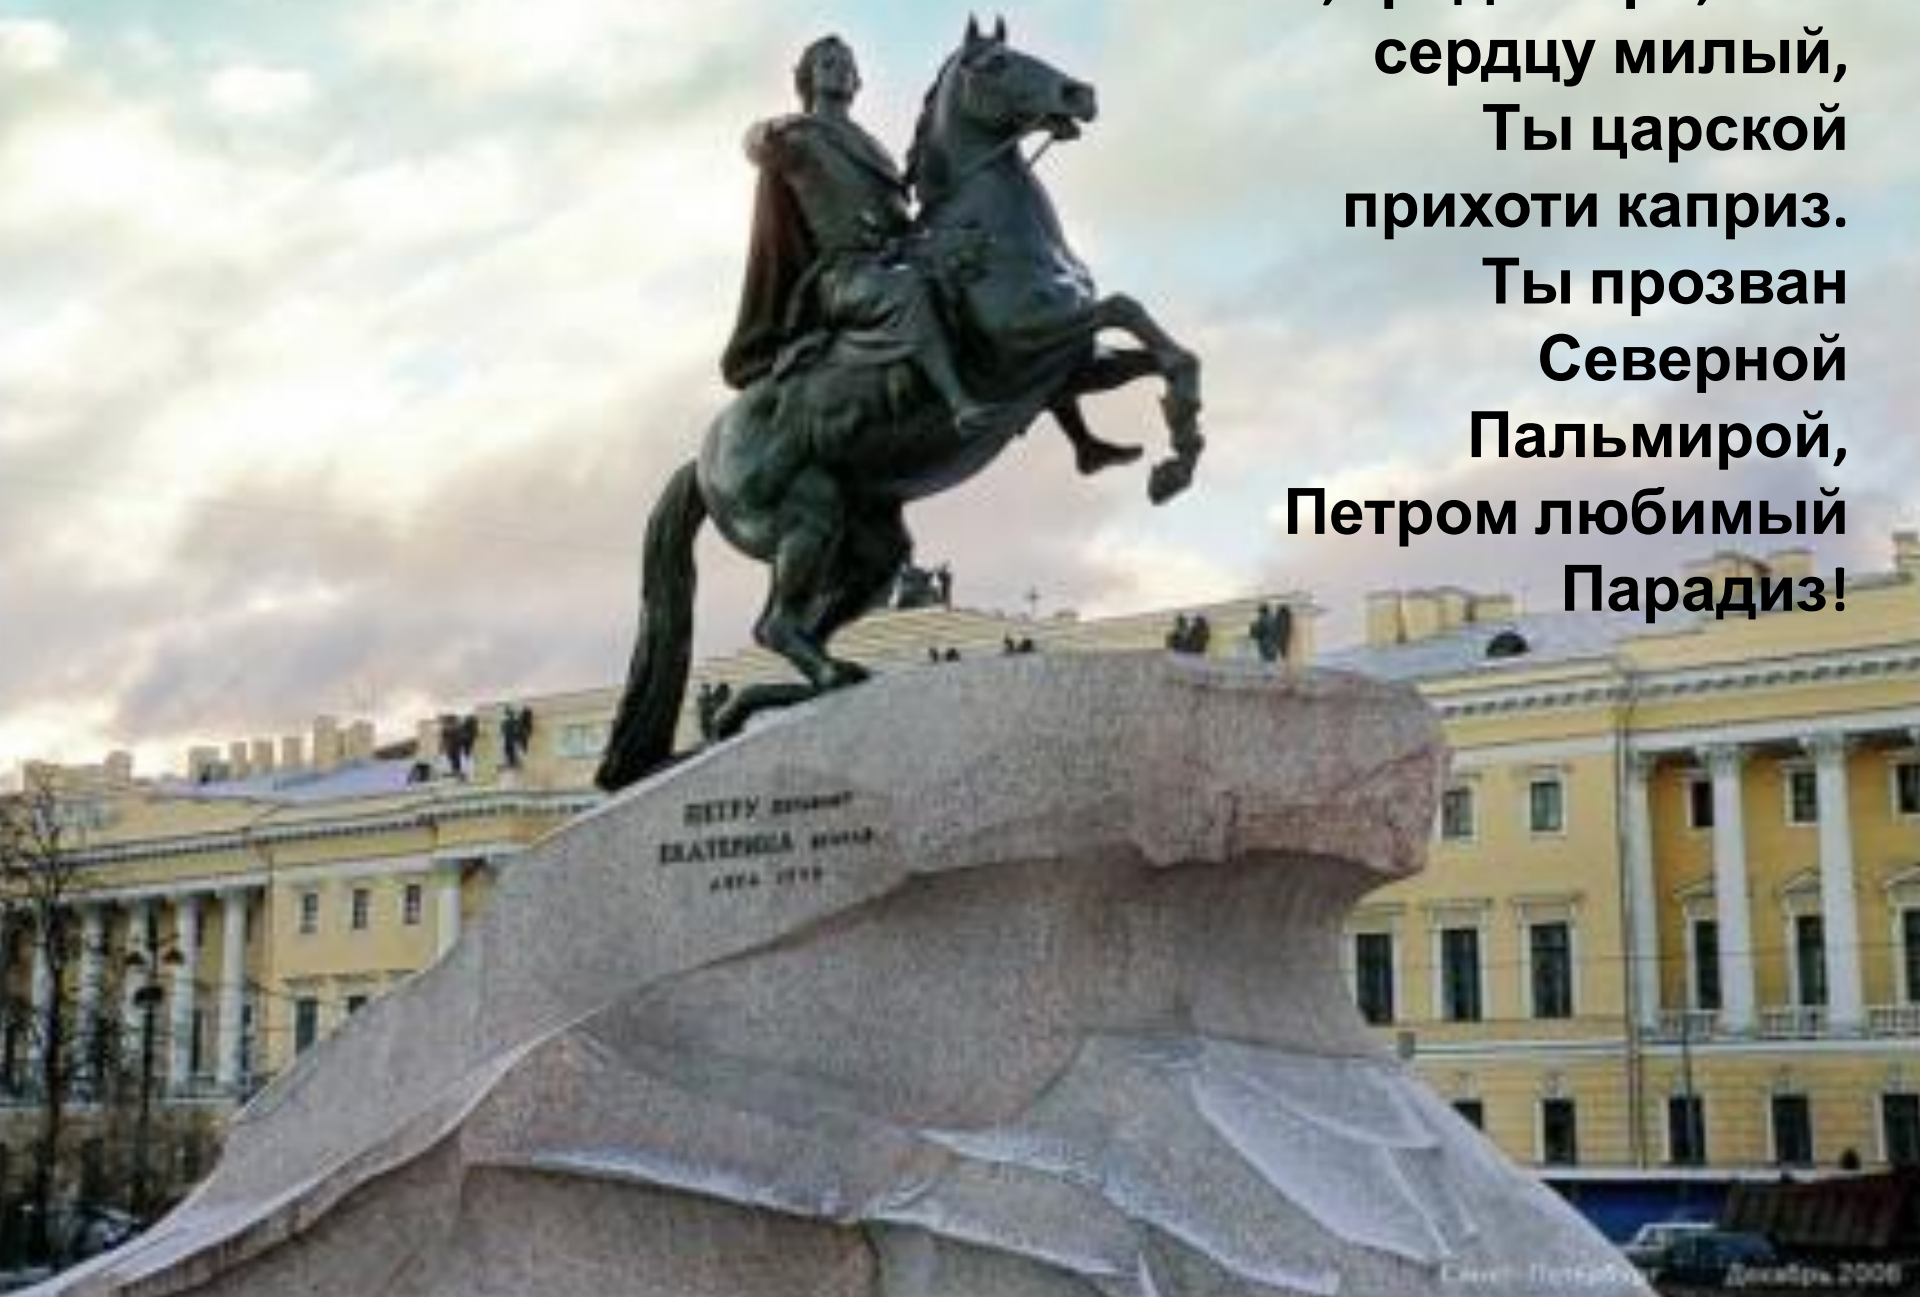

**О, град Петра, мне
сердцу милый,
Ты царской
прихоти каприз.
Ты прозван
Северной
Пальмирой,
Петром любимый
Парадиз!**