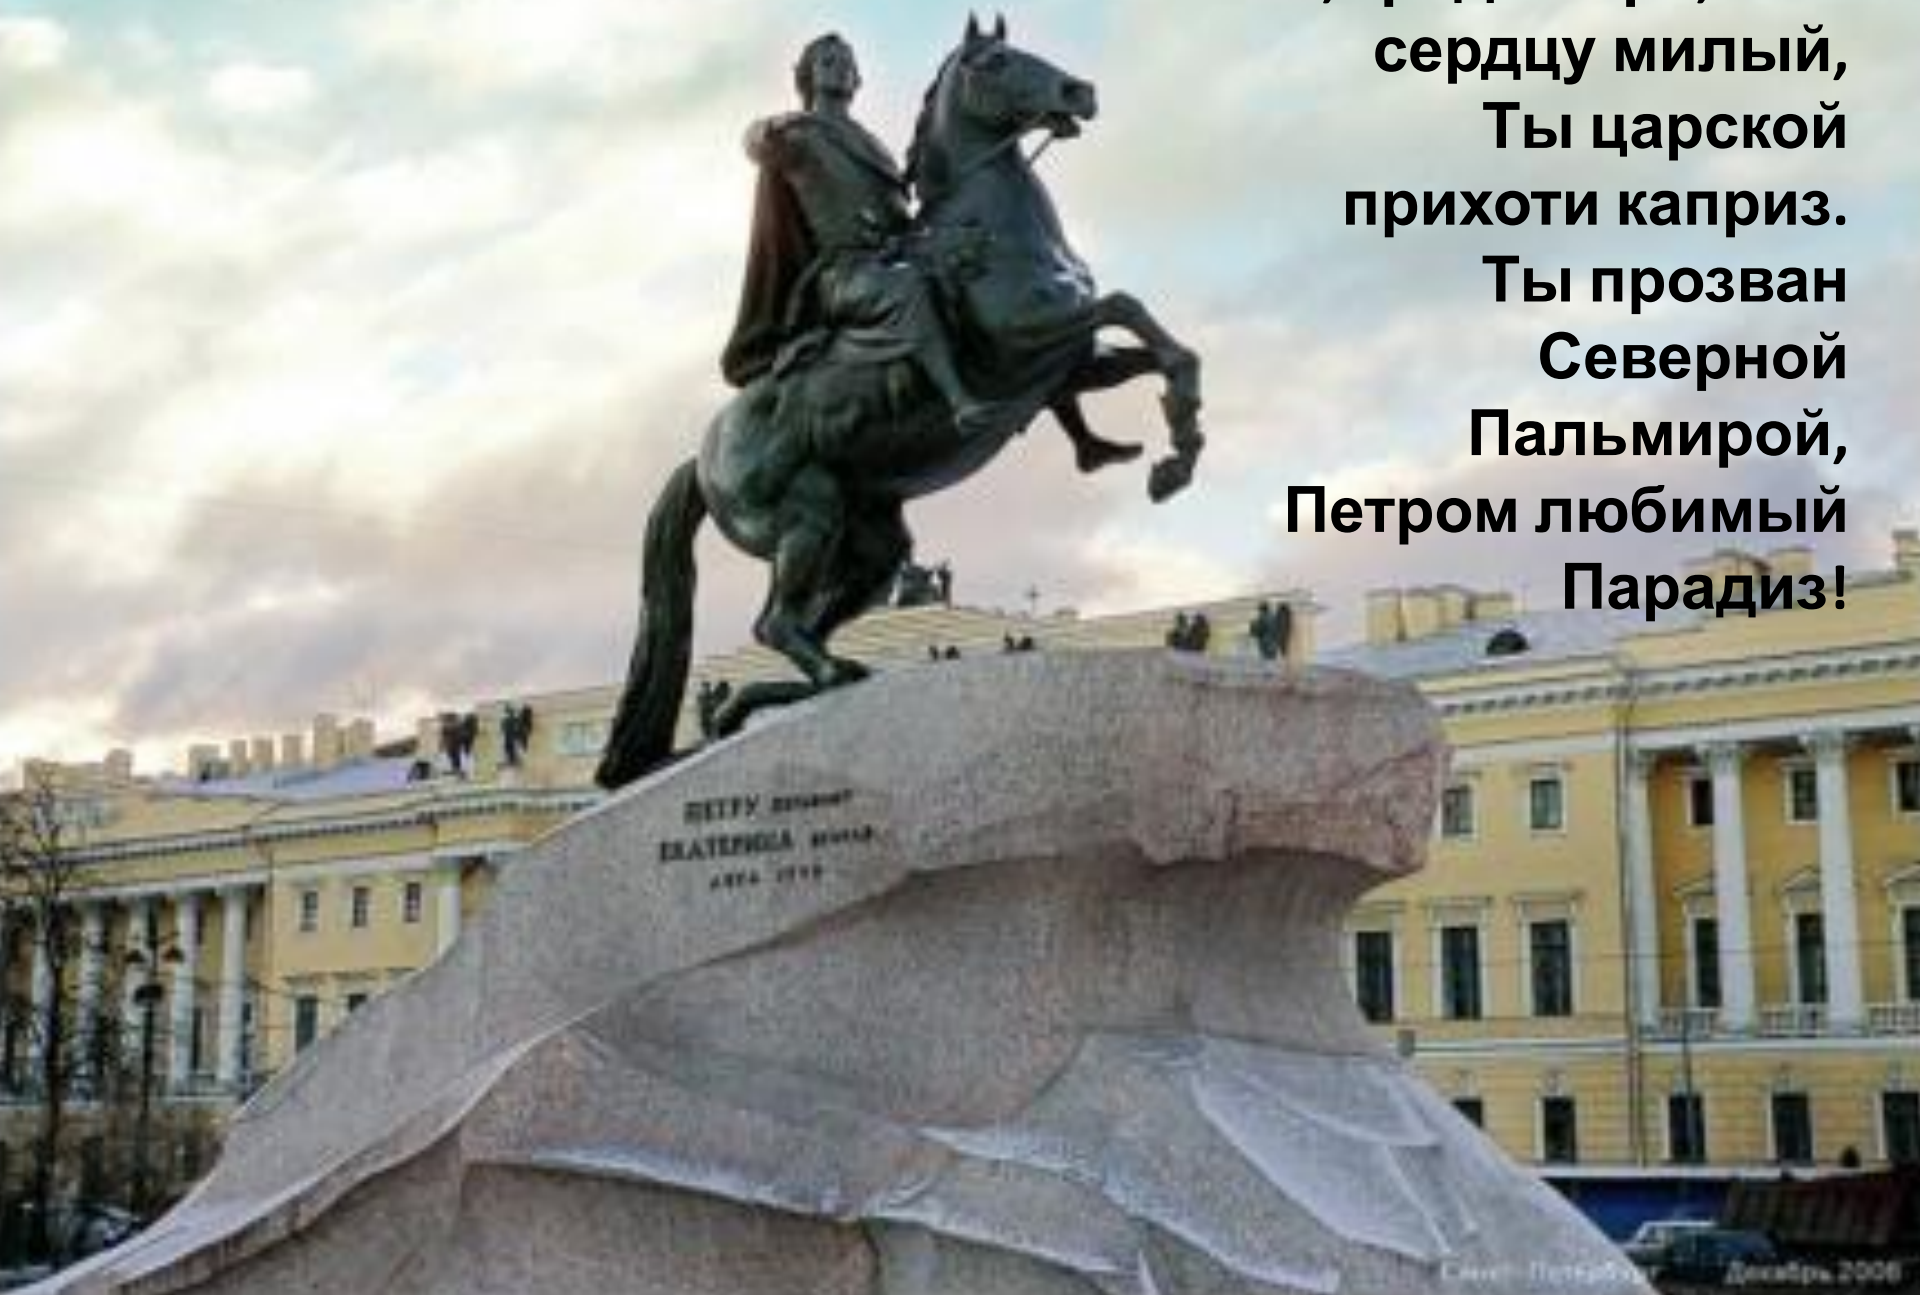

**О, град Петра, мне
сердцу милый,
Ты царской
прихоти каприз.
Ты прозван
Северной
Пальмирой,
Петром любимый
Парадиз!**