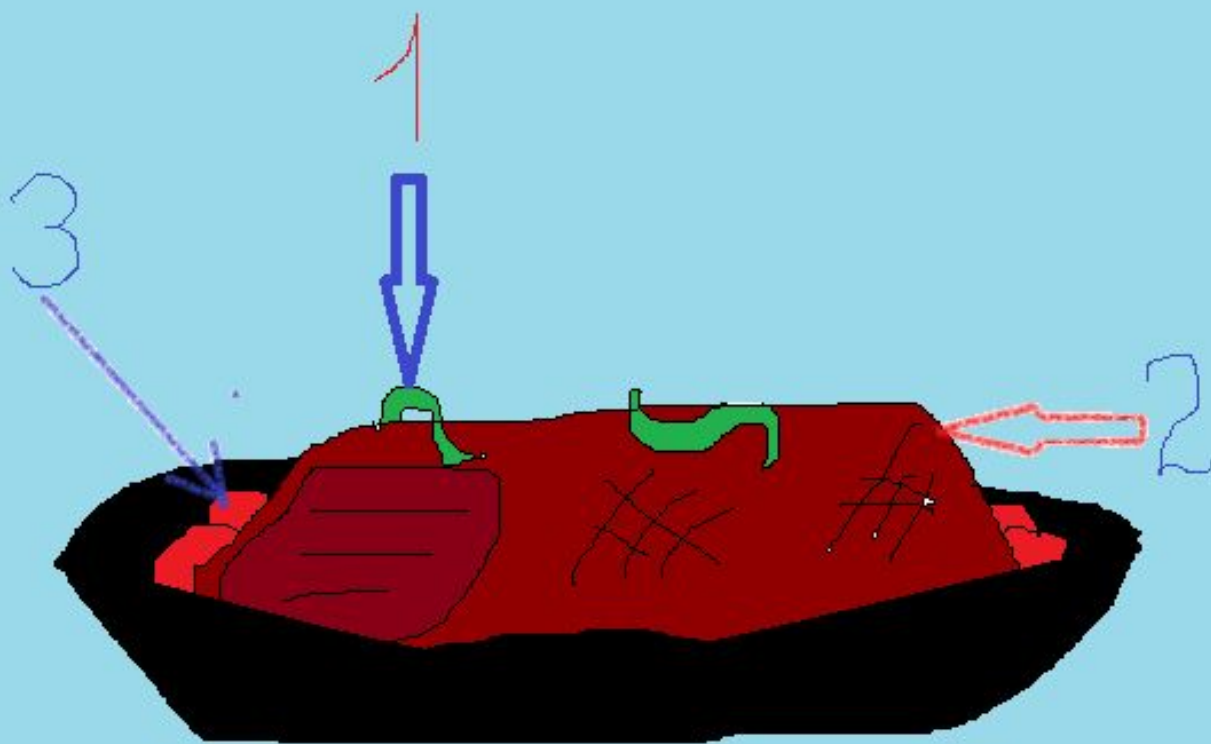

РЕВЕРС КСРЁЗО.

АВТОР : ЗАТЫГИНА
ЕЛИЗАВЕТА

ГЛАВНЫЕ ЗЛОДЕИ:

**МЕЙБЛ ГЛИФУЛ И ДИППЕР
ГЛИФУЛ!**

ВТОРОСТЕПЕННЫЕ ПЕРОНАЖИ

:

ДЖО, ЧИТС, ЯНОР.

Главные персонажи:

ГОСТЬ

**ДВАДЦАТЬ ЧЕТЫРЕ
ЧАСА В СУТКИ**

**СЕМЬ ДНЕЙ В
НЕДЕЛЮ**

КРАТКОЕ СОДЕРЖАНИЕ
ФИЛЬМА..

ИНТЕРЕСНЫЕ ФАТЫ
О РЕВЕРС КСРЁЗО

ФАКТЫ О ПЕРСОНАЖАХ

КАК ЗАРОЖДАЛАСЬ
МАРИЯ

КАКИХ СТРАННЫХ
СУЩЕСТВ МОЖНО
ВСТРЕТИТЬ НА МАРИИ?

ГЛАВНОЕ БЛЮДО РЕВЕРС КСРЁЗО.

СПАСИБО ЗА ВНИМАНИЕ!