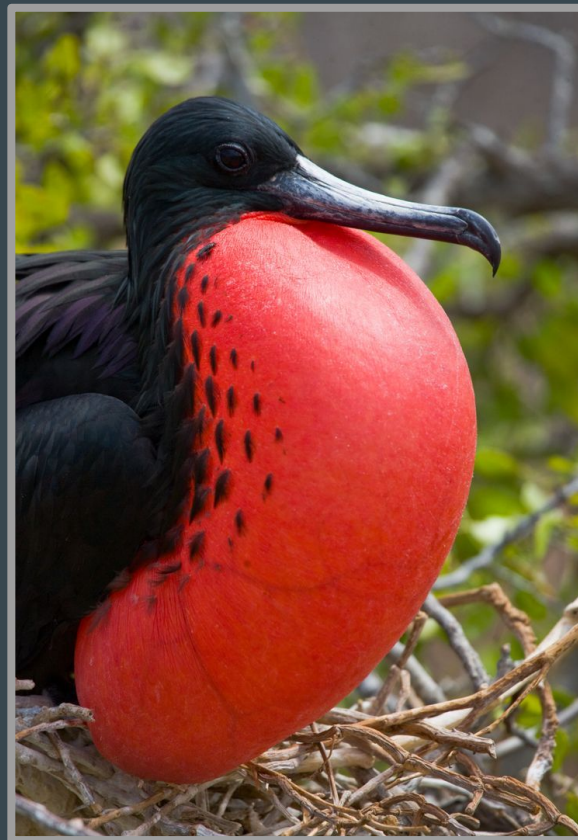

Najrýchlejšie vtáky

Sokol sťahovavý

max. rýchlosť - 390 km/h

Orol skalný
max. rychlost - 320 km/h

Rároh (podrod)
max. rýchlosť - 209 km/h

Chaetura pelagica (lat.)

max. rýchlosť - 170 km/h

Sokol lastovičiar

max. rýchlosť - 170 km/h

Fregata vznešená

max. rychlost - 153 km/h

Ostrožiarka lesklá

max. rýchlosť - 141 km/h

Potápač prostředný
max. rychlost - 130 km/h

Thalassarche chrysostoma(lat.)

max. rýchlosť - 126 km/h

Hrdzavka potápavá
max. rychlost - 115 km/h