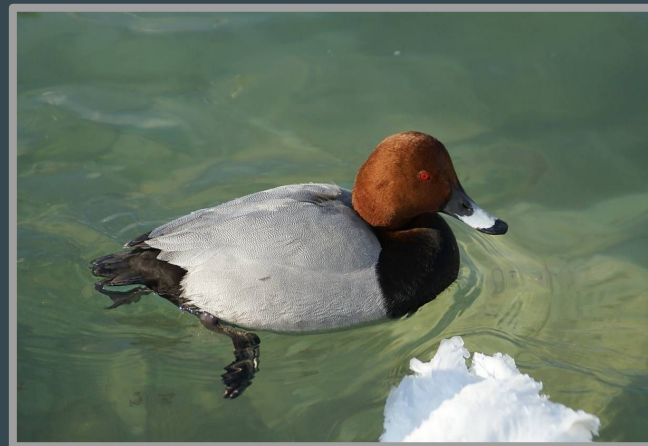

Najrýchlejšie vtáky

Sokol sťahovavý

max. rýchlosť - 390 km/h

Orol skalný
max. rychlost - 320 km/h

Rároh (podrod)
max. rýchlosť - 209 km/h

Chaetura pelagica (lat.)

max. rýchlosť - 170 km/h

Sokol lastovičiar

max. rýchlosť - 170 km/h

Fregata vznešená

max. rychlost - 153 km/h

Ostrožiarka lesklá

max. rýchlosť - 141 km/h

Potápač prostředný
max. rychlost - 130 km/h

Thalassarche chrysostoma(lat.)

max. rýchlosť - 126 km/h