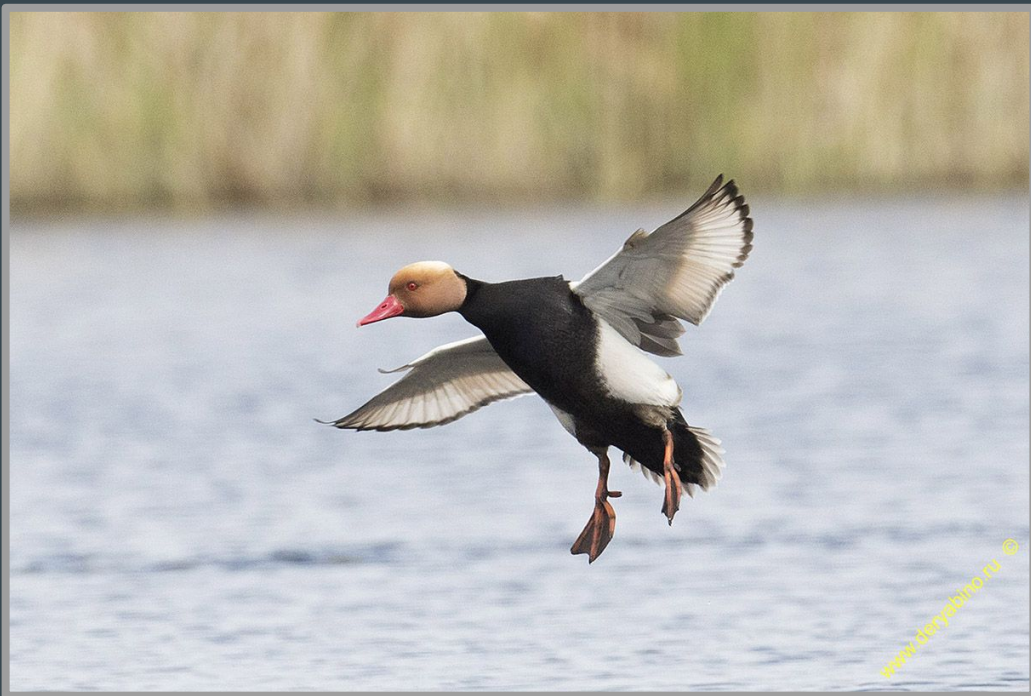

# Sokol sťahovavý

max. rýchlosť - 390 km/h

Orol skalný  
max. rychlost - 320 km/h

Rároh (podrod)  
max. rýchlosť - 209 km/h

# Ostrožiarka lesklá

max. rýchlosť - 141 km/h

Potápač prostředný  
max. rychlost - 130 km/h

Thalassarche chrysostoma(lat.)

max. rýchlosť - 126 km/h

Hrdzavka potápavá  
max. rychlost - 115 km/h