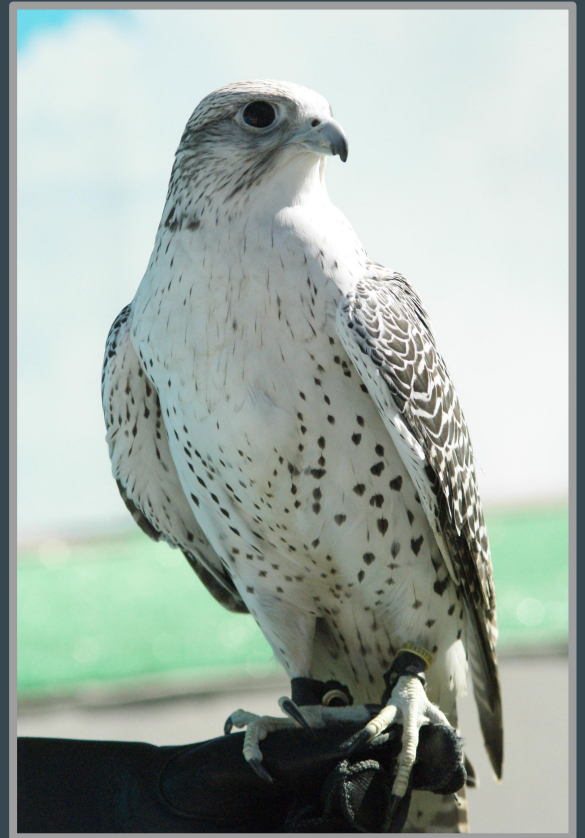

# Sokol sťahovavý

max. rýchlosť - 390 km/h

Orol skalný  
max. rychlost - 320 km/h

Rároh (podrod)  
max. rýchlosť - 209 km/h

# Chaetura pelagica (lat.)

max. rýchlosť - 170 km/h

# Sokol lastovičiar

max. rýchlosť - 170 km/h