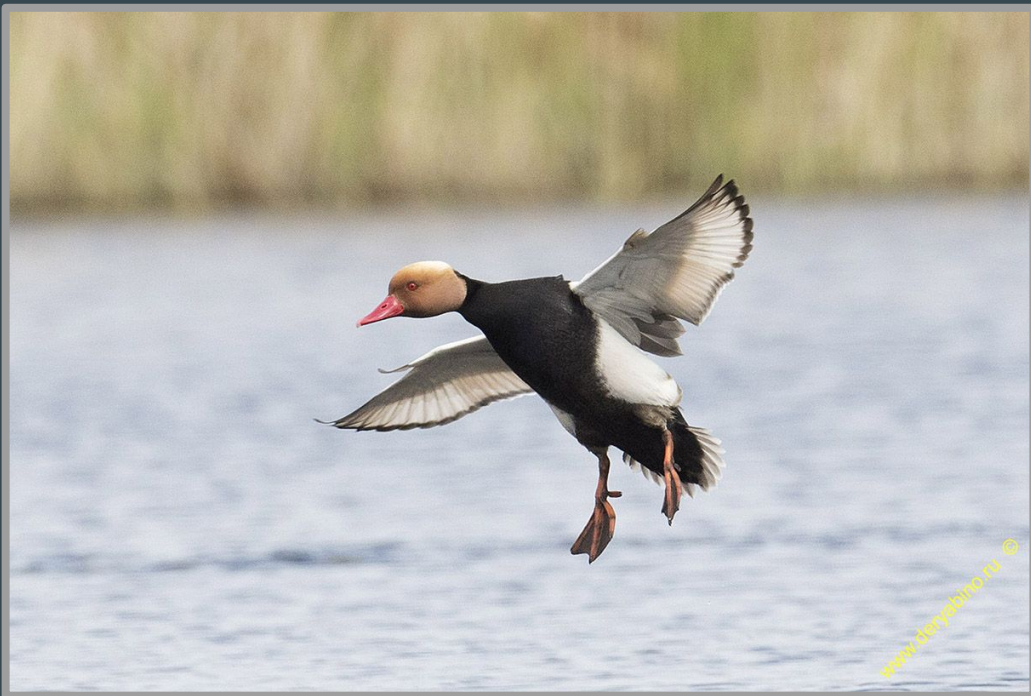

Najrýchlejšie vtáky

Sokol sťahovavý

max. rýchlosť - 390 km/h

Orol skalný
max. rychlost - 320 km/h

Rároh (podrod)
max. rýchlosť - 209 km/h

Chaetura pelagica (lat.)

max. rýchlosť - 170 km/h

Sokol lastovičiar

max. rýchlosť - 170 km/h

Fregata vznešená

max. rychlost - 153 km/h

Ostrožiarka lesklá

max. rýchlosť - 141 km/h

Potápač prostředný
max. rychlost - 130 km/h

Thalassarche chrysostoma(lat.)

max. rýchlosť - 126 km/h

Hrdzavka potápavá
max. rychlost - 115 km/h