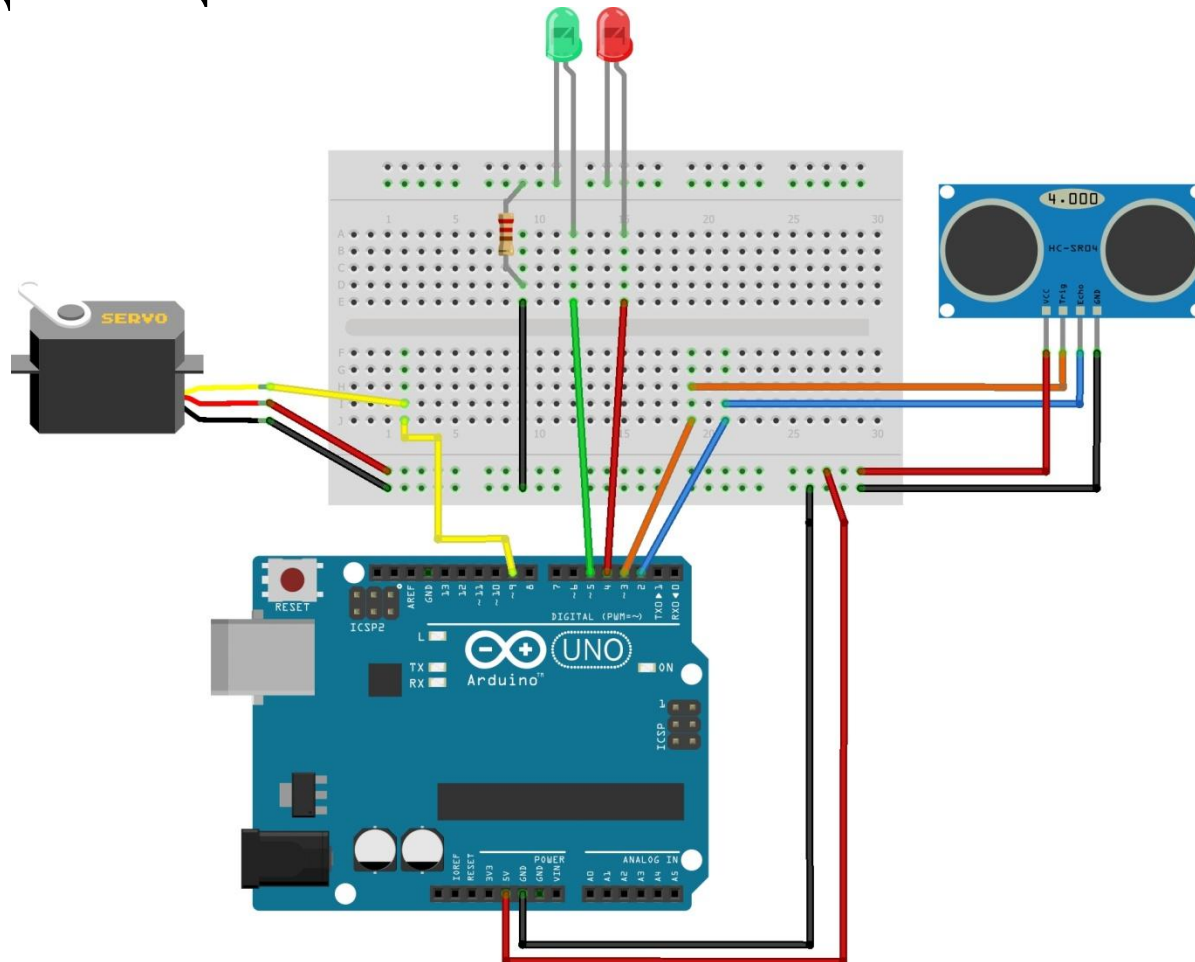

ШЛАГБАУМ

ЦЕЛЬ

**СОЗДАТЬ ПРОТОТИП СИСТЕМЫ ОПОВЕЩЕНИЯ О
ПРИБЛИЖЕНИИ ПОЕЗДА СОНАРОМ И
СВЕТОФОРОМ**

ЗАДАЧИ

1. СОЗДАТЬ КОНЦЕПЦИЮ
2. СОЗДАТЬ МЕХАНИКУ
3. СОЗДАТЬ ПРОГРАММУ

ИМЕННО ТАКИЕ СИТУАЦИИ СЛУЧАЮТСЯ
КОГДА НЕ ЗАКРЫЛ ВОВРЕМЯ ШЛАГБАУМ

АКТУАЛЬНОСТЬ

МОЙ ПРОЕКТ РЕШИТ ПРОБЛЕМУ ЧЕЛОВЕКА, ВЕДЬ НА ПУТЯХ
МОГУТ РАБОТАТЬ ТАКЖЕ ПОЖИЛЫЕ ЛЮДИ И ИМ СЛОЖНО
ДОТЯГИВАТЬСЯ ДО КНОПКИ ЧТОБЫ ЗАКРЫТЬ ШЛАГБАУМ ИЛИ
ОТКРЫТЬ

ХОД ВЫПОЛНЕНИЯ - КОНЦЕПЦИЯ

ХОД ВЫПОЛНЕНИЯ - МЕХАНИКА

ХОД ВЫПОЛНЕНИЯ - ПРОГРАММА

СПАСИБО ЗА ВНИМАНИЕ