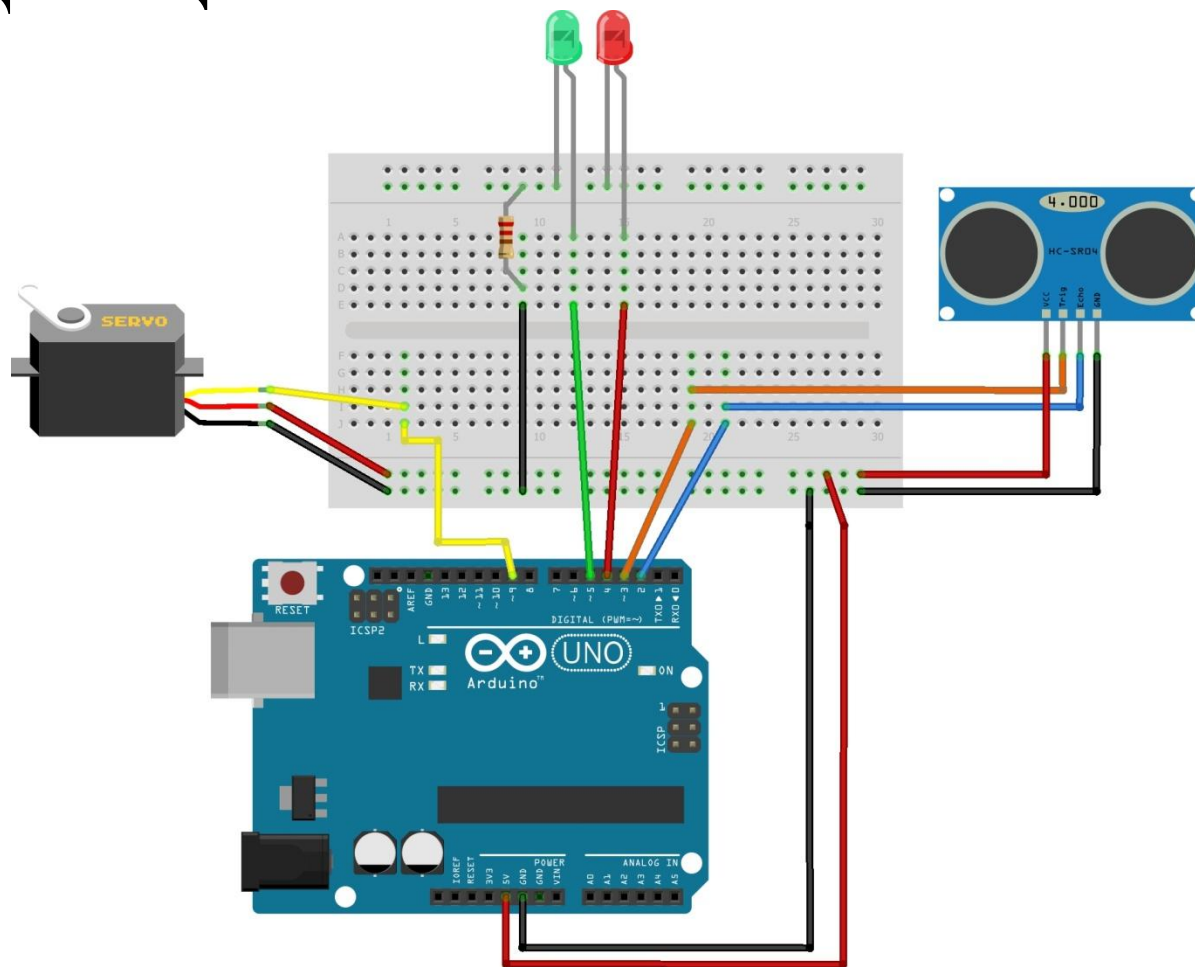

# ЦЕЛЬ

**СОЗДАТЬ ПРОТОТИП СИСТЕМЫ ОПОВЕЩЕНИЯ О  
ПРИБЛИЖЕНИИ ПОЕЗДА СОНАРОМ И  
СВЕТОФОРОМ**

# ЗАДАЧИ

1. СОЗДАТЬ КОНЦЕПЦИЮ
2. СОЗДАТЬ МЕХАНИКУ
3. СОЗДАТЬ ПРОГРАММУ

ИМЕННО ТАКИЕ СИТУАЦИИ СЛУЧАЮТСЯ  
КОГДА НЕ ЗАКРЫЛ ВОВРЕМЯ ШЛАГБАУМ

# ХОД ВЫПОЛНЕНИЯ - КОНЦЕПЦИЯ