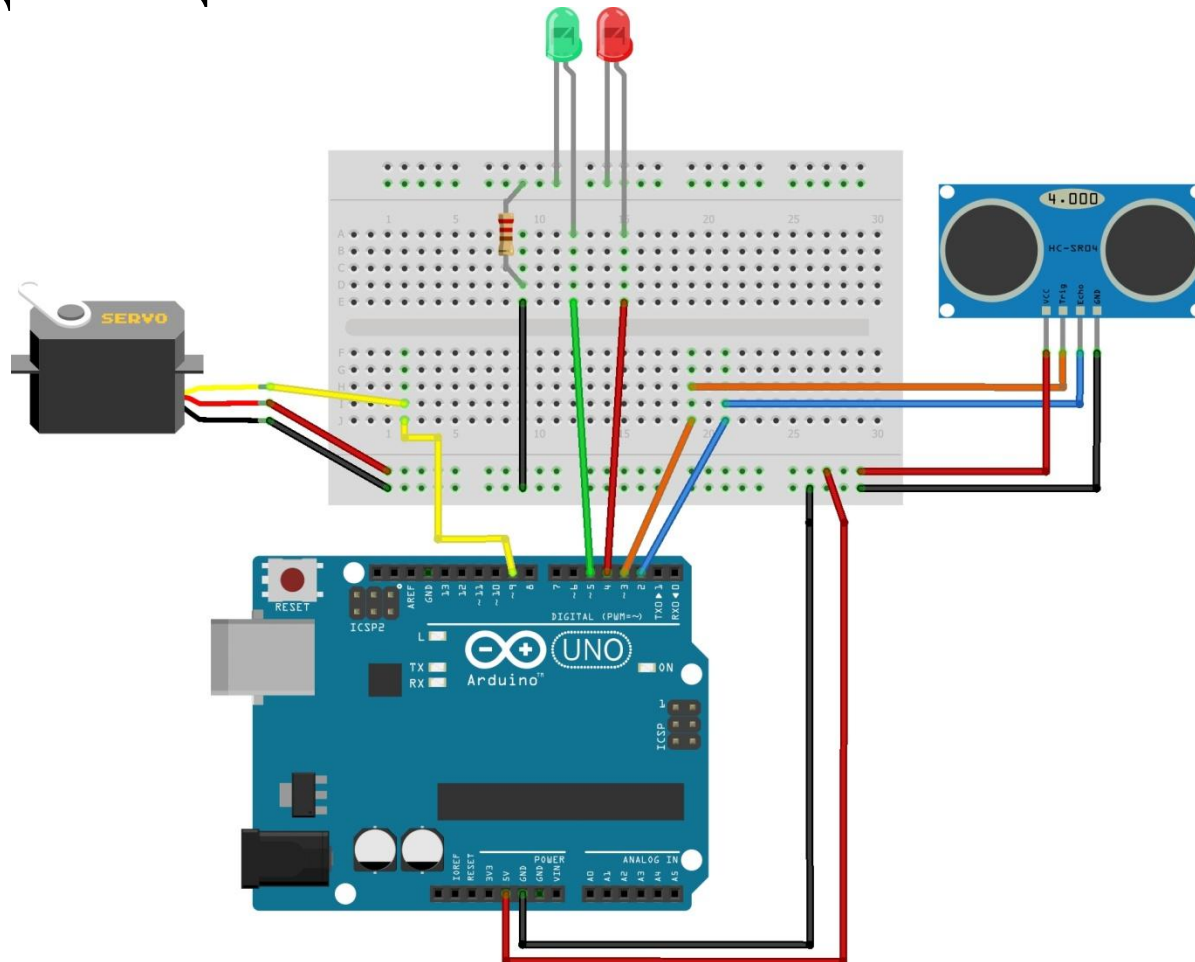

ШЛАГБАУМ

ЦЕЛЬ

**СОЗДАТЬ ПРОТОТИП СИСТЕМЫ ОПОВЕЩЕНИЯ О
ПРИБЛИЖЕНИИ ПОЕЗДА СОНАРОМ И
СВЕТОФОРом**

ЗАДАЧИ

1. СОЗДАТЬ КОНЦЕПЦИЮ
2. СОЗДАТЬ МЕХАНИКУ
3. СОЗДАТЬ ПРОГРАММУ

ИМЕННО ТАКИЕ СИТУАЦИИ СЛУЧАЮТСЯ
КОГДА НЕ ЗАКРЫЛ ВОВРЕМЯ ШЛАГБАУМ

АКТУАЛЬНОСТЬ

МОЙ ПРОЕКТ РЕШИТ ПРОБЛЕМУ ЧЕЛОВЕКА, ВЕДЬ НА ПУТЯХ
МОГУТ РАБОТАТЬ ТАКЖЕ ПОЖИЛЫЕ ЛЮДИ И ИМ СЛОЖНО
ДОТЯГИВАТЬСЯ ДО КНОПКИ ЧТОБЫ ЗАКРЫТЬ ШЛАГБАУМ ИЛИ
ОТКРЫТЬ

ХОД ВЫПОЛНЕНИЯ - КОНЦЕПЦИЯ

ХОД ВЫПОЛНЕНИЯ - МЕХАНИКА

ХОД ВЫПОЛНЕНИЯ - ПРОГРАММА

СПАСИБО ЗА ВНИМАНИЕ