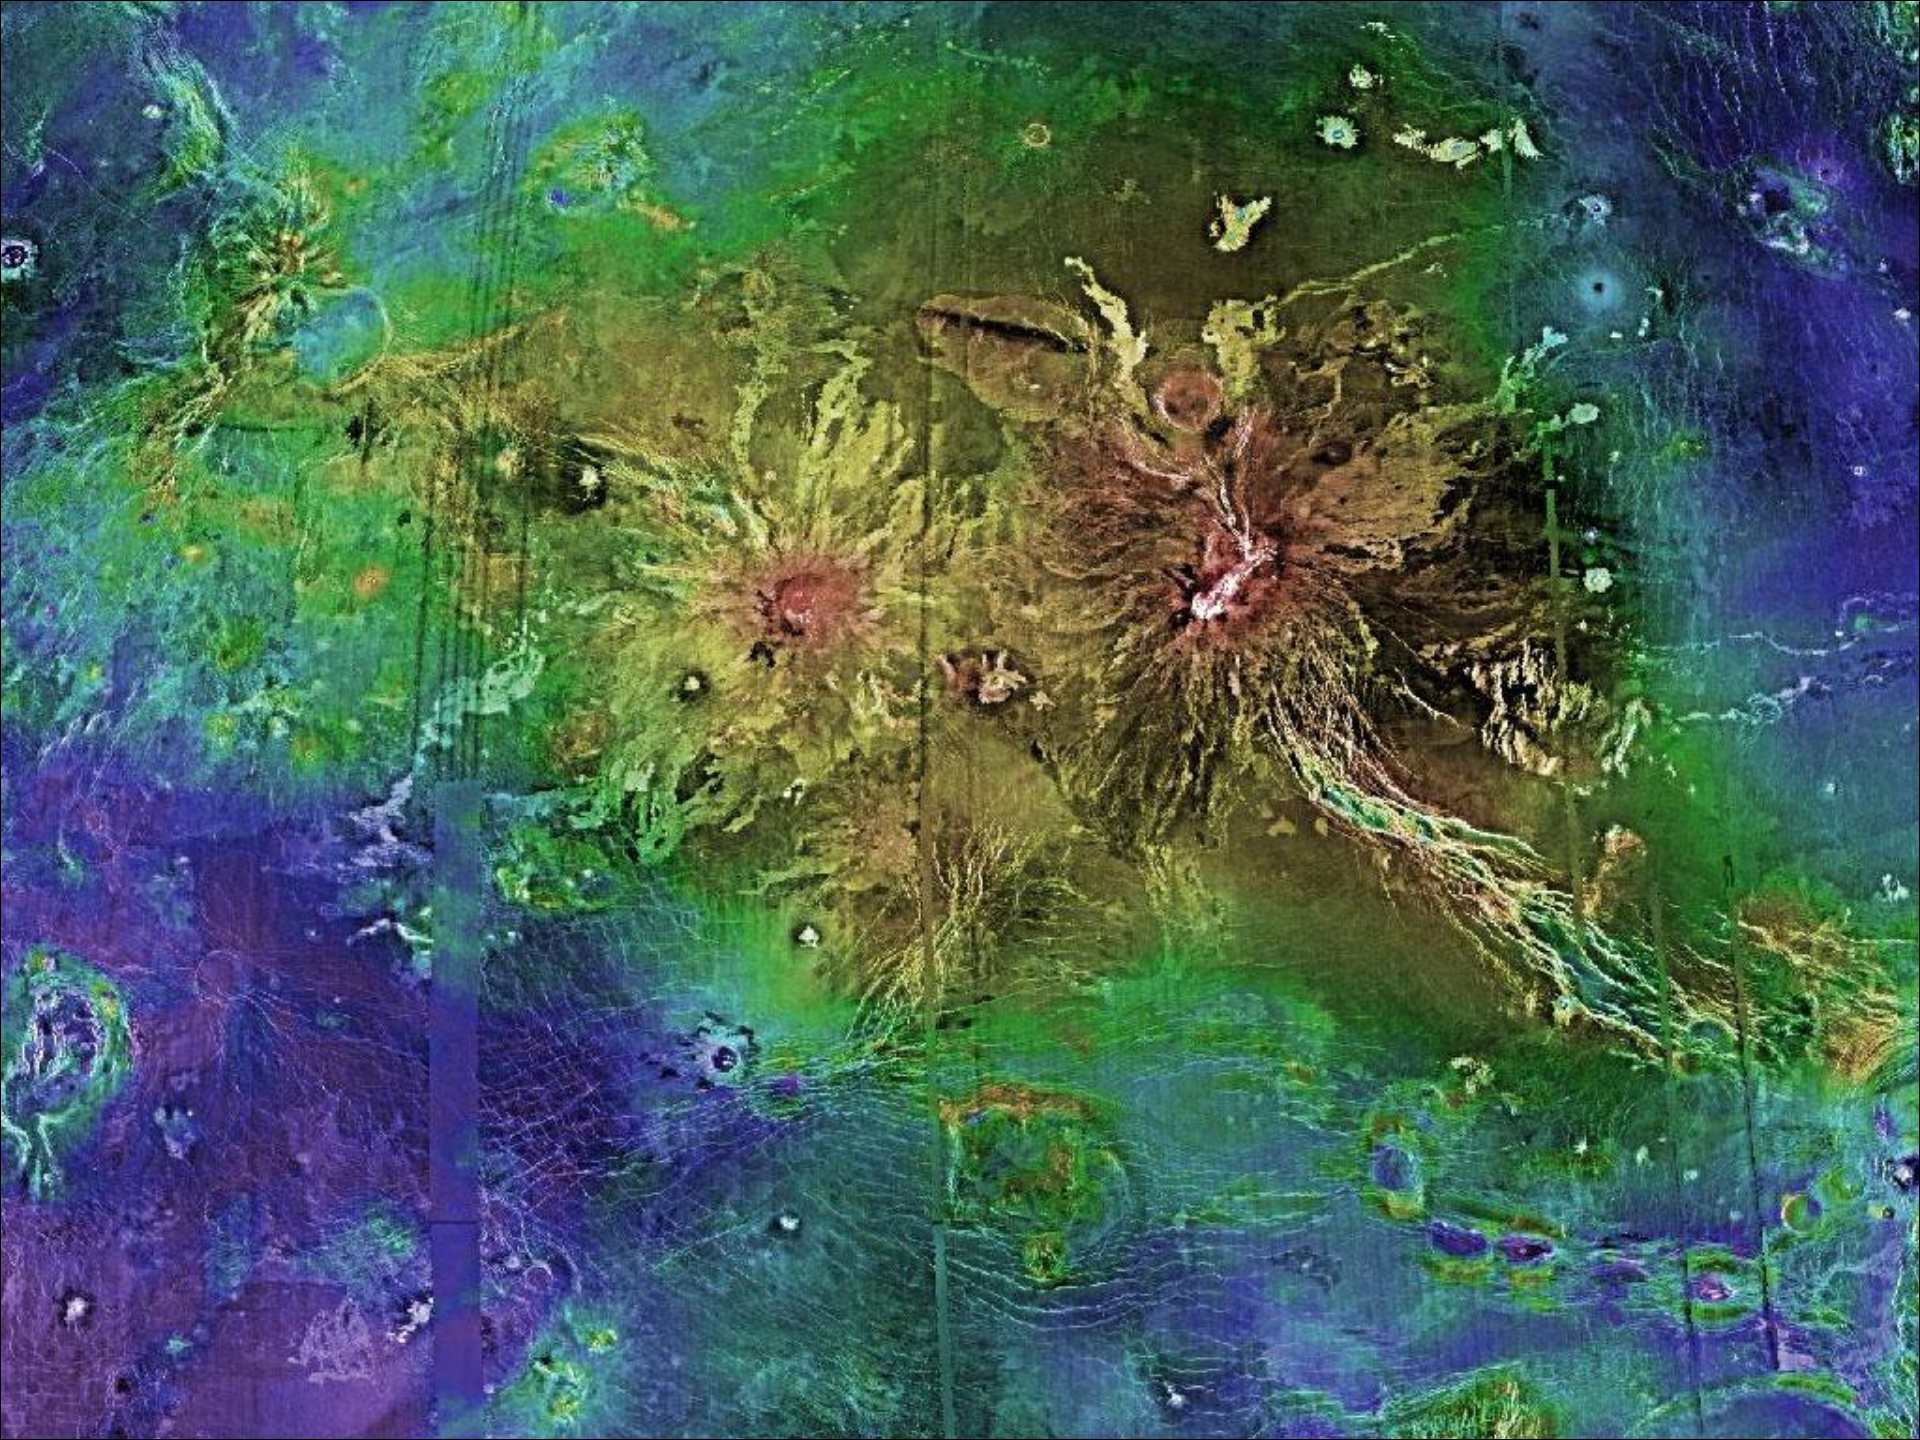

**Mariner 10 (NASA)**

1973 - 1975

Первая экспедиция  
к Меркурию

Пролет мимо Венеры  
с гравитационным маневром  
и затем три пролета  
вблизи Меркурия

**MESSENGER**  
NASA

Запущен  
3 августа 2004

Вышел на орбиту  
вокруг Меркурия  
18 марта 2011 г.

28: Mars 96  
November 16, 1996  
Destroyed during launch

29: Mars Pathfinder  
December 4, 1996  
Landed on surface, deployed Sojourner rover

30: Nozomi  
July 4, 1998  
Missed planet

31: Mars Climate Orbiter  
December 11, 1998  
Crashed due to imperial/metric unit mixup

Don P. Mitchell

**Венера**

**Венера-15 и -16, 1983-1984**

**Радио-  
локационная  
карта поверхности**

**Magellan (NASA) 1989 - 1994**

Mapc

Feb 1995 HST

Mars Reconnaissance Orbiter (MRO, NASA)

На орбите около Марса с 2006 г.