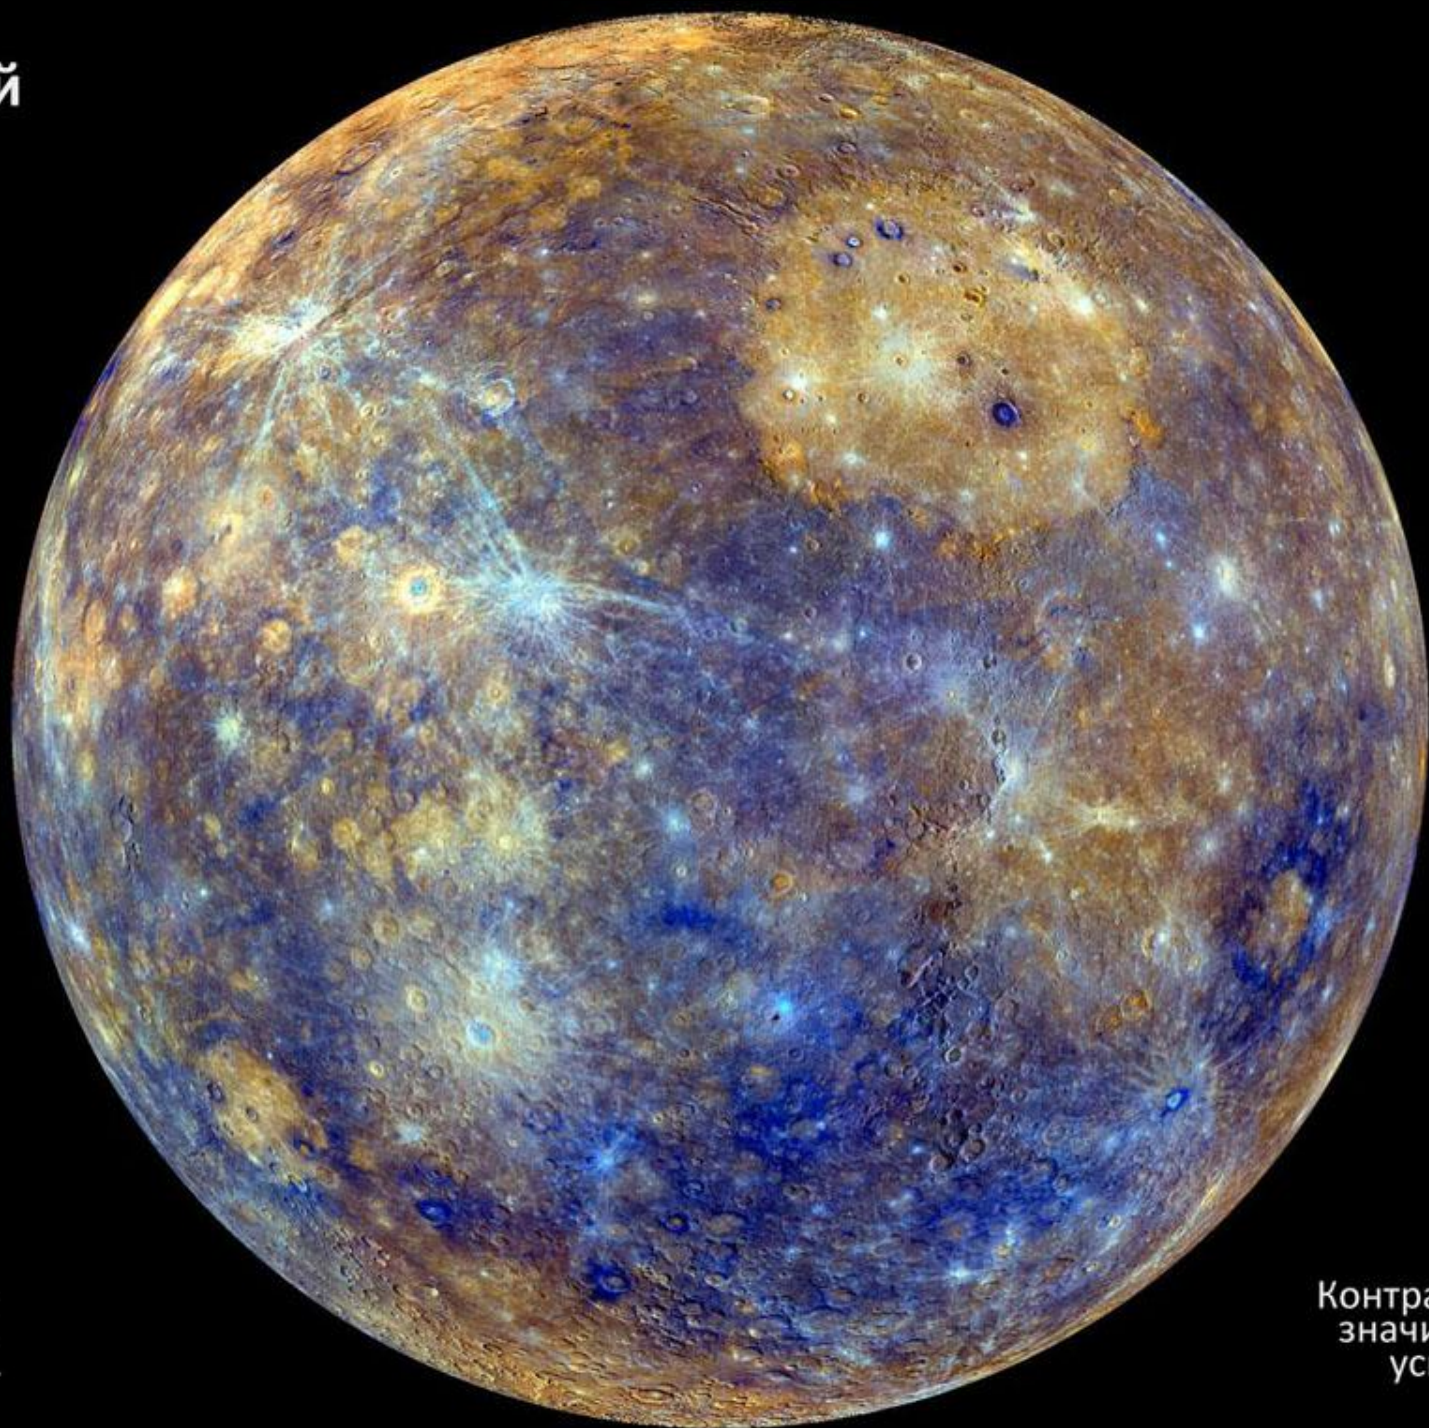

**Mariner 10 (NASA)**

1973 - 1975

Первая экспедиция  
к Меркурию

Пролет мимо Венеры  
с гравитационным маневром  
и затем три пролета  
вблизи Меркурия

**MESSENGER**  
NASA

Запущен  
3 августа 2004

Вышел на орбиту  
вокруг Меркурия  
18 марта 2011 г.

# Меркурий

-173 °C

+430 °C

Messenger (NASA)

Oct 2008

Меркурий

Messenger  
NASA, 2011

Контраст цвета  
значительно  
усилен

Венера

Спускаемый аппарат  
для посадки  
на Венеру

**Вега-1, -2**  
(СССР и др.)

АМС для исследования  
Венеры и ядра кометы  
Галлея (1984-86 гг.)

# МАРСИАНСКИЕ РОБОТЫ

40: Mars Science Laboratory Curiosity  
November 26, 2011  
Mission to Gale Crater

1, 2: MARS 1M No. 1 / MARS 1M No. 2  
October 10 / October 14, 1960  
Both destroyed during launch