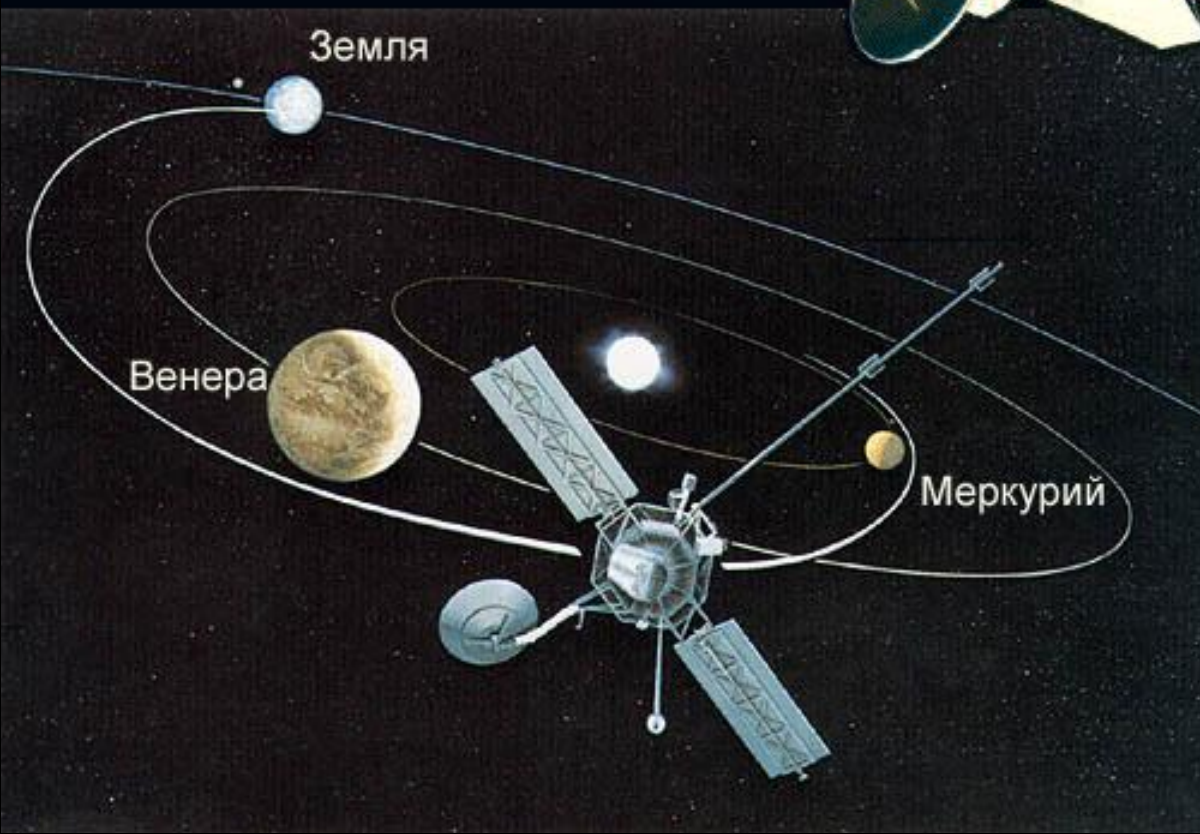

Юпитер

Сатурн

Уран

Нептун

Плутон

Объекты пояса Эдворта-Койпера

Кометы

Астероиды

**Mariner 10 (NASA)**

1973 - 1975

Первая экспедиция  
к Меркурию

Пролет мимо Венеры  
с гравитационным маневром  
и затем три пролета  
вблизи Меркурия

**MESSENGER**  
NASA

Запущен  
3 августа 2004

Вышел на орбиту  
вокруг Меркурия  
18 марта 2011 г.