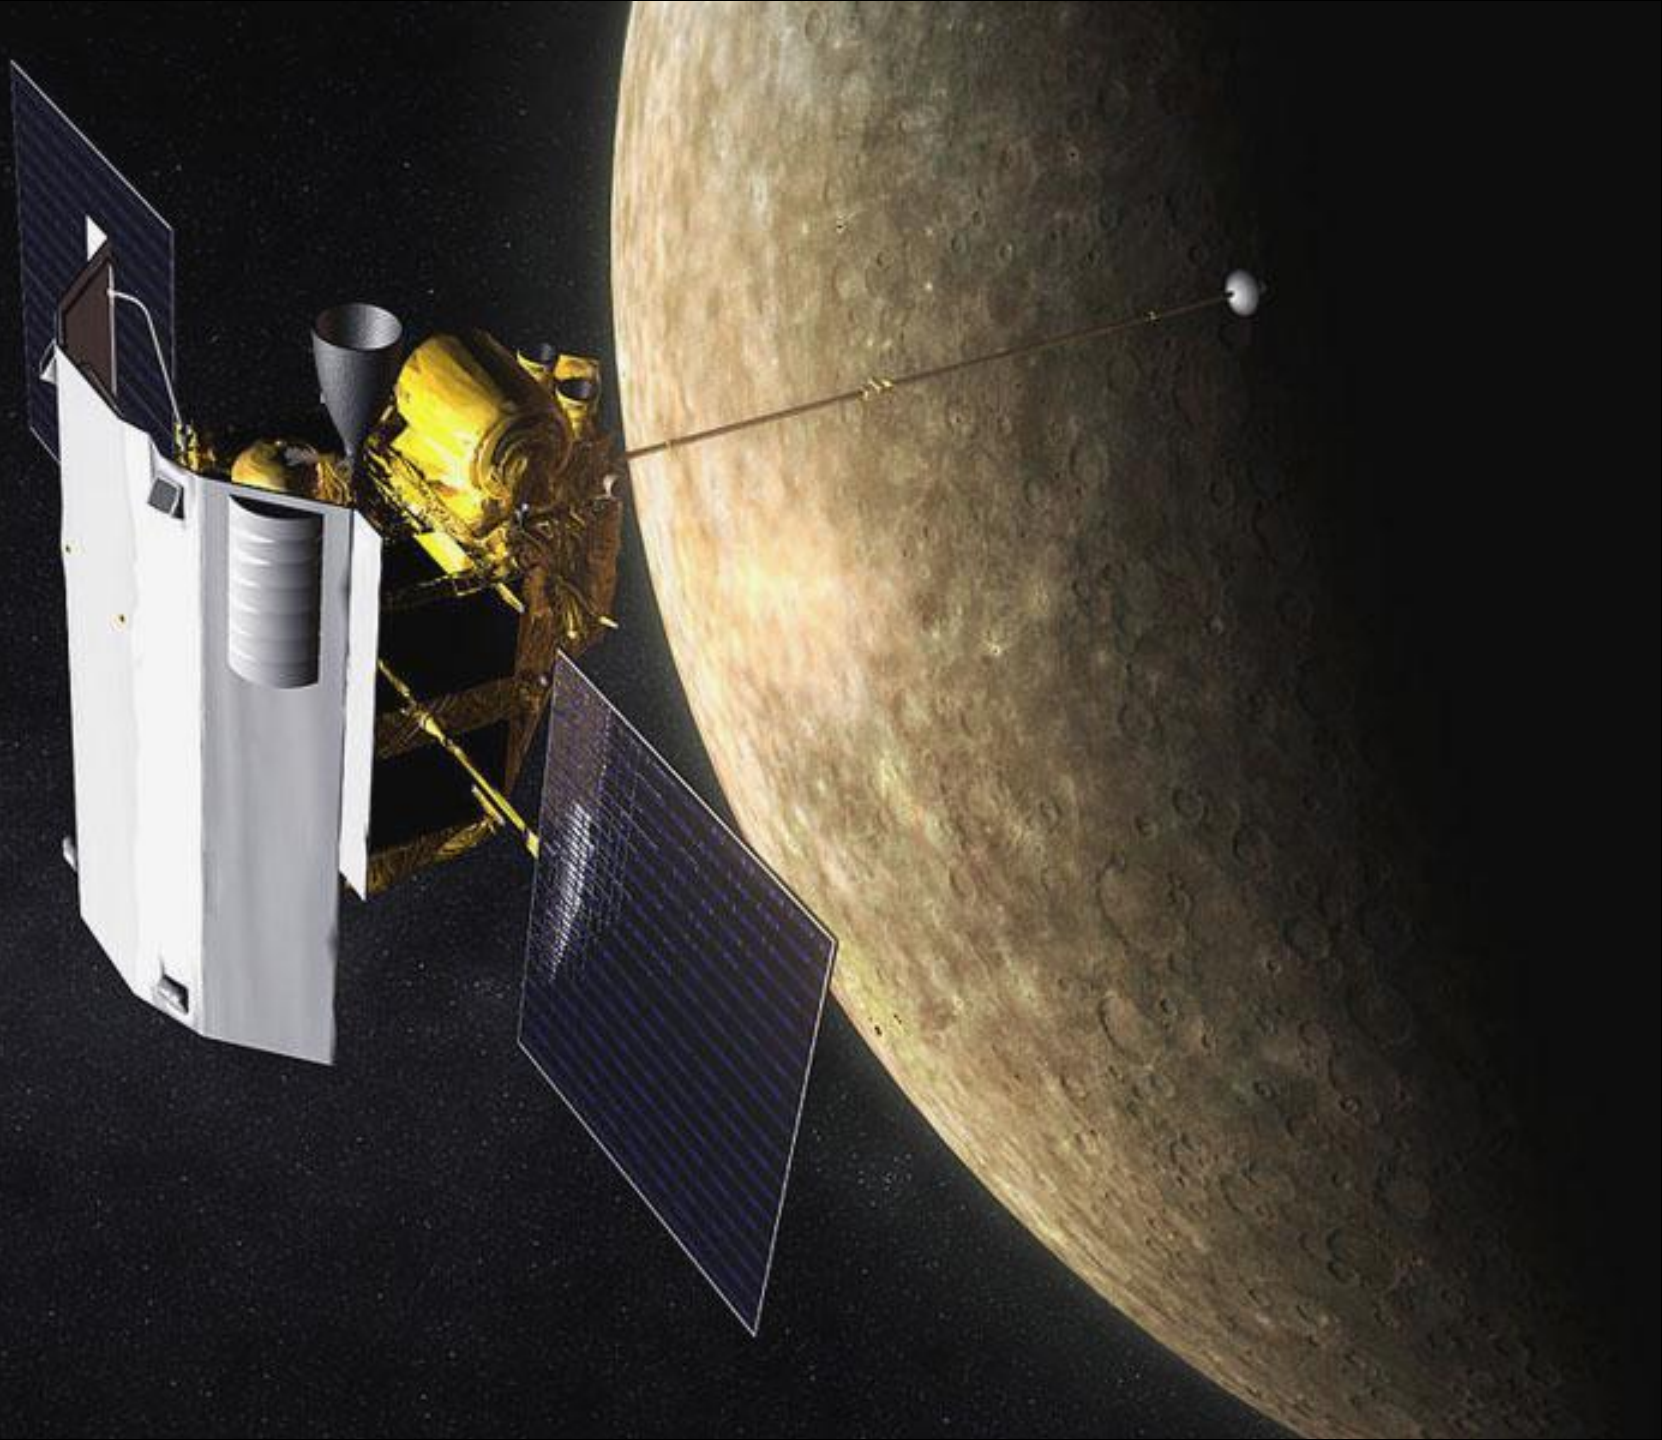

Юпитер

Сатурн

Уран

Нептун

Плутон

Объекты пояса Эдворта-Койпера

Кометы

Астероиды

**Mariner 10 (NASA)**

1973 - 1975

Первая экспедиция  
к Меркурию

Пролет мимо Венеры  
с гравитационным маневром  
и затем три пролета  
вблизи Меркурия

**MESSENGER**  
NASA

Запущен  
3 августа 2004

Вышел на орбиту  
вокруг Меркурия  
18 марта 2011 г.

Венера

Спускаемый аппарат  
для посадки  
на Венеру

**Вега-1, -2**  
(СССР и др.)

АМС для исследования  
Венеры и ядра кометы  
Галлея (1984-86 гг.)

# МАРСИАНСКИЕ РОБОТЫ

40: Mars Science Laboratory Curiosity  
November 26, 2011  
Mission to Gale Crater

1, 2: MARS 1M No. 1 / MARS 1M No. 2  
October 10 / October 14, 1960  
Both destroyed during launch