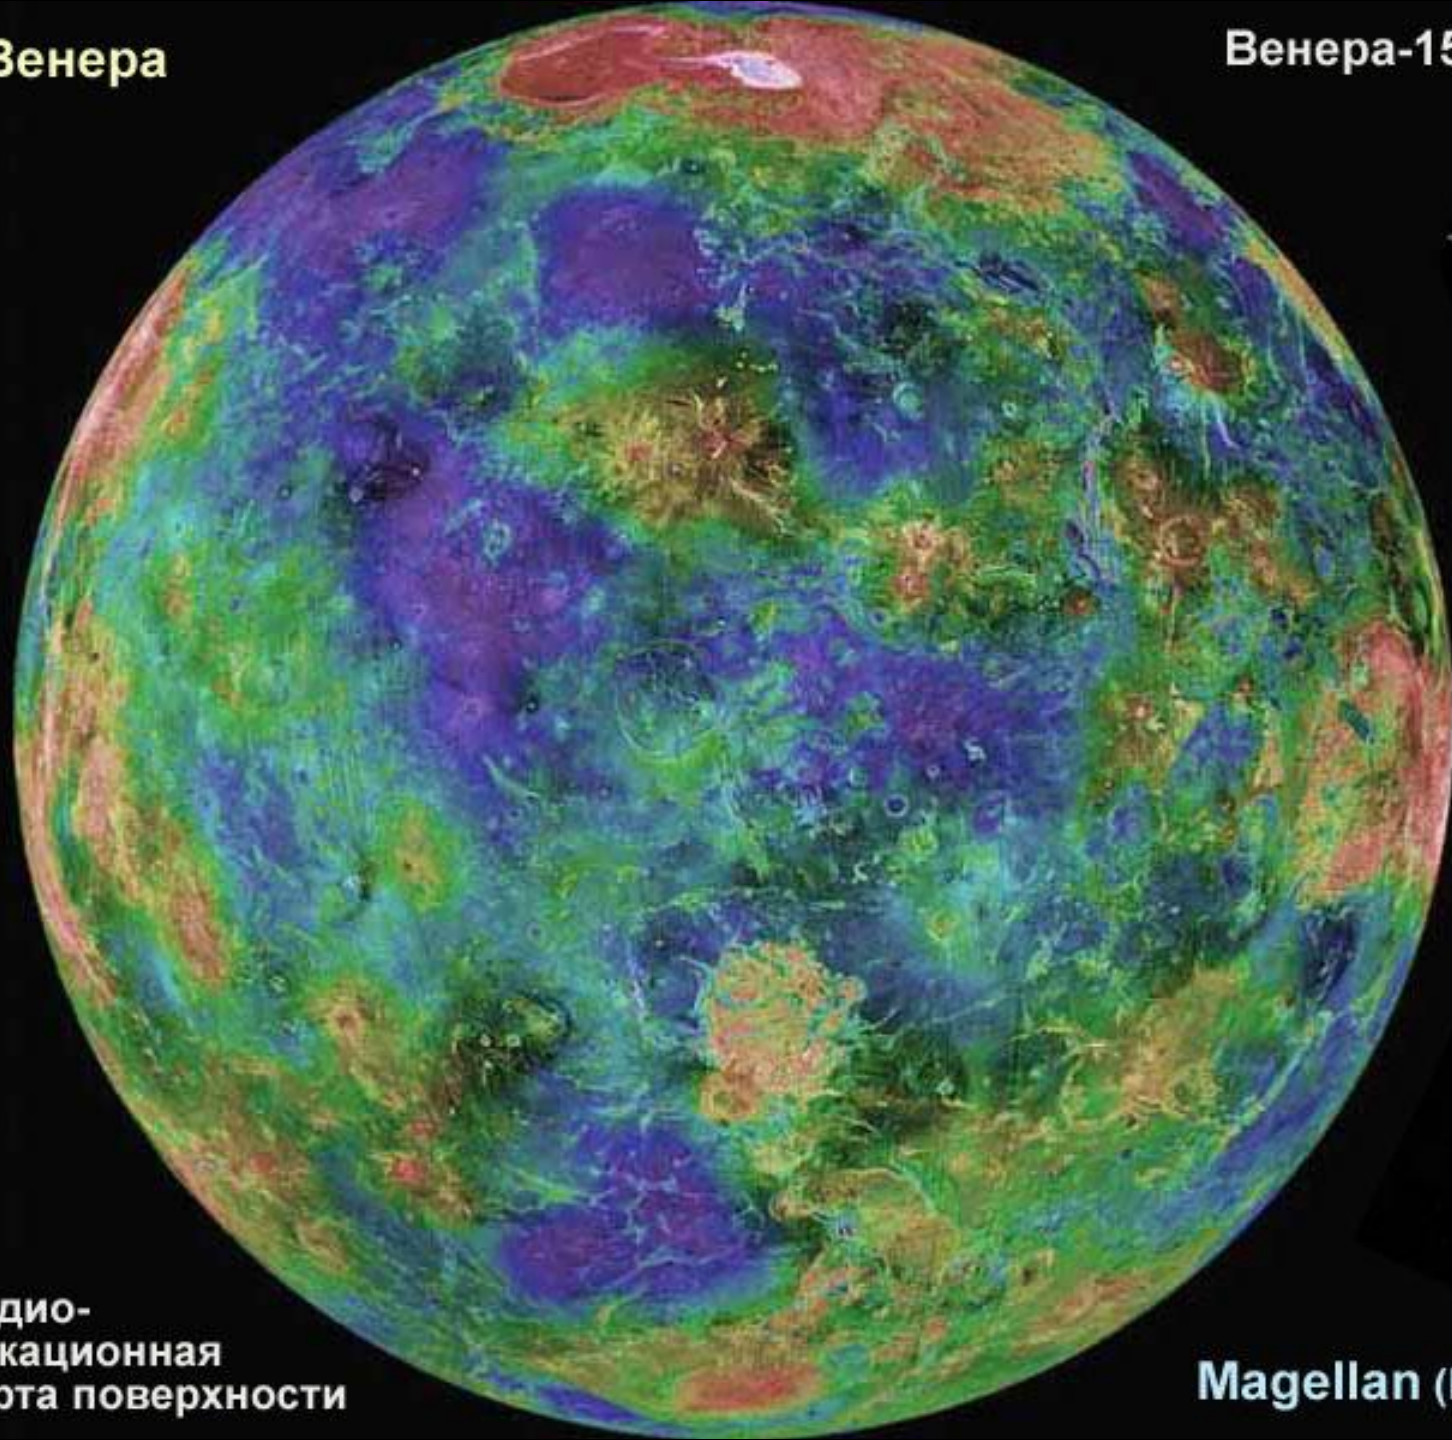

Mariner 10 (NASA)

1973 - 1975

Первая экспедиция
к Меркурию

Пролет мимо Венеры
с гравитационным маневром
и затем три пролета
вблизи Меркурия

MESSENGER
NASA

Запущен
3 августа 2004

Вышел на орбиту
вокруг Меркурия
18 марта 2011 г.

37: Mars Reconnaissance Orbiter
August 12, 2005
Orbiting Mars

38: Phoenix
August 4, 2007
Landed, dug for water

39: Phobos-Grunt
November 8, 2011
Stranded in Earth orbit

Image credits:
NASA, Roscosmos, ESA, JAXA, Teleshop20.com
Additional media: Shutterstock, Spaced.com, Roscosmos.com

Венера, март 1982

ВЕНЕРА-14 ОБРАБОТКА ИППИ АН СССР И ЦДКС

ВЕНЕРА-14 ОБРАБОТКА ИППИ АН СССР И ЦДКС

Don P. Mitchell

Венера

Венера-15 и -16, 1983-1984

**Радио-
локационная
карта поверхности**

Magellan (NASA) 1989 - 1994

Mapc

Feb 1995 HST

Mars Reconnaissance Orbiter (MRO, NASA)

На орбите около Марса с 2006 г.

ELECTROMAGNETIC SPECTRUM

15 cm 15 microns 1.5 microns
SHARAD **MCS** **CRISM**

HiRISE

MARCI