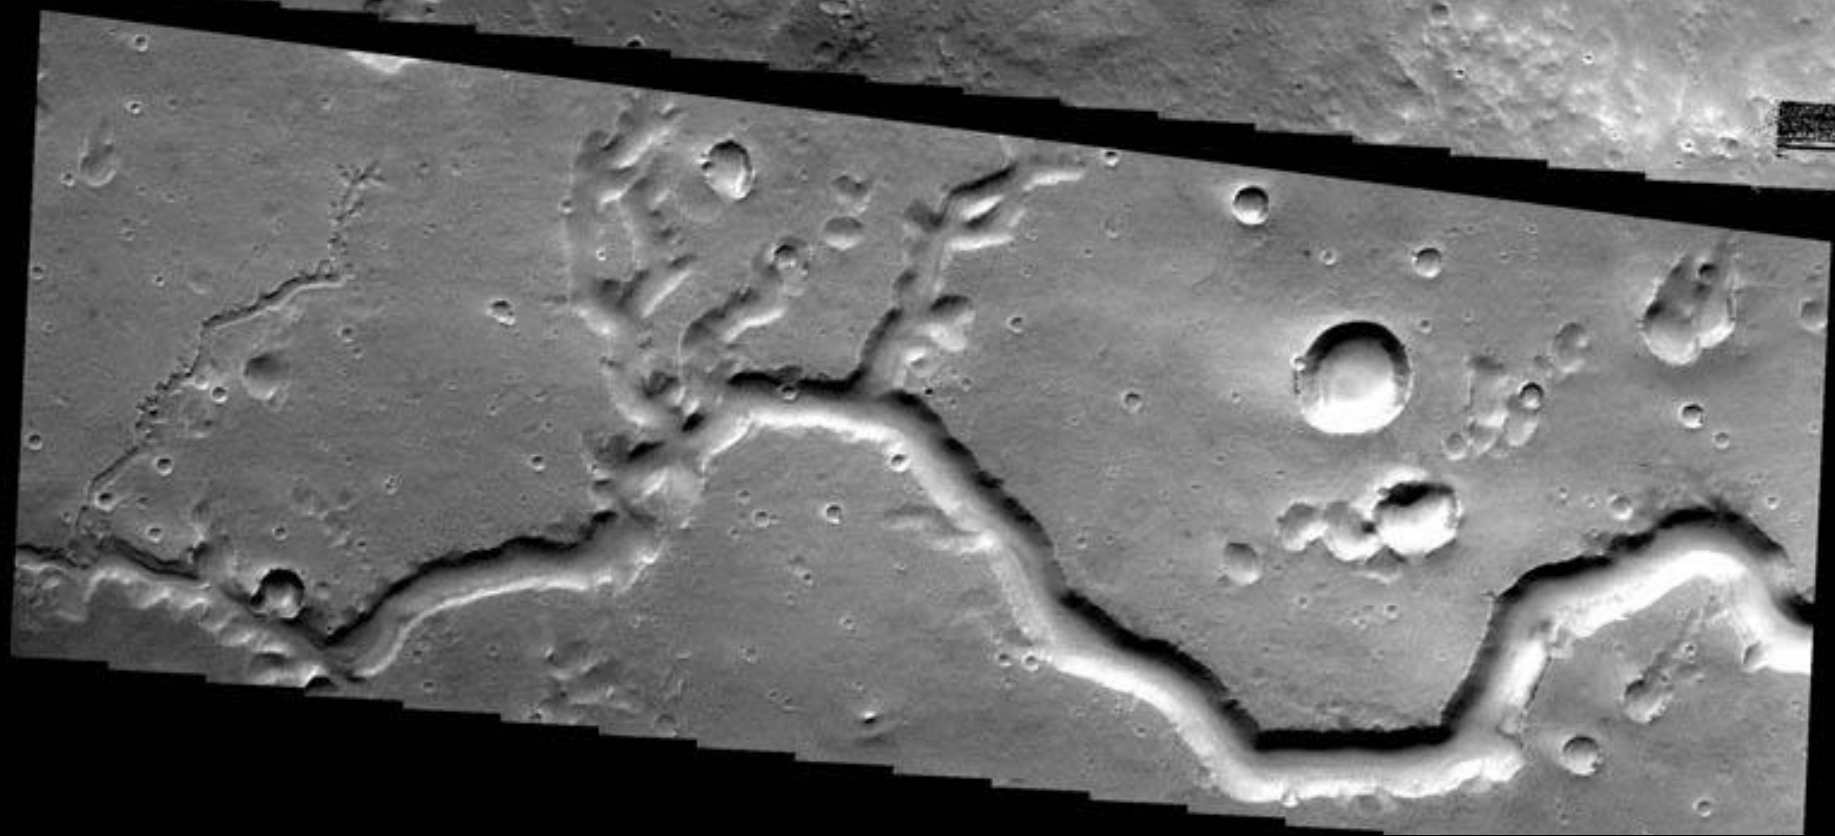

Посадка  
на Венеру  
аппаратов  
серии  
“Венера”

Аэростат  
был только  
на аппаратах  
“ВеГа”  
(1986 г.)

# Посадочный аппарат зондов "Венера-9...-14" и "ВеГа-1, -2" (СССР)

Время работы на поверхности около 2 час.

Масса 660 - 760 кг

Венера, март 1982

ВЕНЕРА-14 ОБРАБОТКА ИППИ АН СССР И ЦДКС

ВЕНЕРА-14 ОБРАБОТКА ИППИ АН СССР И ЦДКС

Don P. Mitchell

**Венера**

**Венера-15 и -16, 1983-1984**

**Радио-  
локационная  
карта поверхности**

**Magellan (NASA) 1989 - 1994**

Mapc

Feb 1995 HST

Mars Reconnaissance Orbiter (MRO, NASA)

На орбите около Марса с 2006 г.