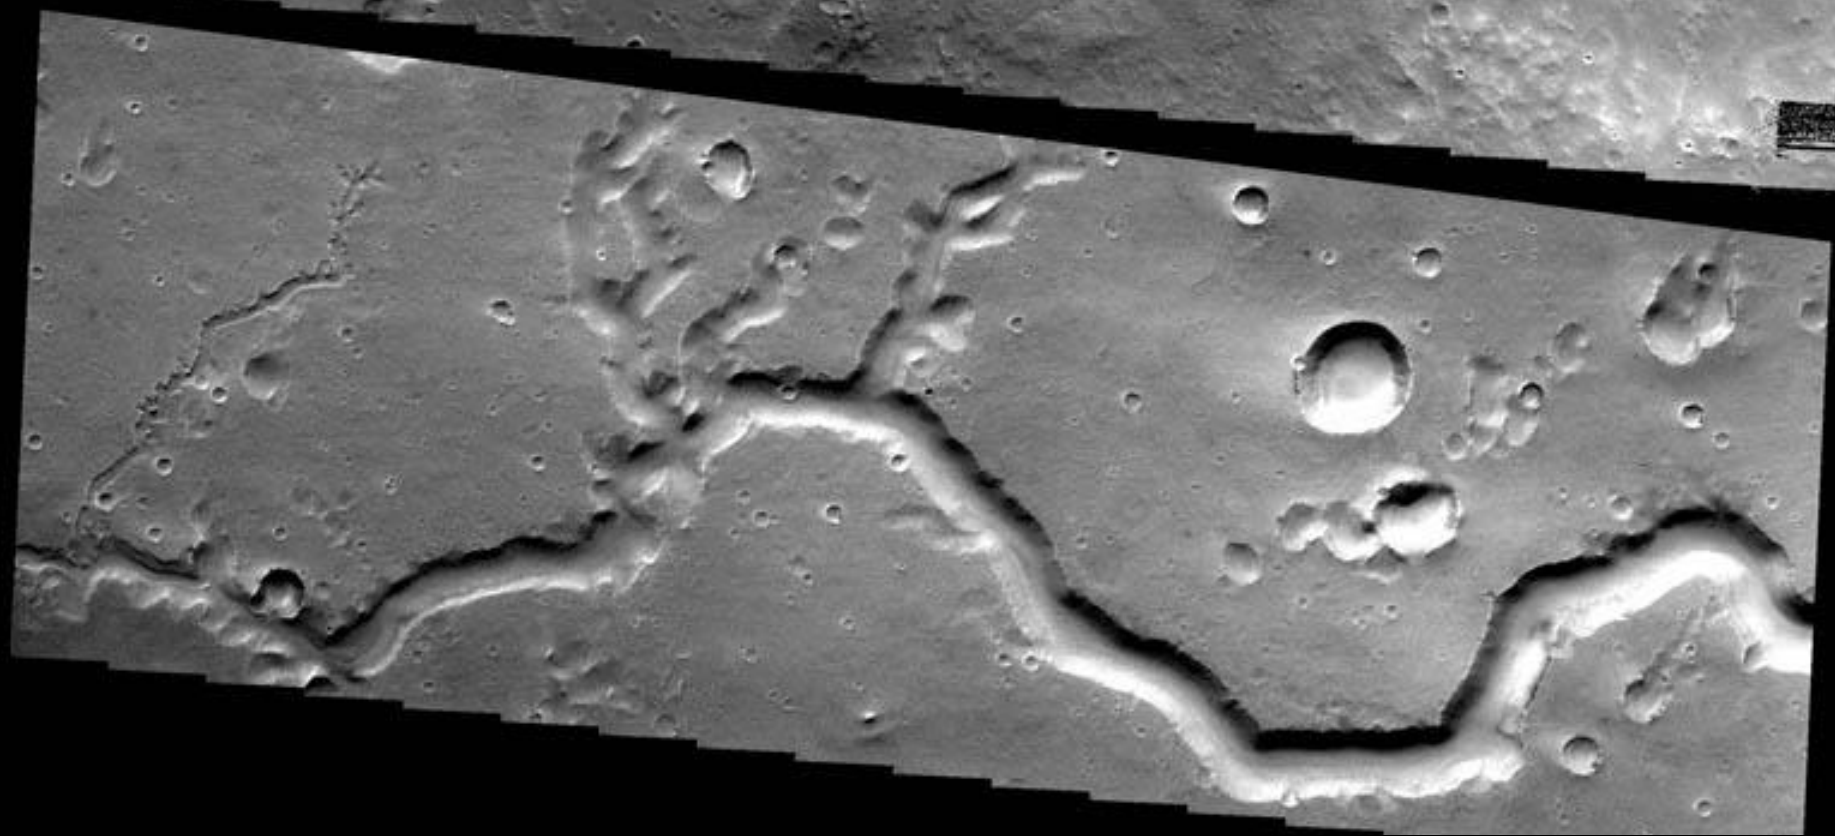

37: Mars Reconnaissance Orbiter
August 12, 2005
Orbiting Mars

38: Phoenix
August 4, 2007
Landed, dug for water

39: Phobos-Grunt
November 8, 2011
Stranded in Earth orbit

Image credits:
NASA, Roscosmos, ESA, JAXA, Teleshop20.com
Additional media: Shutterstock, Spaced.com, Roscosmos.com

Венера, март 1982

ВЕНЕРА-14 ОБРАБОТКА ИППИ АН СССР И ЦДКС

ВЕНЕРА-14 ОБРАБОТКА ИППИ АН СССР И ЦДКС

Don P. Mitchell

Венера

Венера-15 и -16, 1983-1984

**Радио-
локационная
карта поверхности**

Magellan (NASA) 1989 - 1994

Mapc

Feb 1995 HST

Mars Reconnaissance Orbiter (MRO, NASA)

На орбите около Марса с 2006 г.

ELECTROMAGNETIC SPECTRUM

15 cm 15 microns 1.5 microns
SHARAD **MCS** **CRISM**

HiRISE

MARCI

CTX

Mars Science Laboratory rover, Curiosity (NASA)

Работает на Марсе с 6 августа 2012 г.

Проект научной базы на Марсе

1987 г.

2007 г.