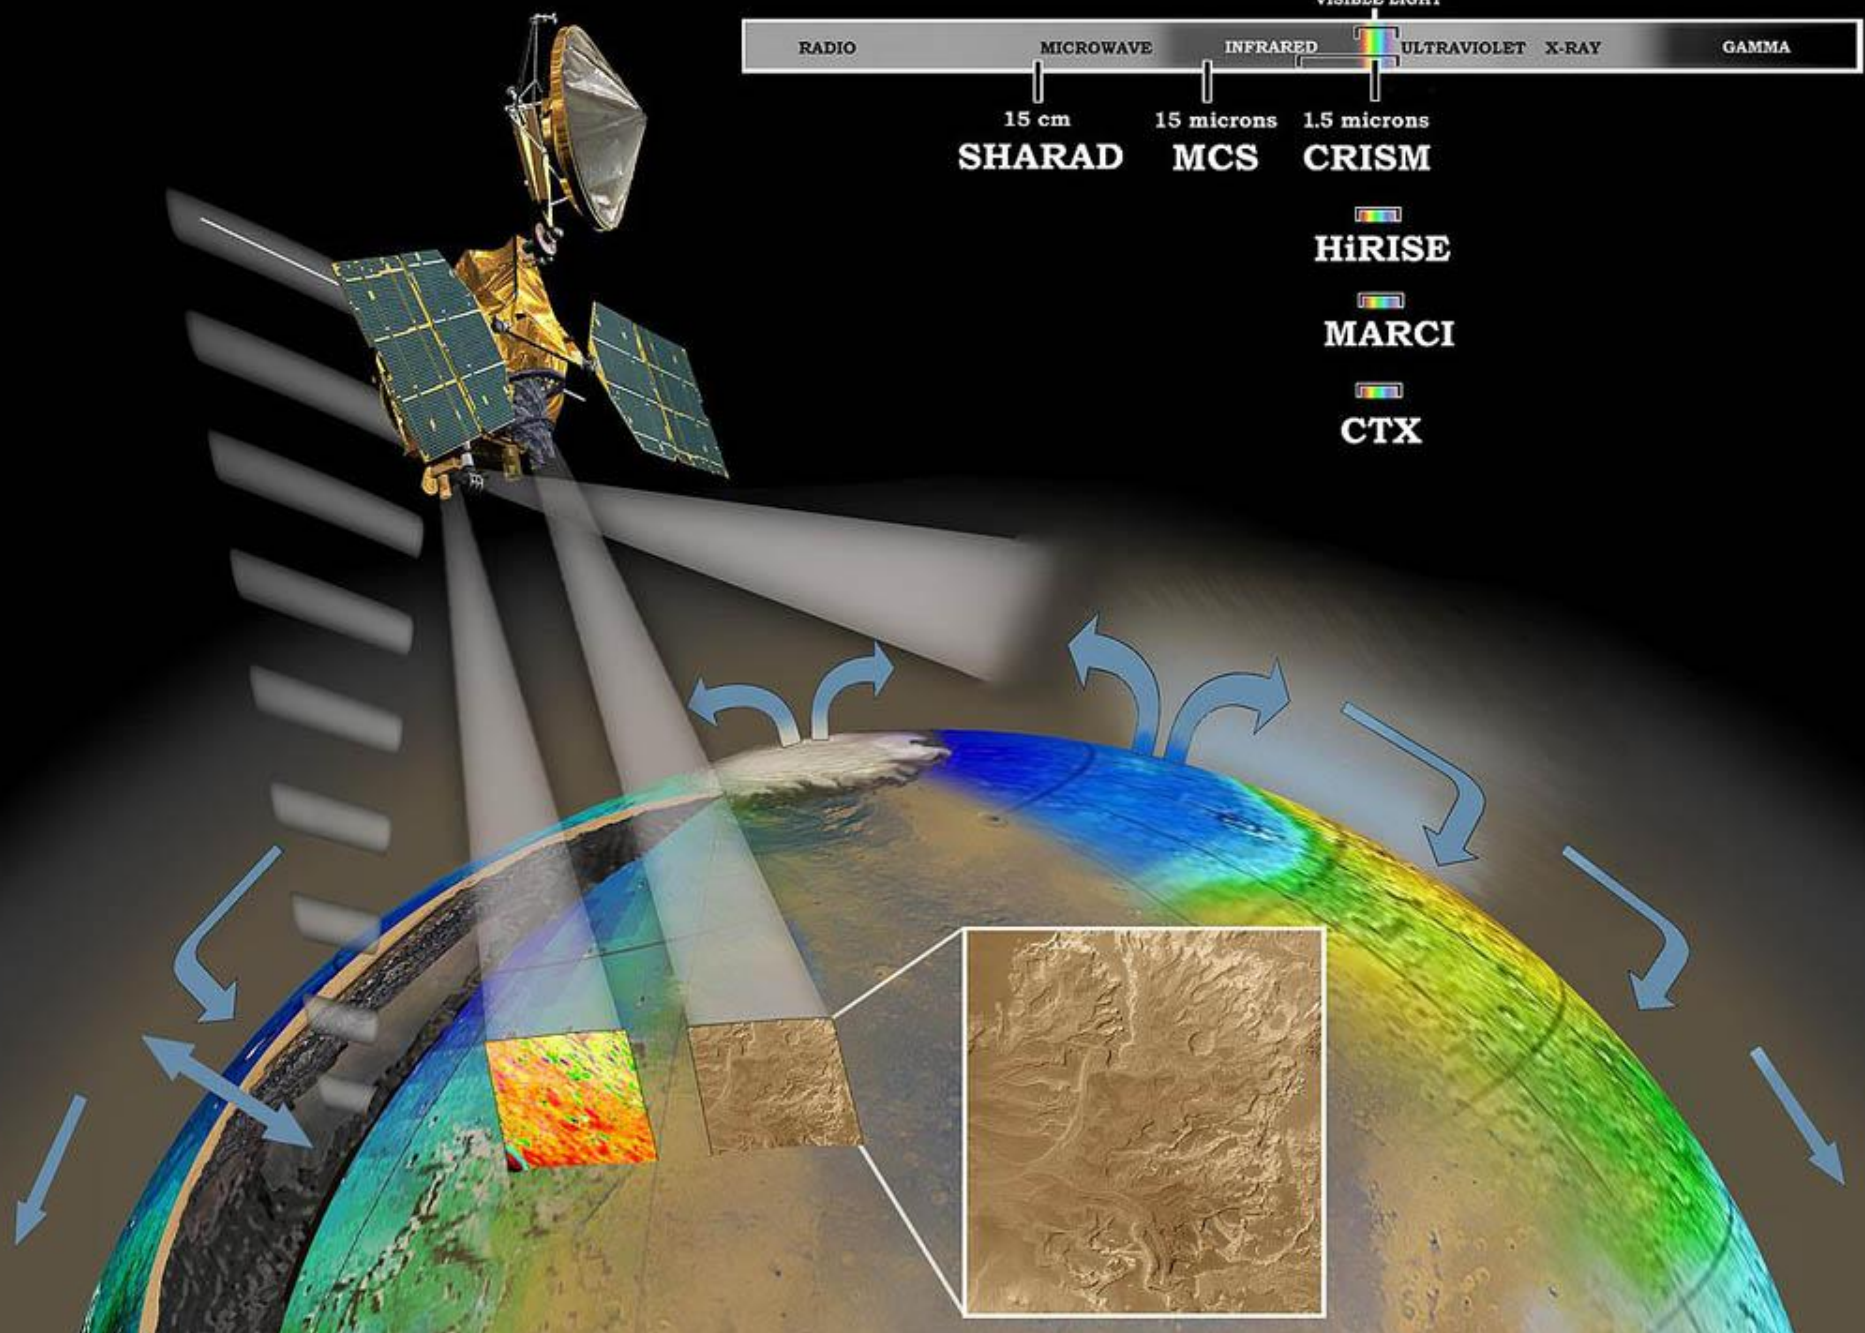

**Mariner 10 (NASA)**

1973 - 1975

Первая экспедиция  
к Меркурию

Пролет мимо Венеры  
с гравитационным маневром  
и затем три пролета  
вблизи Меркурия

**MESSENGER**  
NASA

Запущен  
3 августа 2004

Вышел на орбиту  
вокруг Меркурия  
18 марта 2011 г.

На орбите около Марса с 2006 г.

# ELECTROMAGNETIC SPECTRUM

15 cm      15 microns      1.5 microns  
**SHARAD**      **MCS**      **CRISM**

  
**HiRISE**

  
**MARCI**

  
**CTX**

Mars Science Laboratory rover, Curiosity (NASA)

Работает на Марсе с 6 августа 2012 г.

# Проект научной базы на Марсе

1987 г.

2007 г.