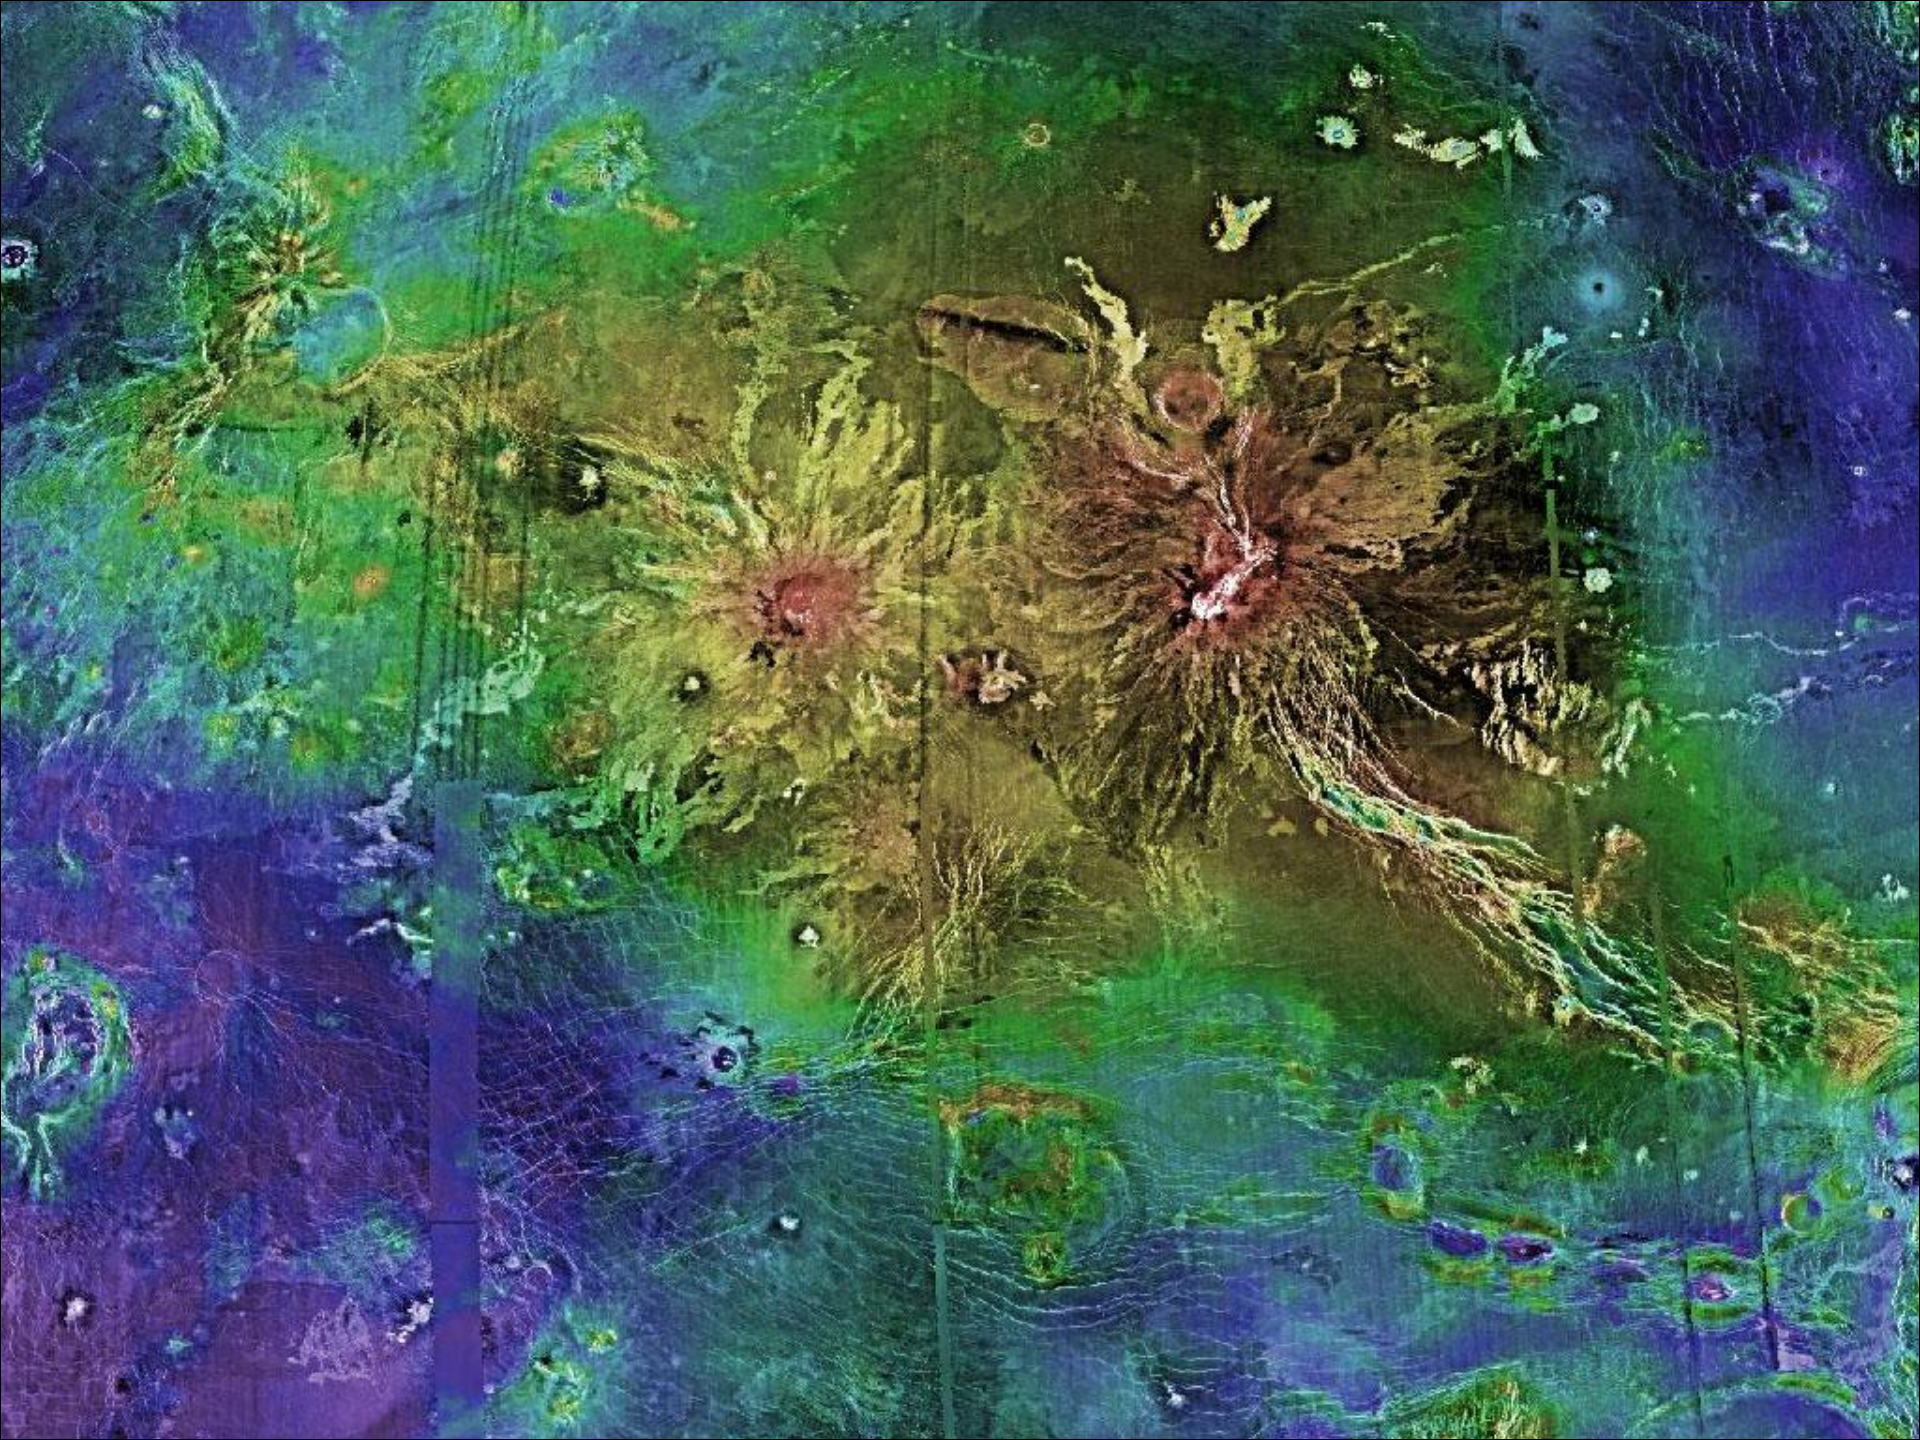

Mariner 10 (NASA)

1973 - 1975

Первая экспедиция
к Меркурию

Пролет мимо Венеры
с гравитационным маневром
и затем три пролета
вблизи Меркурия

MESSENGER
NASA

Запущен
3 августа 2004

Вышел на орбиту
вокруг Меркурия
18 марта 2011 г.

28: Mars 96
November 16, 1996
Destroyed during launch

29: Mars Pathfinder
December 4, 1996
Landed on surface, deployed Sojourner rover

30: Nozomi
July 4, 1998
Missed planet

31: Mars Climate Orbiter
December 11, 1998
Crashed due to imperial/metric unit mixup

Венера, март 1982

ВЕНЕРА-14 ОБРАБОТКА ИППИ АН СССР И ЦДКС

ВЕНЕРА-14 ОБРАБОТКА ИППИ АН СССР И ЦДКС

Don P. Mitchell

Венера

Венера-15 и -16, 1983-1984

**Радио-
локационная
карта поверхности**

Magellan (NASA) 1989 - 1994

Mapc

Feb 1995 HST

Mars Reconnaissance Orbiter (MRO, NASA)

На орбите около Марса с 2006 г.

ELECTROMAGNETIC SPECTRUM

15 cm 15 microns 1.5 microns
SHARAD **MCS** **CRISM**

HiRISE

MARCI