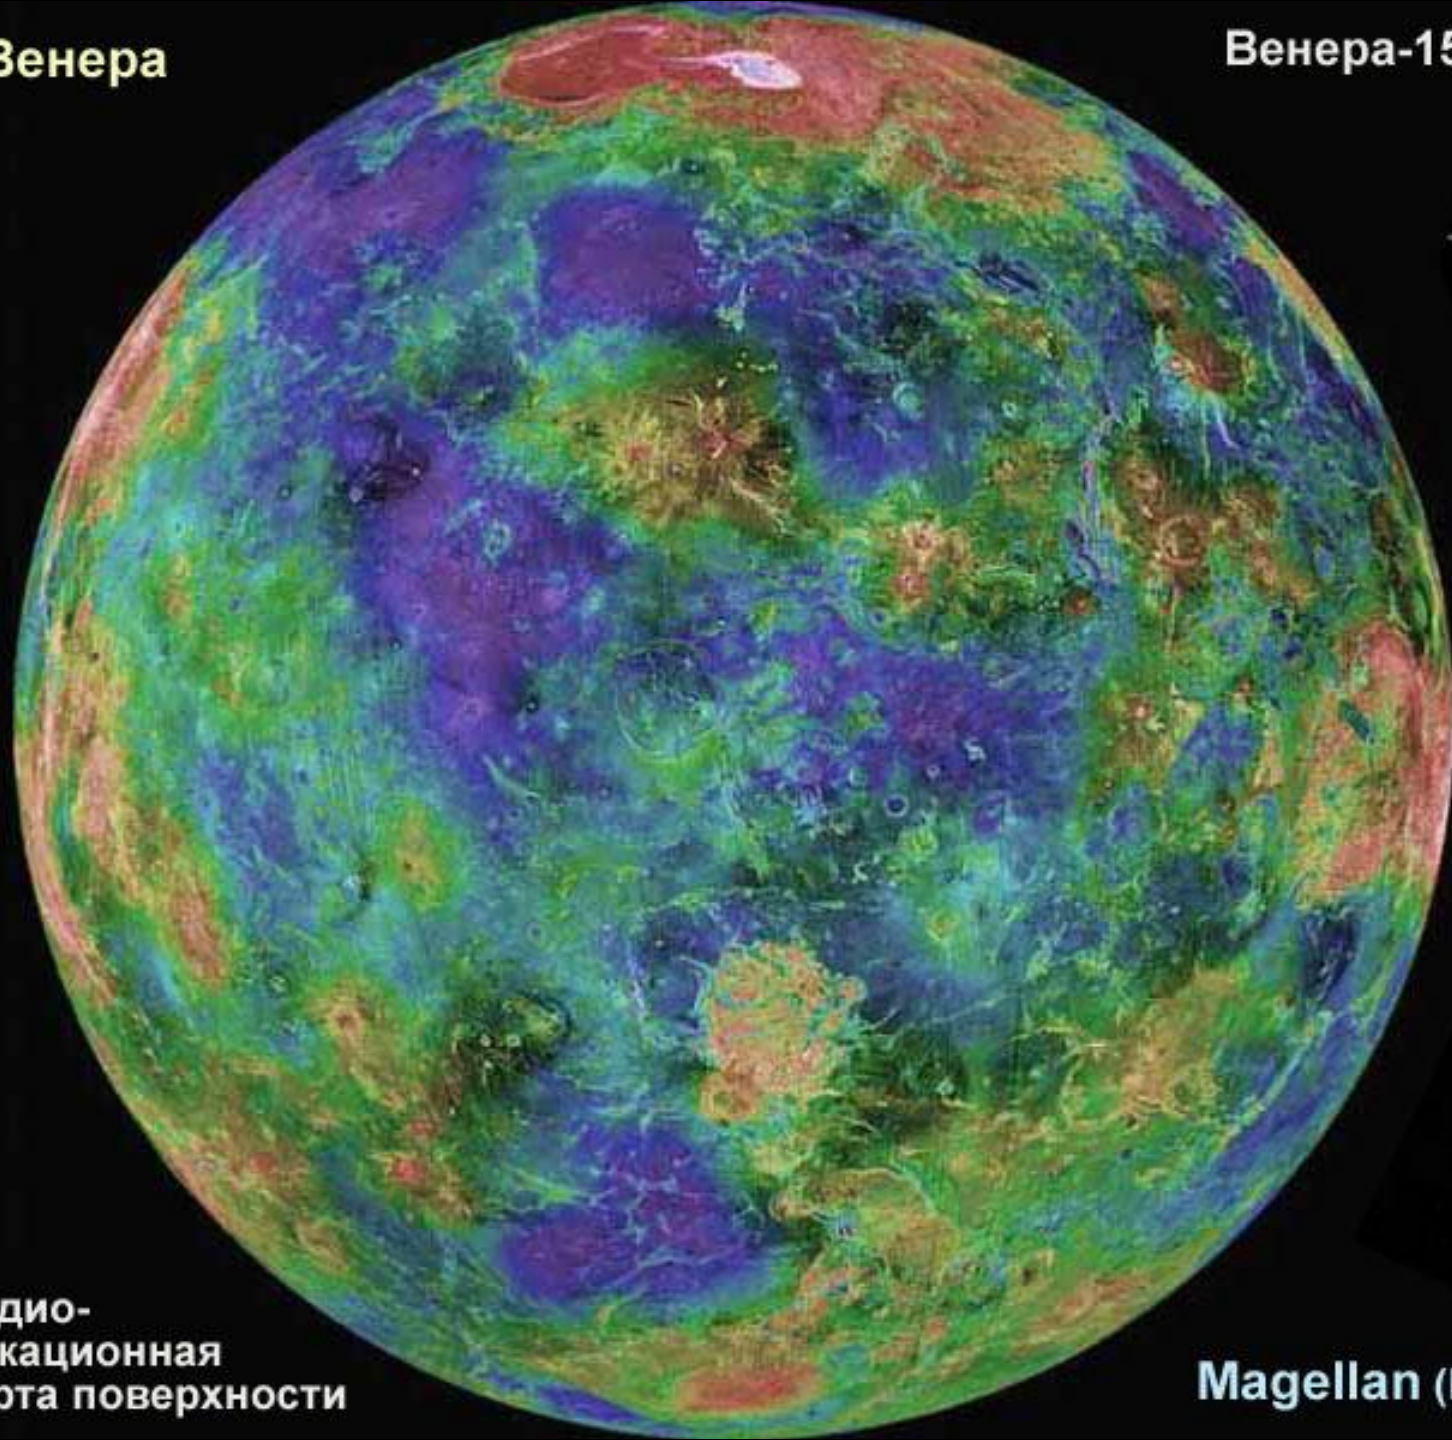

**Mariner 10 (NASA)**

1973 - 1975

Первая экспедиция  
к Меркурию

Пролет мимо Венеры  
с гравитационным маневром  
и затем три пролета  
вблизи Меркурия

**MESSENGER**  
NASA

Запущен  
3 августа 2004

Вышел на орбиту  
вокруг Меркурия  
18 марта 2011 г.

Don P. Mitchell

**Венера**

**Венера-15 и -16, 1983-1984**

**Радио-  
локационная  
карта поверхности**

**Magellan (NASA) 1989 - 1994**

Mapc

Feb 1995 HST

Mars Reconnaissance Orbiter (MRO, NASA)

На орбите около Марса с 2006 г.