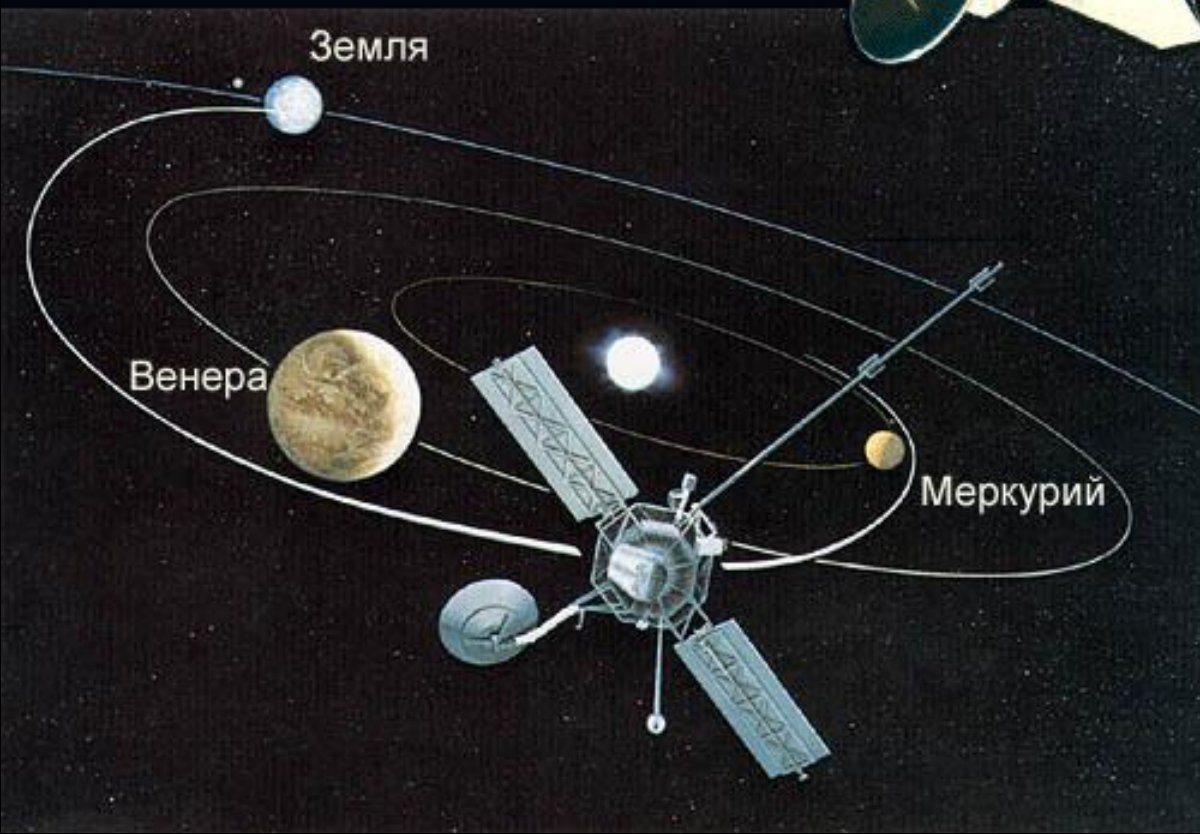

Юпитер

Сатурн

Уран

Нептун

Плутон

Объекты пояса
Эдворта-Койпера

Кометы

Астероиды

Mariner 10 (NASA)

1973 - 1975

Первая экспедиция
к Меркурию

Пролет мимо Венеры
с гравитационным маневром
и затем три пролета
вблизи Меркурия

MESSENGER
NASA

Запущен
3 августа 2004

Вышел на орбиту
вокруг Меркурия
18 марта 2011 г.

CTX

Mars Science Laboratory rover, Curiosity (NASA)

Работает на Марсе с 6 августа 2012 г.

Проект научной базы на Марсе

1987 г.

2007 г.