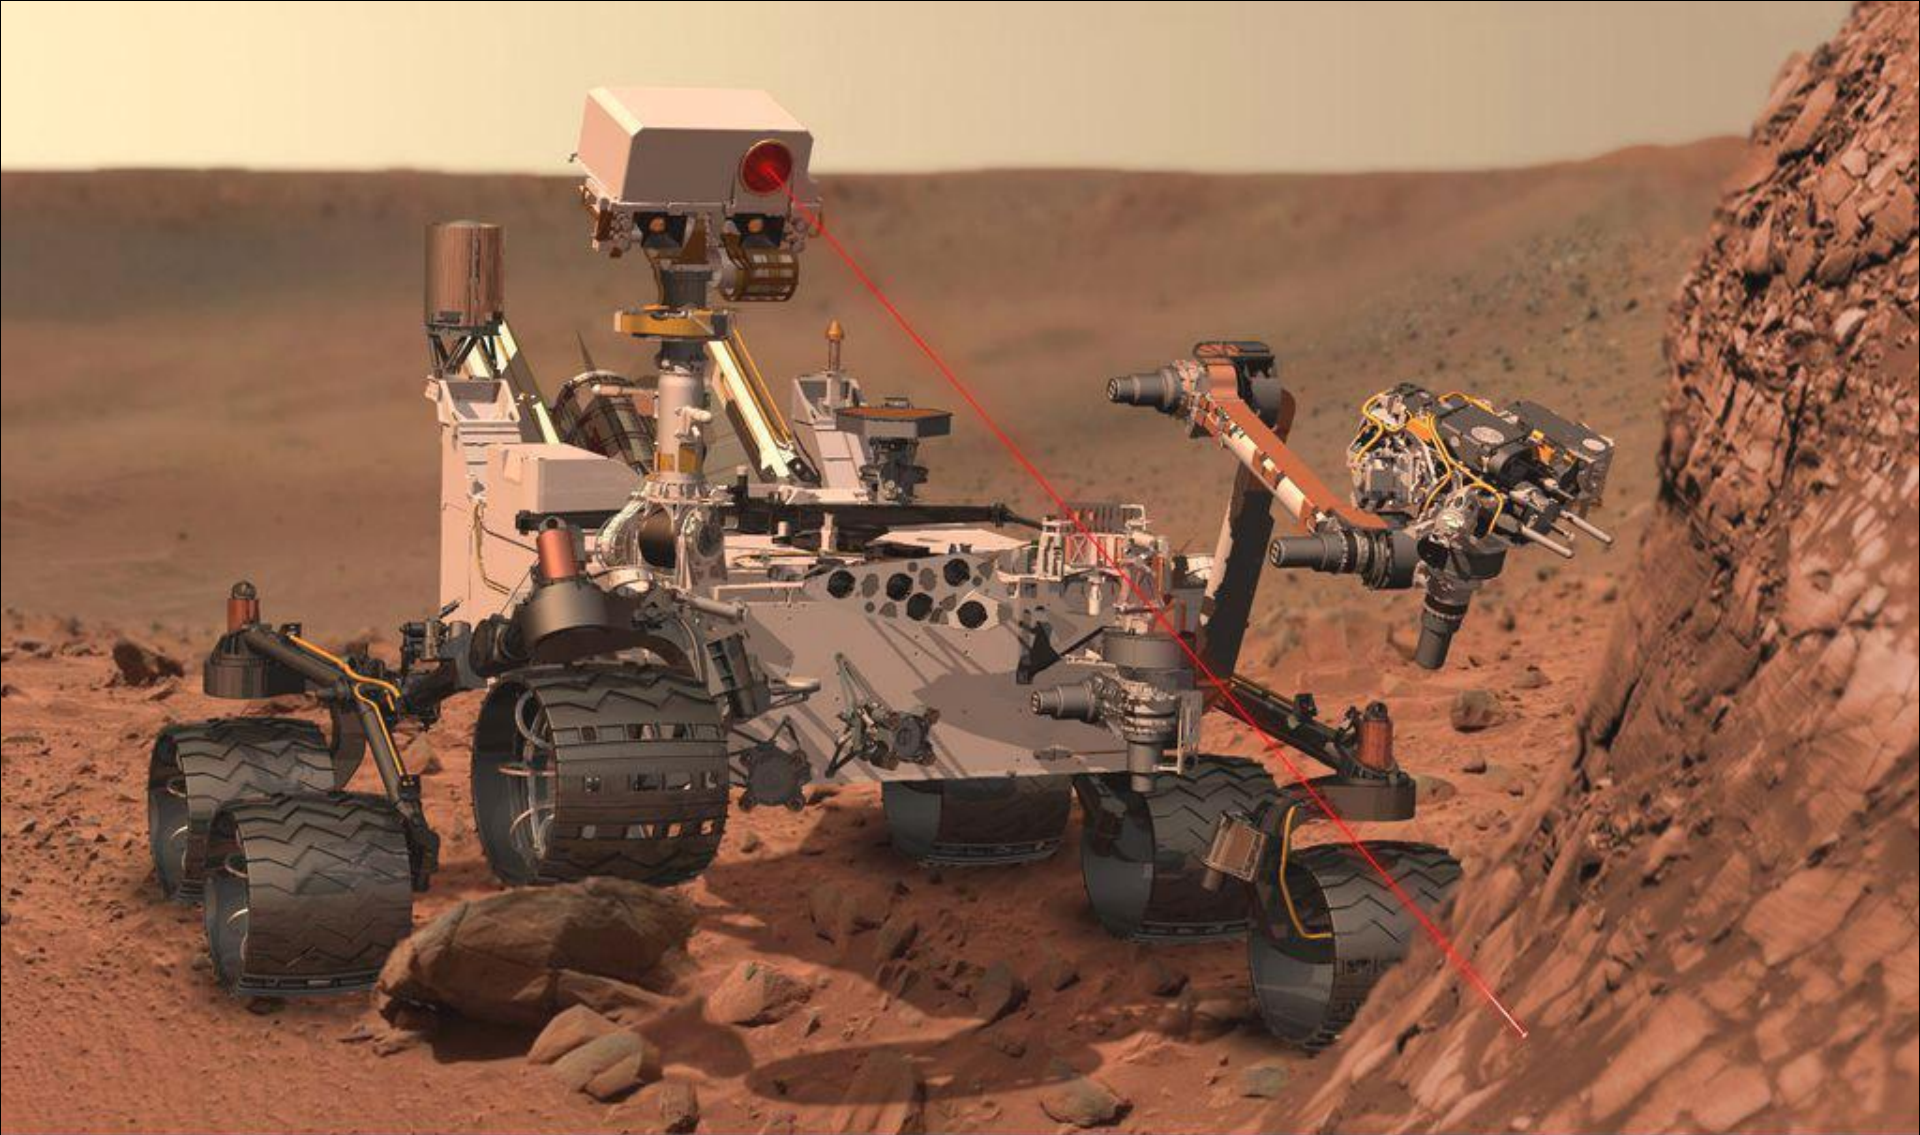

**Mariner 10 (NASA)**

1973 - 1975

Первая экспедиция  
к Меркурию

Пролет мимо Венеры  
с гравитационным маневром  
и затем три пролета  
вблизи Меркурия

**MESSENGER**  
NASA

Запущен  
3 августа 2004

Вышел на орбиту  
вокруг Меркурия  
18 марта 2011 г.

Посадка  
на Венеру  
аппаратов  
серии  
“Венера”

Аэростат  
был только  
на аппаратах  
“ВеГа”  
(1986 г.)

На орбите около Марса с 2006 г.

# ELECTROMAGNETIC SPECTRUM

15 cm      15 microns      1.5 microns  
**SHARAD**      **MCS**      **CRISM**

  
**HiRISE**

  
**MARCI**

  
**CTX**

Mars Science Laboratory rover, Curiosity (NASA)

Работает на Марсе с 6 августа 2012 г.