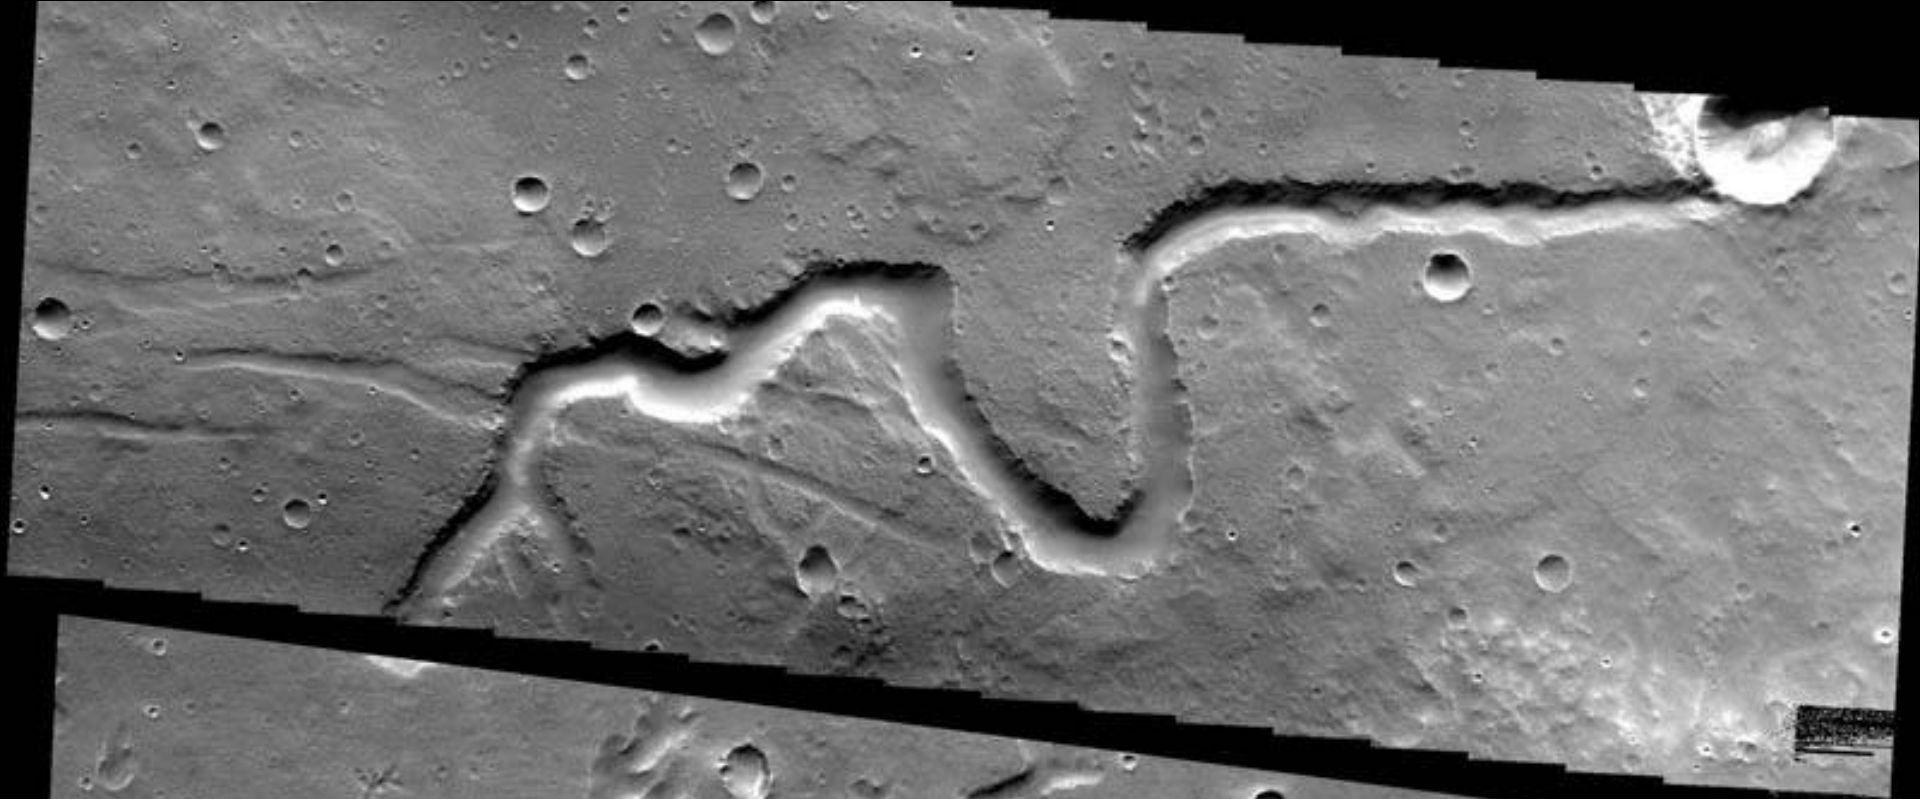

Посадка  
на Венеру  
аппаратов  
серии  
“Венера”

Аэростат  
был только  
на аппаратах  
“ВеГа”  
(1986 г.)

# Посадочный аппарат зондов "Венера-9...-14" и "ВеГа-1, -2" (СССР)

Время работы на поверхности около 2 час.

Масса 660 - 760 кг

Венера, март 1982

ВЕНЕРА-14 ОБРАБОТКА ИППИ АН СССР И ЦДКС

ВЕНЕРА-14 ОБРАБОТКА ИППИ АН СССР И ЦДКС

Don P. Mitchell

**Венера**

**Венера-15 и -16, 1983-1984**

**Радио-  
локационная  
карта поверхности**

**Magellan (NASA) 1989 - 1994**

Mapc

Feb 1995 HST

Mars Reconnaissance Orbiter (MRO, NASA)

На орбите около Марса с 2006 г.