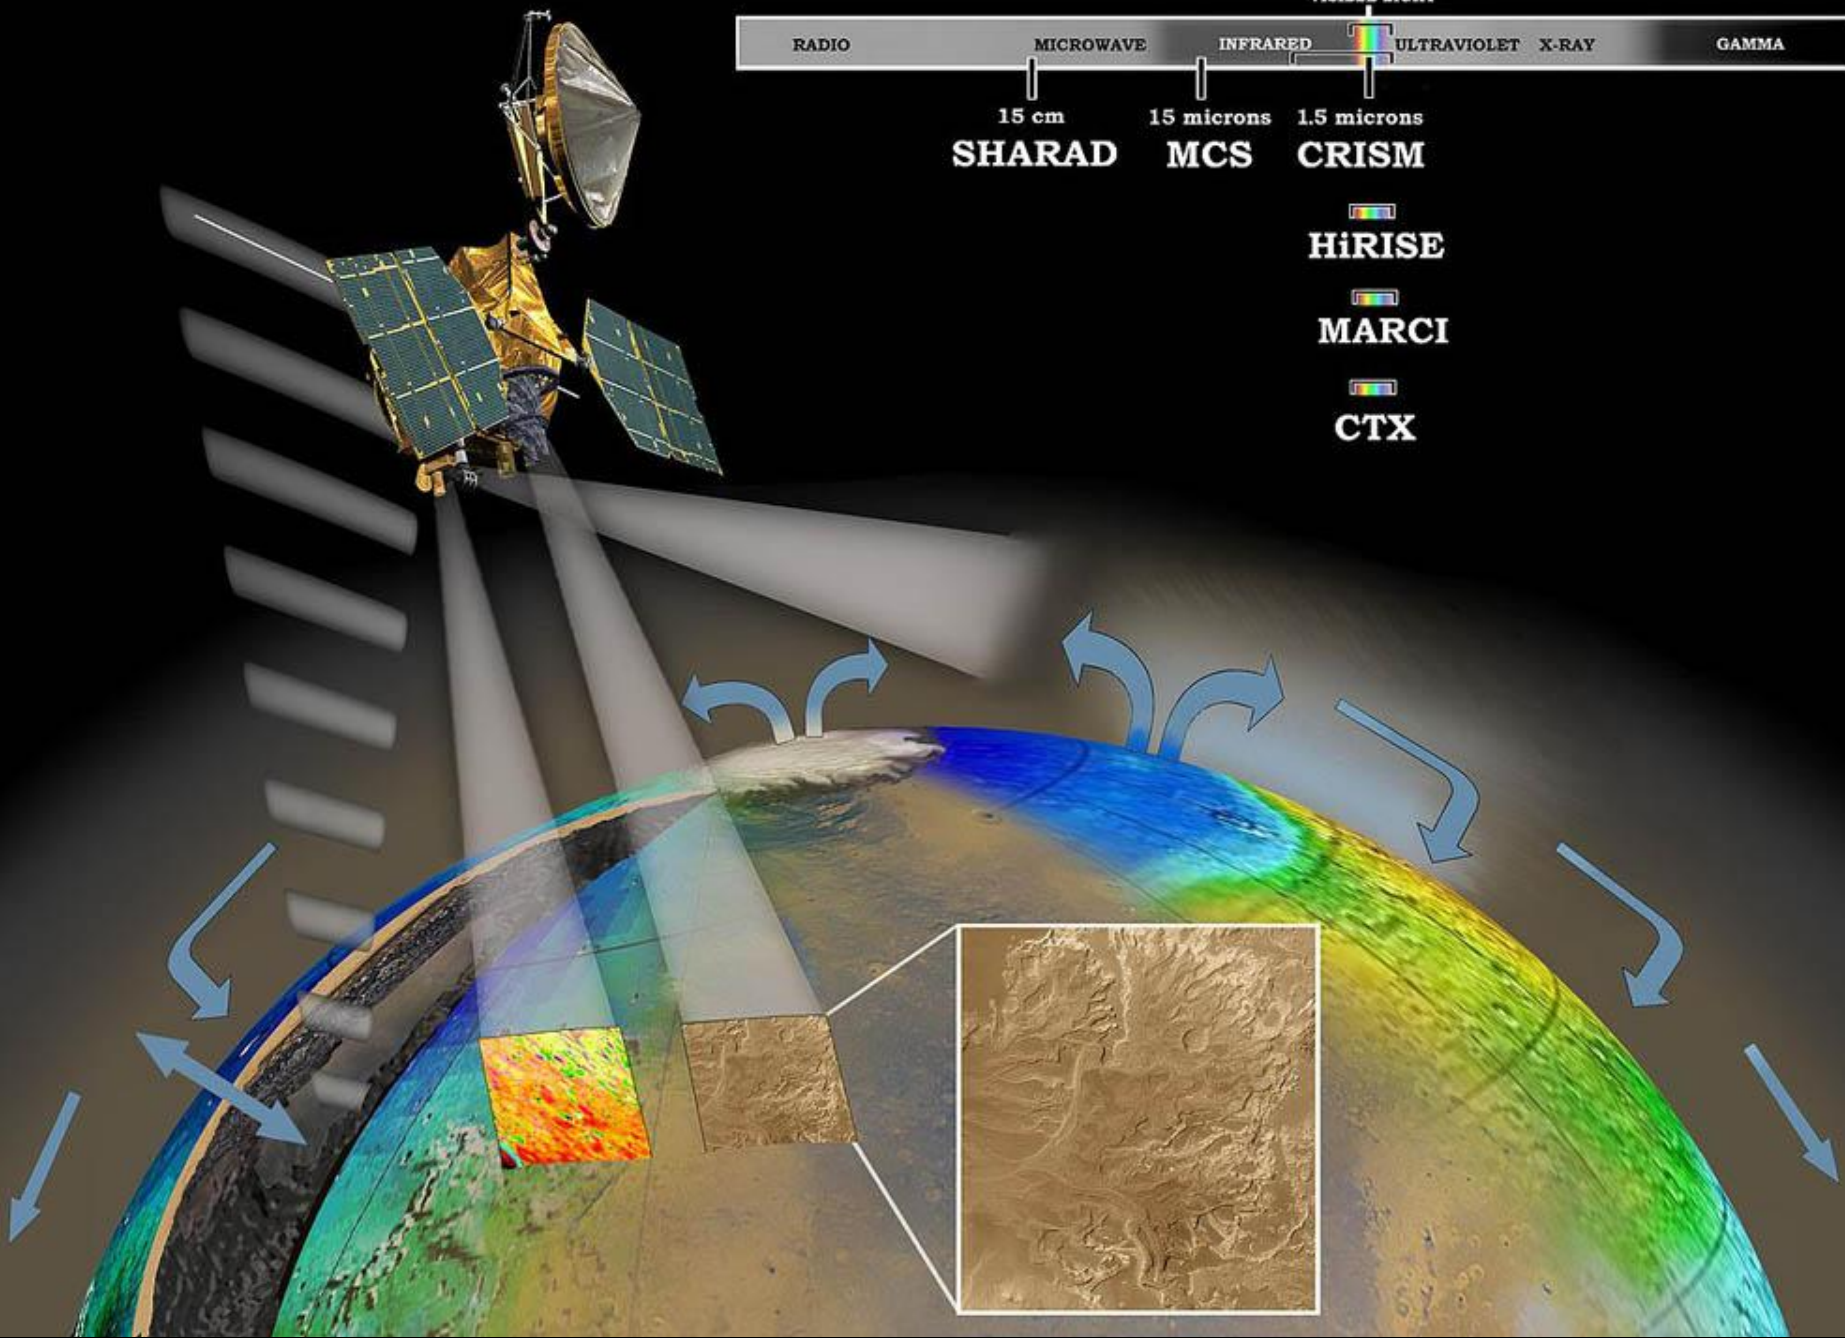

Mariner 10 (NASA)

1973 - 1975

Первая экспедиция
к Меркурию

Пролет мимо Венеры
с гравитационным маневром
и затем три пролета
вблизи Меркурия

MESSENGER
NASA

Запущен
3 августа 2004

Вышел на орбиту
вокруг Меркурия
18 марта 2011 г.

Венера, март 1982

ВЕНЕРА-14 ОБРАБОТКА ИППИ АН СССР И ЦДКС

ВЕНЕРА-14 ОБРАБОТКА ИППИ АН СССР И ЦДКС

Don P. Mitchell

Венера

Венера-15 и -16, 1983-1984

**Радио-
локационная
карта поверхности**

Magellan (NASA) 1989 - 1994

Mapc

Feb 1995 HST

Mars Reconnaissance Orbiter (MRO, NASA)

На орбите около Марса с 2006 г.

ELECTROMAGNETIC SPECTRUM

15 cm 15 microns 1.5 microns
SHARAD **MCS** **CRISM**

HiRISE

MARCI

CTX

Mars Science Laboratory rover, Curiosity (NASA)

Работает на Марсе с 6 августа 2012 г.

Проект научной базы на Марсе

1987 г.

2007 г.