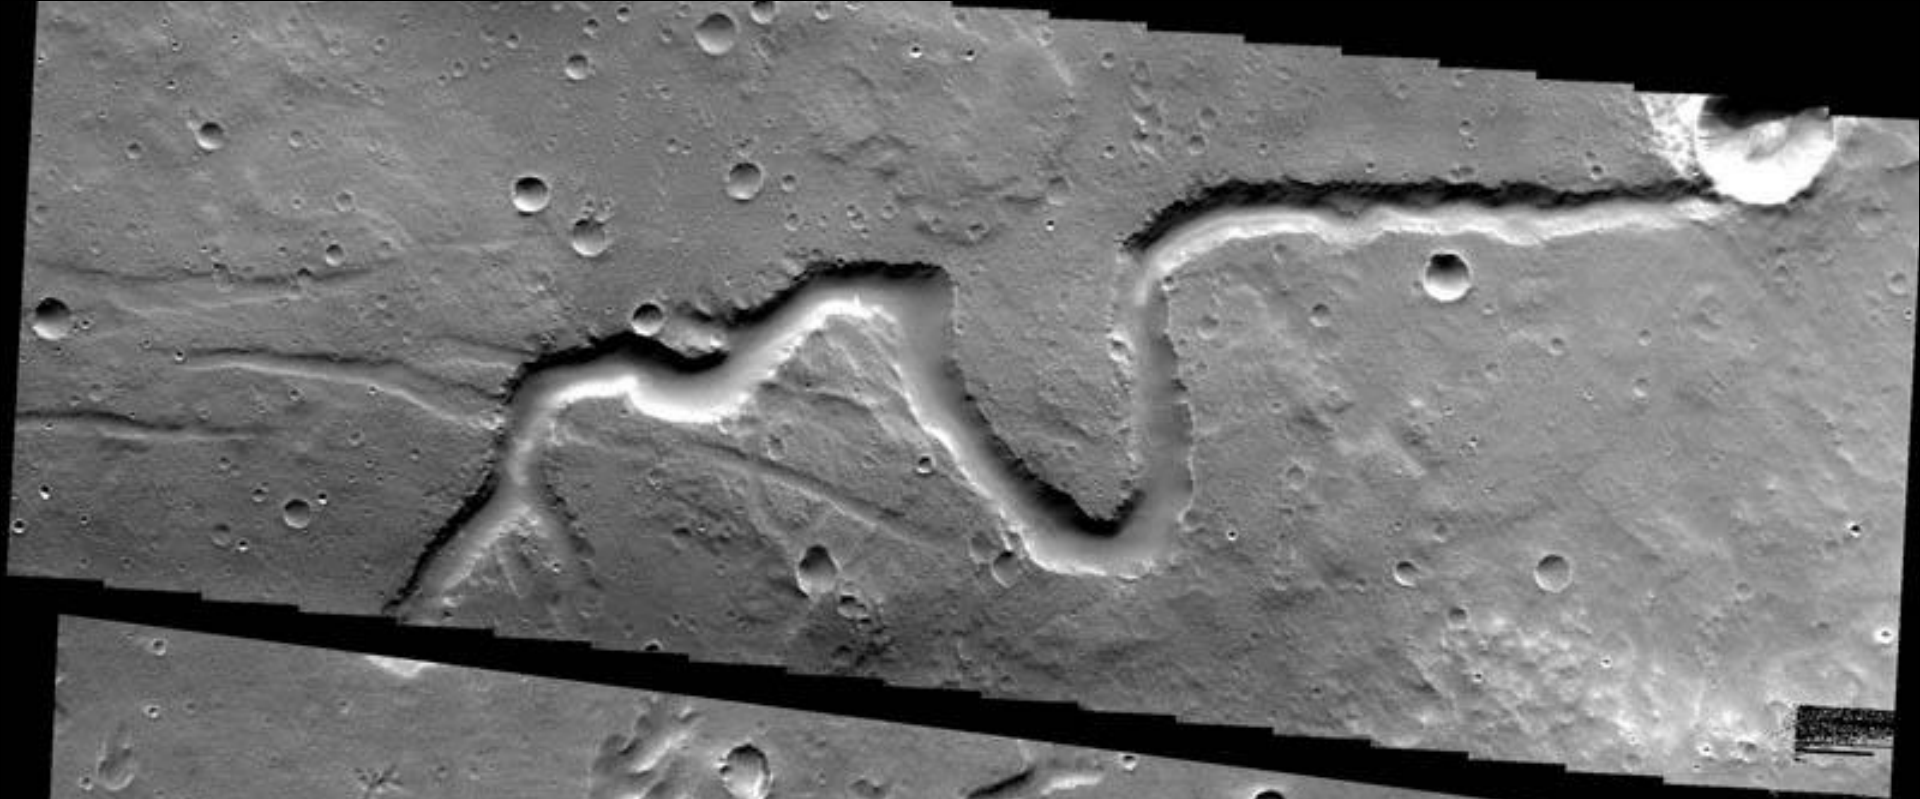

37: Mars Reconnaissance Orbiter
August 12, 2005
Orbiting Mars

38: Phoenix
August 4, 2007
Landed, dug for water

39: Phobos-Grunt
November 8, 2011
Stranded in Earth orbit

Image credits:
NASA, Roscosmos, ESA, JAXA, Teleshop20.com
Additional media: Shutterstock, Spaced.com, Roscosmos.com

Венера, март 1982

ВЕНЕРА-14 ОБРАБОТКА ИППИ АН СССР И ЦДКС

ВЕНЕРА-14 ОБРАБОТКА ИППИ АН СССР И ЦДКС

Don P. Mitchell

Венера

Венера-15 и -16, 1983-1984

**Радио-
локационная
карта поверхности**

Magellan (NASA) 1989 - 1994

Mapc

Feb 1995 HST

Mars Reconnaissance Orbiter (MRO, NASA)

На орбите около Марса с 2006 г.

ELECTROMAGNETIC SPECTRUM

15 cm 15 microns 1.5 microns
SHARAD **MCS** **CRISM**

HiRISE

MARCI

CTX

Mars Science Laboratory rover, Curiosity (NASA)

Работает на Марсе с 6 августа 2012 г.

Проект научной базы на Марсе

1987 г.

2007 г.