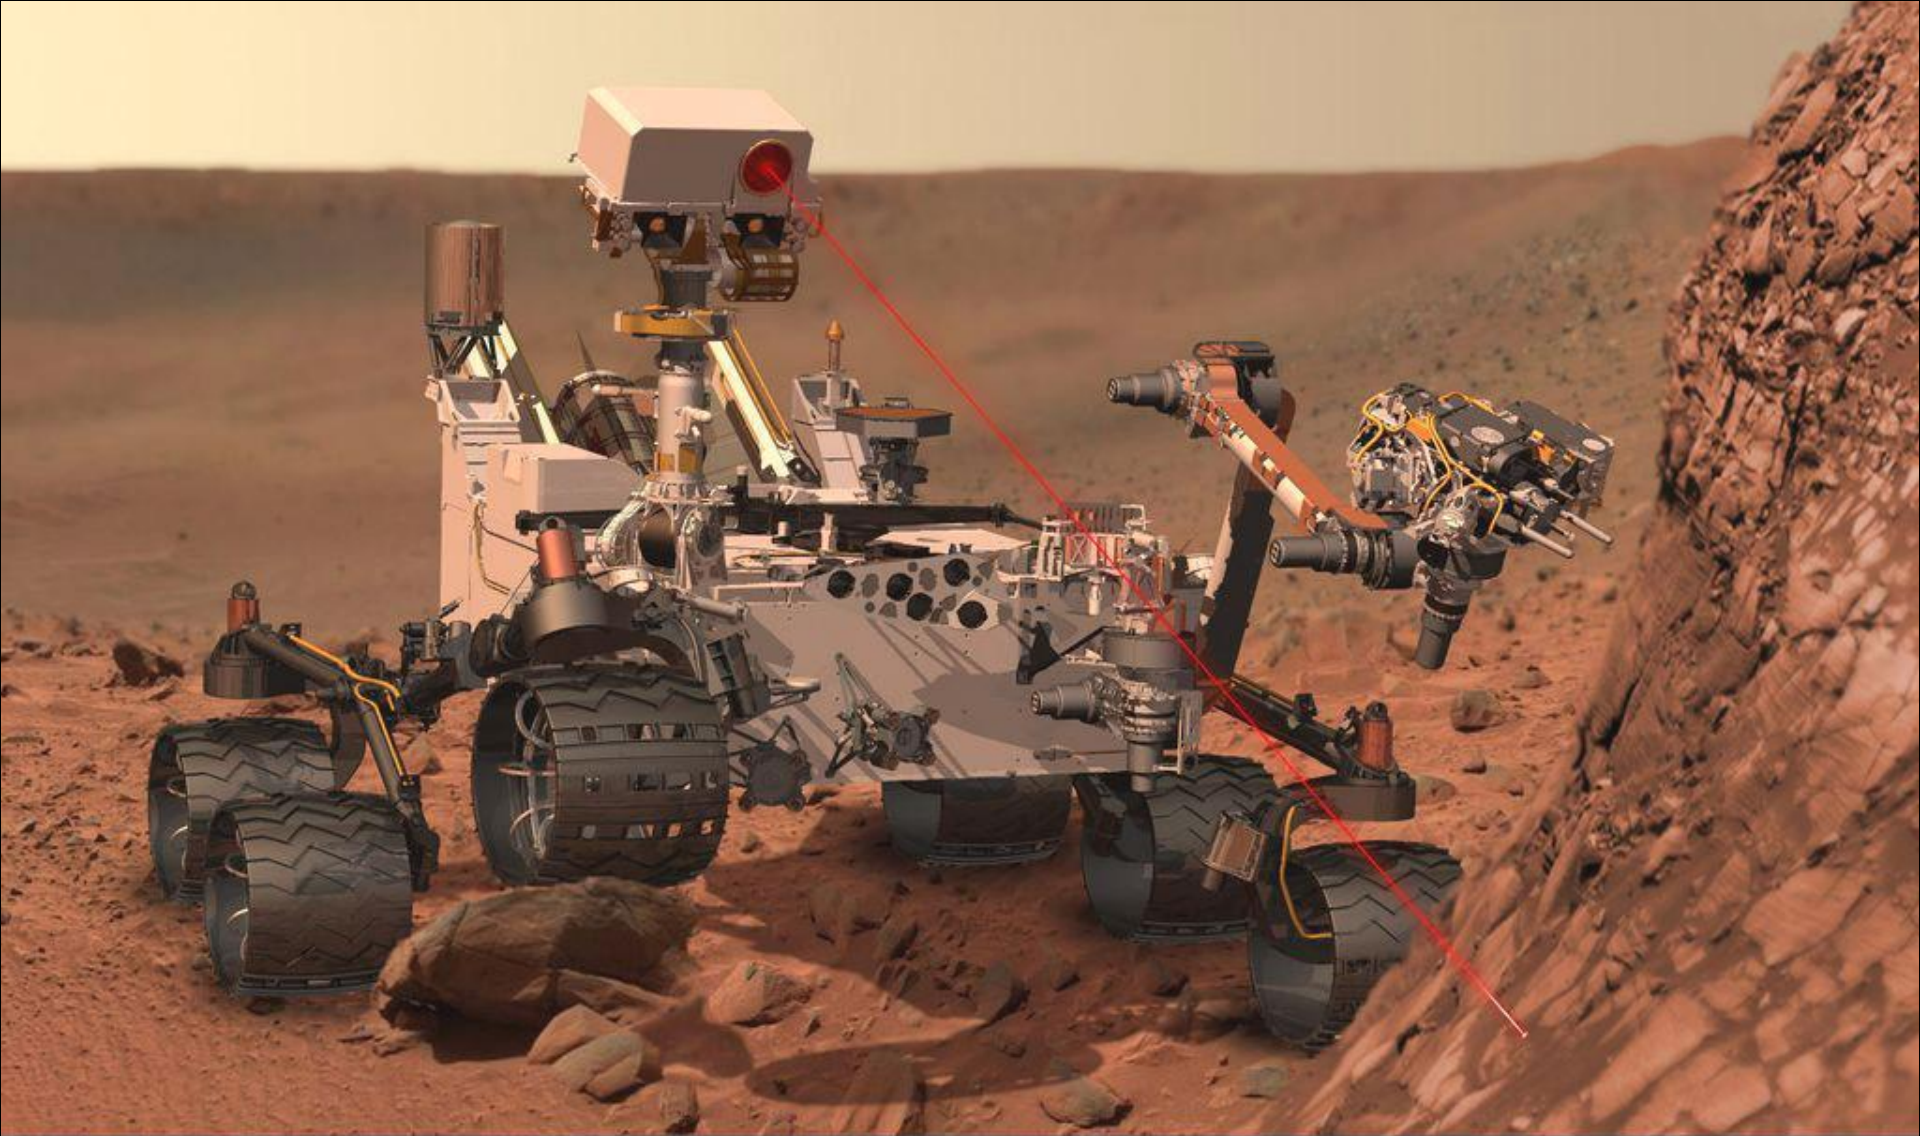

Mariner 10 (NASA)

1973 - 1975

Первая экспедиция
к Меркурию

Пролет мимо Венеры
с гравитационным маневром
и затем три пролета
вблизи Меркурия

MESSENGER
NASA

Запущен
3 августа 2004

Вышел на орбиту
вокруг Меркурия
18 марта 2011 г.

Flags indicated are for launch.
Only dedicated Mars missions are listed.
Created by James B. Collins
www.spacecraft.eu

Посадка
на Венеру
аппаратов
серии
“Венера”

Аэростат
был только
на аппаратах
“ВеГа”
(1986 г.)

Венера, март 1982

ВЕНЕРА-14 ОБРАБОТКА ИППИ АН СССР И ЦДКС

ВЕНЕРА-14 ОБРАБОТКА ИППИ АН СССР И ЦДКС

Don P. Mitchell

Венера

Венера-15 и -16, 1983-1984

**Радио-
локационная
карта поверхности**

Magellan (NASA) 1989 - 1994

CTX

Mars Science Laboratory rover, Curiosity (NASA)

Работает на Марсе с 6 августа 2012 г.

Проект научной базы на Марсе

1987 г.

2007 г.