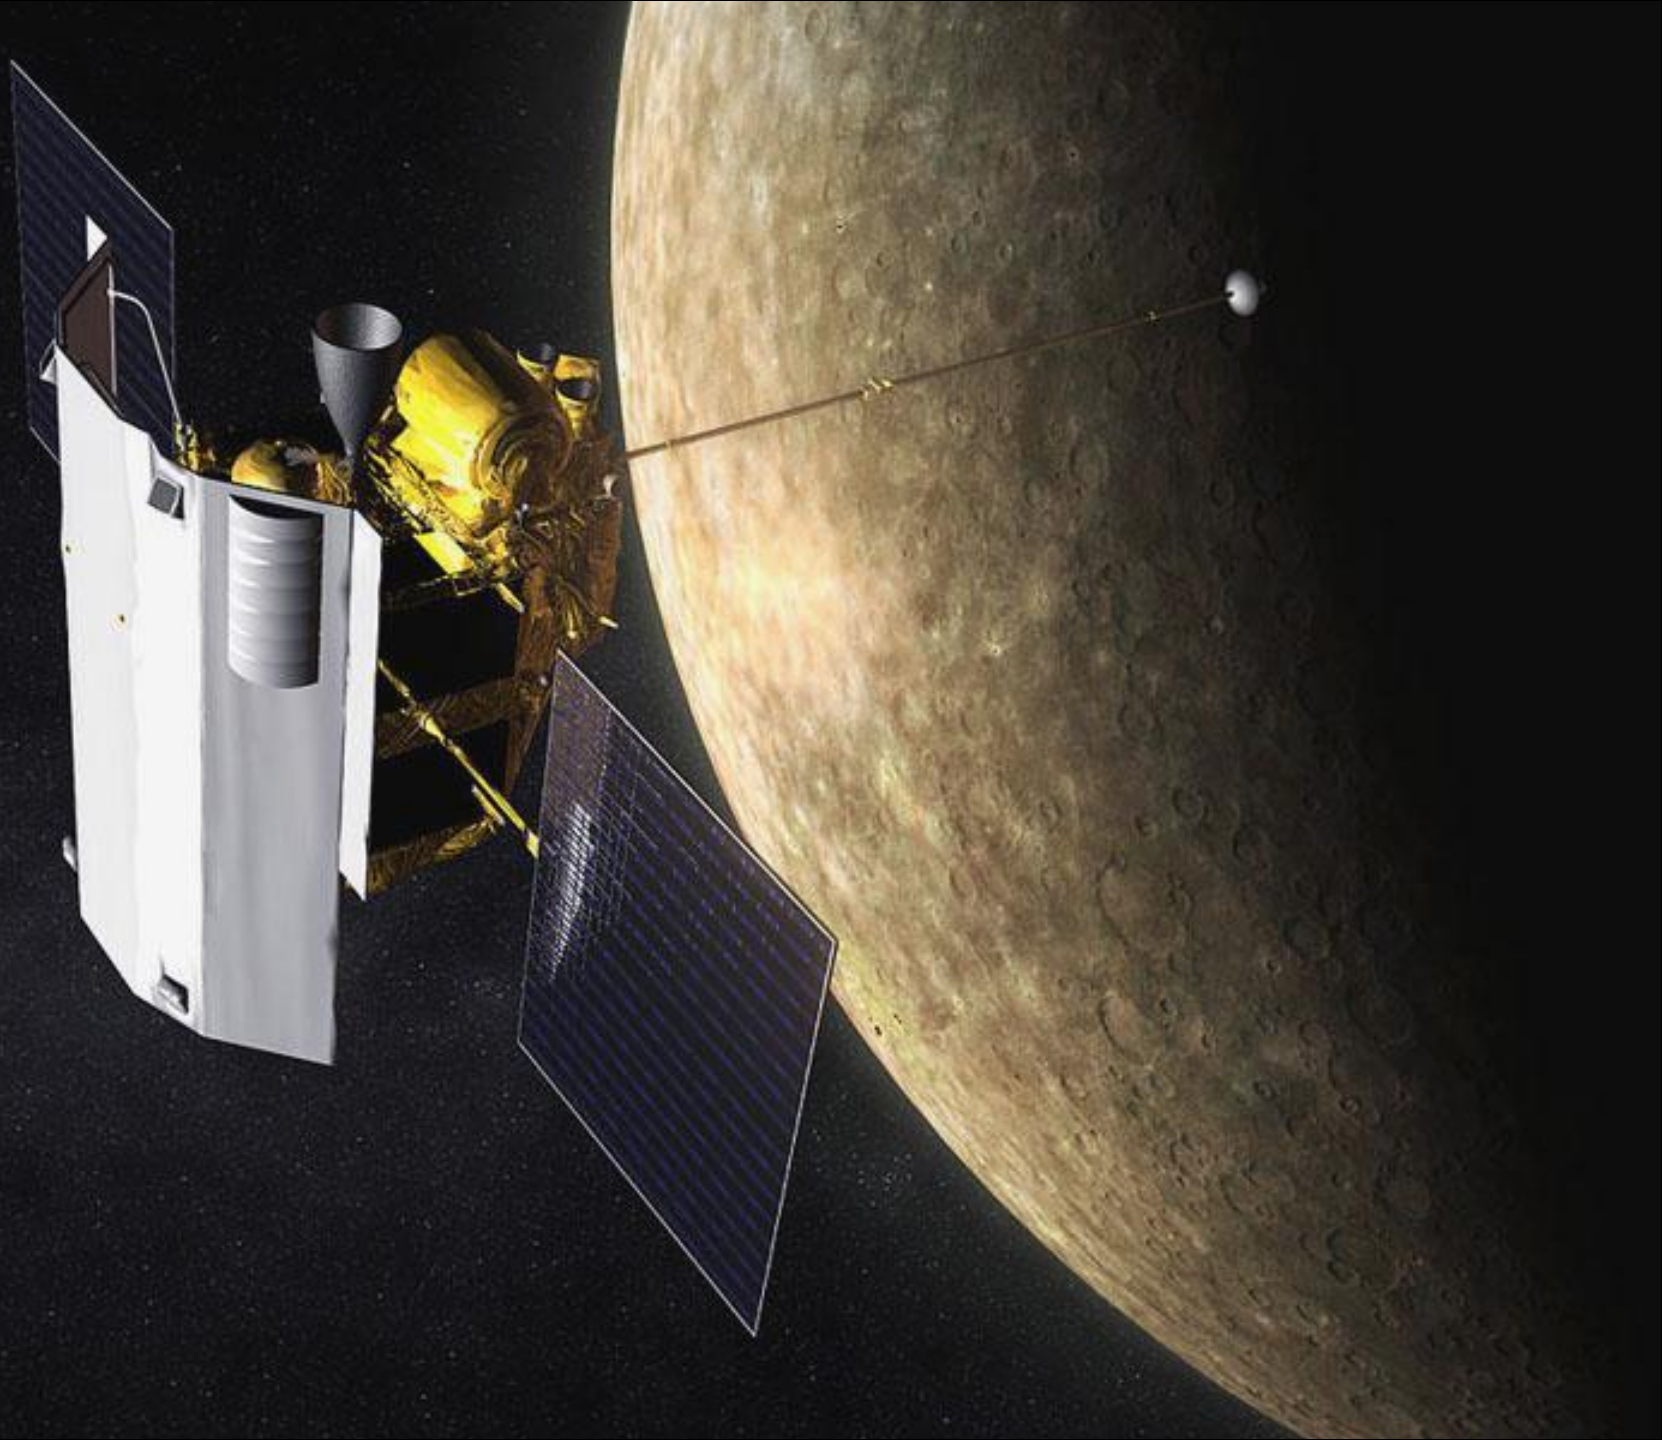

Юпитер

Сатурн

Уран

Нептун

Плутон

Объекты пояса
Эдворта-Койпера

Кометы

Астероиды

Mariner 10 (NASA)

1973 - 1975

Первая экспедиция
к Меркурию

Пролет мимо Венеры
с гравитационным маневром
и затем три пролета
вблизи Меркурия

MESSENGER
NASA

Запущен
3 августа 2004

Вышел на орбиту
вокруг Меркурия
18 марта 2011 г.

Венера, март 1982

ВЕНЕРА-14 ОБРАБОТКА ИППИ АН СССР И ЦДКС

ВЕНЕРА-14 ОБРАБОТКА ИППИ АН СССР И ЦДКС

Don P. Mitchell

Венера

Венера-15 и -16, 1983-1984

**Радио-
локационная
карта поверхности**

Magellan (NASA) 1989 - 1994

CTX

Mars Science Laboratory rover, Curiosity (NASA)

Работает на Марсе с 6 августа 2012 г.

Проект научной базы на Марсе

1987 г.

2007 г.