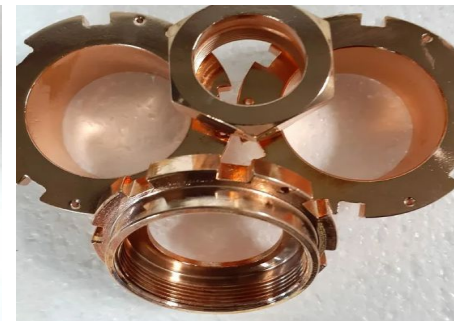

Облицовка колонн, входных групп.

Производство и поставка сборной мебели для дома и дачи «Собери сам»

Услуги нашей мастерской:

-Меднение изделий из нержавеющей стали

-Лак покрытие полимерами (порошковая покраска) металлоизделий