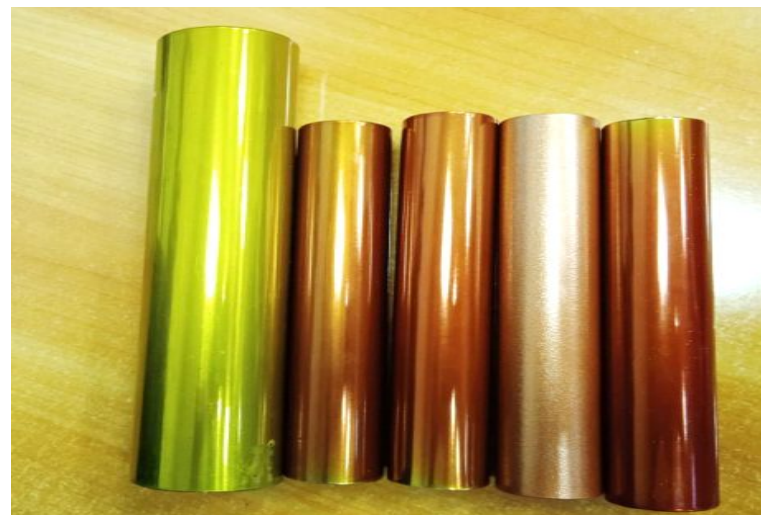

Джокерная система + COLOR Отводы, трубы, повороты

Краб-Система + COLOR

Крепежи, углы, профильная труба,
соединители

Листовой прокат

Листы Алюминиевые + COLOR

Листы нержавеющей стали + COLOR

гладкие, рифленые (зеркальные, шлифованные)