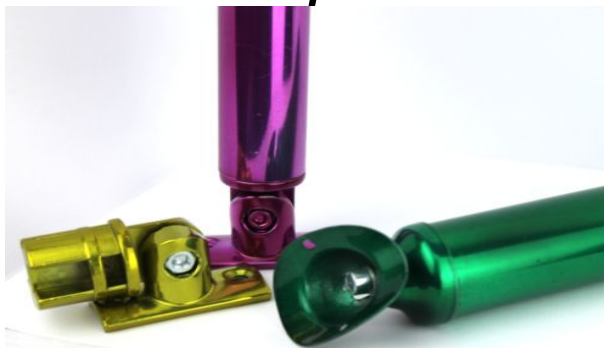

**Компания Декорсталь –
Производитель декоративных сталей**

Соединительные системы

Джокерная система + COLOR

Ригельдержатели, крепления, крепежи, держатели, стеклодержатели

Джокерная система + COLOR
Наконечники, низы стоек, заглушки,
кронштейны, пластины, фланцы