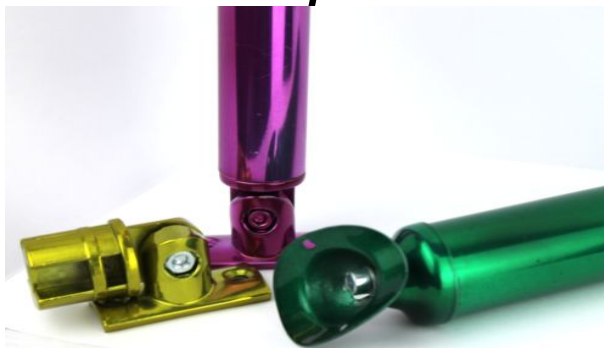

**Компания Декорсталь –
Производитель декоративных сталей**

Соединительные системы

Джокерная система + COLOR

Ригельдержатели, крепления, крепежи, держатели,
стеклодержатели

Джокерная система + COLOR
Наконечники, низы стоек, заглушки,
кронштейны, пластины, фланцы