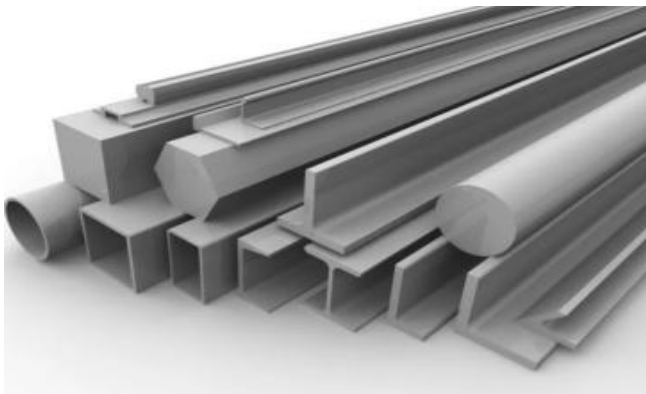

Листовой прокат

Перфорированные листы +COLOR

Латунные, медные листы

Нержавеющая сталь от 1 метра, от 1 килограмма

*Труба нержавеющая круглая, профильная
(зерк., шлиф. матовая)*

*Сортовой прокат из нержавеющей стали
круг, шестигранник, квадрат, проволока*