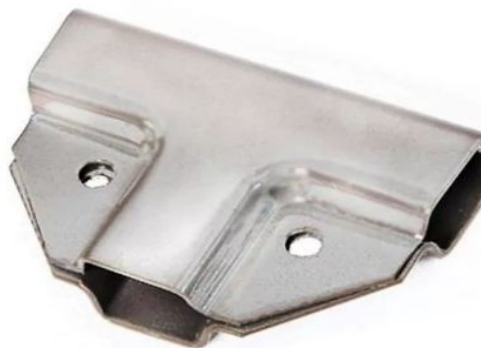

**Компания Декорсталь –
Производитель декоративных сталей**

Соединительные системы

Джокерная система + COLOR

Ригельдержатели, крепления, крепежи, держатели, стеклодержатели

Джокерная система + COLOR
Наконечники, низы стоек, заглушки,
кронштейны, пластины, фланцы

Джокерная система + COLOR Отводы, трубы, повороты

Краб-Система + COLOR

Крепежи, углы, профильная труба,
соединители

Листовой прокат

Листы Алюминиевые + COLOR

Листы нержавеющей + COLOR

гладкие, рифленые (зеркальные, шлифованные)

Угол, профиль, экран, полоса из алюминия
и нержавеющей стали + COLOR

Углы и профили

Профиль «П» образный

Профиль «Z» образный

Профиль шляпный

Экран (бензобака, аккумуляторов и других элементов автомобилей)