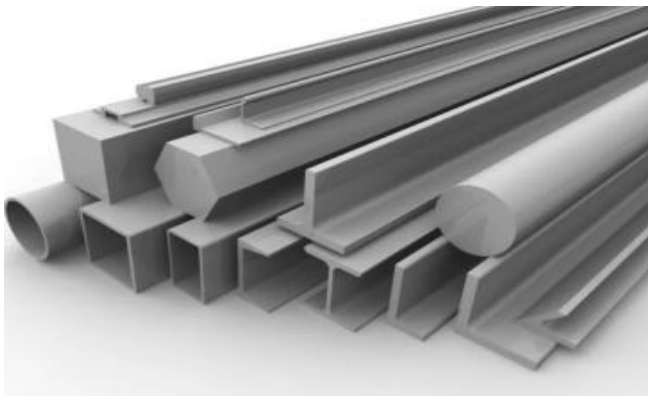

Листовой прокат

Перфорированные листы +COLOR

Латунные, медные листы

Нержавеющая сталь от 1 метра, от 1 килограмма

*Труба нержавеющая круглая, профильная
(зерк., шлиф. матовая)*

*Сортовой прокат из нержавеющей стали
круг, шестигранник, квадрат, проволока*