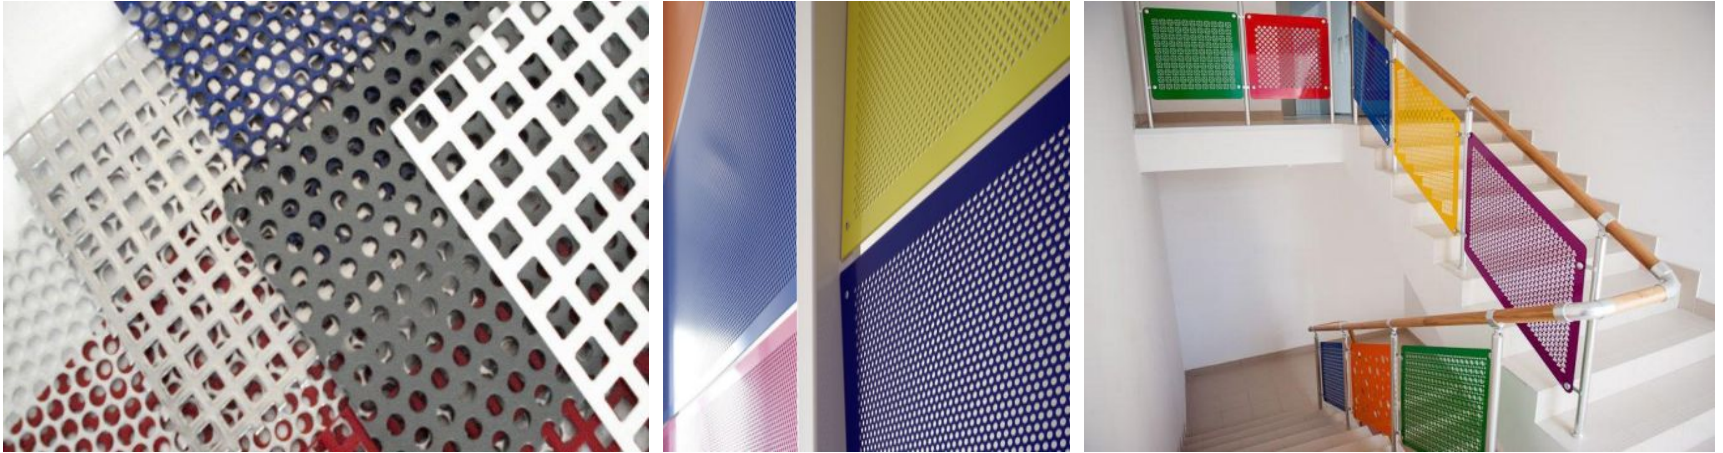

Листовой прокат

Перфорированные листы +COLOR