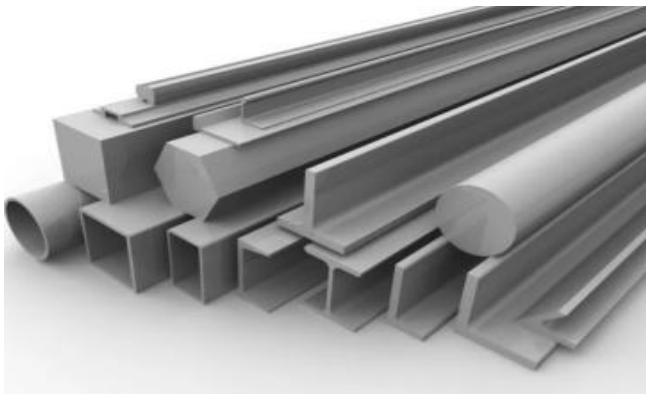

Джокерная система + COLOR Отводы, трубы, повороты

Краб-Система + COLOR

Крепежи, углы, профильная труба,
соединители

Листовой прокат

Листы Алюминиевые + COLOR

Листы нержавеющей стали + COLOR

гладкие, рифленые (зеркальные, шлифованные)

Листовой прокат

Перфорированные листы +COLOR

Латунные, медные листы

Нержавеющая сталь от 1 метра, от 1 килограмма

*Труба нержавеющая круглая, профильная
(зерк., шлиф. матовая)*

*Сортовой прокат из нержавеющей стали
круг, шестигранник, квадрат, проволока*