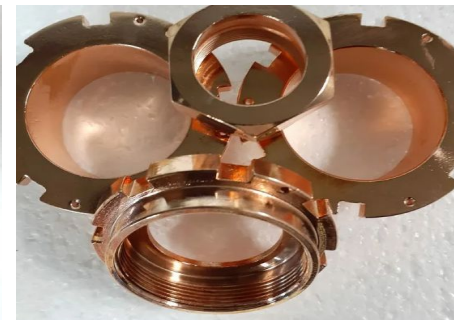

Облицовка колонн, входных групп.

Производство и поставка сборной мебели для дома и дачи «Собери сам»

Услуги нашей мастерской:

-Меднение изделий из нержавеющей стали

-Покраска полимерами (порошковая покраска) металлоизделий