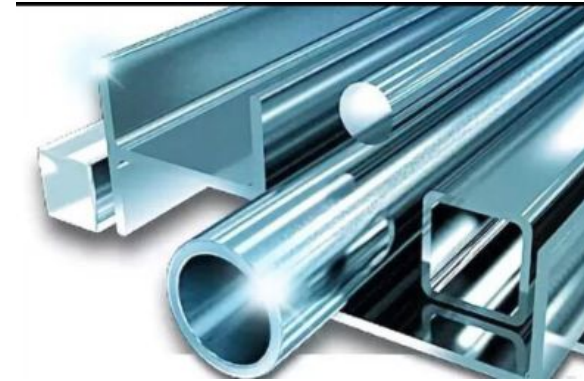

Нержавеющая сталь от 1 метра, от 1 килограмма

*Труба нержавеющая круглая, профильная
(зерк., шлиф. матовая)*

*Сортовой прокат из нержавеющей стали
круг, шестигранник, квадрат, проволока*