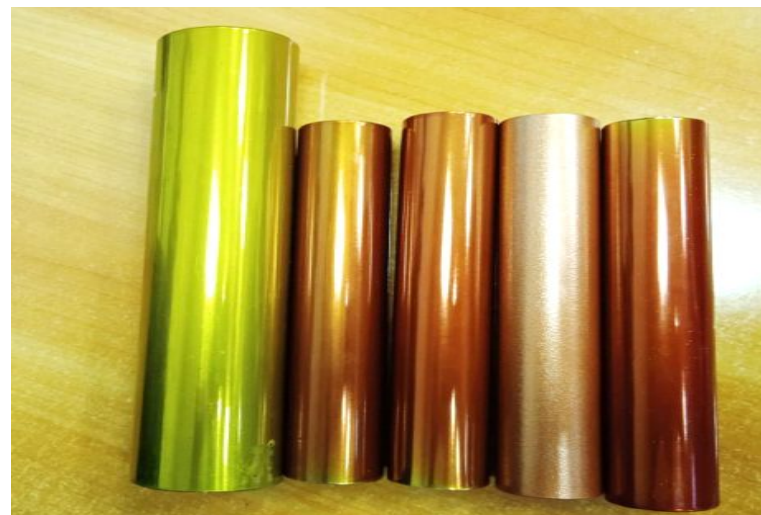

Джокерная система + COLOR Отводы, трубы, повороты

Краб-Система + COLOR

Крепежи, углы, профильная труба,
соединители

Листовой прокат

Листы Алюминиевые + COLOR

Листы нержавеющей + COLOR

гладкие, рифленые (зеркальные, шлифованные)