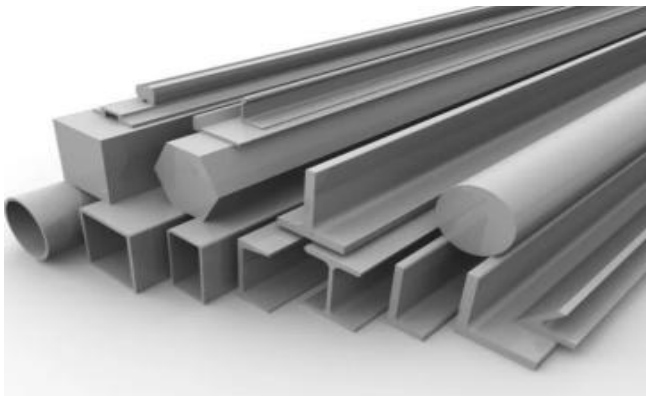

Листовой прокат

Перфорированные листы +COLOR

Латунные, медные листы

Нержавеющая сталь от 1 метра, от 1 килограмма

*Труба нержавеющая круглая, профильная
(зерк., шлиф. матовая)*

*Сортовой прокат из нержавеющей стали
круг, шестигранник, квадрат, проволока*