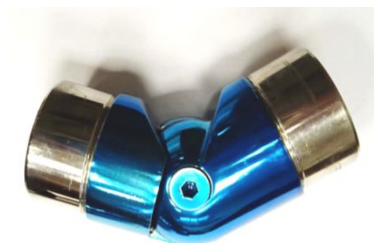

Джокерная система + COLOR Отводы, трубы, повороты

Краб-Система + COLOR

Крепежи, углы, профильная труба,
соединители

Листовой прокат

Листы Алюминиевые + COLOR

Листы нержавеющей стали + COLOR

гладкие, рифленые (зеркальные, шлифованные)