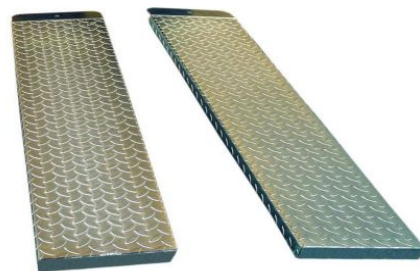

Угол, профиль, экран, полоса из алюминия
и нержавеющей стали + COLOR

Углы и профили

Профиль «П» образный

Профиль «Z» образный

Профиль шляпный

Экран (бензобака, аккумуляторов и других элементов автомобилей)

автомобилей)

Полоса отбойная.

Изготовление ящичков (рундуков) инструментальных

Обшивка, облицовка, доработка (полов, стен) фургонов.

Изготовление изделий, металлоконструкций из нерж. стали, алюминия для кафе, магазинов, салонов красоты, мед. учреждений и личного пользования