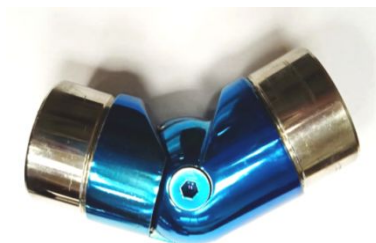

Джокерная система + COLOR Отводы, трубы, повороты

Краб-Система + COLOR

Крепежи, углы, профильная труба,
соединители

Листовой прокат

Листы Алюминиевые + COLOR

Листы нержавеющей + COLOR

гладкие, рифленые (зеркальные, шлифованные)