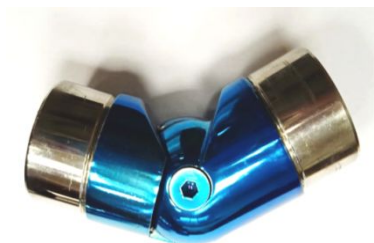

Джокерная система + COLOR Отводы, трубы, повороты

Краб-Система + COLOR

Крепежи, углы, профильная труба,
соединители

Листовой прокат

Листы Алюминиевые + COLOR

Листы нержавеющей + COLOR

гладкие, рифленые (зеркальные, шлифованные)