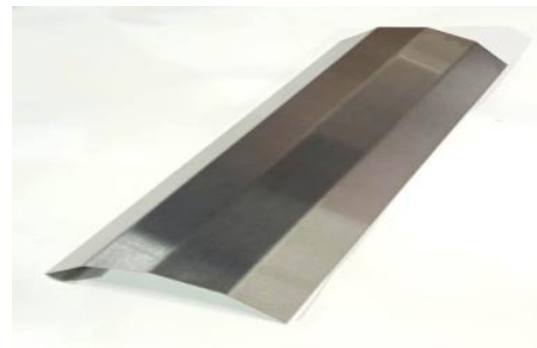

Угол, профиль, экран, полоса из алюминия
и нержавеющей стали + COLOR

Углы и профили

Профиль «П» образный

Профиль «Z» образный

Профиль шляпный

Экран (бензобака, аккумуляторов и других элементов автомобилей)

автомобилей)

Полоса отбойная.

Изготовление ящичков (рундуков) инструментальных

Обшивка, облицовка, доработка (полов, стен) фургонов.

Изготовление изделий, металлоконструкций из нерж. стали, алюминия для кафе, магазинов, салонов красоты, мед. учреждений и личного пользования