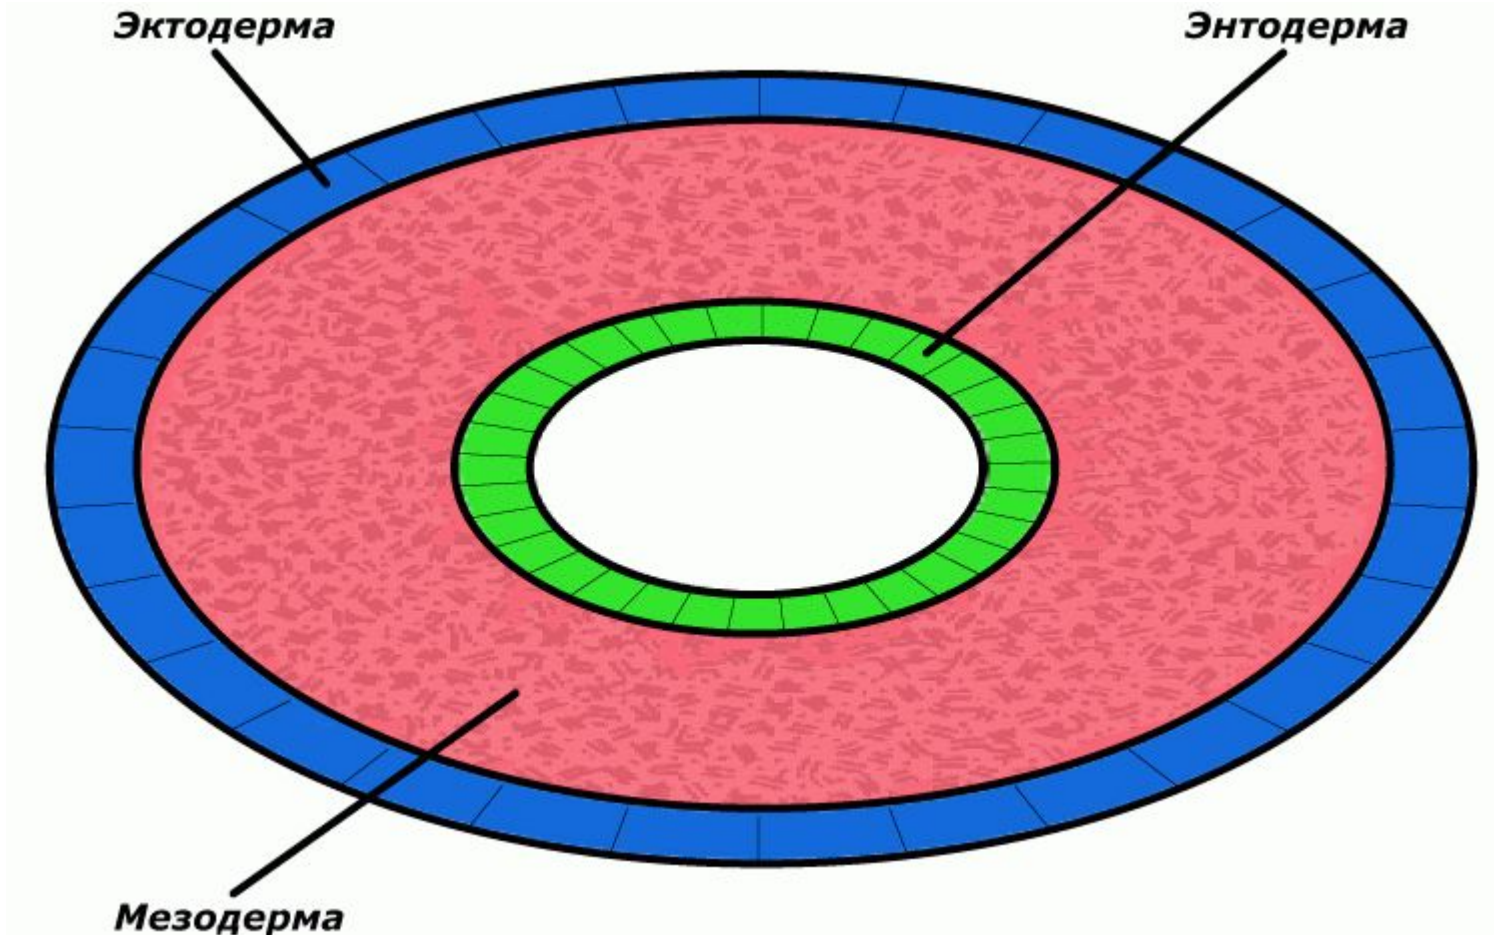

Тип плоские черви

Класс Ресничные черви

Трёхслойные животные

Ресничные черви

Планария римацефалус

Планарии

© Lluís Aguilar M@re Nostrum

Zubi 03

Планария белая

СТРОЕНИЕ БЕЛОЙ ПЛАНАРИИ

Внутреннее строение планарии

Строение плоских червей

Строение планарии

Пищеварительная

Выделительная

Нервная

Половая

Пищеварительная система

A

Б

Выделительная система

Нервная система

ПЛОСКИЙ ЧЕРВЬ

ПЛАНАРИЯ