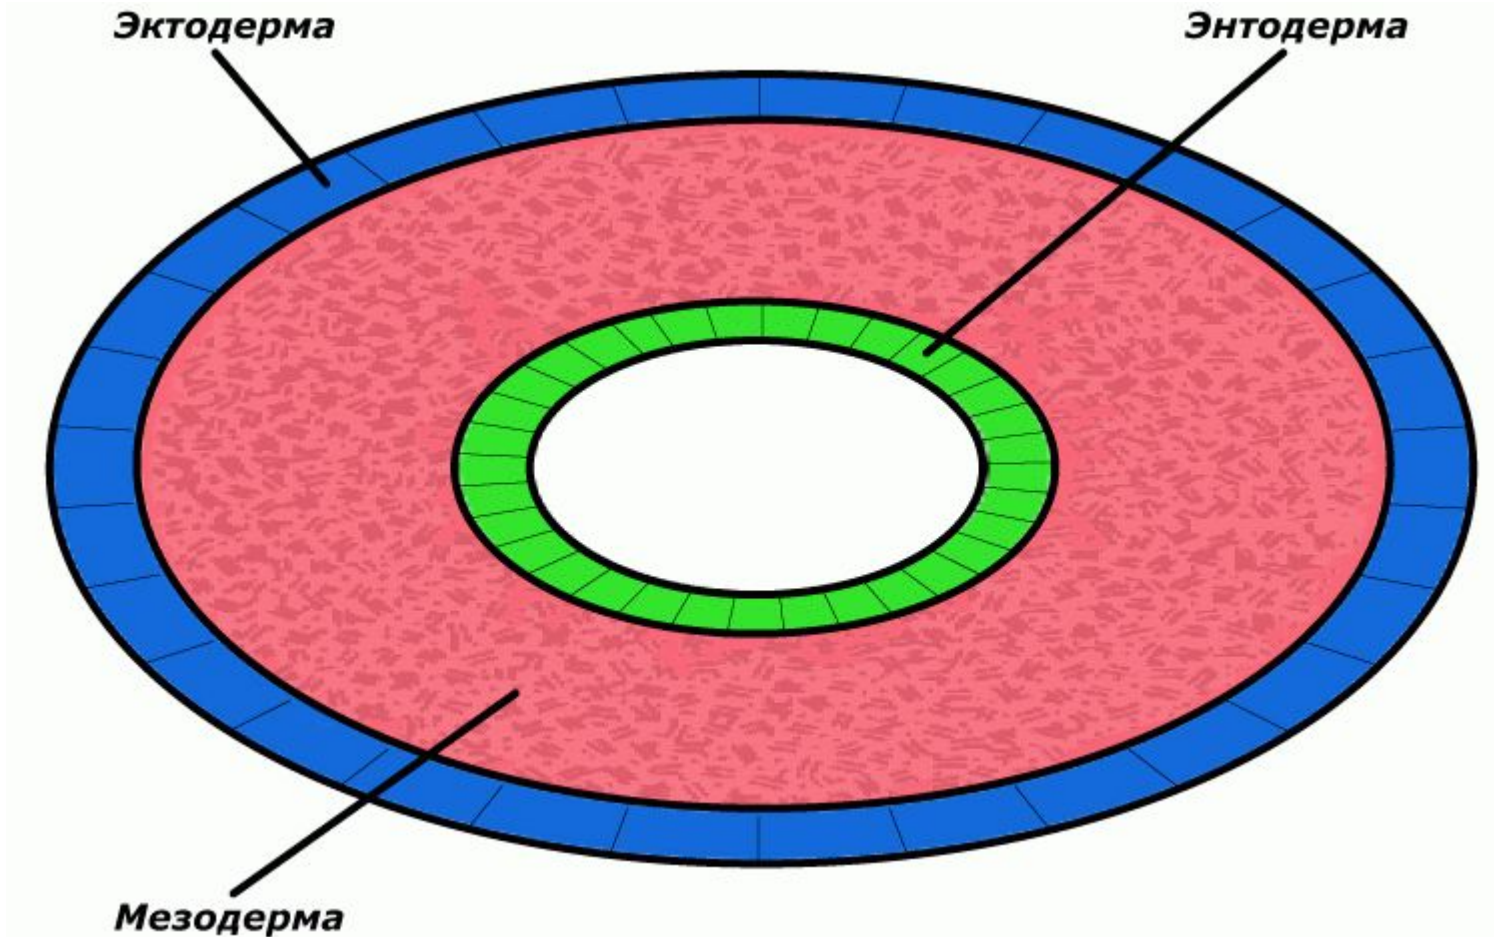

Тип плоские черви

Класс Ресничные черви

Трёхслойные животные

Ресничные черви

Планария римацефалус

Планарии

© Lluís Aguilar M@re Nostrum

Zubi 03

Планария белая

СТРОЕНИЕ БЕЛОЙ ПЛАНАРИИ

Внутреннее строение планарии

Строение плоских червей

Строение планарии

Пищеварительная

Выделительная

Нервная

Половая

Пищеварительная система

A

Б

Выделительная система

Нервная система

ПЛОСКИЙ ЧЕРВЬ

ПЛАНАРИЯ