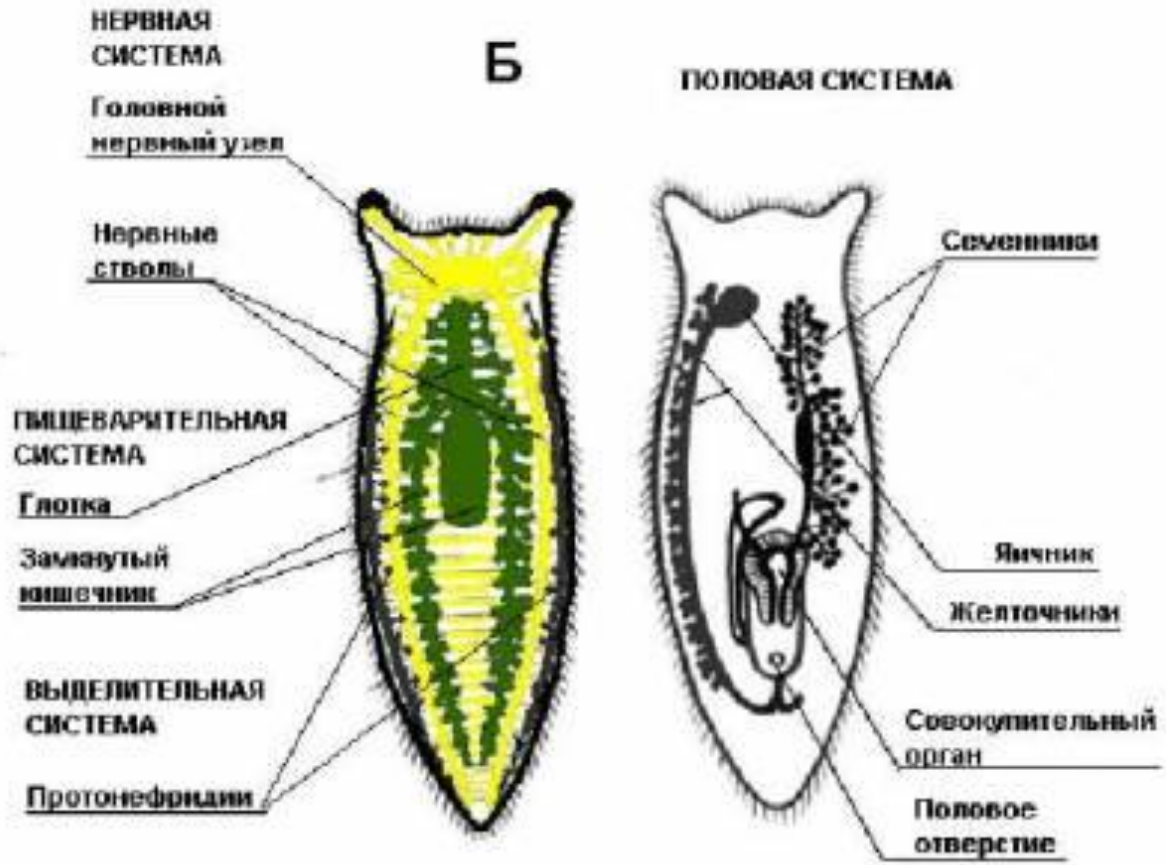

Тип плоские черви

Класс Ресничные черви

Трёхслойные животные

Ресничные черви

Планария римацефалус

Планарии

© Lluís Aguilar M@re Nostrum

Zubi 03

Планария белая

СТРОЕНИЕ БЕЛОЙ ПЛАНАРИИ

Внутреннее строение планарии

Строение плоских червей

Строение планарии

Пищеварительная

Выделительная

Нервная

Половая

Пищеварительная система

A

Б

Выделительная система

Нервная система

ПЛОСКИЙ ЧЕРВЬ

ПЛАНАРИЯ