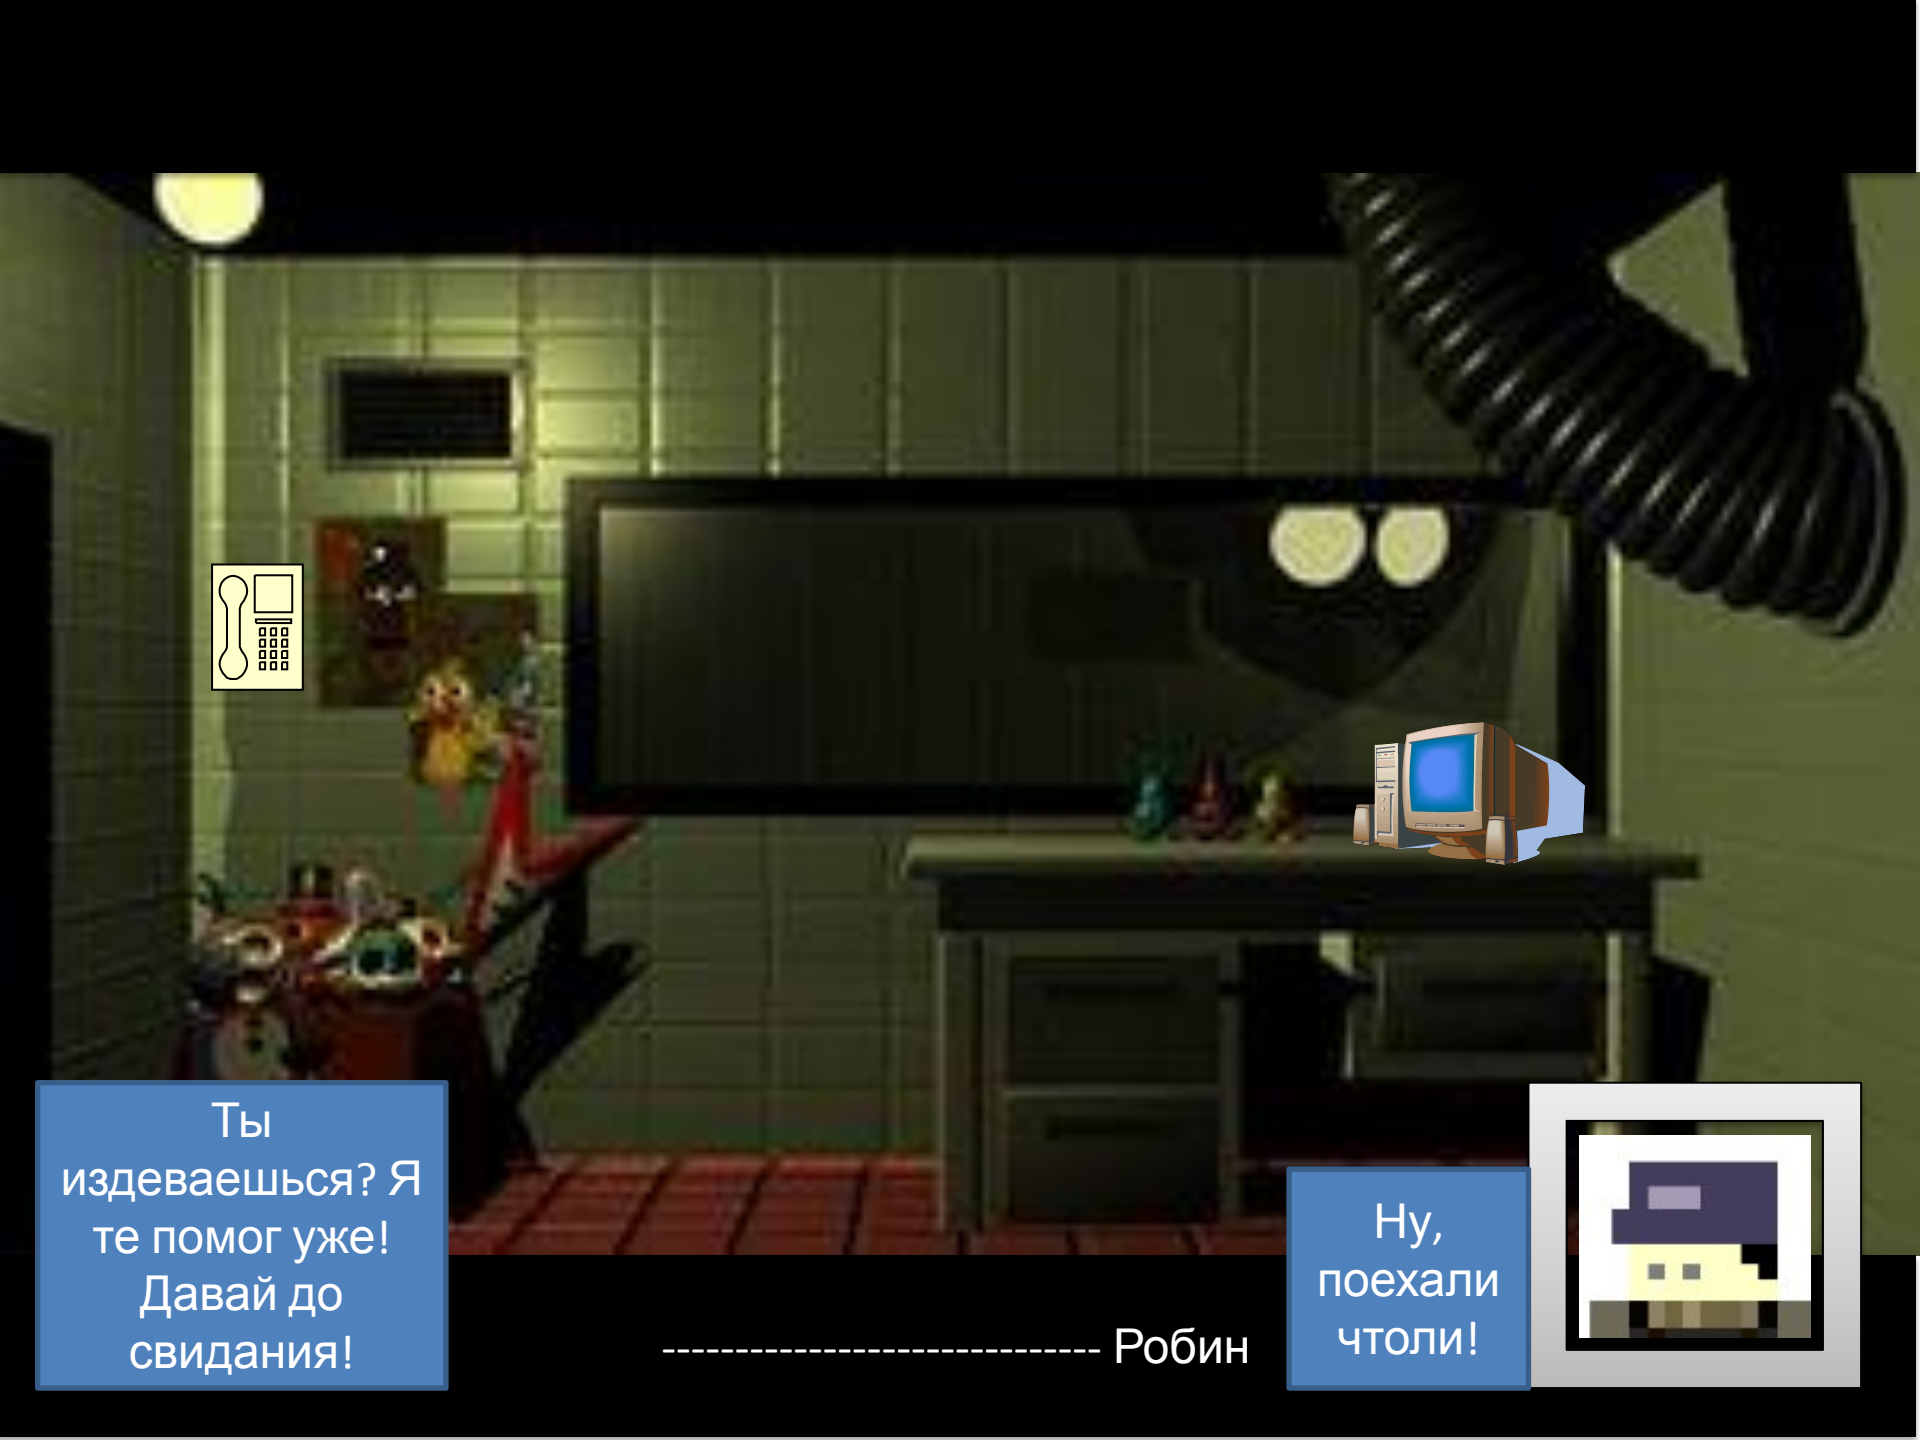

Ты
издеваешься? Я
те помог уже!
Давай до
свидания!

----- Робин

Ну,
поехали
чтоли!