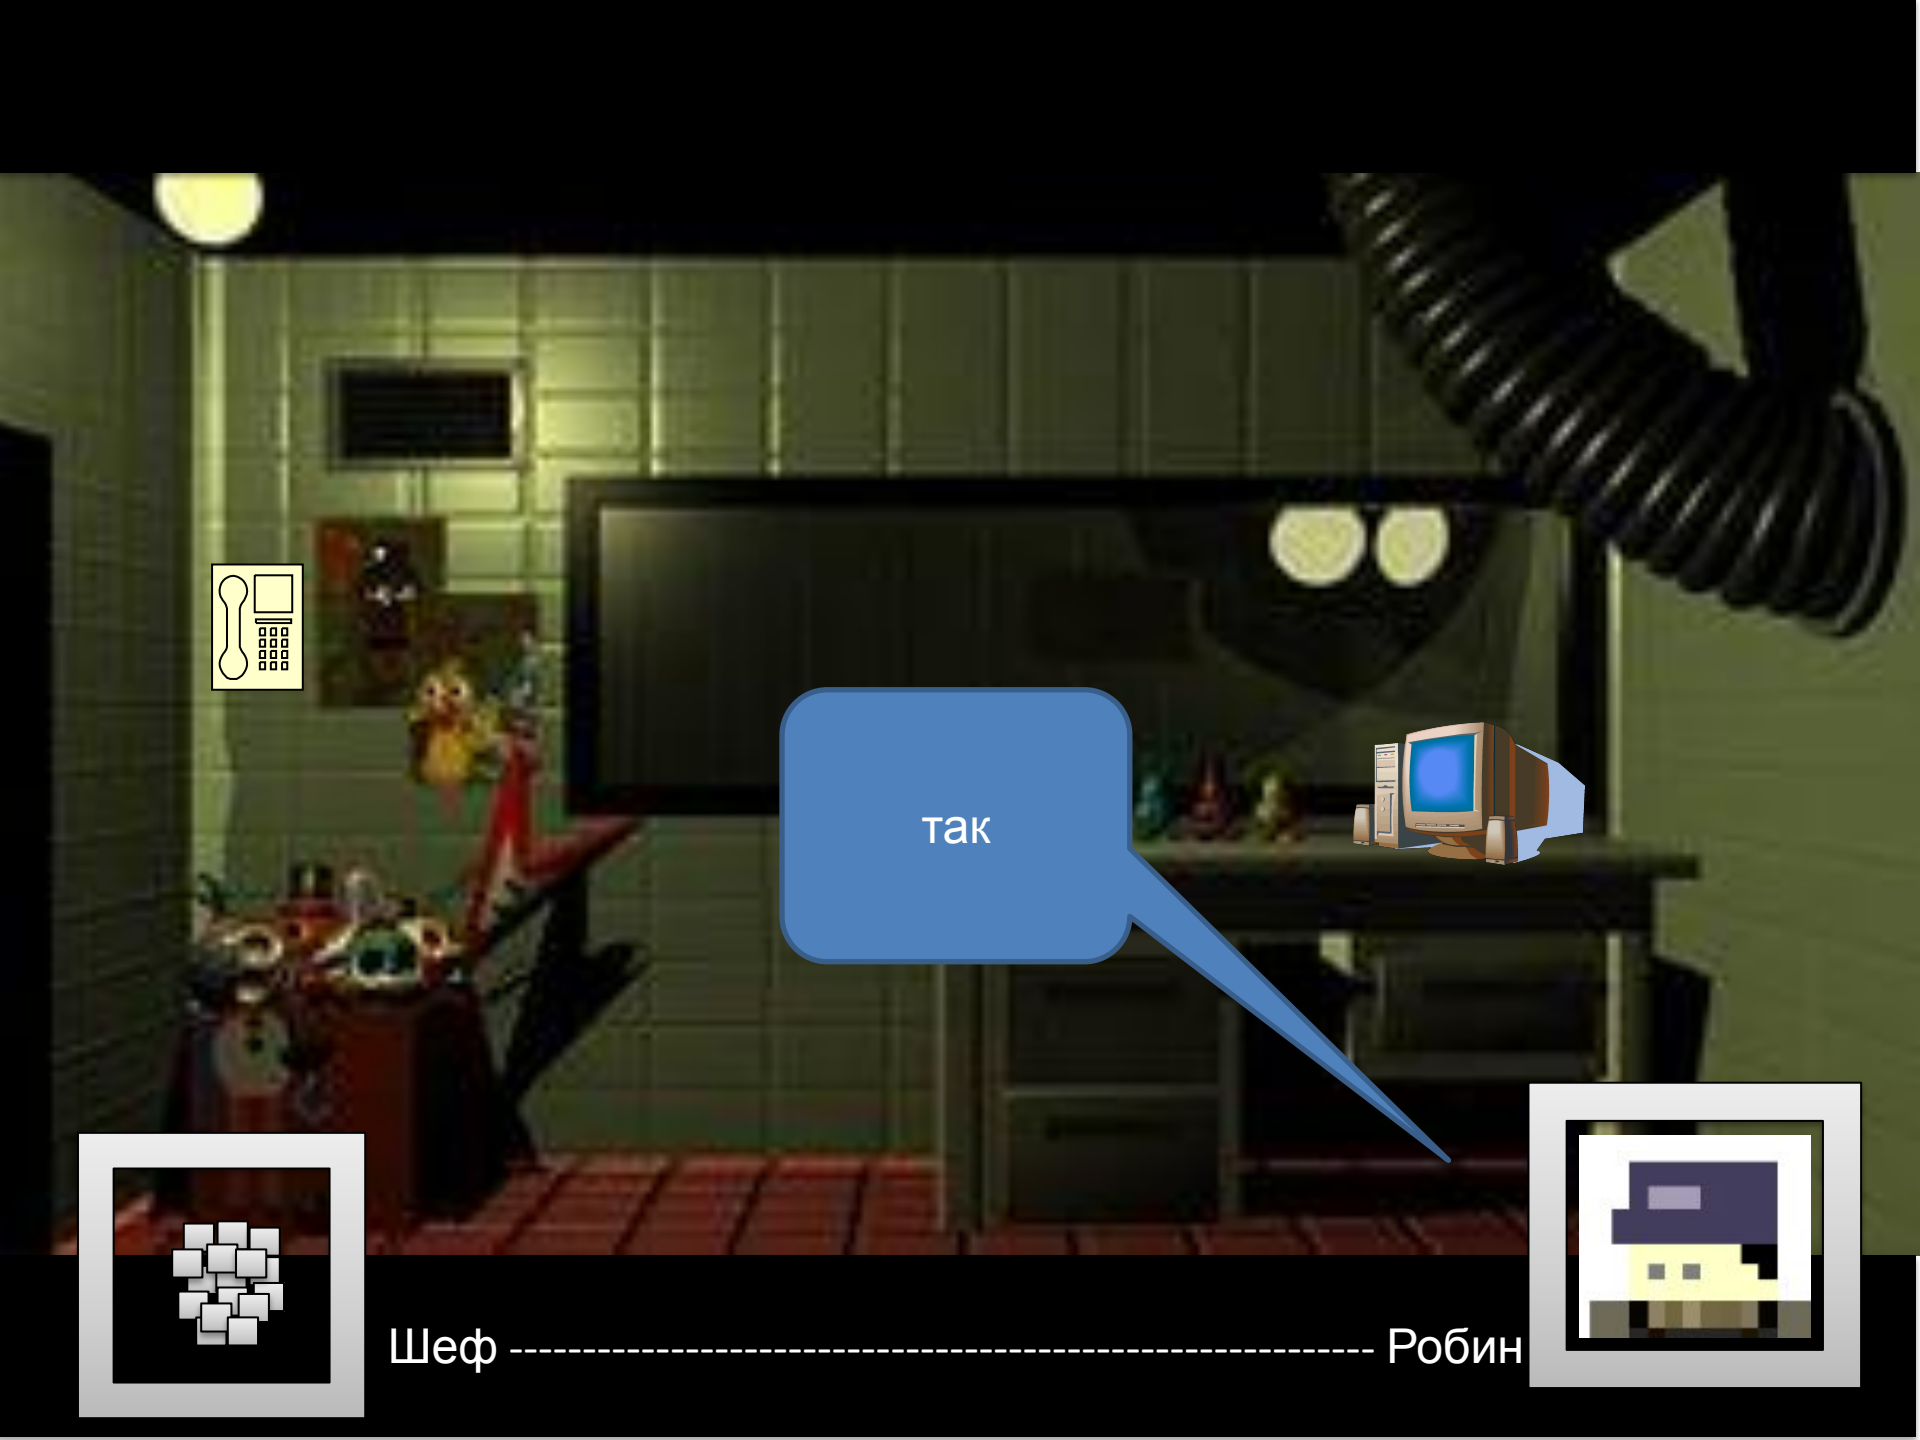

Шеф

Робин

С 12:00 до 6:00
ты будешь
должен
сторожить этот
объект

Шеф

Робин

Не подведу вас
Шеф!!!

Шеф

Робин