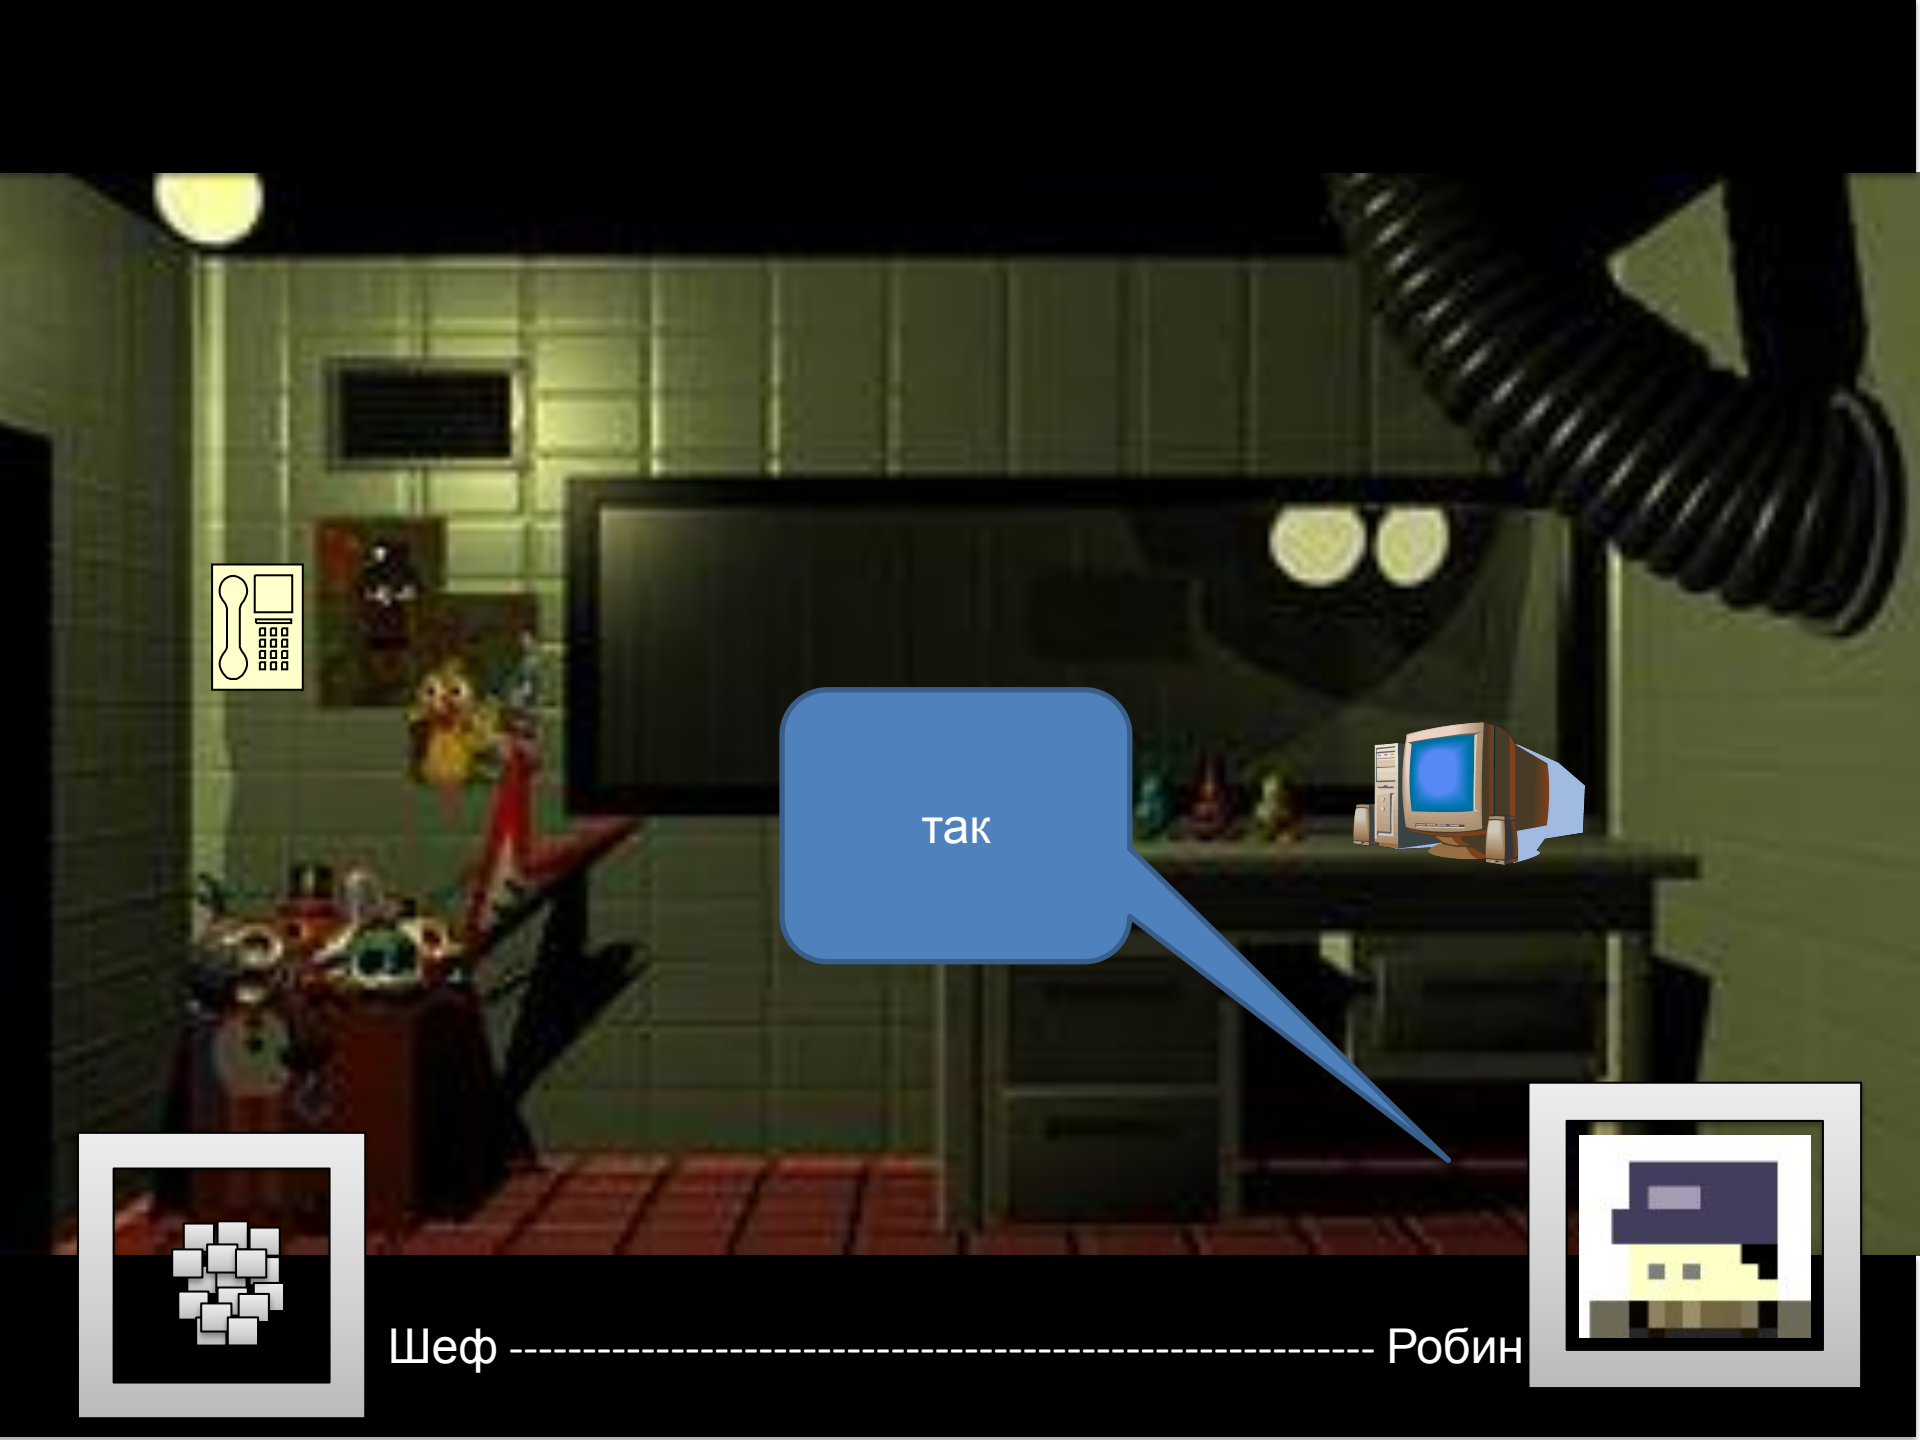

Я сваливаю, мне  
стало страшно!!

Сними  
трубку

Шеф

Робин

Слушай  
Робин.

Шеф

Робин

Ты ночной  
сторож так??

Шеф

Робин

так

Шеф

Робин

С 12:00 до 6:00  
ты будешь  
должен  
сторожить этот  
объект

Шеф

Робин