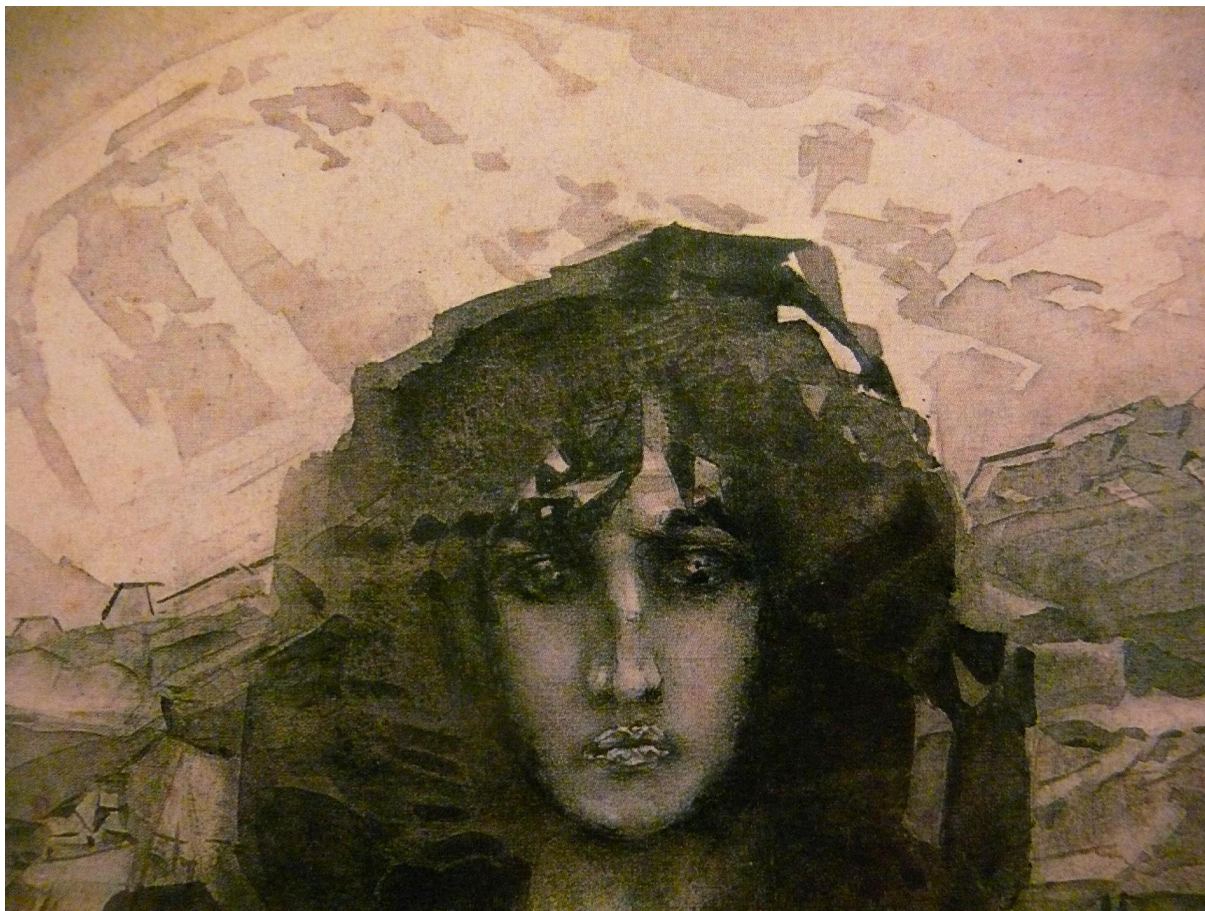

Работа М. А. Врубеля над
образом Демона.

Эволюция образа.

Усиление его трагедийности.

Голова Демона. Иллюстрация к поэме М. Ю. Лермонтова
«Демон»

1890 – 1891, б., чёрная акв., белила

Тамара и Демон. 1890 – 1891, б., чёрная акв.

Пляска Тамары. 1890 – 1891, б., акв., белила

Голова Демона. 1890, раскрашенный гипс

Демон сидящий. 1890, х., м.

Летящий Демон. 1899, х., м.

Демон поверженный. 1902, х., м.