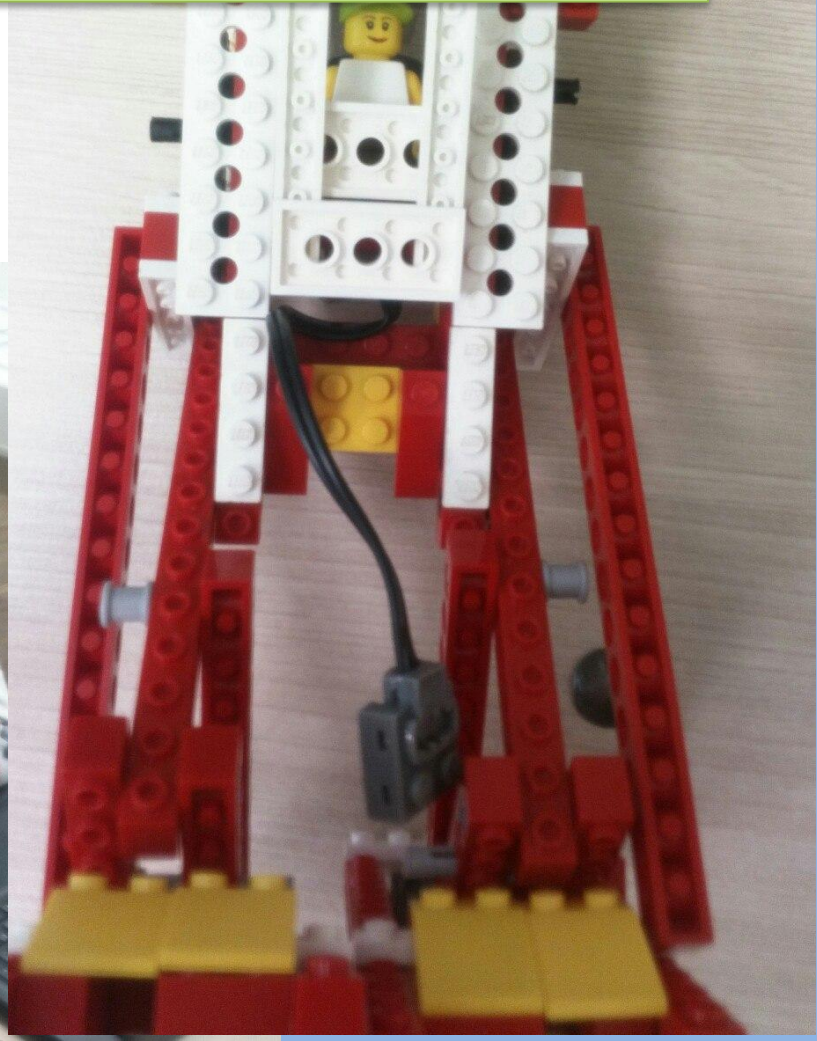

The background of the image is a close-up of a fire, showing bright yellow and orange flames with some darker, smoky areas. A semi-transparent green rectangular box is centered on the image, containing the text.

Робот пожарник РП-Макс 01

Пожарная машина

Машина-робот

Ходячие роботы

Ходячие роботы

Этапы сборки

Робот в торговом центре